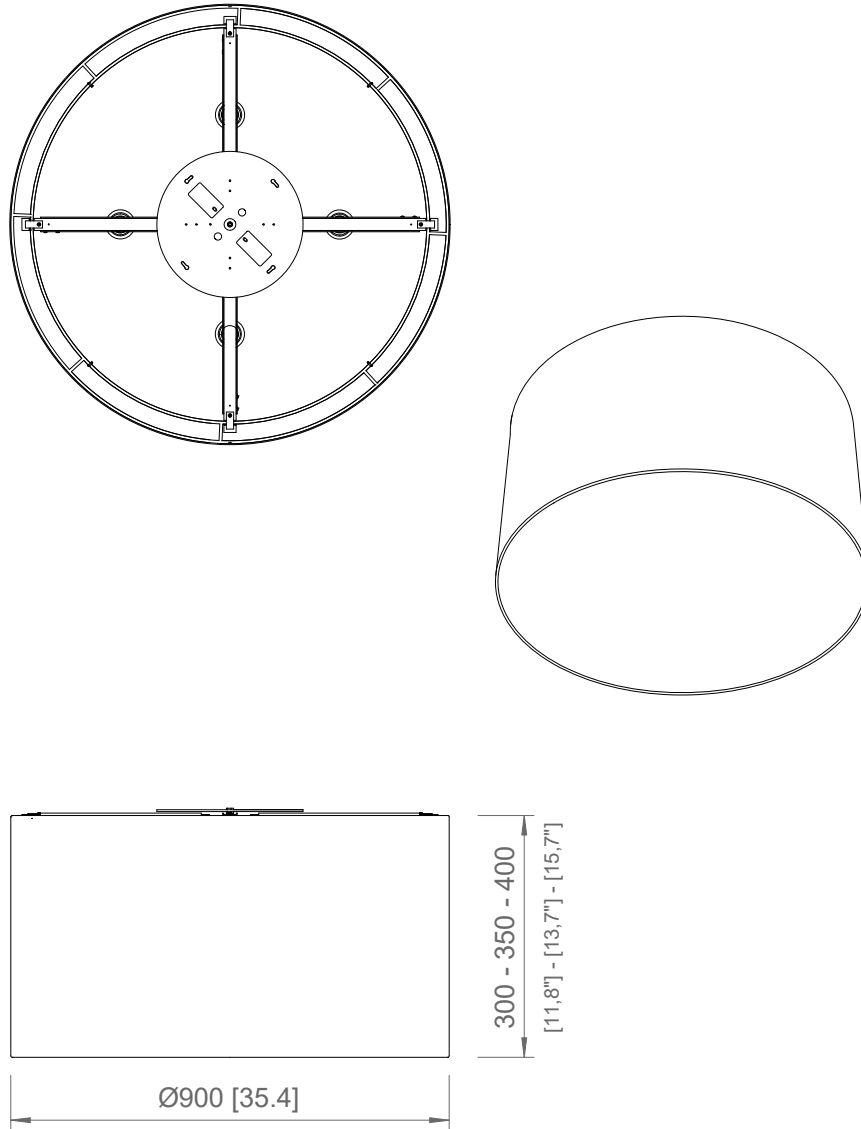

*Phase cut dimming/Triac - 1-10V dimming  
systems available on demand*

**PRODOTTO / PRODUCT**    **IMBALLI / PACKAGING**

<b>Peso-Weight</b>	<b>Box 1</b>	<b>Box 2</b>
5.5 kg / 12.1 lbs	L: 510 mm / 20"	L: 580 mm / 22.8"
	P-W: 510 mm / 20"	P-W: 580 mm / 22.8"
	H: 240 mm / 9.4"	H: 400 mm / 15.8"
	Peso-Weight: 3.5 kg / 7.7 lbs	Peso-Weight: 4 kg / 8.8 lbs

**PRODOTTO / PRODUCT    IMBALLI / PACKAGING**

<b>Peso-Weight</b>	<b>Box 1</b>	<b>Box 2</b>
7.5 kg / 15.4 lbs	L: 510 mm / 20"	L: 830 mm / 32.6"
	P-W: 510 mm / 20"	P-W: 830 mm / 32.6"
	H: 240 mm / 9.4"	H: 520 mm / 20.4"
	Peso-Weight: 3.5 kg / 7.7 lbs	Peso-Weight: 6.5 kg / 14.3 lbs

**PRODOTTO / PRODUCT    IMBALLI / PACKAGING**

<b>Peso-Weight</b>	<b>Box 1</b>	<b>Box 2</b>
10 kg / 22 lbs	L: 650 mm / 25.6" P-W: 700 mm / 27.5" H: 150 mm / 5.9" Peso-Weight: 4 kg / 8.8 lbs	L: 1100 mm / 43.3" P-W: 1100 mm / 43.3" H: 700 mm / 27.5" Peso-Weight: 10 kg / 22 lbs