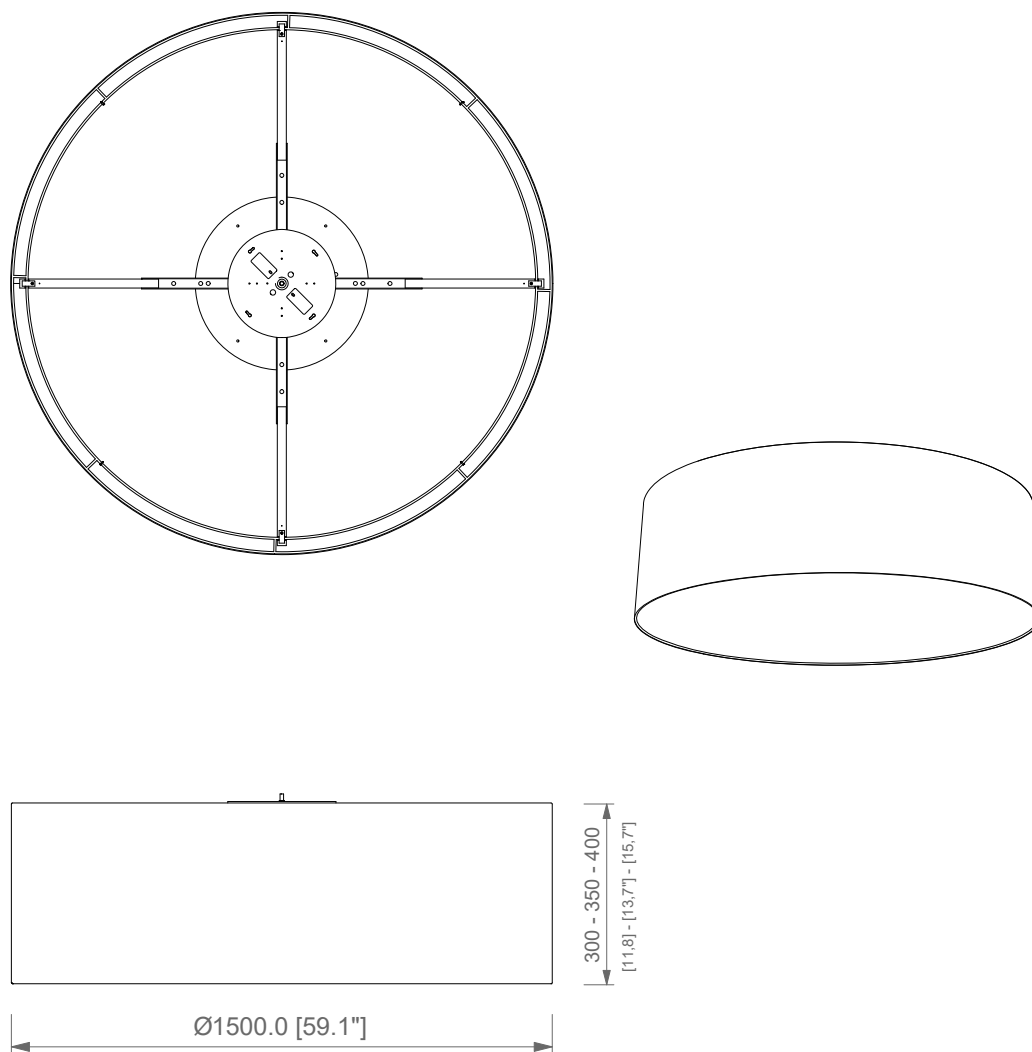

**PRODOTTO / PRODUCT**    **IMBALLI / PACKAGING**

<b>Peso-Weight</b>	<b>Box 1</b>	<b>Box 2</b>
5.5 kg / 12.1 lbs	L: 510 mm / 20"	L: 580 mm / 22.8"
	P-W: 510 mm / 20"	P-W: 580 mm / 22.8"
	H: 240 mm / 9.4"	H: 400 mm / 15.8"
	Peso-Weight: 4.5 kg / 9.9 lbs	Peso-Weight: 4 kg / 8.8 lbs

**PRODOTTO / PRODUCT IMBALLI / PACKAGING**

Peso-Weight	Box 1	Box 2
7.5 kg / 15.4 lbs	L: 510 mm / 20"	L: 830 mm / 32.6"
	P-W: 510 mm / 20"	P-W: 830 mm / 32.6"
	H: 240 mm / 9.4"	H: 520 mm / 20.4"
	Peso-Weight: 4.5 kg / 9.9 lbs	Peso-Weight: 6.5 kg / 14.3 lbs

**PRODOTTO / PRODUCT    IMBALLI / PACKAGING**

<b>Peso-Weight</b>	<b>Box 1</b>	<b>Box 2</b>
10 kg / 22 lbs	L: 740 mm / 29.1"	L: 1100 mm / 43.3"
	P-W: 740 mm / 29.1"	P-W: 1100 mm / 43.3"
	H: 290 mm / 11.4"	H: 700 mm / 27.5"
	Peso-Weight: 10 kg / 22 lbs	Peso-Weight: 10 kg / 22 lbs

**PRODOTTO / PRODUCT    IMBALLI / PACKAGING**

<b>Peso-Weight</b>	<b>Box 1</b>	<b>Box 2</b>
13 kg / 28.6 lbs	L: 740 mm / 29.1" P-W: 740 mm / 29.1" H: 290 mm / 11.4" Peso-Weight: 10 kg / 22 lbs	L: 1300 mm / 51.2" P-W: 1300 mm / 51.2" H: 700 mm / 27.5" Peso-Weight: 15.5 kg / 34.1 lbs