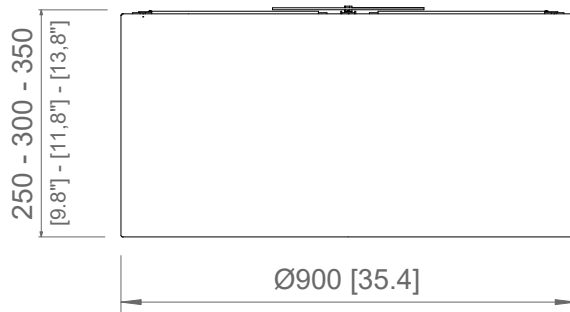

PRODOTTO / PRODUCT   IMBALLI / PACKAGING

Peso-Weight	Box 1	Box 2
10 kg / 22 lbs	L: 740 mm / 29.1"	L: 1100 mm / 43.3"
	P-W: 740 mm / 29.1"	P-W: 1100 mm / 43.3"
	H: 290 mm / 11.4"	H: 700 mm / 27.5"
	Peso-Weight: 10 kg / 22 lbs	Peso-Weight: 10 kg / 22 lbs