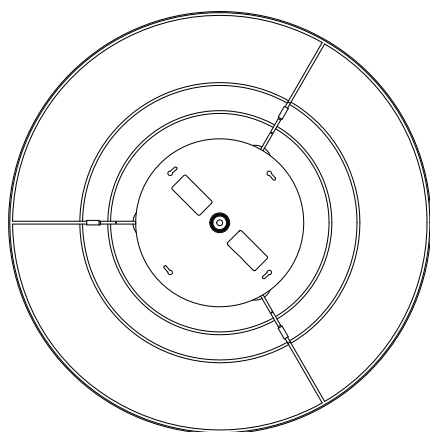

PRODOTTO / PRODUCT IMBALLI / PACKAGING

Peso-Weight	Box 1	Box 2
7.5 kg / 15.4 lbs	L: 510 mm / 20"	L: 830 mm / 32.6"
	P-W: 510 mm / 20"	P-W: 830 mm / 32.6"
	H: 240 mm / 9.4"	H: 520 mm / 20.4"
	Peso-Weight: 4.5 kg / 9.9 lbs	Peso-Weight: 6.5 kg / 14.3 lbs