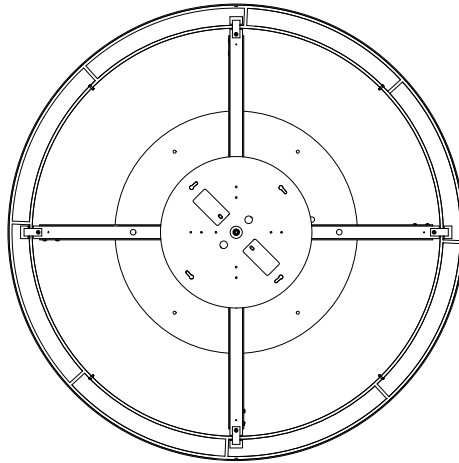

PRODOTTO / PRODUCT   IMBALLI / PACKAGING

Peso-Weight	Box 1	Box 2
10 kg / 22 lbs	L: 740 mm / 29.1"	L: 1100 mm / 43.3"
	P-W: 740 mm / 29.1"	P-W: 1100 mm / 43.3"
	H: 290 mm / 11.4"	H: 700 mm / 27.5"
	Peso-Weight: 10 kg / 22 lbs	Peso-Weight: 10 kg / 22 lbs