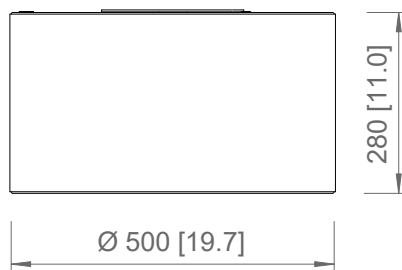

*Phase cut dimming/Triac - 1-10V dimming  
systems available on demand*

**PRODOTTO / PRODUCT**    **IMBALLI / PACKAGING**

<b>Peso-Weight</b>	<b>Box 1</b>	<b>Box 2</b>
5.5 kg / 12.1 lbs	L: 510 mm / 20"	L: 580 mm / 22.8"
	P-W: 510 mm / 20"	P-W: 580 mm / 22.8"
	H: 240 mm / 9.4"	H: 400 mm / 15.8"
	Peso-Weight: 3.5 kg / 7.7 lbs	Peso-Weight: 4 kg / 8.8 lbs

**PRODOTTO / PRODUCT    IMBALLI / PACKAGING**

<b>Peso-Weight</b>	<b>Box 1</b>	<b>Box 2</b>
7.5 kg / 15.4 lbs	L: 510 mm / 20"	L: 830 mm / 32.6"
	P-W: 510 mm / 20"	P-W: 830 mm / 32.6"
	H: 240 mm / 9.4"	H: 520 mm / 20.4"
	Peso-Weight: 3.5 kg / 7.7 lbs	Peso-Weight: 6.5 kg / 14.3 lbs