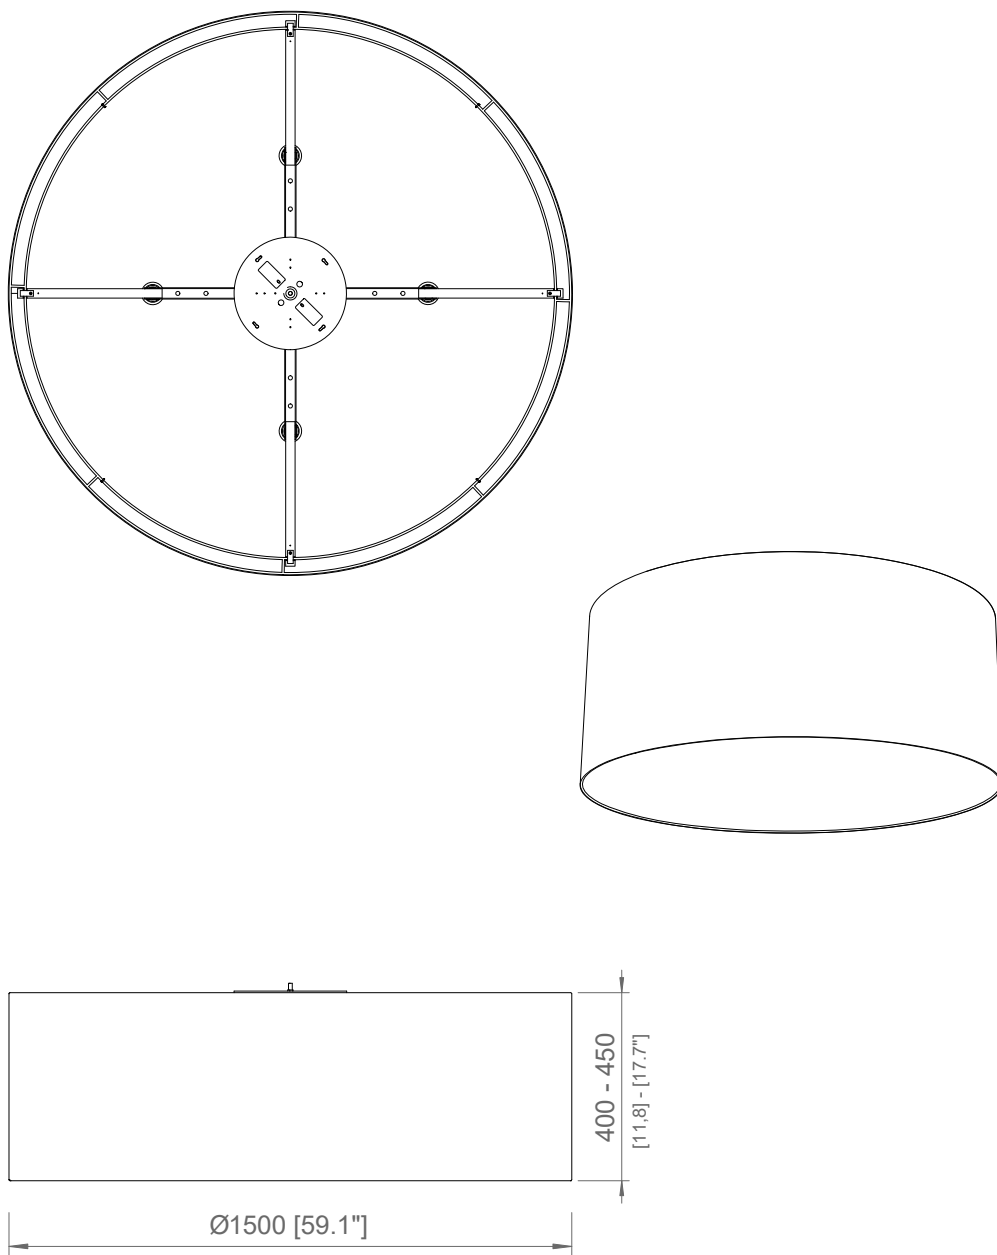

PRODOTTO / PRODUCT   IMBALLI / PACKAGING

Peso-Weight	Box 1	Box 2
16 kg / 35.2 lbs	L: 650 mm / 25.6" P-W: 700 mm / 27.5" H: 150 mm / 5.9" Peso-Weight: 4 kg / 8.8 lbs	L: 1600 mm / 63" P-W: 1600 mm / 63" H: 700 mm / 27.5" Peso-Weight: 20 kg / 44 lbs