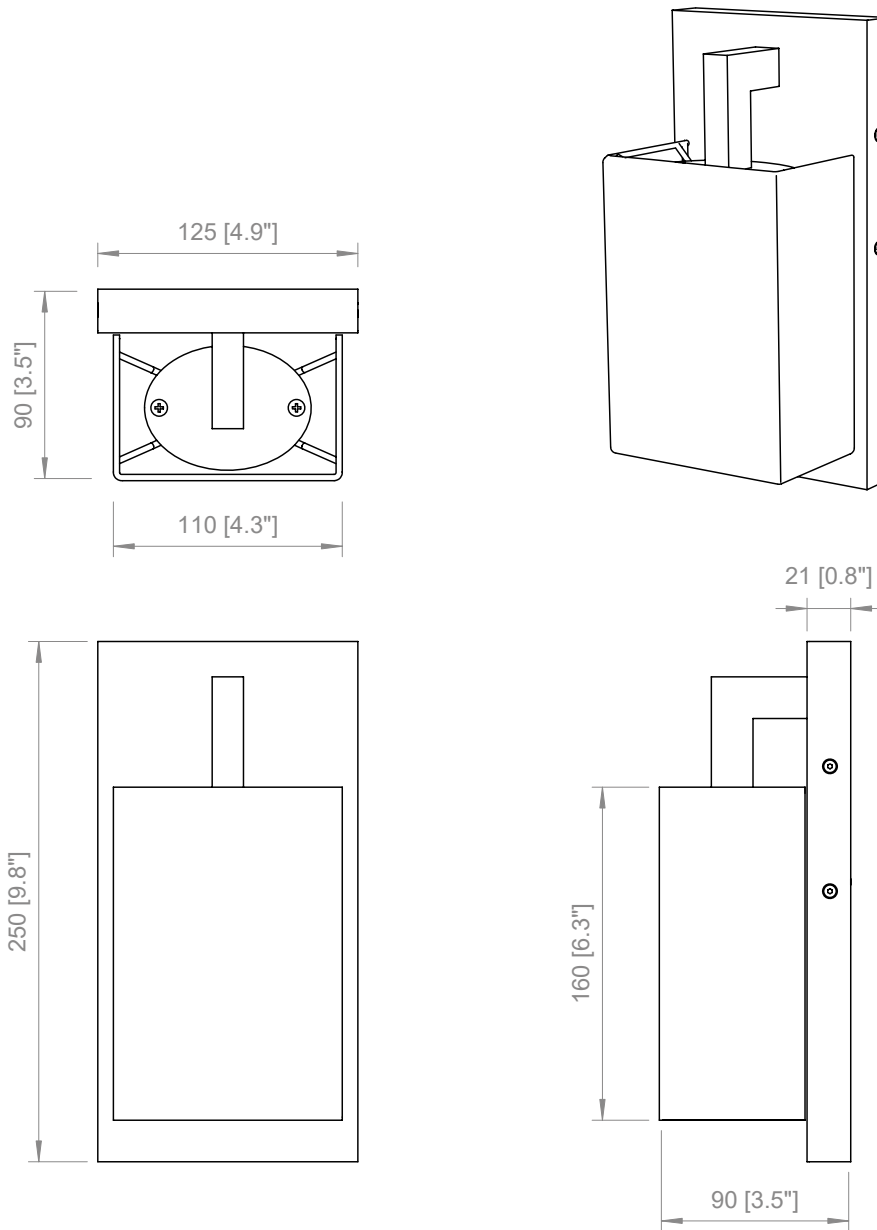

L: 470 mm / 18.5"

P: 330 mm / 13"

H: 240 mm / 9.4"

Peso: 3 kg / 6.6 lbs

IMBALLI / PACKAGING

Box 1

L: 400 mm / 15.8"

P: 170 mm / 6.7"

H: 170 mm / 6.7"

Peso: 1.5 kg / 3.3 lbs

IMBALLI / PACKAGING

Box 1

L: 230 mm / 9"

P: 230 mm / 9"

H: 520 mm / 20.4"

Peso: 4.5 kg / 9.9 lbs