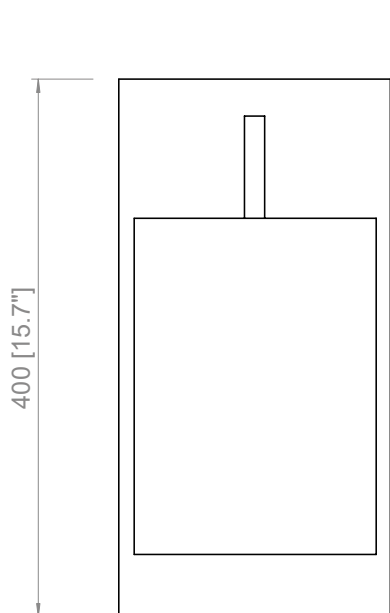

L: 470 mm / 18.5"

P: 330 mm / 13"

H: 240 mm / 9.4"

Peso: 3 kg / 6.6 lbs

IMBALLI / PACKAGING

Box 1

L: 400 mm / 15.8"

P: 170 mm / 6.7"

H: 170 mm / 6.7"

Peso: 1.5 kg / 3.3 lbs

IMBALLI / PACKAGING

Box 1

L: 230 mm / 9"

P: 230 mm / 9"

H: 520 mm / 20.4"

Peso: 4.5 kg / 9.9 lbs