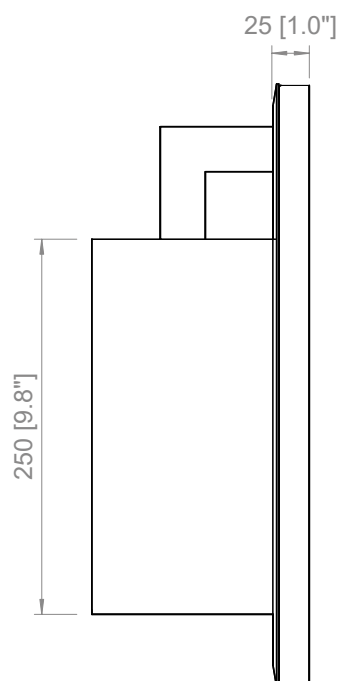

IMBALLI / PACKAGING

Box 1

L: 470 mm / 18.5"

P: 330 mm / 13"

H: 240 mm / 9.4"

Peso: 3 kg / 6.6 lbs