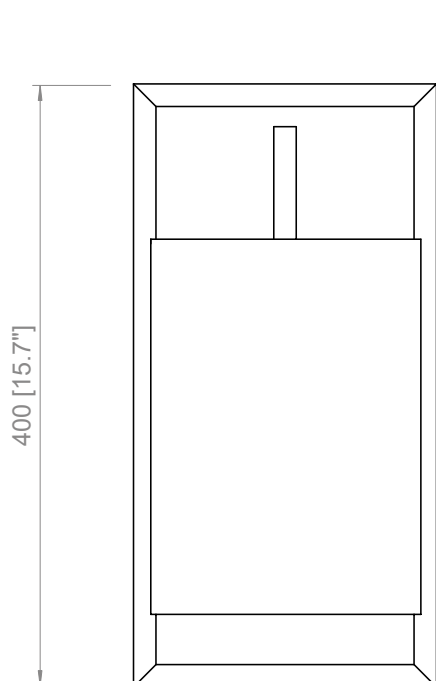

IMBALLI / PACKAGING

Box 1

L: 470 mm / 18.5"

P: 330 mm / 13"

H: 240 mm / 9.4"

Peso: 3 kg / 6.6 lbs