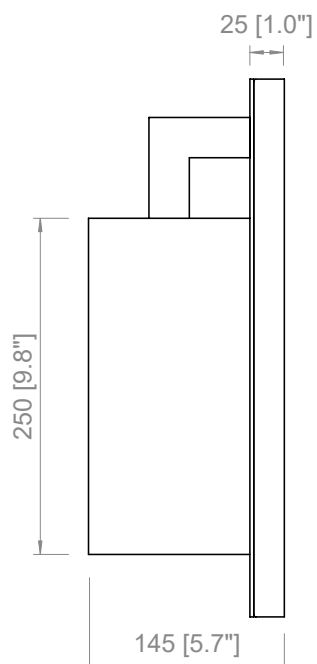

L: 470 mm / 18.5"

P: 330 mm / 13"

H: 240 mm / 9.4"

Peso: 3 kg / 6.6 lbs

IMBALLI / PACKAGING

Box 1

L: 400 mm / 15.8"

P: 170 mm / 6.7"

H: 170 mm / 6.7"

Peso: 1.5 kg / 3.3 lbs

IMBALLI / PACKAGING

Box 1

L: 230 mm / 9"

P: 230 mm / 9"

H: 520 mm / 20.4"

Peso: 4.5 kg / 9.9 lbs