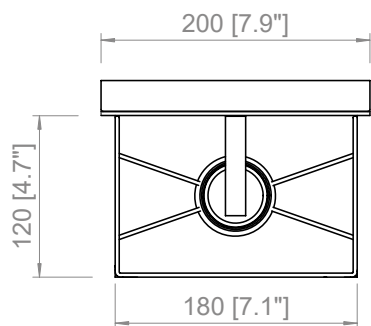

L: 470 mm / 18.5"

P: 330 mm / 13"

H: 240 mm / 9.4"

Peso: 3 kg / 6.6 lbs

IMBALLI / PACKAGING

Box 1

L: 400 mm / 15.8"

P: 170 mm / 6.7"

H: 170 mm / 6.7"

Peso: 1.5 kg / 3.3 lbs

IMBALLI / PACKAGING

Box 1

L: 230 mm / 9"

P: 230 mm / 9"

H: 520 mm / 20.4"

Peso: 4.5 kg / 9.9 lbs