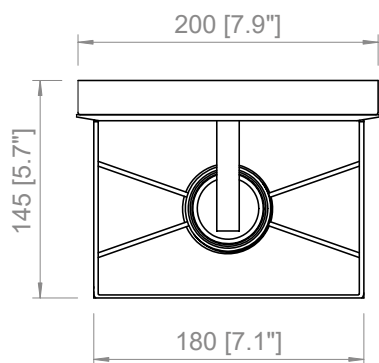

IMBALLI / PACKAGING

Box 1

L: 470 mm / 18.5"

P: 330 mm / 13"

H: 240 mm / 9.4"

Peso: 3 kg / 6.6 lbs