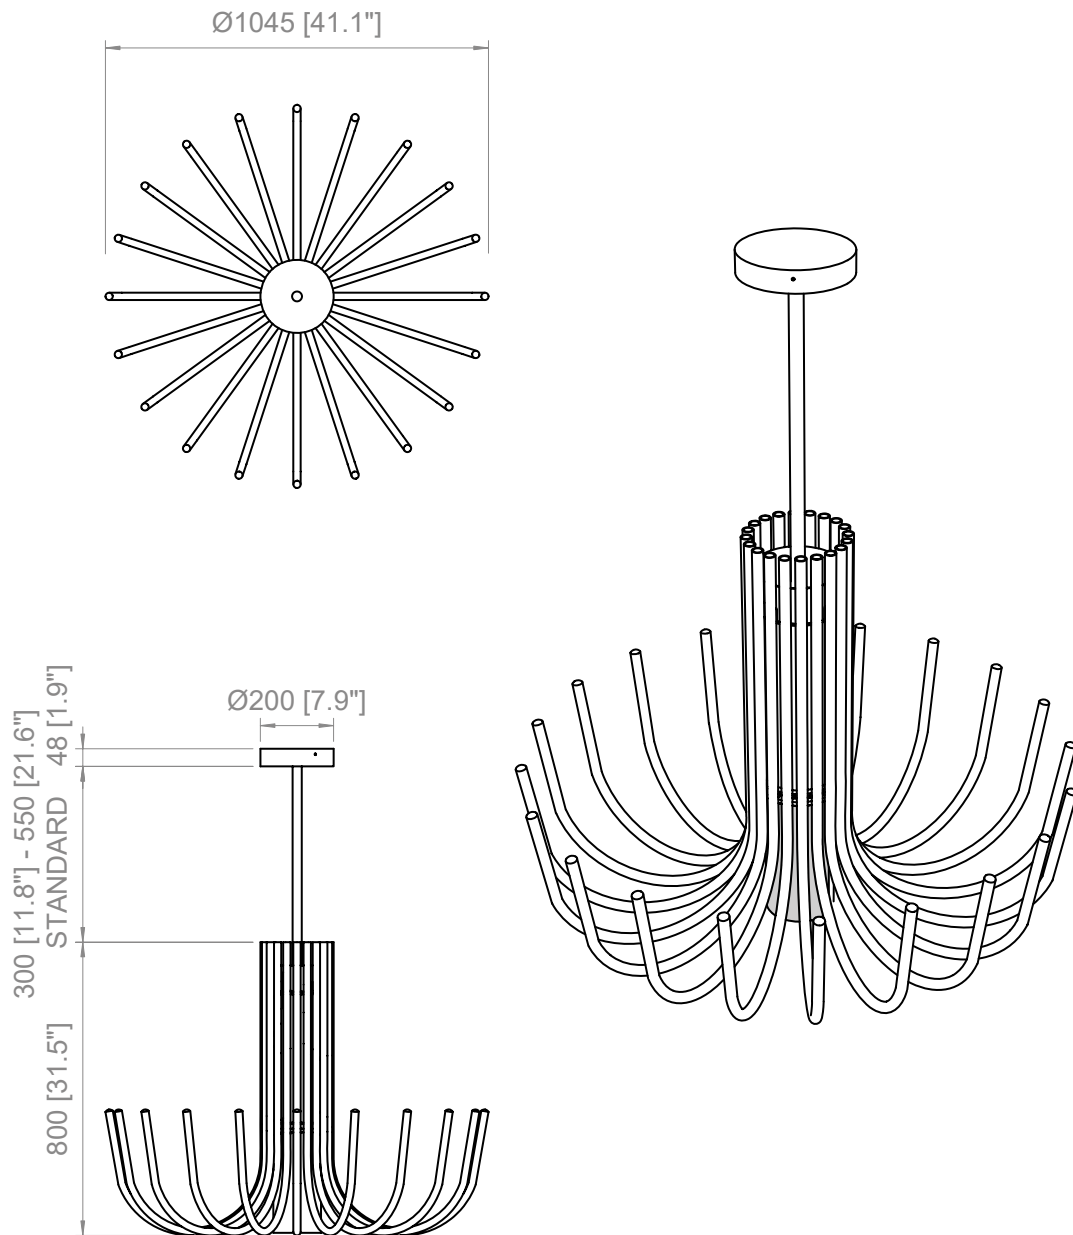

Stardust

Marcello Colli & Maurizio Di Mauro

SO SMALL

SO LARGE

Ispirato ai grandi lampadari classici, ma con un look più essenziale dato dall'uso del solo metallo senza alcun elemento decorativo aggiuntivo. Stardust prevede una duplice illuminazione, fornita dai micro LED posizionati alle estremità superiori dei singoli bracci e dalla lampadina inserita nel cilindro in vetro che rappresenta la sorgente principale che illumina verso il basso. Sono previste due altezze standard per lo stelo di sospensione oppure "su misura".

This is inspired by large classic chandeliers, yet gains a more minimalist look by using metal without additional decorative elements. Stardust provides a double illumination, provided by the micro LEDs positioned on the tips of the individual arms, and by the bulb within the glass cylinder, as the main light source that illuminates downwards. Available in two standard suspension heights, or "custom".

CAVO - INTERRUTTORE / CABLE - SWITCH

Tessuto nero
Black fabric

SO SMALL
 H: 2000 mm
 L: 78.7"

SO LARGE TIGE
 H: 350 / 550 mm
 L: 13.7" / 21.6"

FONTE LUMINOSA / LIGHT SOURCE

220-240V

 E27 LED

1 x 14W E27
 Lampadina LED
LED light bulb
 IP20

*Main light source compatible with remote control systems when dimmable LED light bulbs are used
 LED module, not dimmable*

PRODOTTO / PRODUCT **IMBALLI / PACKAGING**

Peso-Weight
15 kg / 33 lbs

Box 1
L: 980 mm / 38.6"
P-W: 980 mm / 38.6"
H: 440 mm / 17.3"
Peso-Weight: 17 kg / 37.4 lbs