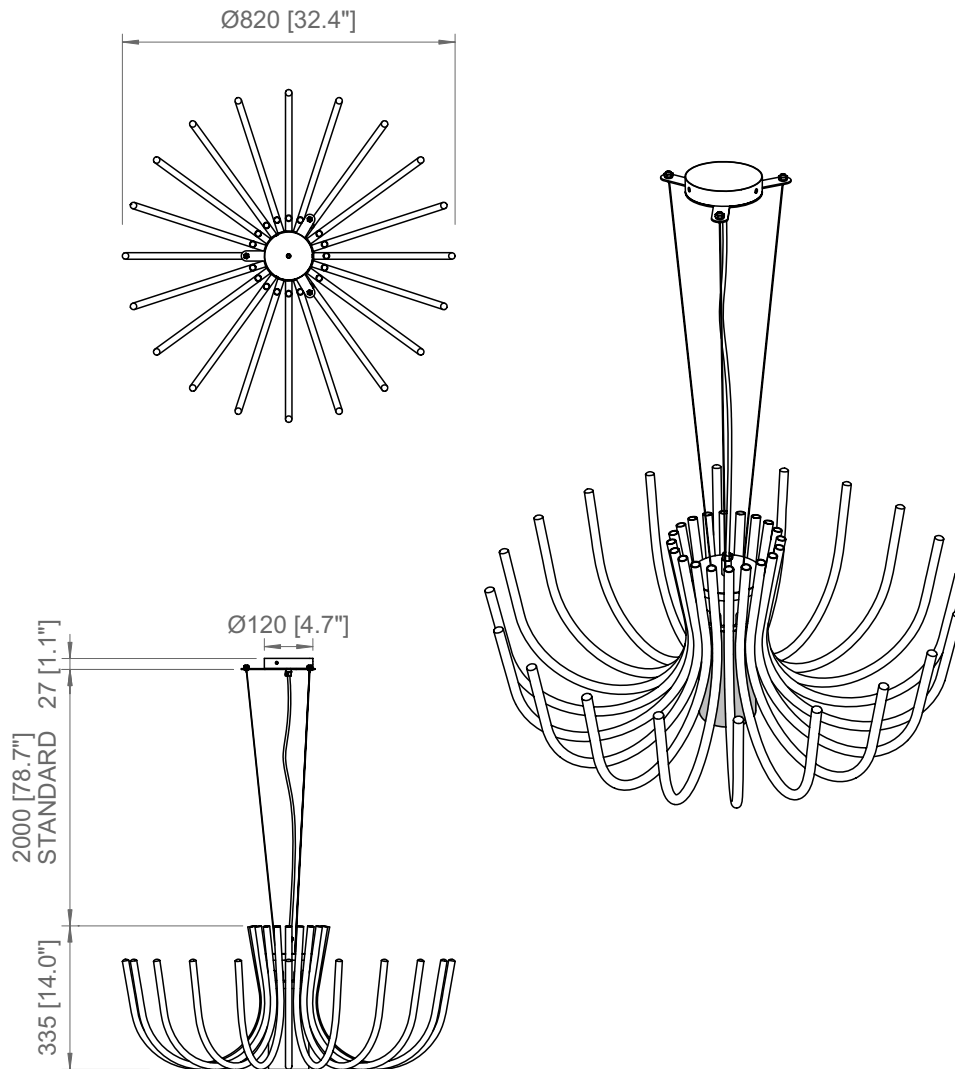

Stardust

Marcello Colli & Maurizio Di Mauro

SO SMALL

SO LARGE

Ispirato ai grandi lampadari classici, ma con un look più essenziale dato dall'uso del solo metallo senza alcun elemento decorativo aggiuntivo. Stardust prevede una duplice illuminazione, fornita dai micro LED posizionati alle estremità superiori dei singoli bracci e dalla lampadina inserita nel cilindro in vetro che rappresenta la sorgente principale che illumina verso il basso. Sono previste due altezze standard per lo stelo di sospensione oppure "su misura".

This is inspired by large classic chandeliers, yet gains a more minimalist look by using metal without additional decorative elements. Stardust provides a double illumination, provided by the micro LEDs positioned on the tips of the individual arms, and by the bulb within the glass cylinder, as the main light source that illuminates downwards. Available in two standard suspension heights, or "custom".

*Main light source compatible with remote control systems when dimmable LED light bulbs are used
 LED module, not dimmable*

110V

 E26 LED

1 x 14W E26
 LED light bulb
 IP20

+

 LED module

20 x 2W
 LED module
 Light emission: 4.500 Lm
 IP20

*Main light source compatible with remote control systems when dimmable LED light bulbs are used
 LED module, not dimmable*

PRODOTTO / PRODUCT **IMBALLI / PACKAGING**

Peso-Weight
15 kg / 33 lbs

Box 1
L: 980 mm / 38.6"
P-W: 980 mm / 38.6"
H: 440 mm / 17.3"
Peso-Weight: 17 kg / 37.4 lbs