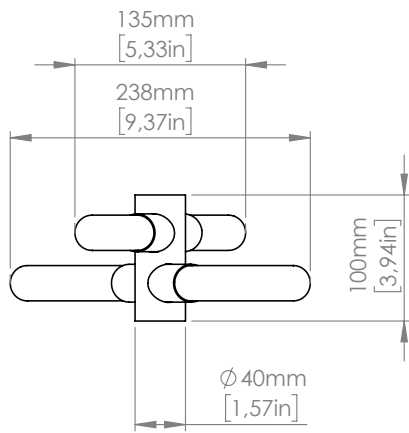

CAUTION:
REMOTE LED DRIVER