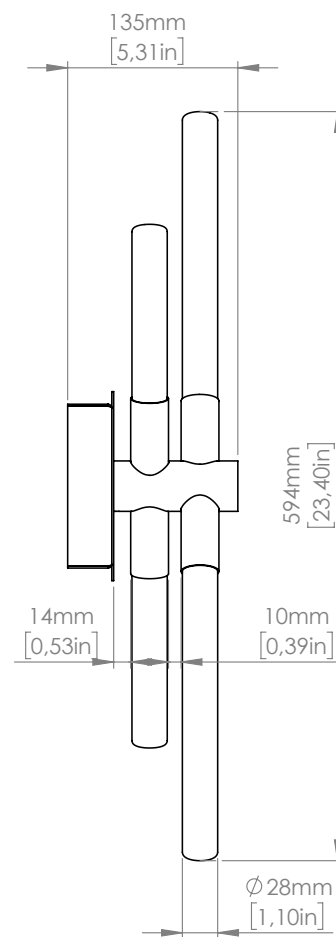

SPECIFICHE PRODOTTO / PRODUCT SPECIFICS

p.2

BIANCA AP CON BASETTA
BIANCA AP SENZA BASETTA

p.3
p.4

BIANCA SO
BIANCA SO DOUBLE

p.5
p.6

STRUTTURA / FRAMELaccato nero seta opaco
Matt black silk lacqueredLaccato oro
*Gold lacquered***DIFFUSORE / DIFFUSER**Vetro bianco latte
*Milky white glass***FONTE LUMINOSA / LIGHT SOURCE****220-240V**Lampadina LED Custom
*Custom light bulbs***AP**2 x 4.4W Custom light bulbs
Emissione / Light emission: 700 Lm
+
2 x 5.6W Custom light bulbs
Emissione / Light emission: 980 Lm
3.000 K; CRI: >90
IP20**SO**3 x 5.6W Custom light bulbs
Emissione / Light emission: 1.470 Lm
+
3 x 9.1W Custom light bulbs
Emissione / Light emission: 2.700 Lm
3.000 K; CRI: >90
IP20**SO DOUBLE**6 x 5.6W Custom light bulbs
Emissione / Light emission: 2.940 Lm
+
6 x 9.1W Custom light bulbs
Emissione / Light emission: 5.400 Lm
3.000 K; CRI: >90
IP20Dimmerazione a taglio di fase/Triac -
altri sistemi di dimmerazione (DALI
e 1-10V) disponibili su richiesta*Phase cut/Triac dimming -
alternative dimming systems
(DALI and 1-10V) available on demand*

Bianca

110VLampadina LED Custom
*Custom light bulbs***AP**2 x 4.4W Custom light bulbs
Light emission: 700 Lm
+
2 x 5.6W Custom light bulbs
Light emission: 980 Lm
3.000 K; CRI: >90
IP20**SO**3 x 5.6W Custom light bulbs
Light emission: 1.470 Lm
+
3 x 9.1W Custom light bulbs
Light emission: 2.700 Lm
3.000 K; CRI: >90
IP20**SO DOUBLE**6 x 5.6W Custom light bulbs
Light emission: 2.940 Lm
+
6 x 9.1W Custom light bulbs
Light emission: 5.400 Lm
3.000 K; CRI: >90
IP20*Phase cut/Triac dimming -
1-10V dimming available upon on request*