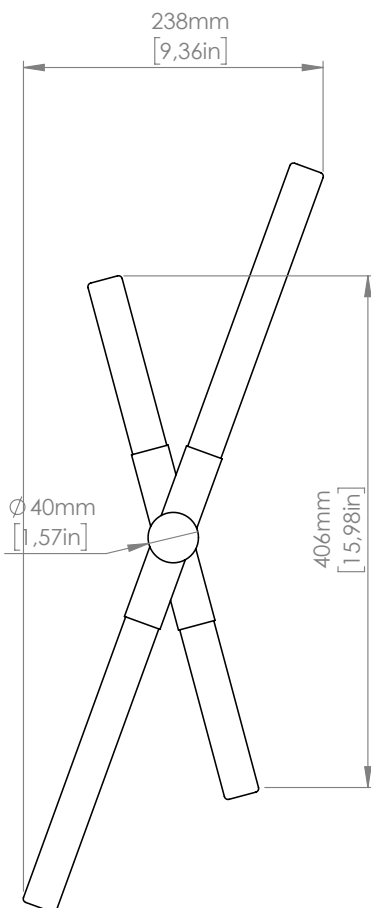

CAUTION:
REMOTE LED DRIVER