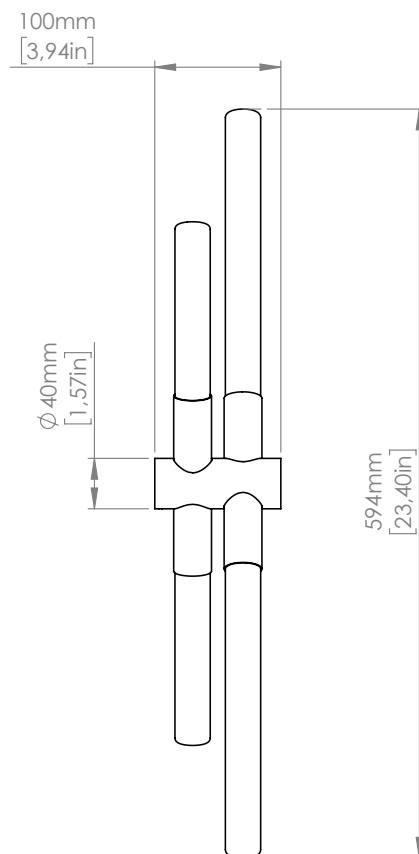

CAUTION:
REMOTE LED DRIVER