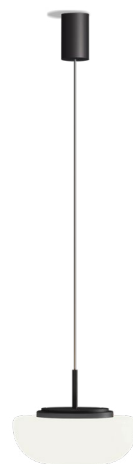

# Kiki

Contardi Studio

TA

AP

SO

Kiki è una luce modulare che aggiungerà un tocco pop e di stile a qualsiasi spazio. La lampada è disponibile nelle versioni da parete, da tavolo e sospensione, con struttura in metallo nelle finiture nickel dorato satinato, bronzo-nickel spazzolato, antracite o bianco (versione a parete), e diffusore in vetro opale bianco.

*Kiki is a modular light that will add a touch of style to any indoor space. The lamp is available in wall, table and suspension versions, with a metal structure in satin golden nickel, brushed bronze-nickel, anthracite or white finishes (wall version), and an opal white glass diffuser.*

**STRUTTURA / FRAME**

Nickel dorato satinato  
*Satin golden nickel*

Bronzo-nickel spazzolato  
*Brushed bronze-nickel*

Antracite  
*Anthracite*

Laccato bianco opaco  
(versione a parete)  
*Matt white lacquered  
(wall version)*