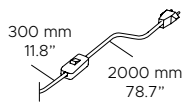

L: 300 + 2000 mm
L: 11.8" + 78.7"

Disponibile su richiesta versione
con dimmer su cavo, compatibile
solo con lampadine LED dimmerabili

*Dimmer switch on the cable available
on demand, compatible with dimmable
LED light bulbs only*