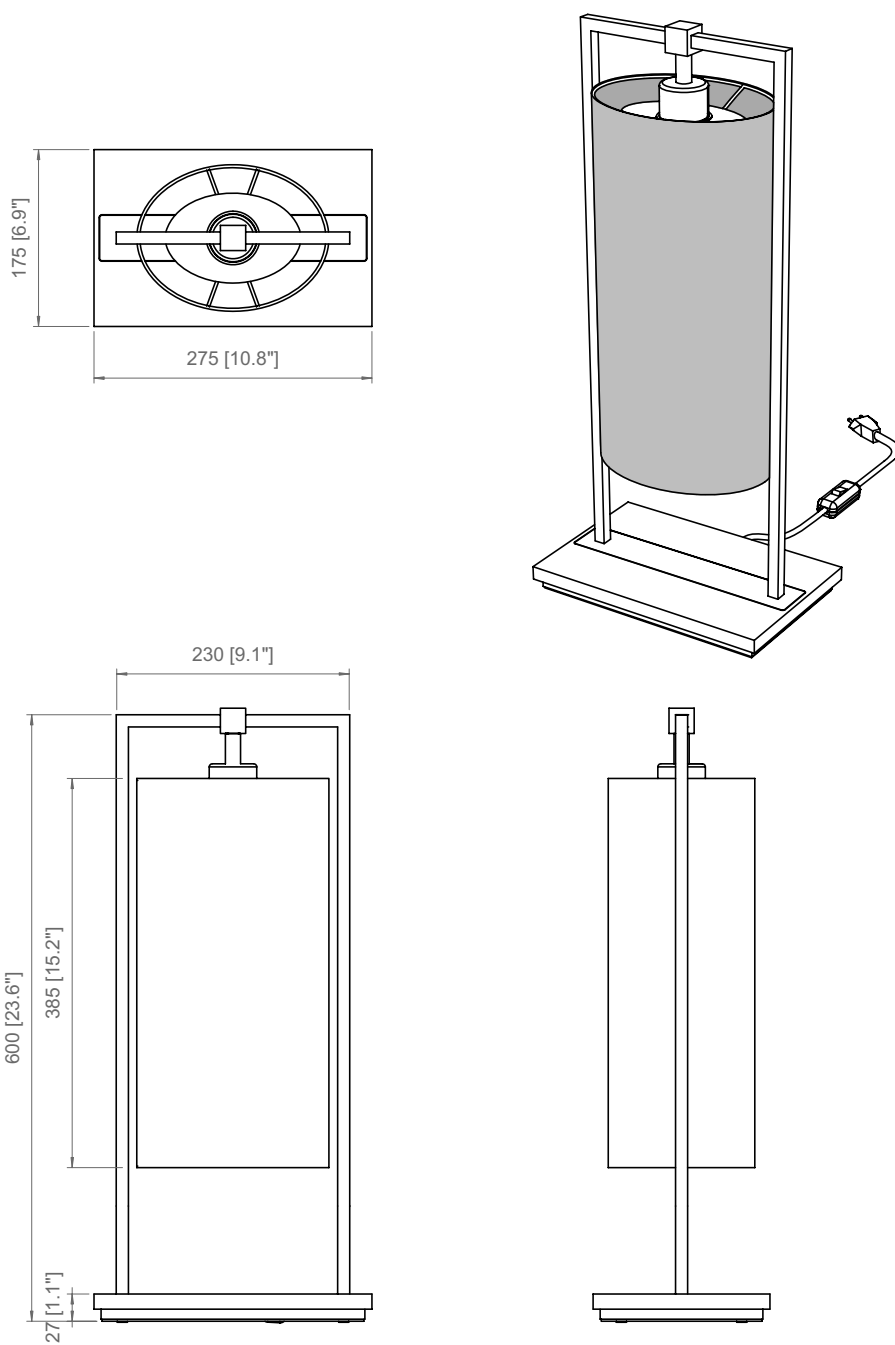

Athena

Massimiliano Raggi

Athena è una lampada da tavolo caratterizzata da rettangoli (la base) e ovali (il paralume) che si fondono insieme. Il paralume può essere realizzato con tessuti materici, come cotone e tessuto effetto marmo bianco Calacatta. La base è in rovere tinto marrone scuro con inserti di finitura nickel lucido per ribadire un senso di equilibrio. Athena si pone come un vero e proprio "passepartout".

L: 300 + 2000 mm
L: 11.8" + 78.7"

Disponibile su richiesta versione
con dimmer su cavo, compatibile
solo con lampadine LED dimmerabili

*Dimmer switch on the cable available
on demand, compatible with dimmable
LED light bulbs only*

FONTE LUMINOSA / LIGHT SOURCE

220-240V

E27 LED

1 x 13W E27
Lampadina LED
LED light bulb

Athena TA

110V

E26 LED

1 x 13W E26
LED light bulb

PRODOTTO / PRODUCT IMBALLI / PACKAGING

Peso-Weight
3 kg / 6.6 lbs

Box 1
L: 340 mm / 13.4"
P-W: 260 mm / 10.2"
H: 690 mm / 27.1"
Peso-weight: 3.5 kg / 8.8 lbs

Copyright and/or design rights subsist in this drawing. No part of this drawing may be reproduced in any material form (including photocopying or storing in any medium electronic means, whether or not intentionally and whether or not as part or a larger publication) without the express permission of the copyright owner, Contardi Lighting S.r.l.. Further and without prejudice to the above, this drawing and all information relating thereto is confidential, and shall not be communicated to a third party without the consent of Contardi lighting srl. Contardi lighting srl asserts all rights to be identified as the author of the work and otherwise.