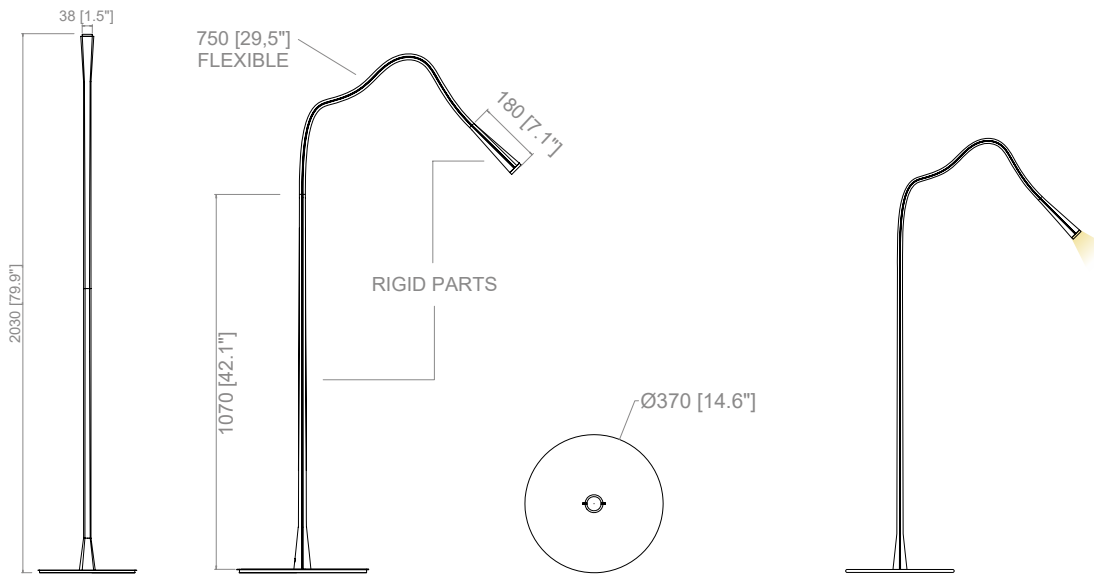

STEEL FRAME | STRUTTURA METALLICA

- Braided steel mesh
Maglia d'acciaio intrecciata

Packaging | Imballi

L.900 WITHOUT SWITCH	1060x90xh.140mm [41.7"x3.5"xh.5.5"]
WITH SWITCH	1 kg [2.2 lbs]

FLEXILED FLOOR

LIGHT EFFECT | EFFETTO LUMINOSO