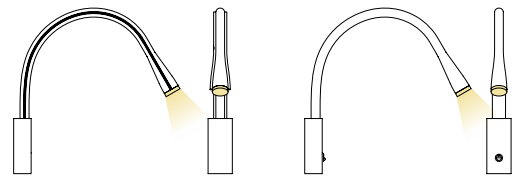

STEEL FRAME | STRUTTURA METALLICA

- Braided steel mesh
Maglia d'acciaio intrecciata

Packaging | Imballi

L.600 WITHOUT SWITCH	760x90xh.140mm [31.1"x3.5"xh.5.5"]
WITH SWITCH	1 kg [2.2 lbs]

FLEXILED WALL L.900

LIGHT EFFECT | EFFETTO LUMINOSO

LEATHER

STEEL

CABLE.BOTTOM

Installation with exit fabric cable from the bottom of the base with plug.
Installazione con cavo in tessuto in uscita da sotto la base con spina.