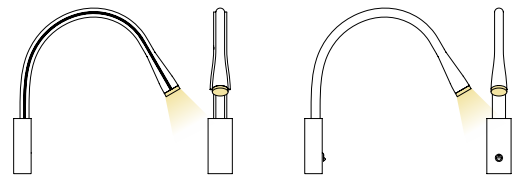

LIGHT EFFECT | EFFETTO LUMINOSO

LEATHER

STEEL

Installation with exit fabric cable from the bottom of the base with plug.
Installazione con cavo in tessuto in uscita da sotto la base con spina.

Installation with exit fabric cable from the back of the base with plug.
Installazione con cavo in tessuto in uscita da dietro la base con spina.

LIGHT SOURCE | FONTE LUMINOSA

220-240V . 110V | 1x3 W LED Module
500 Lm | 2.700 K | CRI >90

FINISHES | FINITURE

METAL BASE | BASETTA METALLICA

- Satin bronze
  Bronzo satinato
- Satin nickel (black leather only)
  Nickel satinato (solo con pelle nera)

LEATHER FRAME | STRUTTURA IN PELLE

- Black
  Nera
- Dark brown
  Marrone testa di moro
- Cognac
  Cognac
- Taupe
  Tortora
- Dark green
  Verde scuro

STEEL FRAME | STRUTTURA METALLICA

- Braided steel mesh
  Maglia d'acciaio intrecciata

Packaging | Imballi

L.600 WITHOUT SWITCH	760x90xh.140mm [31.1"x3.5"xh.5.5"]
WITH SWITCH	1 kg [2.2 lbs]