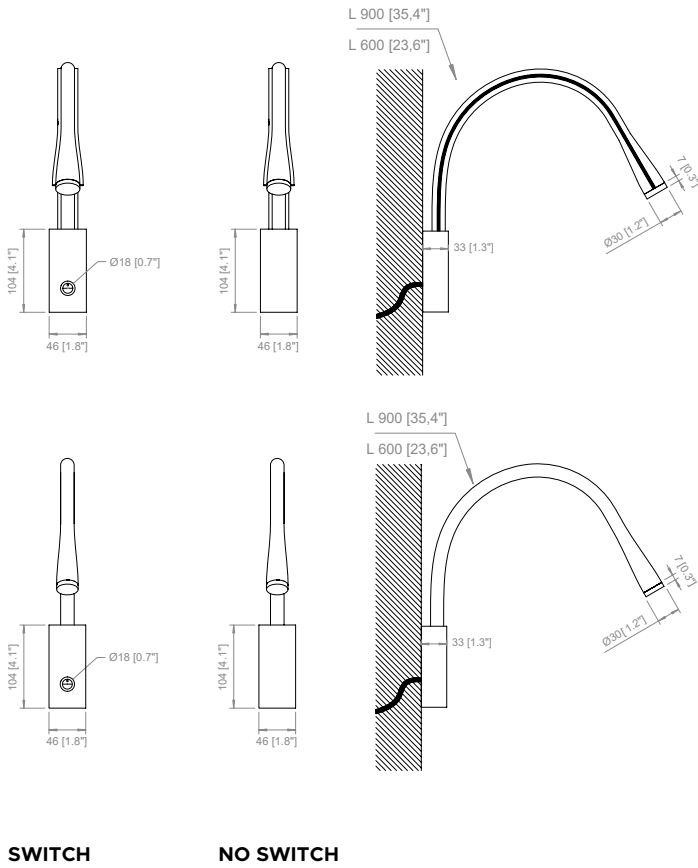

STEEL FRAME | STRUTTURA METALLICA

- Braided steel mesh
Maglia d'acciaio intrecciata

Packaging | Imballi

L.600 WITHOUT SWITCH	760x90xh.140mm [31.1"x3.5"xh.5.5"]
WITH SWITCH	1 kg [2.2 lbs]

FLEXILED WALL L.900