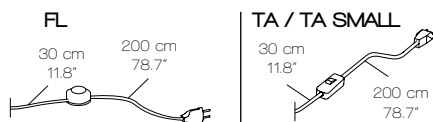

**PASSAMANERIA OPZIONALE QUATTRO BORDI  
OPTIONAL FOUR-BORDER TRIM**

Nero  
*Black*

**CAVO - INTERRUTTORE / CABLE - SWITCH**

Tessuto nero  
*Black fabric*

**TA / TA SMALL / FL**  
Interruttore On-Off

*On-Off switch*  
L: 30 + 200 cm  
L: 11.8" + 78.7"

**USA / CABLE - SWITCH**

Black cable

**TA / TA SMALL / FL**

*On-Off switch*  
L: 11.8" + 78.7"

**FORTE LUMINOSA / LIGHT SOURCE**

E27 LED  
Utilizzabili lampadine LED fino alla massima potenza disponibile sul mercato

PESO / WEIGHT  
2 kg / 4.4 lbs

**BOX 2**

L: 29 cm / 11.4"  
W: 27 cm / 10.6"  
H: 29 cm / 11.4"

PESO / WEIGHT  
0,5 kg / 1.1 lbs

**PRODOTTO / PRODUCT**

PESO / WEIGHT  
1,5 kg / 3.3 lbs

**BOX 1**

L: 27 cm / 10.6"  
W: 27 cm / 10.6"  
H: 29 cm / 11.4"