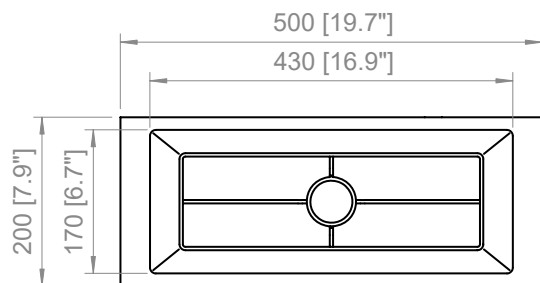

**DIMMABLE**

Available, on demand, dimmer switch on the cable (to use dimmable LED light bulbs only)

**PRODOTTO / PRODUCT**

PESO / WEIGHT  
1,5 kg / 3.3 lbs

**BOX 1**

L: 27 cm / 10.6"  
W: 27 cm / 10.6"  
H: 29 cm / 11.4"

PESO / WEIGHT  
2 kg / 4.4 lbs

**BOX 2**

L: 29 cm / 11.4"  
W: 27 cm / 10.6"  
H: 29 cm / 11.4"

PESO / WEIGHT  
0,5 kg / 1.1 lbs

**PRODOTTO / PRODUCT**

PESO / WEIGHT  
1,5 kg / 3.3 lbs

**BOX 1**

L: 27 cm / 10.6"  
W: 27 cm / 10.6"  
H: 29 cm / 11.4"