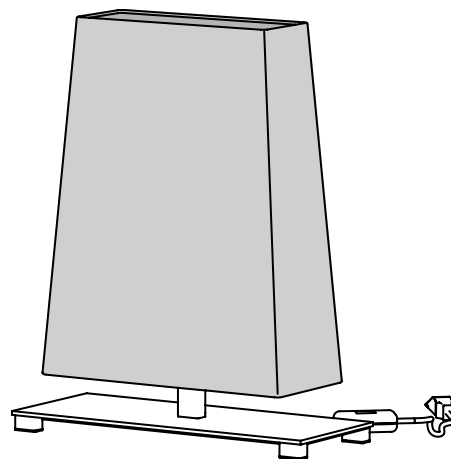

**DIMMABLE**

Available, on demand, dimmer switch on the cable (to use dimmable LED light bulbs only)

**PRODOTTO / PRODUCT**

PESO / WEIGHT  
1,5 kg / 3.3 lbs

**BOX 1**

L: 27 cm / 10.6"  
W: 27 cm / 10.6"  
H: 29 cm / 11.4"

PESO / WEIGHT  
2 kg / 4.4 lbs

**BOX 2**

L: 29 cm / 11.4"  
W: 27 cm / 10.6"  
H: 29 cm / 11.4"

PESO / WEIGHT  
0,5 kg / 1.1 lbs

**PRODOTTO / PRODUCT**

PESO / WEIGHT  
1,5 kg / 3.3 lbs

**BOX 1**

L: 27 cm / 10.6"  
W: 27 cm / 10.6"  
H: 29 cm / 11.4"