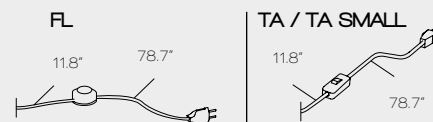

**PASSAMANERIA OPZIONALE QUATTRO BORDI  
OPTIONAL FOUR-BORDER TRIM**

Nero  
*Black*

**CAVO - INTERRUTTORE / CABLE - SWITCH**

Tessuto nero  
*Black fabric*

**TA / TA SMALL / FL**  
Interruttore On-Off

*On-Off switch*  
L: 30 + 200 cm  
L: 11.8" + 78.7"

**USA / CABLE - SWITCH**

Black cable

**TA / TA SMALL / FL**

*On-Off switch*  
L: 11.8" + 78.7"

**FORTE LUMINOSA / LIGHT SOURCE**

E27 LED  
Utilizzabili lampadine LED fino alla massima potenza disponibile sul mercato