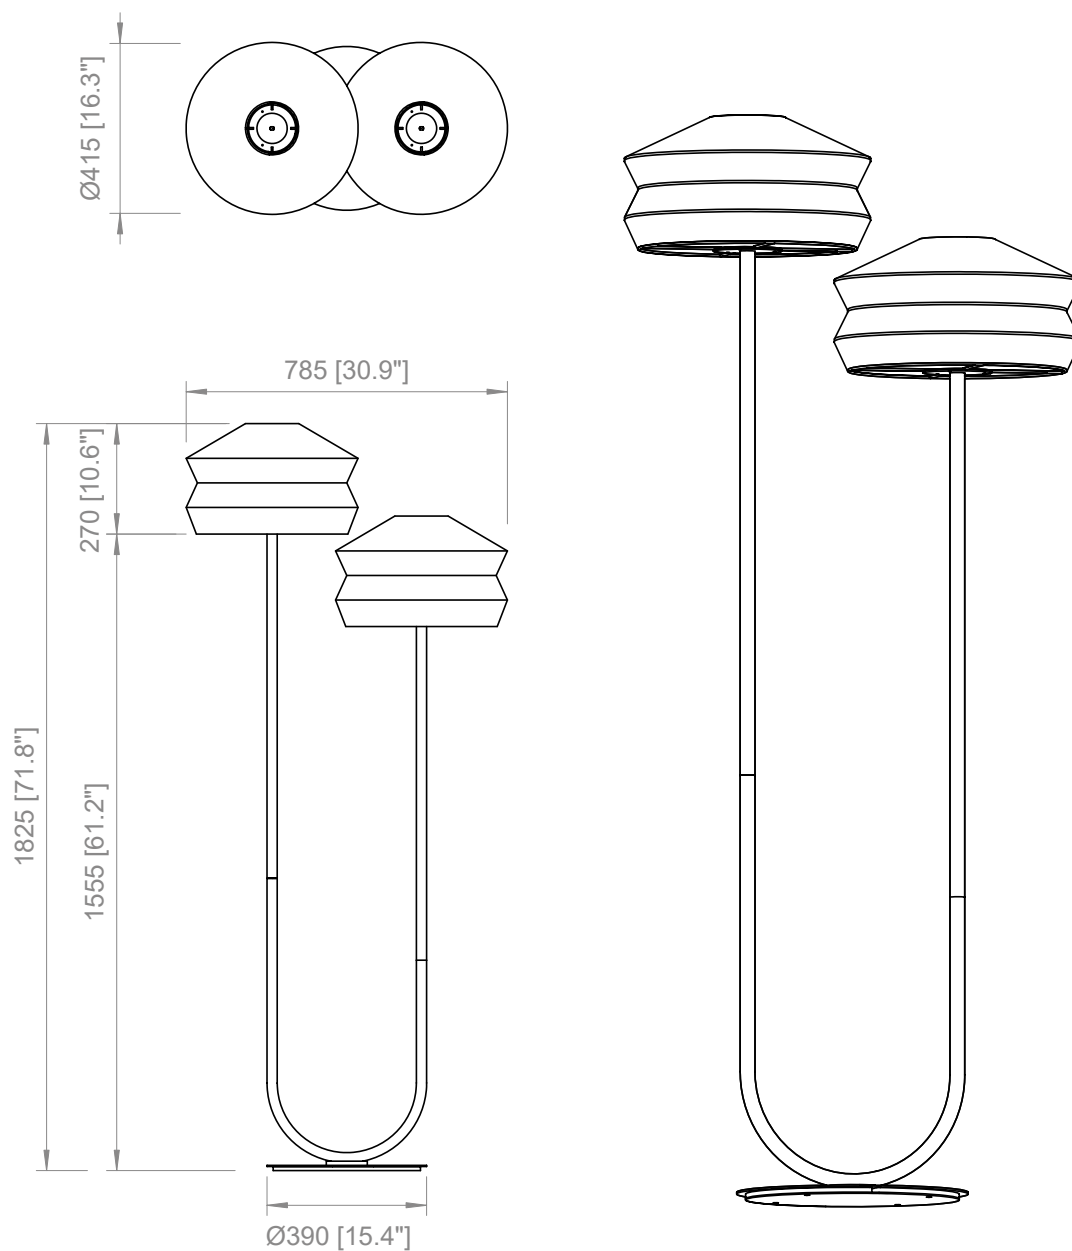

SO
H: 200 cm
H: 78.7"

FRONTE LUMINOSA / LIGHT SOURCE

E27 T8 Tubular LED
IP65
Utilizzabili lampadine LED fino alla massima potenza disponibile sul mercato

You can use LED light bulbs of the highest available wattage

1 X E26 T8
Tubular LED bulb

PRODOTTO / PRODUCT

PESO / WEIGHT
20 kg / 44 lbs

BOX 1

L: 20,5 cm / 8"
W: 20,5 cm / 8"
H: 190 cm / 74.8"

PESO / WEIGHT
4 kg / 8.8 lbs

BOX 2

L: 42 cm / 16.5"
W: 42 cm / 16.5"
H: 16 cm / 6.3"

PESO / WEIGHT
20 kg / 44 lbs

BOX 1

L: 20,5 cm / 8"
W: 20,5 cm / 8"
H: 190 cm / 74.8"

PESO / WEIGHT
4 kg / 8.8 lbs

BOX 2

L: 42 cm / 16.5"
W: 42 cm / 16.5"
H: 16 cm / 6.3"

PESO / WEIGHT
15,5 kg / 34.1 lbs

BOX 3

L: 47 cm / 18.5"
W: 47 cm / 18.5"
H: 43 cm / 16.9"

PESO / WEIGHT
3 kg / 6.6 lbs

PRODOTTO / PRODUCT

PESO / WEIGHT
26 kg / 57.3 lbs

BOX 1

L: 62 cm / 24.4"
W: 17 cm / 6.7"
H: 182 cm / 71.6"

PESO / WEIGHT
7,5 kg / 16.5 lbs