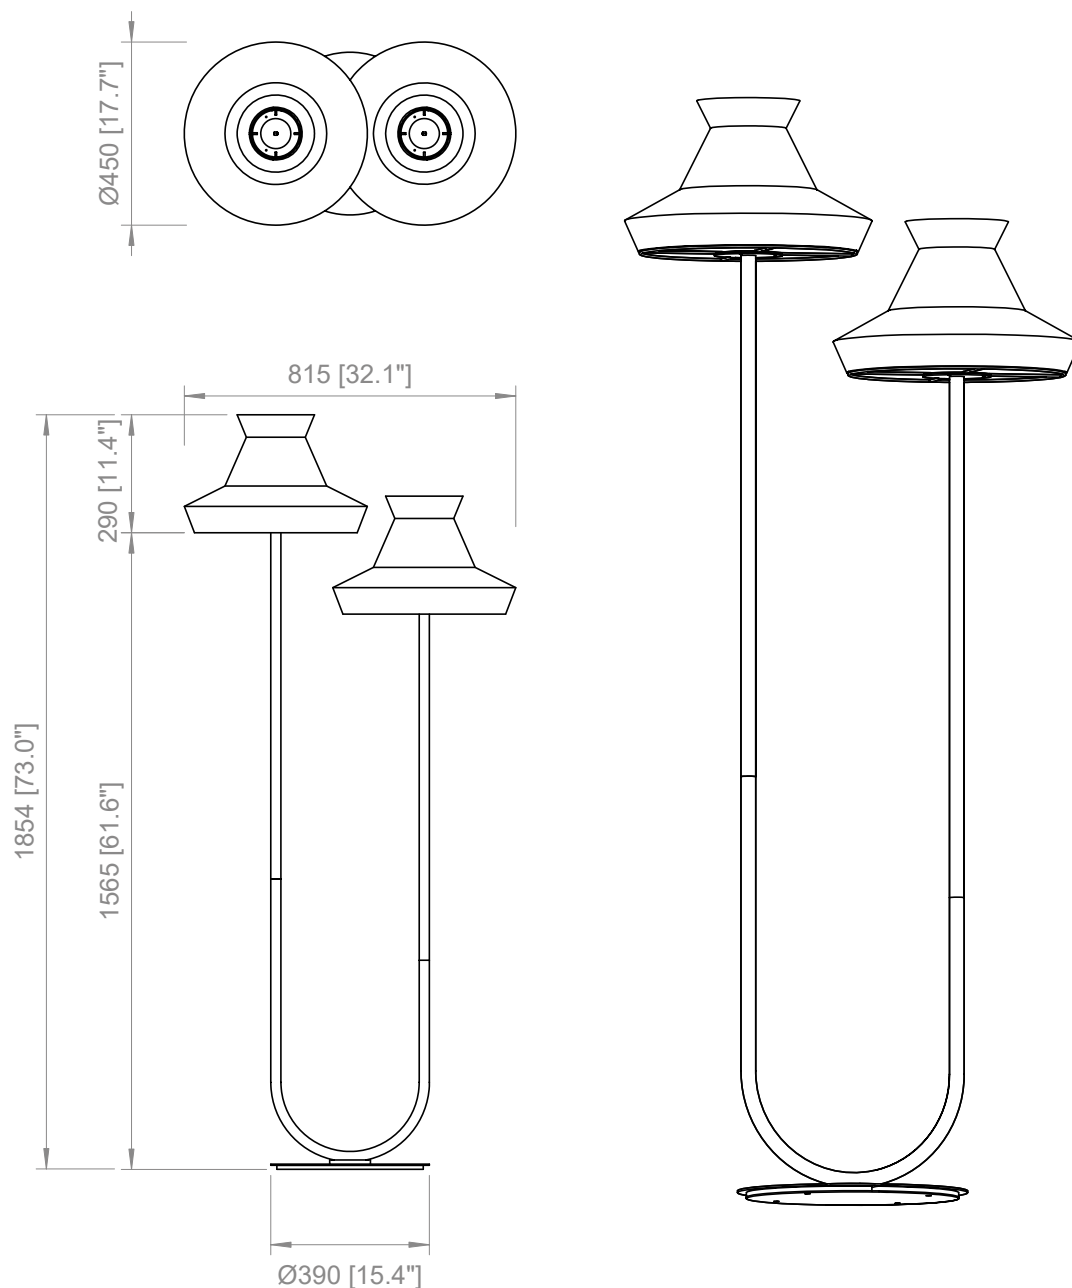

1 X E26 T8
Tubular LED bulb

PRODOTTO / PRODUCT

PESO / WEIGHT
20 kg / 44 lbs

BOX 1

L: 20,5 cm / 8"
W: 20,5 cm / 8"
H: 190 cm / 74.8"

PESO / WEIGHT
4 kg / 8.8 lbs

BOX 2

L: 42 cm / 16.5"
W: 42 cm / 16.5"
H: 16 cm / 6.3"

L: 47 cm / 18.5"
W: 47 cm / 18.5"
H: 43 cm / 16.9"

PESO / WEIGHT
3 kg / 6.6 lbs

PRODOTTO / PRODUCT

PESO / WEIGHT
26 kg / 57.3 lbs

BOX 1

L: 62 cm / 24.4"
W: 17 cm / 6.7"
H: 182 cm / 71.6"

PESO / WEIGHT
7,5 kg / 16.5 lbs

BOX 2

L: 42 cm / 16.5"
W: 42 cm / 16.5"
H: 16 cm / 6.3"

PESO / WEIGHT
15,5 kg / 34.1 lbs

BOX 3

L: 47 cm / 18.5"
W: 47 cm / 18.5"
H: 43 cm / 16.9"

PESO / WEIGHT
3 kg / 6.6 lbs

BOX 4

L: 47 cm / 18.5"
W: 47 cm / 18.5"
H: 43 cm / 16.9"

PESO / WEIGHT
3 kg / 6.6 lbs

PRODOTTO / PRODUCT

PESO / WEIGHT
26 kg / 57.3 lbs

BOX 1

L: 62 cm / 24.4"
W: 17 cm / 6.7"
H: 182 cm / 71.6"

PESO / WEIGHT
7,5 kg / 16.5 lbs

BOX 2

L: 42 cm / 16.5"
W: 42 cm / 16.5"
H: 16 cm / 6.3"