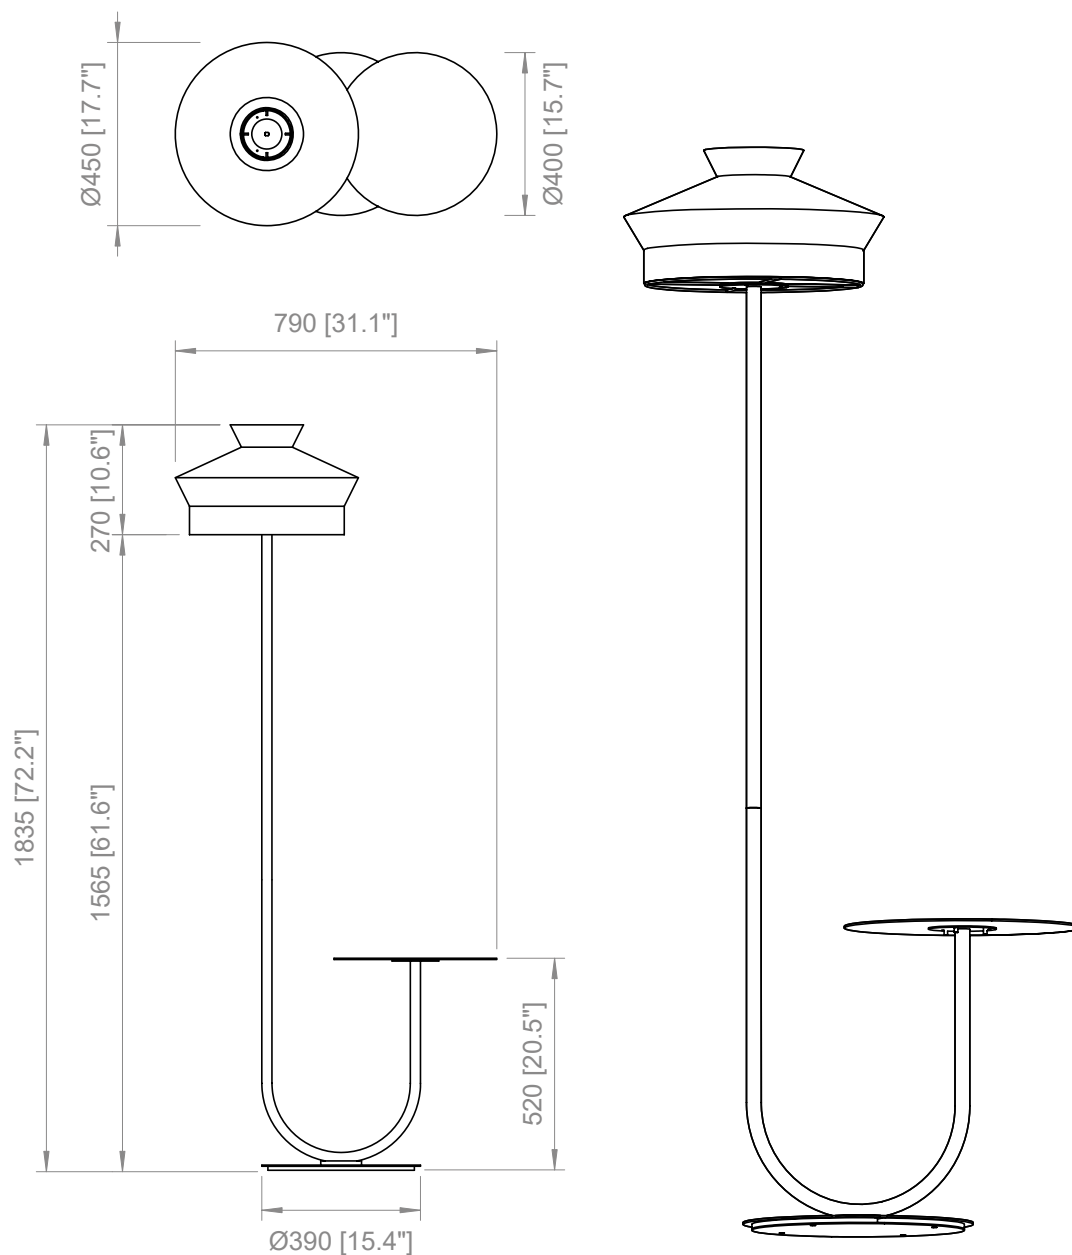

PRODOTTO / PRODUCT

PESO / WEIGHT
23,5 kg / 51.8 lbs

BOX 1

L: 62 cm / 24.4"
W: 17 cm / 6.7"
H: 182 cm / 71.6"

PESO / WEIGHT
7,5 kg / 16.5 lbs

BOX 2

L: 42 cm / 16.5"
W: 42 cm / 16.5"
H: 16 cm / 6.3"

PESO / WEIGHT
15,5 kg / 34.1 lbs

BOX 3

L: 47 cm / 18.5"
W: 47 cm / 18.5"
H: 43 cm / 16.9"

PESO / WEIGHT
3 kg / 6.6 lbs