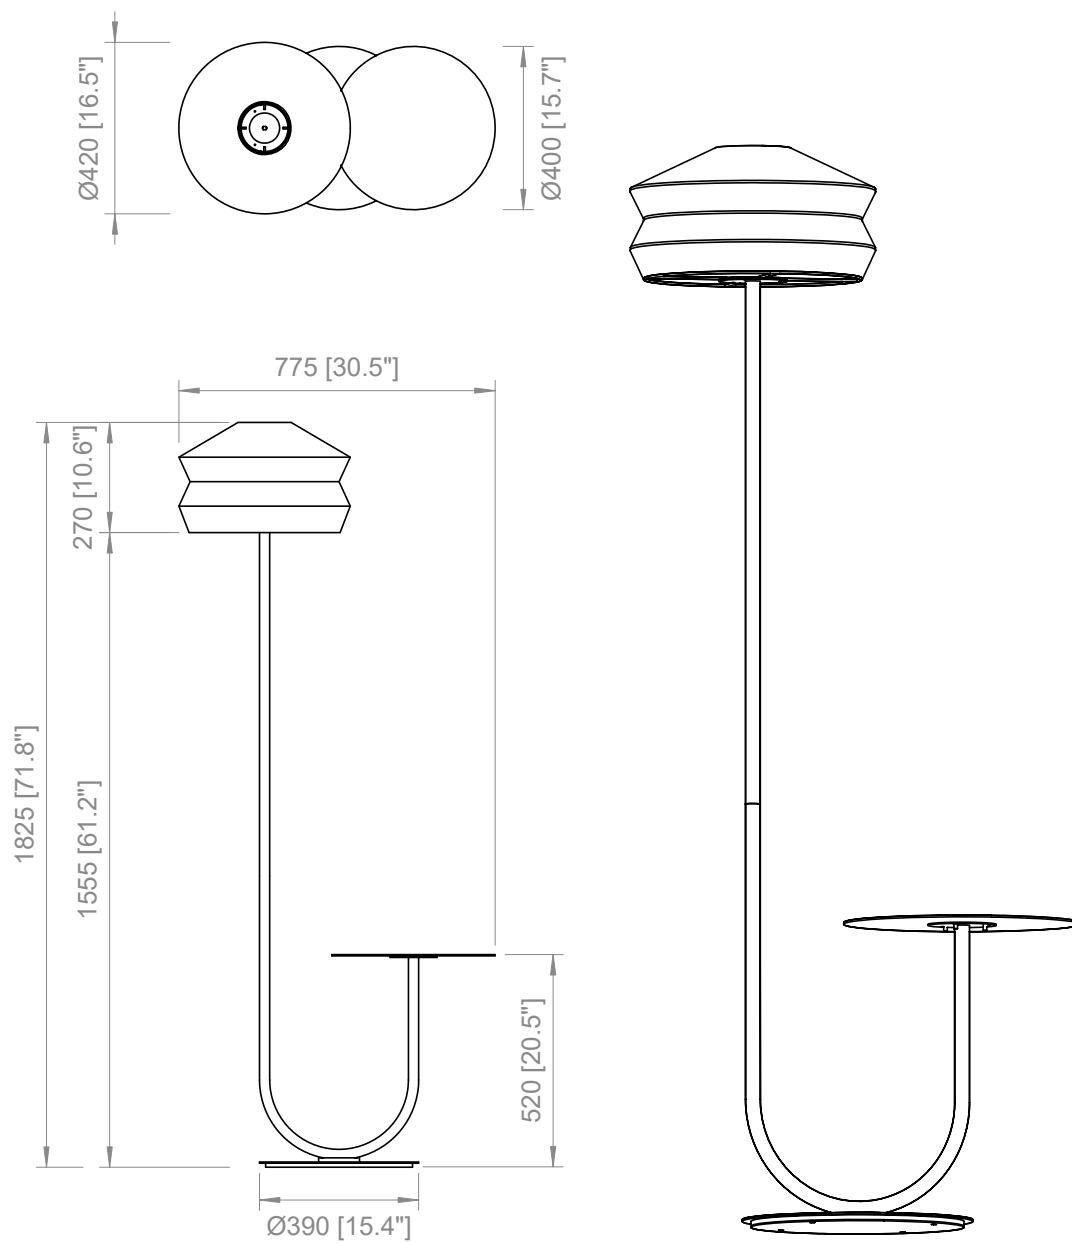

1 X E26 T8
Tubular LED bulb

PRODOTTO / PRODUCT

PESO / WEIGHT
20 kg / 44 lbs

BOX 1

L: 20,5 cm / 8"
W: 20,5 cm / 8"
H: 190 cm / 74.8"

PESO / WEIGHT
4 kg / 8.8 lbs

BOX 2

L: 42 cm / 16.5"
W: 42 cm / 16.5"
H: 16 cm / 6.3"

PESO / WEIGHT
26 kg / 57.3 lbs

BOX 1

L: 62 cm / 24.4"
W: 17 cm / 6.7"
H: 182 cm / 71.6"

PESO / WEIGHT
7,5 kg / 16.5 lbs

BOX 2

L: 42 cm / 16.5"
W: 42 cm / 16.5"
H: 16 cm / 6.3"

PESO / WEIGHT
15,5 kg / 34.1 lbs

BOX 3

L: 47 cm / 18.5"
W: 47 cm / 18.5"
H: 43 cm / 16.9"

PESO / WEIGHT
3 kg / 6.6 lbs

BOX 4

L: 47 cm / 18.5"
W: 47 cm / 18.5"
H: 43 cm / 16.9"

PESO / WEIGHT
3 kg / 6.6 lbs

PRODOTTO / PRODUCT

PESO / WEIGHT
23,5 kg / 51.8 lbs

BOX 1

L: 62 cm / 24.4"
W: 17 cm / 6.7"
H: 182 cm / 71.6"

PESO / WEIGHT
7,5 kg / 16.5 lbs

BOX 2

L: 42 cm / 16.5"
W: 42 cm / 16.5"
H: 16 cm / 6.3"

PESO / WEIGHT
15,5 kg / 34.1 lbs

BOX 3

L: 47 cm / 18.5"
W: 47 cm / 18.5"
H: 43 cm / 16.9"