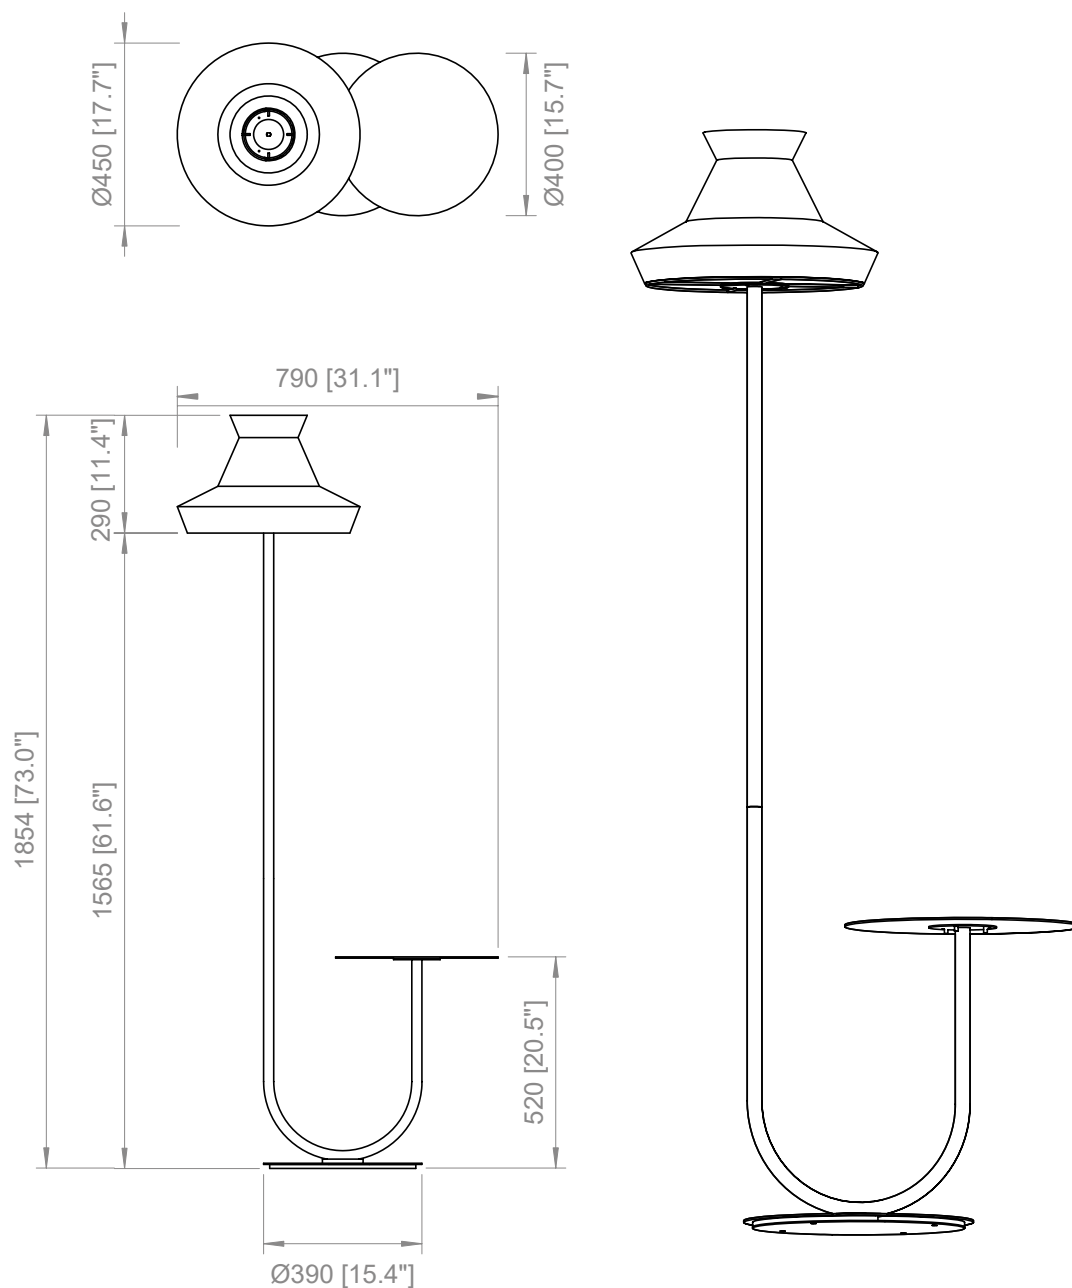

1 X E26 T8
Tubular LED bulb

PRODOTTO / PRODUCT

PESO / WEIGHT
20 kg / 44 lbs

BOX 1

L: 20,5 cm / 8"
W: 20,5 cm / 8"
H: 190 cm / 74.8"

PESO / WEIGHT
4 kg / 8.8 lbs

BOX 2

L: 42 cm / 16.5"
W: 42 cm / 16.5"
H: 16 cm / 6.3"

BOX 3

L: 47 cm / 18.5"
W: 47 cm / 18.5"
H: 43 cm / 16.9"

PESO / WEIGHT
3 kg / 6.6 lbs

BOX 4

L: 47 cm / 18.5"
W: 47 cm / 18.5"
H: 43 cm / 16.9"

PESO / WEIGHT
3 kg / 6.6 lbs

PRODOTTO / PRODUCT

PESO / WEIGHT
23,5 kg / 51.8 lbs

BOX 1

L: 62 cm / 24.4"
W: 17 cm / 6.7"
H: 182 cm / 71.6"

PESO / WEIGHT
7,5 kg / 16.5 lbs

BOX 2

L: 42 cm / 16.5"
W: 42 cm / 16.5"
H: 16 cm / 6.3"

PESO / WEIGHT
15,5 kg / 34.1 lbs

BOX 3

L: 47 cm / 18.5"
W: 47 cm / 18.5"
H: 43 cm / 16.9"

PESO / WEIGHT
3 kg / 6.6 lbs

PRODOTTO / PRODUCT

PESO / WEIGHT
23,5 kg / 51.8 lbs

BOX 1

L: 62 cm / 24.4"
W: 17 cm / 6.7"
H: 182 cm / 71.6"

PESO / WEIGHT
7,5 kg / 16.5 lbs

BOX 2

L: 42 cm / 16.5"
W: 42 cm / 16.5"
H: 16 cm / 6.3"