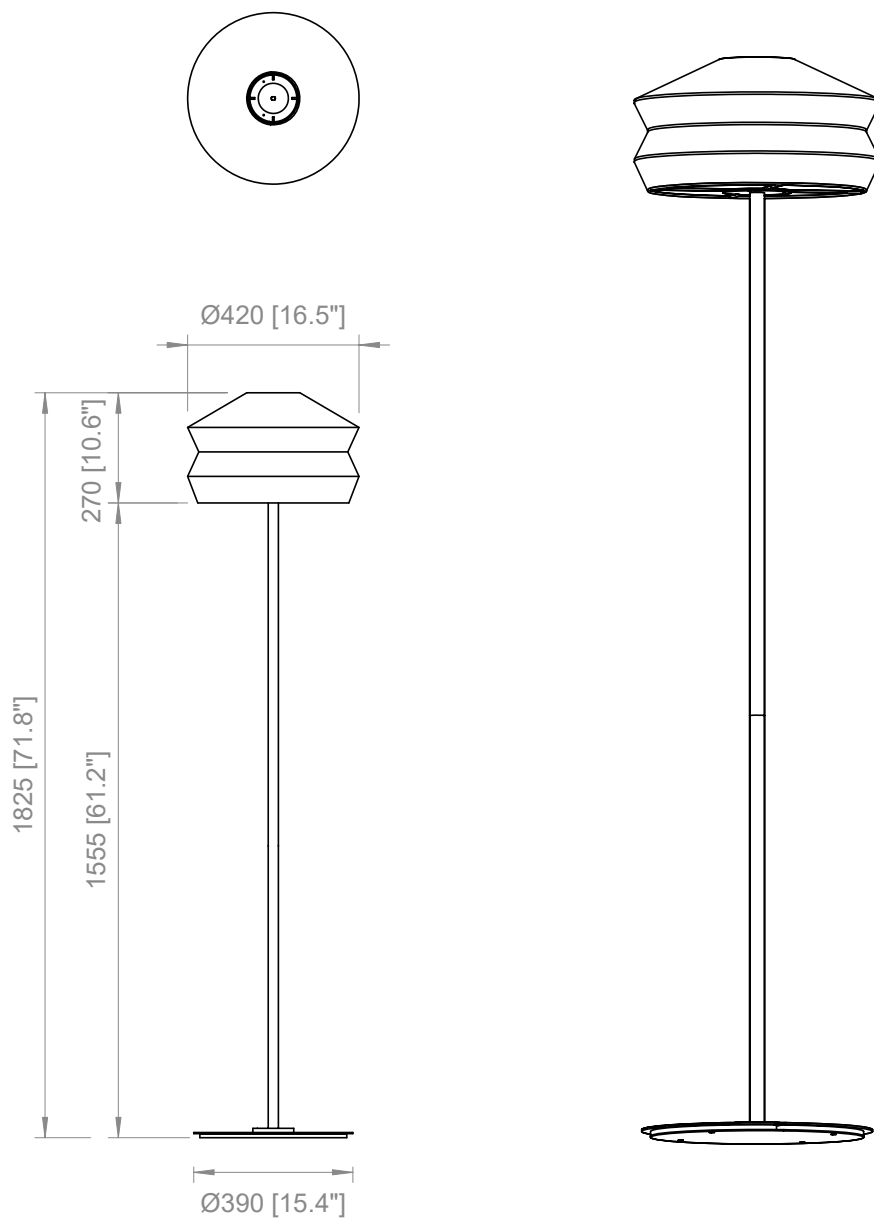

SO
H: 200 cm
H: 78.7"

FRONTE LUMINOSA / LIGHT SOURCE

E27 T8 Tubular LED
IP65
Utilizzabili lampadine LED fino alla massima potenza disponibile sul mercato

You can use LED light bulbs of the highest available wattage

H max. 12,5 cm / 4.9"

1 X E27 T8
Lampadina Tubular LED
Tubular LED bulb

 Calypso FL Outdoor

USA / LIGHT SOURCE

E26 T8 Tubular LED
IP65
You can use LED light bulbs of the highest available wattage

H max. 12,5 cm / 4.9"

1 X E26 T8
Tubular LED bulb

PRODOTTO / PRODUCT

PESO / WEIGHT
20 kg / 44 lbs

BOX 1

L: 20,5 cm / 8"
W: 20,5 cm / 8"
H: 190 cm / 74.8"

PESO / WEIGHT
4 kg / 8.8 lbs

BOX 2

L: 42 cm / 16.5"
W: 42 cm / 16.5"
H: 16 cm / 6.3"

L: 47 cm / 18.5"
W: 47 cm / 18.5"
H: 43 cm / 16.9"

PESO / WEIGHT
3 kg / 6.6 lbs

PRODOTTO / PRODUCT

PESO / WEIGHT
26 kg / 57.3 lbs

BOX 1

L: 62 cm / 24.4"
W: 17 cm / 6.7"
H: 182 cm / 71.6"

PESO / WEIGHT
7,5 kg / 16.5 lbs