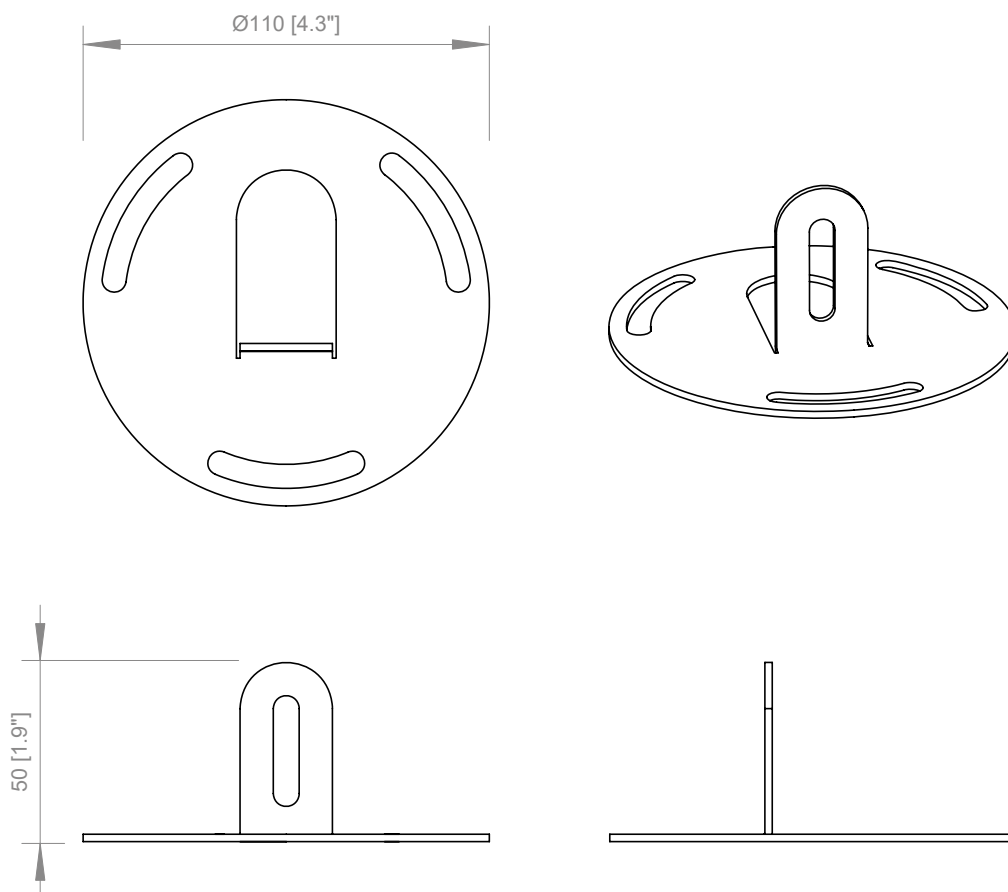

PESO / WEIGHT
15,5 kg / 34.1 lbs

BOX 3

L: 47 cm / 18.5"
W: 47 cm / 18.5"
H: 43 cm / 16.9"

PESO / WEIGHT
3 kg / 6.6 lbs

PRODOTTO / PRODUCT

PESO / WEIGHT
23,5 kg / 51.8 lbs

BOX 1

L: 62 cm / 24.4"
W: 17 cm / 6.7"
H: 182 cm / 71.6"

PESO / WEIGHT
7,5 kg / 16.5 lbs

BOX 2

L: 42 cm / 16.5"
W: 42 cm / 16.5"
H: 16 cm / 6.3"

PESO / WEIGHT
15,5 kg / 34.1 lbs

BOX 3

L: 47 cm / 18.5"
W: 47 cm / 18.5"
H: 43 cm / 16.9"

PESO / WEIGHT
3 kg / 6.6 lbs

PRODOTTO / PRODUCT

PESO / WEIGHT
0,5 kg / 1.1 lbs

BOX 1

L: 16 cm / 6.3"
W: 16 cm / 6.3"
H: 12 cm / 4.7"

PESO / WEIGHT
0,5 kg / 1.1 lbs

PESO / WEIGHT
4,3 kg / 11 lbs

BOX 1

L: 42 cm / 16.5"
W: 18 cm / 7.1"
H: 18 cm / 7.1"