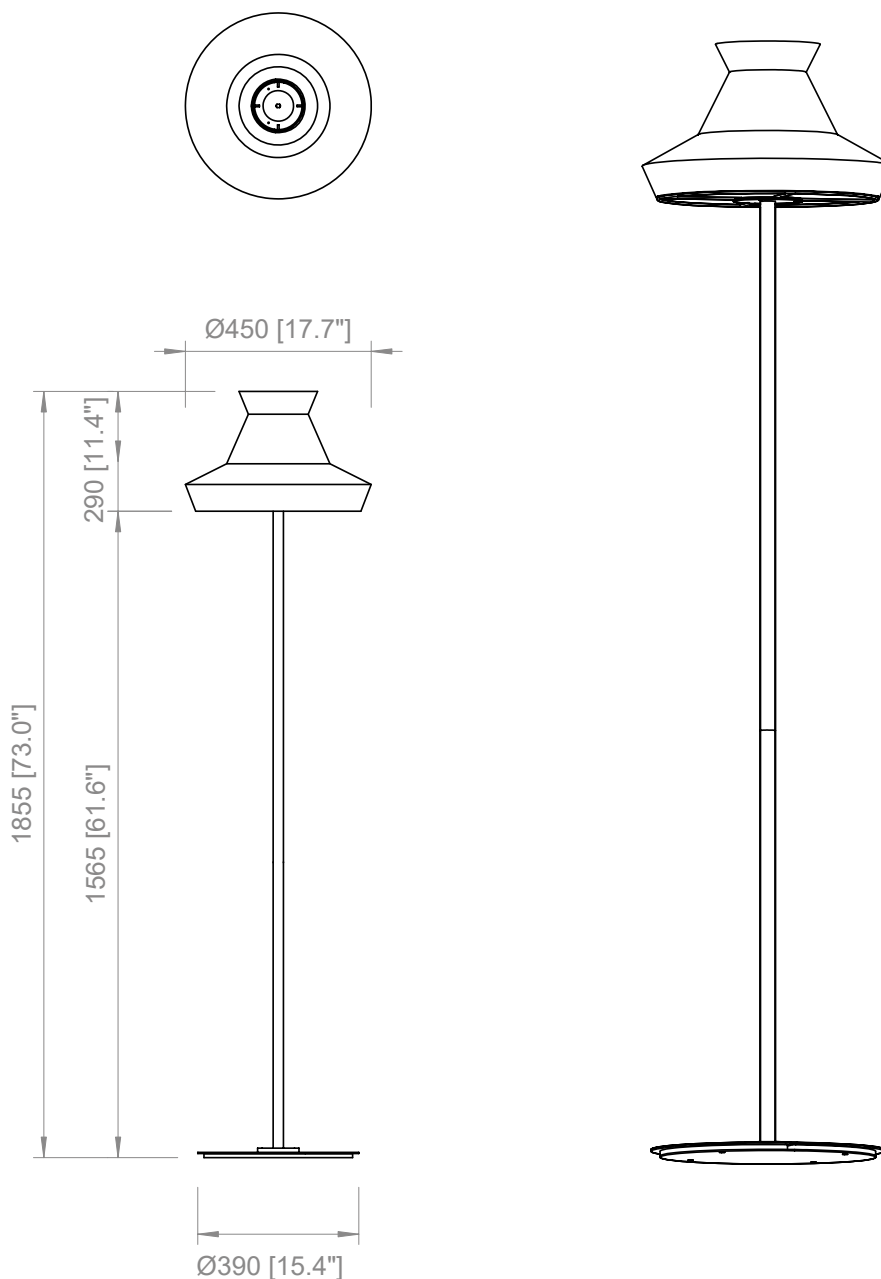

PRODOTTO / PRODUCT

PESO / WEIGHT
20 kg / 44 lbs

BOX 1

L: 20,5 cm / 8"
W: 20,5 cm / 8"
H: 190 cm / 74.8"

PESO / WEIGHT
4 kg / 8.8 lbs

BOX 2

L: 42 cm / 16.5"
W: 42 cm / 16.5"
H: 16 cm / 6.3"

PESO / WEIGHT
15,5 kg / 34.1 lbs

BOX 3

L: 47 cm / 18.5"
W: 47 cm / 18.5"
H: 43 cm / 16.9"

PESO / WEIGHT
3 kg / 6.6 lbs