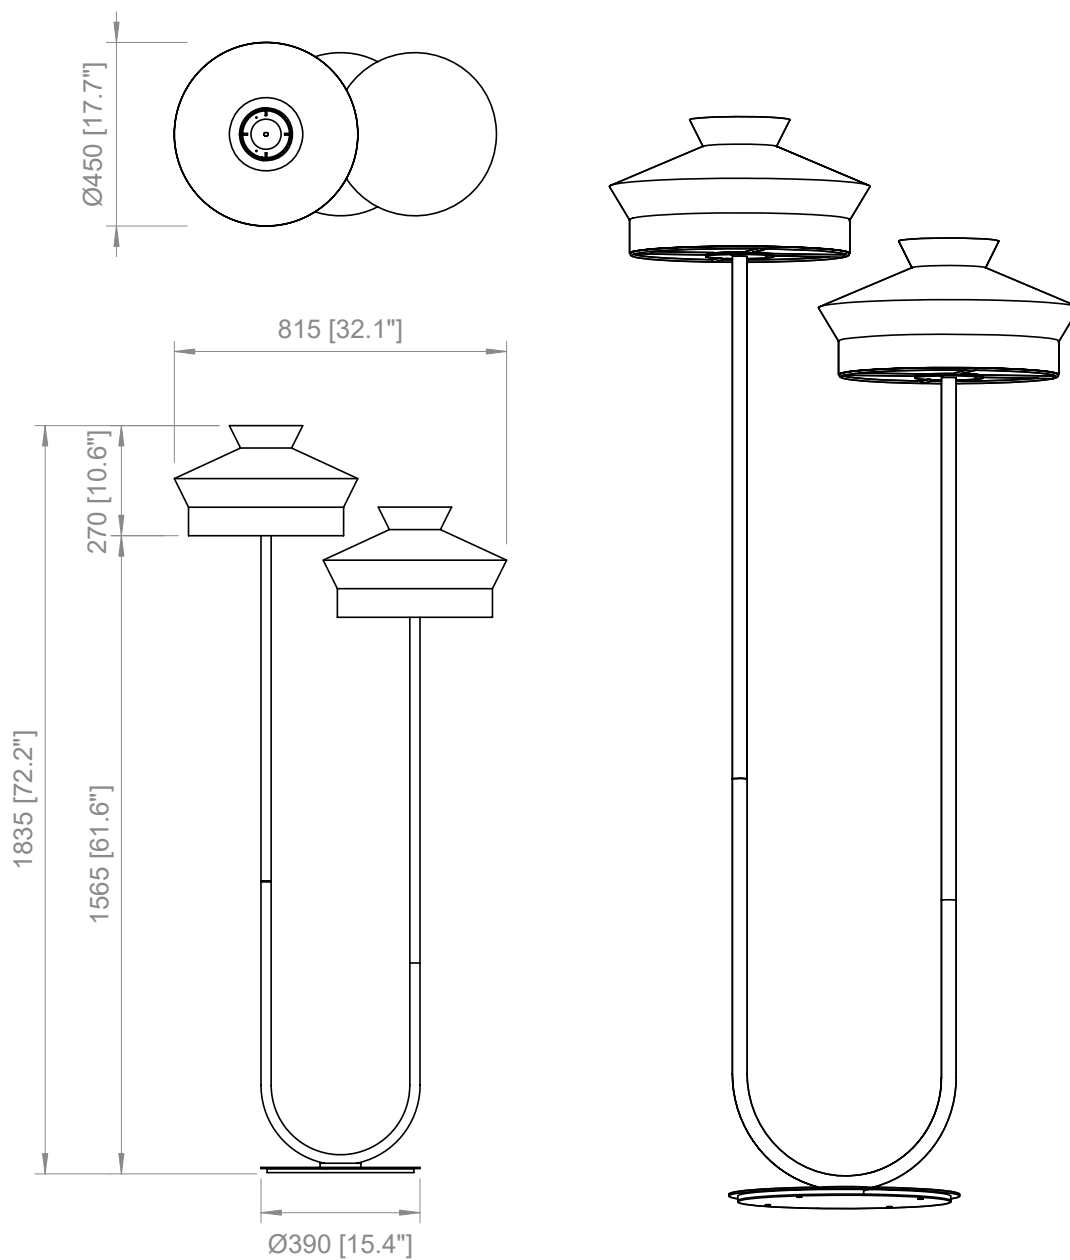

1 X E26 T8
Tubular LED bulb

PRODOTTO / PRODUCT

PESO / WEIGHT
20 kg / 44 lbs

BOX 1

L: 20,5 cm / 8"
W: 20,5 cm / 8"
H: 190 cm / 74.8"

PESO / WEIGHT
4 kg / 8.8 lbs

BOX 2

L: 42 cm / 16.5"
W: 42 cm / 16.5"
H: 16 cm / 6.3"

PESO / WEIGHT
15,5 kg / 34.1 lbs

BOX 3

L: 47 cm / 18.5"
W: 47 cm / 18.5"
H: 43 cm / 16.9"

PESO / WEIGHT
3 kg / 6.6 lbs

BOX 4

L: 47 cm / 18.5"
W: 47 cm / 18.5"
H: 43 cm / 16.9"

PESO / WEIGHT
3 kg / 6.6 lbs

PRODOTTO / PRODUCT

PESO / WEIGHT
26 kg / 57.3 lbs

BOX 1

L: 62 cm / 24.4"
W: 17 cm / 6.7"
H: 182 cm / 71.6"

PESO / WEIGHT
7,5 kg / 16.5 lbs

BOX 2

L: 42 cm / 16.5"
W: 42 cm / 16.5"
H: 16 cm / 6.3"

PESO / WEIGHT
15,5 kg / 34.1 lbs

BOX 3

L: 47 cm / 18.5"
W: 47 cm / 18.5"
H: 43 cm / 16.9"

PESO / WEIGHT
3 kg / 6.6 lbs

BOX 4

L: 47 cm / 18.5"
W: 47 cm / 18.5"
H: 43 cm / 16.9"

PESO / WEIGHT
3 kg / 6.6 lbs

PRODOTTO / PRODUCT

PESO / WEIGHT
23,5 kg / 51.8 lbs