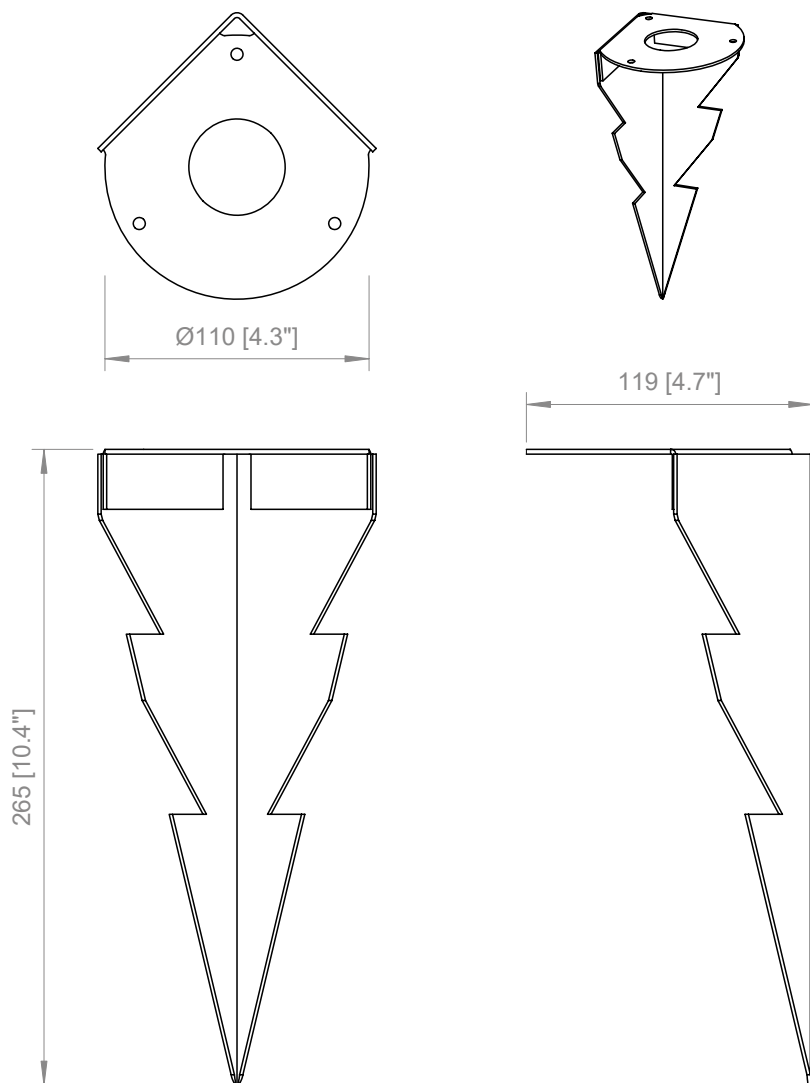

BOX 1

L: 62 cm / 24.4"
W: 17 cm / 6.7"
H: 182 cm / 71.6"

PESO / WEIGHT
7,5 kg / 16.5 lbs

BOX 2

L: 42 cm / 16.5"
W: 42 cm / 16.5"
H: 16 cm / 6.3"

PESO / WEIGHT
15,5 kg / 34.1 lbs

BOX 3

L: 47 cm / 18.5"
W: 47 cm / 18.5"
H: 43 cm / 16.9"

PESO / WEIGHT
15,5 kg / 34.1 lbs

BOX 3

L: 47 cm / 18.5"
W: 47 cm / 18.5"
H: 43 cm / 16.9"

PESO / WEIGHT
3 kg / 6.6 lbs

PRODOTTO / PRODUCT

PESO / WEIGHT
23,5 kg / 51.8 lbs

BOX 1

L: 62 cm / 24.4"
W: 17 cm / 6.7"
H: 182 cm / 71.6"

PESO / WEIGHT
7,5 kg / 16.5 lbs

BOX 2

L: 42 cm / 16.5"
W: 42 cm / 16.5"
H: 16 cm / 6.3"

PESO / WEIGHT
15,5 kg / 34.1 lbs

BOX 3

L: 47 cm / 18.5"
W: 47 cm / 18.5"
H: 43 cm / 16.9"

PESO / WEIGHT
3 kg / 6.6 lbs

PRODOTTO / PRODUCT

PESO / WEIGHT
0,5 kg / 1.1 lbs

BOX 1

L: 16 cm / 6.3"
W: 16 cm / 6.3"
H: 12 cm / 4.7"

PESO / WEIGHT
0,5 kg / 1.1 lbs

PESO / WEIGHT
4,3 kg / 11 lbs

BOX 1

L: 42 cm / 16.5"
W: 18 cm / 7.1"
H: 18 cm / 7.1"