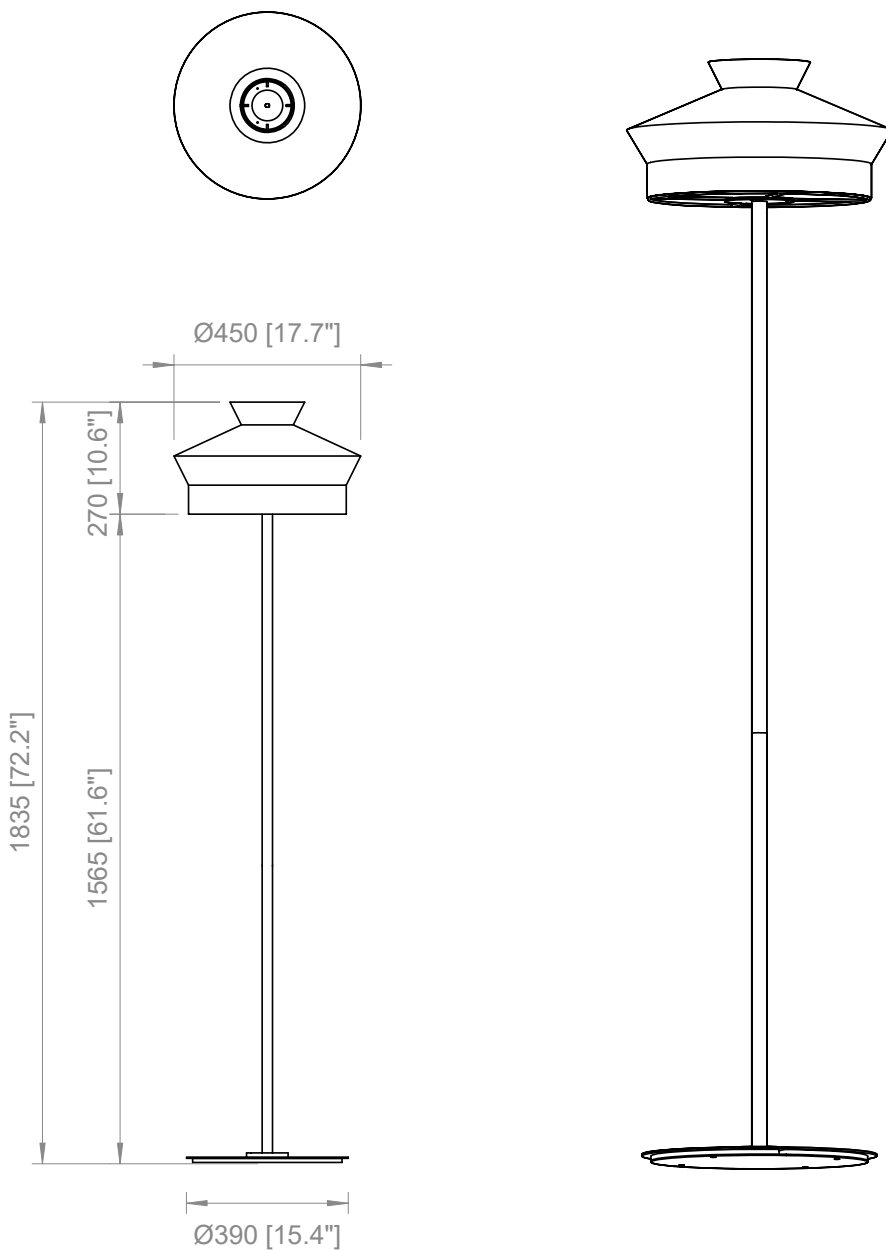

1 X E26 T8
Tubular LED bulb

PRODOTTO / PRODUCT

PESO / WEIGHT
20 kg / 44 lbs

BOX 1

L: 20,5 cm / 8"
W: 20,5 cm / 8"
H: 190 cm / 74.8"

PESO / WEIGHT
4 kg / 8.8 lbs

BOX 2

L: 42 cm / 16.5"
W: 42 cm / 16.5"
H: 16 cm / 6.3"

PESO / WEIGHT
4 kg / 8.8 lbs

BOX 2

L: 42 cm / 16.5"
W: 42 cm / 16.5"
H: 16 cm / 6.3"

PESO / WEIGHT
15,5 kg / 34.1 lbs

BOX 3

L: 47 cm / 18.5"
W: 47 cm / 18.5"
H: 43 cm / 16.9"

PESO / WEIGHT
3 kg / 6.6 lbs

PRODOTTO / PRODUCT

PESO / WEIGHT
20 kg / 44 lbs

BOX 1

L: 20,5 cm / 8"
W: 20,5 cm / 8"
H: 190 cm / 74.8"

PESO / WEIGHT
4 kg / 8.8 lbs

BOX 2

L: 42 cm / 16.5"
W: 42 cm / 16.5"
H: 16 cm / 6.3"

PESO / WEIGHT
15,5 kg / 34.1 lbs

BOX 3

L: 47 cm / 18.5"
W: 47 cm / 18.5"
H: 43 cm / 16.9"

PESO / WEIGHT
3 kg / 6.6 lbs

PRODOTTO / PRODUCT

PESO / WEIGHT
26 kg / 57.3 lbs

BOX 1

L: 62 cm / 24.4"
W: 17 cm / 6.7"
H: 182 cm / 71.6"

PESO / WEIGHT
7,5 kg / 16.5 lbs