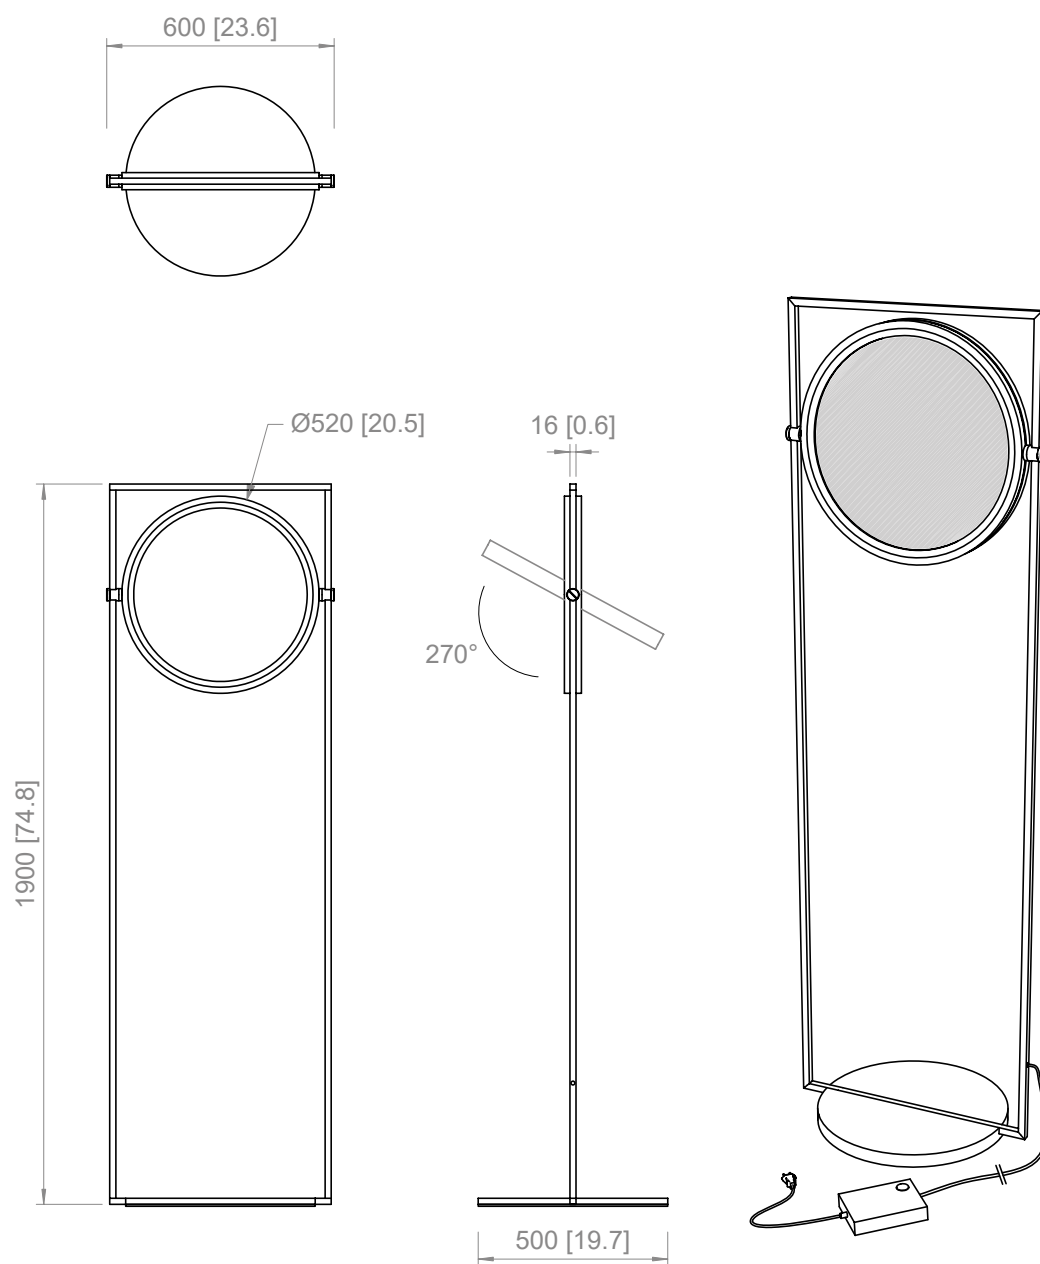

 Dorian FL, SO SMALL & SO LARGE

USA / CABLE - SWITCH

Black fabric
Foot dimmer switch

L: 11.8" + 78.7"

**USA / LIGHT SOURCE**

○ Custom LED

FL / PL / SO LARGE

1 X 55W
Lumen: 7.500
3.000 K; CRI: >90

SO SMALL

1 X 17W
Lumen: 2.480
3.000 K; CRI: >90

DIMMABLE

FL
Dimmable with foot control

SO / PL
Compatible with remote control systems

PRODOTTO / PRODUCT

PESO / WEIGHT
31 kg / 68.3 lbs

BOX 1

L: 90 cm / 35.4"
W: 15 cm / 5.9"
H: 207 cm / 81.5"

PESO / WEIGHT
15 kg / 33 lbs

BOX 2

L: 58 cm / 22.8"
W: 58 cm / 22.8"
H: 50 cm / 19.7"

PESO / WEIGHT
20 kg / 44 lbs

PRODOTTO / PRODUCT

BOX 1

PESO / WEIGHT
9 kg / 19.8 lbs

L: 110 cm / 43.3"
W: 25 cm / 9.8"
H: 52 cm / 20.4"

PESO / WEIGHT
10 kg / 22 lbs

PRODOTTO / PRODUCT

BOX 1

PESO / WEIGHT
13,5 kg / 29.7 lbs

L: 103 cm / 40.5"
W: 73 cm / 28.7"
H: 33 cm / 13"

PESO / WEIGHT
15 kg / 33 lbs