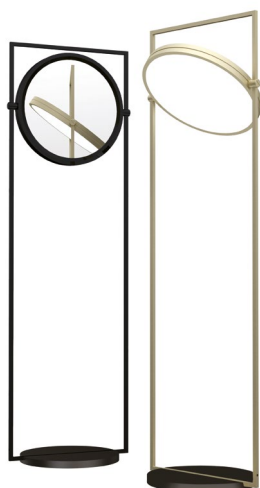

DORIAN

Marcello Colli

FL

SO SMALL

SO LARGE

PL

Famiglia di lampade nelle quali l'aspetto illuminotecnico si integra a quello decorativo. Il disco orientabile da una parte è diffusore, con grandi capacità e qualità luminose (ulteriormente migliorate dal nuovo diffusore con serigrafia a nido d'ape), dall'altra è specchio, che dona un tocco di classe al prodotto. Dorian ha doppia funzione, luce diretta ed indiretta, per illuminare grandi spazi o creare soltanto degli effetti e dei riflessi.

Family of lamps in which the lighting design is integrated into the decorative one. The adjustable disc on one side is a diffuser with high performances and qualities (further improved by the new diffuser with honeycomb screen printing), on the other side is a mirror, which gives a touch of class to the product. Dorian has a dual function, direct and indirect light, to illuminate large spaces or to create only effects and reflections.

DORIAN PL

p6

**STRUTTURA / FRAME**

Bronzo spazzolato chiaro lucido
Polished light satin bronze

Laccato nero seta opaco
Matt black silk lacquered

DIFFUSORE / DIFFUSER

Plexiglass con serigrafia nido
d'ape
Specchio fumè
*Plexiglass with "Honeycomb
effect" screen printing
Smoked colour mirror*

CAVO - INTERRUTTORE / CABLE - SWITCH

Tessuto nero
Pulsante dimmerabile a piede
*Black fabric
Foot dimmer switch*

L: 30 + 200 cm
L: 11.8" + 78.7"

**FONTE LUMINOSA / LIGHT SOURCE**

○ Custom LED

FL / PL / SO LARGE