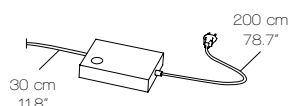

STRUTTURA / FRAME

Bronzo spazzolato chiaro lucido
Polished light satin bronze

Laccato nero seta opaco
Matt black silk lacquered

DIFFUSORE / DIFFUSER

Plexiglass con serigrafia nido
d'ape
Specchio fumè
*Plexiglass with "Honeycomb
effect" screen printing
Smoked colour mirror*

CAVO - INTERRUTTORE / CABLE - SWITCH

Tessuto nero
Pulsante dimmerabile a piede
*Black fabric
Foot dimmer switch*

L: 30 + 200 cm
L: 11.8" + 78.7"

FONTE LUMINOSA / LIGHT SOURCE

○ Custom LED

FL / PL / SO LARGE

1 X 55W
Lumen: 7.500
3.000 K; CRI: >90

SO SMALL

1 X 17W
Lumen: 2.480
3.000 K; CRI: >90

DIMMERABLE / DIMMABLE

FL
Dimmerabile a piede
Dimmable with foot control

SO / PL
Compatibili con sistemi di controllo remoto
Compatible with remote control systems

Dorian FL, SO SMALL & SO LARGE