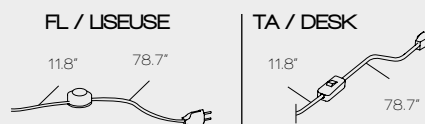

FL / LISEUSE / TA / DESK

L: 30 + 200 cm / L: 11.8" + 78.7"

**USA / CABLE - SWITCH**

Black cable
On-Off switch

FL / LISEUSE / TA / DESK

L: 11.8" + 78.7"

**FONTE LUMINOSA / LIGHT SOURCE**

E27 LED