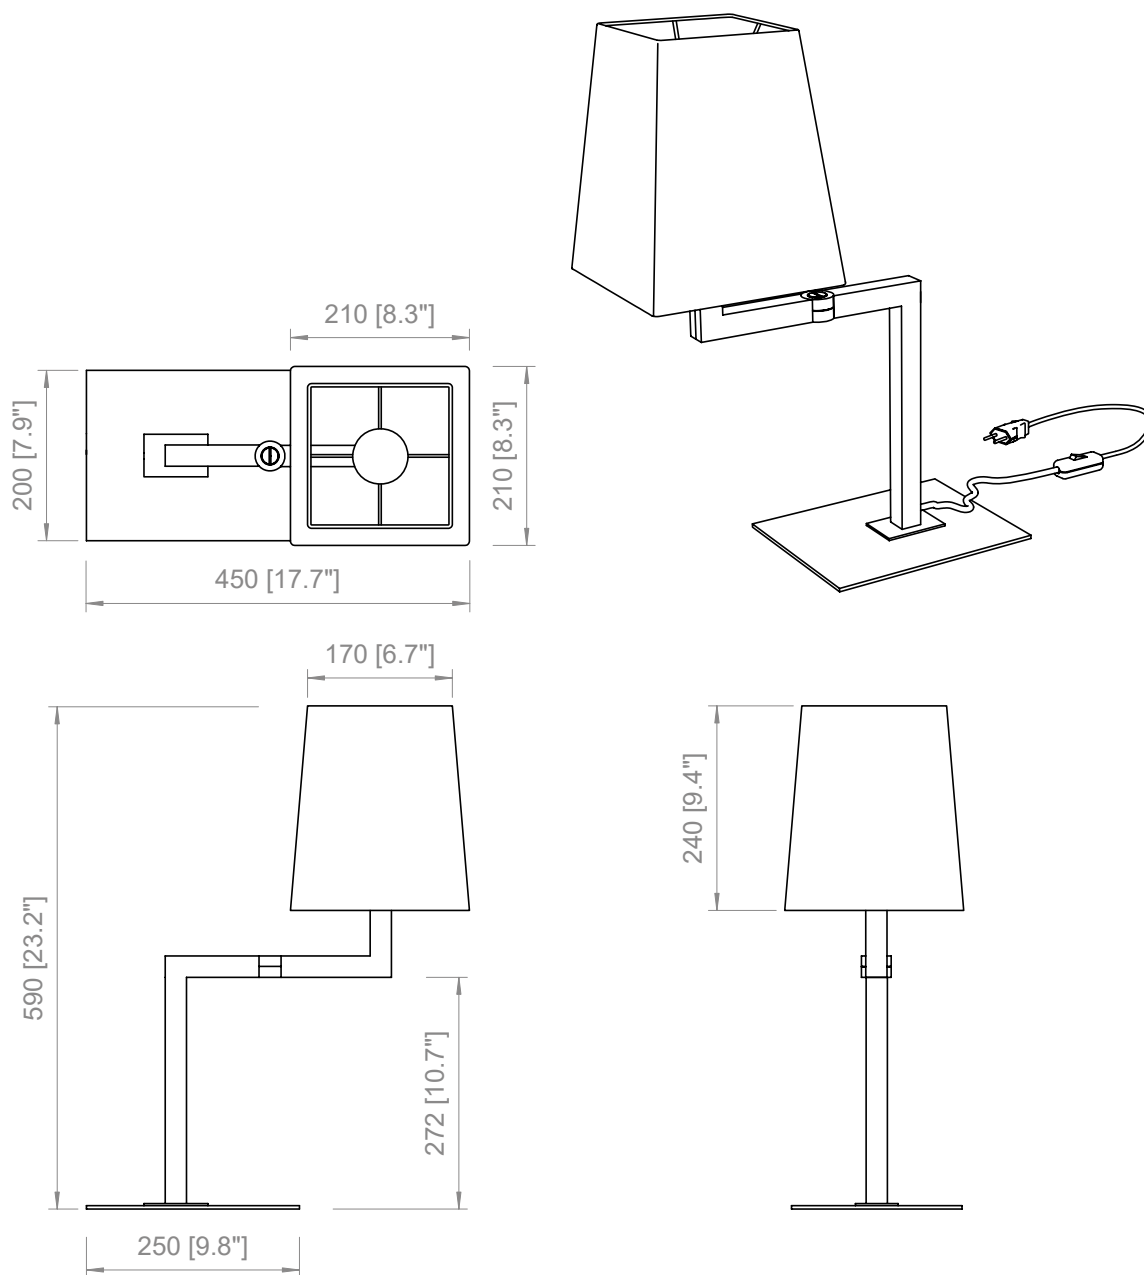

BOX 2

L: 29 cm / 11.4"
W: 27 cm / 10.6"
H: 29 cm / 11.4"

PESO / WEIGHT
0,5 kg / 1.1 lbs

PRODOTTO / PRODUCT

PESO / WEIGHT
1,5 kg / 3.3 lbs

BOX 1

L: 27 cm / 10.6"
W: 27 cm / 10.6"
H: 29 cm / 11.4"

PESO / WEIGHT
2 kg / 4.4 lbs

BOX 2

L: 29 cm / 11.4"
W: 27 cm / 10.6"
H: 29 cm / 11.4"

PESO / WEIGHT
0,5 kg / 1.1 lbs

PRODOTTO / PRODUCT

PESO / WEIGHT
1,5 kg / 3.3 lbs

BOX 1

L: 25 cm / 9.8"
W: 25 cm / 9.8"
H: 20 cm / 7.8"

PESO / WEIGHT
2 kg / 4.4 lbs

BOX 2

L: 27 cm / 10.6"
W: 27 cm / 10.6"
H: 29 cm / 11.4"

PESO / WEIGHT
1 kg / 2.2 lbs

PRODOTTO / PRODUCT

PESO / WEIGHT
3,5 kg / 7.7 lbs

BOX 1

L: 35 cm / 13.7"
W: 31 cm / 12.2"
H: 55 cm / 21.6"

PESO / WEIGHT
4 kg / 8.8 lbs

BOX 2

L: 27 cm / 10.6"
W: 27 cm / 10.6"
H: 29 cm / 11.4"

PESO / WEIGHT
1 kg / 2.2 lbs

PRODOTTO / PRODUCT

PESO / WEIGHT
6,5 kg / 14.3 lbs

BOX 1

L: 11 cm / 4.3"
W: 11 cm / 4.3"
H: 170 cm / 66.9"

PESO / WEIGHT
4 kg / 8.8 lbs