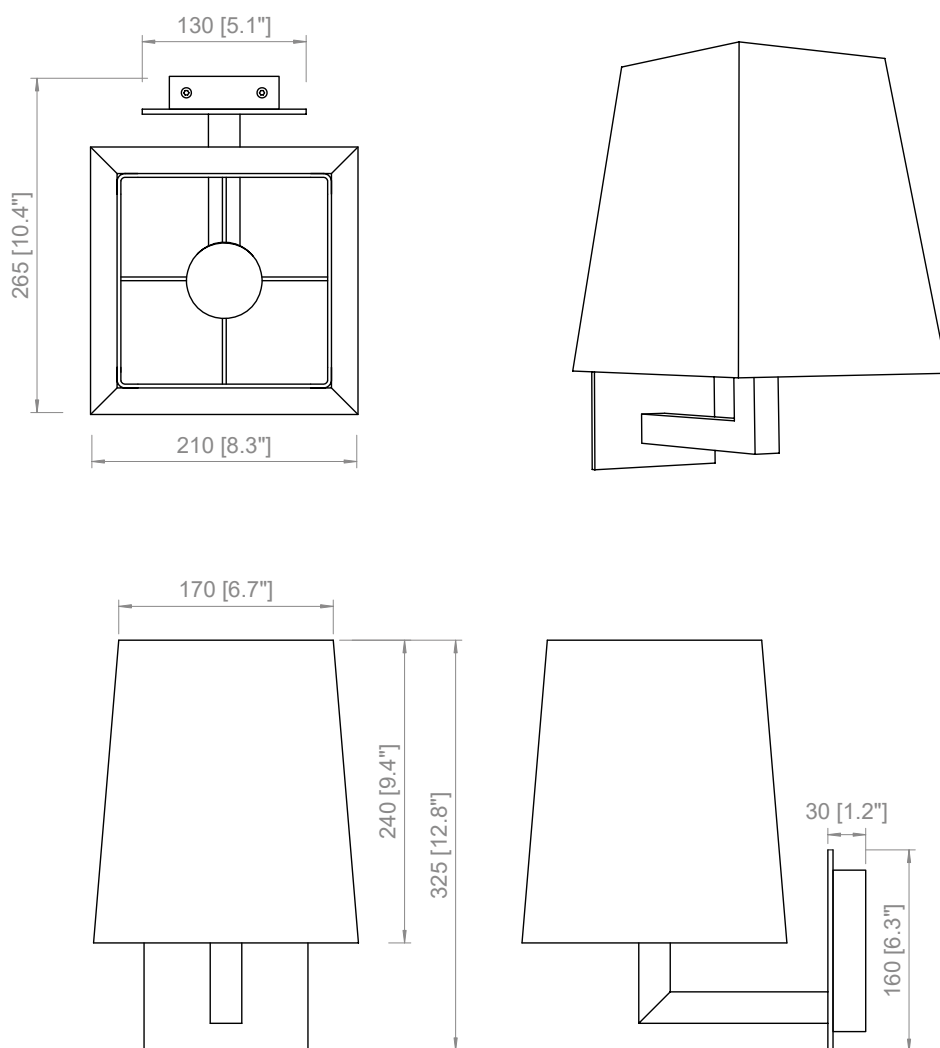

Available, on demand, dimmer switch on the cable (to use dimmable LED light bulbs only)

PRODOTTO / PRODUCT

PESO / WEIGHT
1,5 kg / 3.3 lbs

BOX 1

L: 27 cm / 10.6"
W: 27 cm / 10.6"
H: 29 cm / 11.4"

PESO / WEIGHT
2 kg / 4.4 lbs

BOX 2

L: 29 cm / 11.4"
W: 27 cm / 10.6"
H: 29 cm / 11.4"

PESO / WEIGHT
0,5 kg / 1.1 lbs

PRODOTTO / PRODUCT

PESO / WEIGHT
1,5 kg / 3.3 lbs

BOX 1

L: 27 cm / 10.6"
W: 27 cm / 10.6"
H: 29 cm / 11.4"

PESO / WEIGHT
2 kg / 4.4 lbs

BOX 2

L: 29 cm / 11.4"
W: 27 cm / 10.6"
H: 29 cm / 11.4"

PESO / WEIGHT
0,5 kg / 1.1 lbs

PRODOTTO / PRODUCT

PESO / WEIGHT
1,5 kg / 3.3 lbs

BOX 1

L: 25 cm / 9.8"
W: 25 cm / 9.8"
H: 20 cm / 7.8"

PESO / WEIGHT
2 kg / 4.4 lbs

BOX 2

L: 27 cm / 10.6"
W: 27 cm / 10.6"
H: 29 cm / 11.4"

PESO / WEIGHT
1 kg / 2.2 lbs

PRODOTTO / PRODUCT

PESO / WEIGHT
3,5 kg / 7.7 lbs

BOX 1

L: 35 cm / 13.7"
W: 31 cm / 12.2"
H: 55 cm / 21.6"

PESO / WEIGHT
4 kg / 8.8 lbs