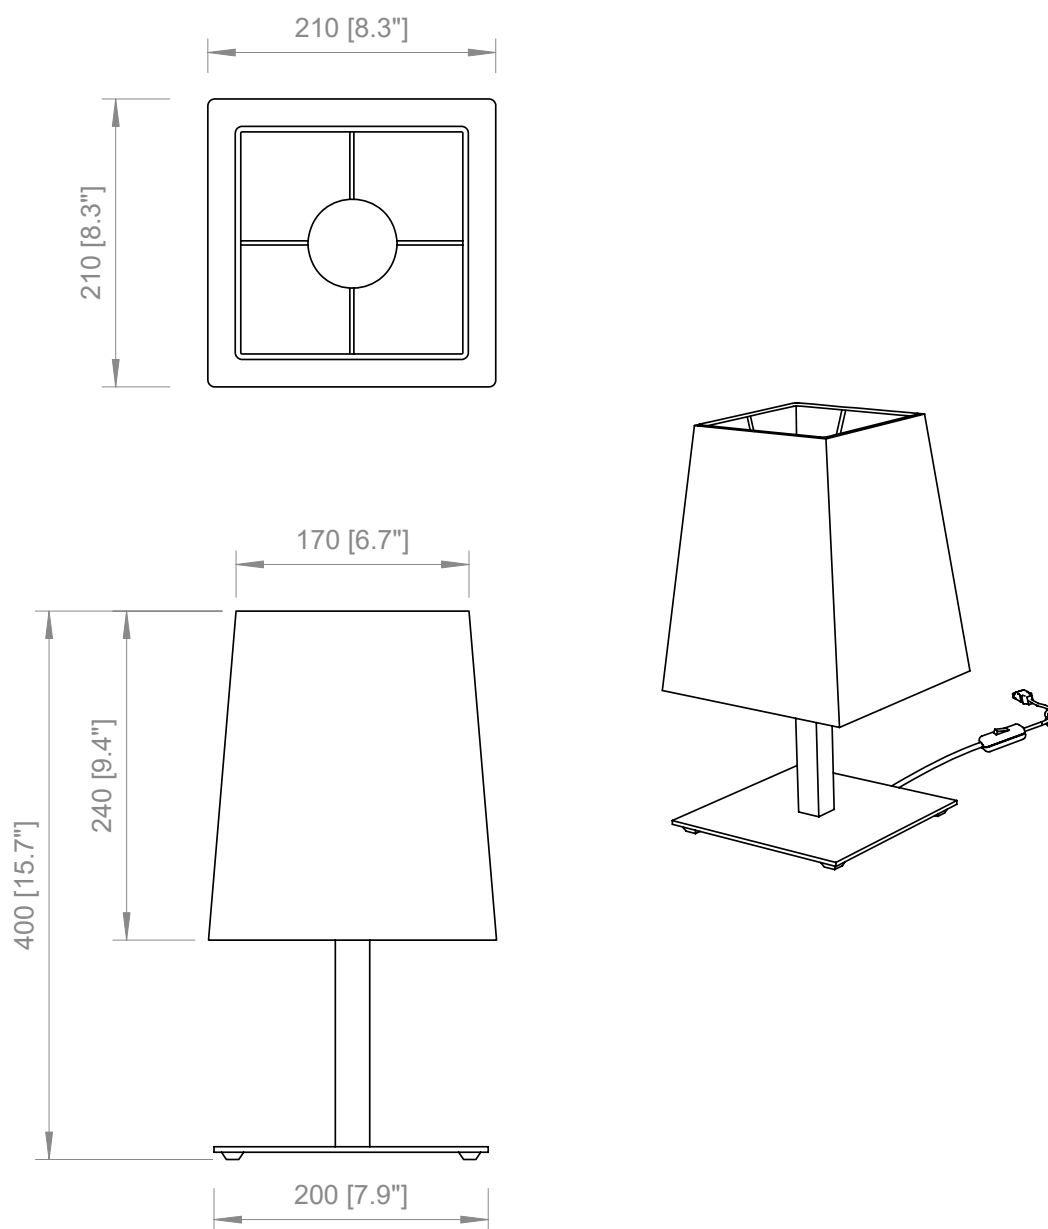

BOX 2

L: 29 cm / 11.4"
W: 27 cm / 10.6"
H: 29 cm / 11.4"

PESO / WEIGHT
0,5 kg / 1.1 lbs

PRODOTTO / PRODUCT

PESO / WEIGHT
1,5 kg / 3.3 lbs

BOX 1

L: 27 cm / 10.6"
W: 27 cm / 10.6"
H: 29 cm / 11.4"

PESO / WEIGHT
2 kg / 4.4 lbs

BOX 2

L: 29 cm / 11.4"
W: 27 cm / 10.6"
H: 29 cm / 11.4"

PESO / WEIGHT
0,5 kg / 1.1 lbs

PRODOTTO / PRODUCT

PESO / WEIGHT
1,5 kg / 3.3 lbs

BOX 1

L: 25 cm / 9.8"
W: 25 cm / 9.8"
H: 20 cm / 7.8"

PESO / WEIGHT
2 kg / 4.4 lbs

BOX 2

L: 27 cm / 10.6"
W: 27 cm / 10.6"
H: 29 cm / 11.4"

PESO / WEIGHT
1 kg / 2.2 lbs

PRODOTTO / PRODUCT

PESO / WEIGHT
3,5 kg / 7.7 lbs

BOX 1

L: 35 cm / 13.7"
W: 31 cm / 12.2"
H: 55 cm / 21.6"

PESO / WEIGHT
4 kg / 8.8 lbs

BOX 2

L: 27 cm / 10.6"
W: 27 cm / 10.6"
H: 29 cm / 11.4"

PESO / WEIGHT
1 kg / 2.2 lbs

PRODOTTO / PRODUCT

PESO / WEIGHT
6,5 kg / 14.3 lbs

BOX 1

L: 11 cm / 4.3"
W: 11 cm / 4.3"
H: 170 cm / 66.9"

PESO / WEIGHT
4 kg / 8.8 lbs