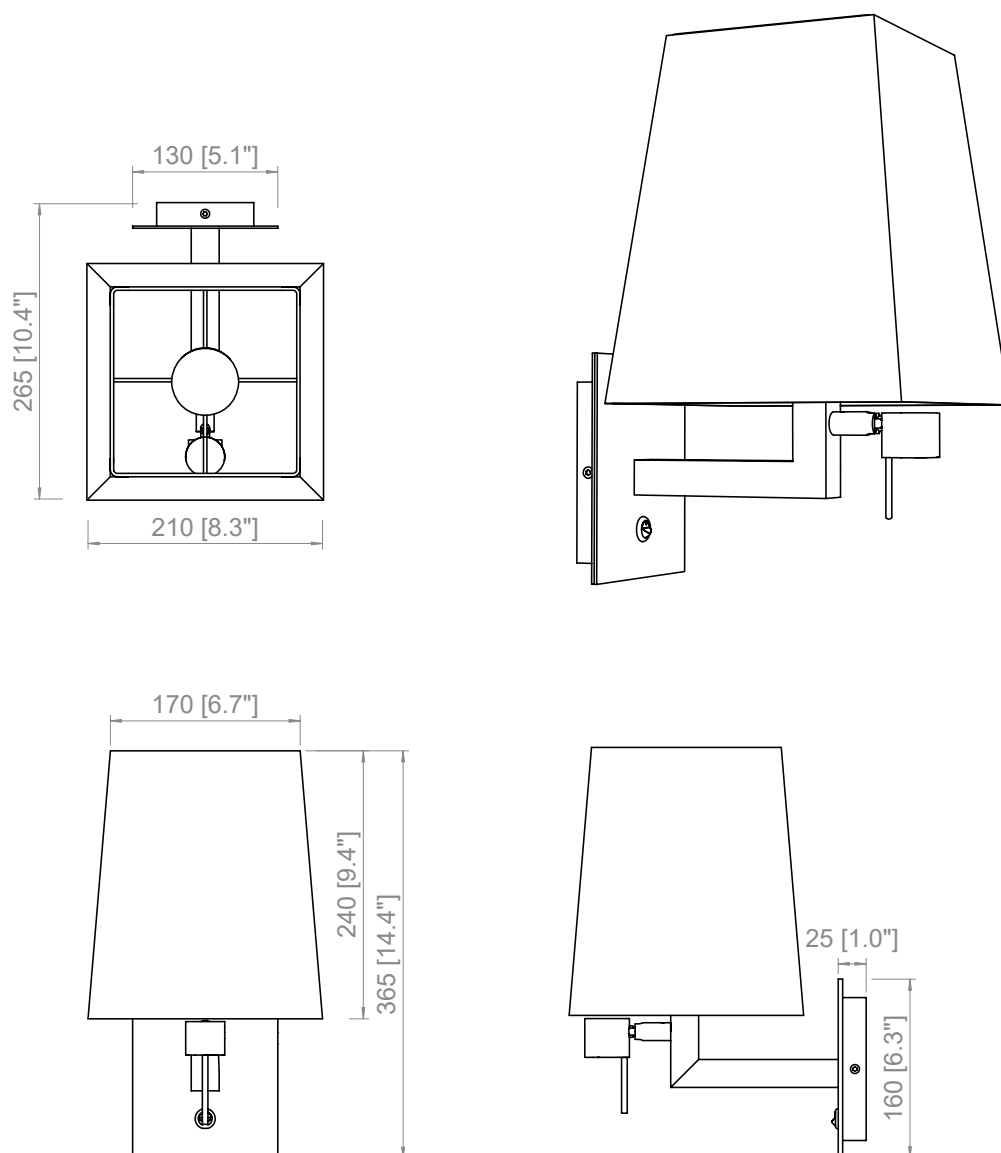

Available, on demand, dimmer switch on the cable (to use dimmable LED light bulbs only)

PRODOTTO / PRODUCT

PESO / WEIGHT
1,5 kg / 3.3 lbs

BOX 1

L: 27 cm / 10.6"
W: 27 cm / 10.6"
H: 29 cm / 11.4"

PESO / WEIGHT
2 kg / 4.4 lbs

BOX 2

L: 29 cm / 11.4"
W: 27 cm / 10.6"
H: 29 cm / 11.4"

PESO / WEIGHT
0,5 kg / 1.1 lbs

PRODOTTO / PRODUCT

PESO / WEIGHT
1,5 kg / 3.3 lbs

BOX 1

L: 27 cm / 10.6"
W: 27 cm / 10.6"
H: 29 cm / 11.4"

PESO / WEIGHT
2 kg / 4.4 lbs

BOX 2

L: 29 cm / 11.4"
W: 27 cm / 10.6"
H: 29 cm / 11.4"

PESO / WEIGHT
0,5 kg / 1.1 lbs

PRODOTTO / PRODUCT

PESO / WEIGHT
1,5 kg / 3.3 lbs

BOX 1

L: 25 cm / 9.8"
W: 25 cm / 9.8"
H: 20 cm / 7.8"

PESO / WEIGHT
2 kg / 4.4 lbs

BOX 2

L: 27 cm / 10.6"
W: 27 cm / 10.6"
H: 29 cm / 11.4"

PESO / WEIGHT
1 kg / 2.2 lbs

PRODOTTO / PRODUCT

PESO / WEIGHT
3,5 kg / 7.7 lbs

BOX 1

L: 35 cm / 13.7"
W: 31 cm / 12.2"
H: 55 cm / 21.6"

PESO / WEIGHT
4 kg / 8.8 lbs