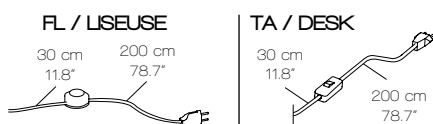

FL / LISEUSE / TA / DESK

L: 30 + 200 cm / L: 11.8" + 78.7"

**USA / CABLE - SWITCH**

Black cable
On-Off switch

FL / LISEUSE / TA / DESK

L: 11.8" + 78.7"

**FONTE LUMINOSA / LIGHT SOURCE**

E27 LED