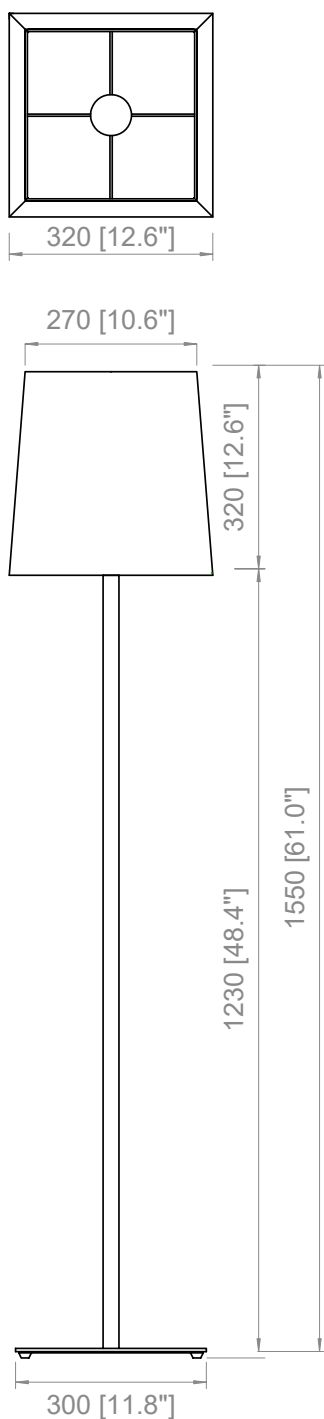

BOX 2

L: 29 cm / 11.4"
W: 27 cm / 10.6"
H: 29 cm / 11.4"

PESO / WEIGHT
0,5 kg / 1.1 lbs

PRODOTTO / PRODUCT

PESO / WEIGHT
1,5 kg / 3.3 lbs

BOX 1

L: 27 cm / 10.6"
W: 27 cm / 10.6"
H: 29 cm / 11.4"

PESO / WEIGHT
2 kg / 4.4 lbs

BOX 2

L: 29 cm / 11.4"
W: 27 cm / 10.6"
H: 29 cm / 11.4"

PESO / WEIGHT
0,5 kg / 1.1 lbs

PRODOTTO / PRODUCT

PESO / WEIGHT
1,5 kg / 3.3 lbs

BOX 1

L: 25 cm / 9.8"
W: 25 cm / 9.8"
H: 20 cm / 7.8"

PESO / WEIGHT
2 kg / 4.4 lbs

BOX 2

L: 27 cm / 10.6"
W: 27 cm / 10.6"
H: 29 cm / 11.4"

PESO / WEIGHT
1 kg / 2.2 lbs

PRODOTTO / PRODUCT

PESO / WEIGHT
3,5 kg / 7.7 lbs

BOX 1

L: 35 cm / 13.7"
W: 31 cm / 12.2"
H: 55 cm / 21.6"

PESO / WEIGHT
4 kg / 8.8 lbs

BOX 2

L: 27 cm / 10.6"
W: 27 cm / 10.6"
H: 29 cm / 11.4"

PESO / WEIGHT
1 kg / 2.2 lbs

PRODOTTO / PRODUCT

PESO / WEIGHT
6,5 kg / 14.3 lbs

BOX 1

L: 11 cm / 4.3"
W: 11 cm / 4.3"
H: 170 cm / 66.9"

PESO / WEIGHT
4 kg / 8.8 lbs