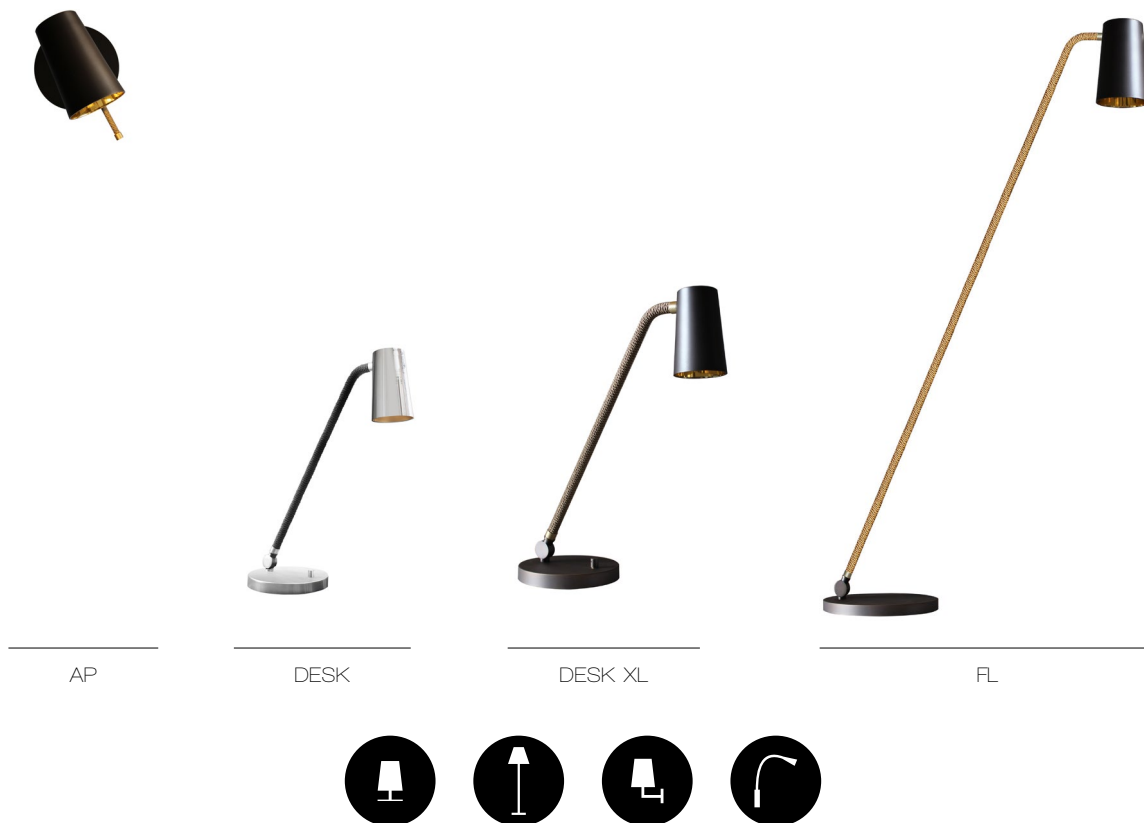

UP

Massimiliano Raggi

UP è una collezione di lampade caratterizzata dall'abbinamento del metallo nelle finiture bronzo satinato e cromo con la seta intrecciata con cui sono rivestiti gli steli (negli abbinamenti disponibili). L'interno della testa orientabile a forma di tronco di cono è rivestito con una pellicola dorata per dare un tocco di stile, per scaldare il fascio di luce emesso dalla lampadina Led. Particolarmente versatile data la possibilità di angolazione dello snodo e dal fatto che l'interruttore rotativo è a bordo.

UP is a collection of lamps characterised by the combination of metal in satin bronze and chrome finishes with the braided silk which the stems are coated with (in the available combinations). The inside of the truncated cone-shaped swivel head is coated with a golden film to give a touch of style, to warm the light beam emitted by the LED bulb. Particularly versatile with a rotary switch on board.

Cavo in seta color grigio fumo
Smoke grey silk rope

DIFFUSORE / DIFFUSER

Esterno: bronzo spazzolato
Outside: satin bronze

Esterno: cromo
Outside: chrome

Interno: oro
Inside: gold painted

Interno: oro
Inside: gold painted