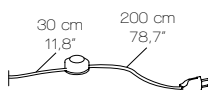

CAVO - INTERRUTTORE / CABLE - SWITCH

AP
Interruttore rotativo sulla base
Rotary switch on the base

Tessuto nero
Black fabric
DESK / DESK XL
Interruttore rotativo sulla base
Rotary switch on the base
L: 200 cm
L: 78,7"

FL
Interruttore On-Off
On-Off switch
L: 30 + 200 cm
L: 11,8" + 78,7"

FRONTE LUMINOSA / LIGHT SOURCE

E27 LED
Utilizzabili lampadine LED fino alla massima potenza disponibile sul mercato
You can use LED light bulbs of the highest available wattage

DIMMERABLE / DIMMABLE

FL
Disponibile versione con dimmer per LED su cavo compatibile solo con lampadine LED dimmerabili
Available, on demand, dimmer switch on the cable (to use dimmable LED light bulbs only)

1 X E27
Lampadine LED
LED light bulb

Up Desk, Desk XL & FL

USA / CABLE - SWITCH

AP
Rotary switch on the base

Black cable
DESK / DESK XL
Rotary switch on the base
L: 78.7"

FL
On-Off switch
L: 11.8" + 78.7"