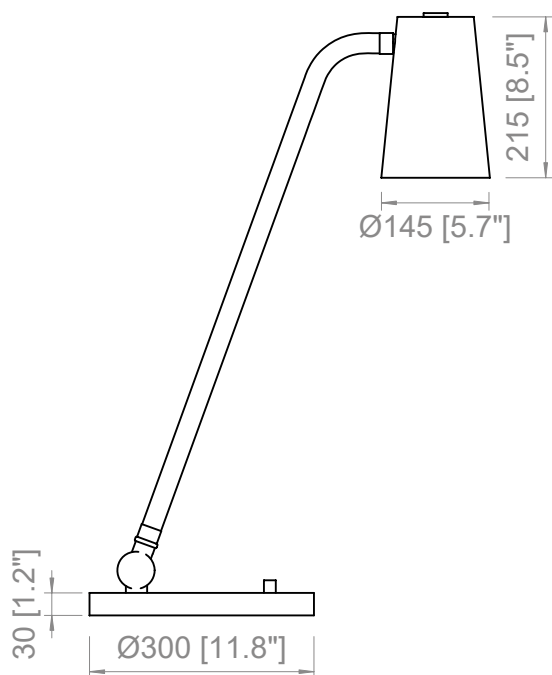

1 X E27
Lampadine LED
LED light bulb

 Up Desk, Desk XL & FL

USA / CABLE - SWITCH

AP
Rotary switch on the base

Black cable
DESK / DESK XL
Rotary switch on the base
L: 78.7"

FL
On-Off switch
L: 11.8" + 78.7"

PRODOTTO / PRODUCT

PESO / WEIGHT
0,5 kg / 1.1 lbs

BOX 1

L: 27 cm / 10.6"
W: 22 cm / 8.6"
H: 25 cm / 9.8"

PESO / WEIGHT
1 kg / 2.2 lbs

PRODOTTO / PRODUCT

BOX 1

PESO / WEIGHT
5 kg / 11 lbs

L: 57 cm / 22.4"
W: 25 cm / 9.8"
H: 59 cm / 23.2"

PESO / WEIGHT
6 kg / 13.2 lbs

PRODOTTO / PRODUCT

PESO / WEIGHT
13 kg / 28.6 lbs

BOX 1

L: 65 cm / 25.6"
W: 65 cm / 25.6"
H: 85 cm / 33.4"

PESO / WEIGHT
15 kg / 33 lbs

PRODOTTO / PRODUCT

PESO / WEIGHT
22 kg / 48.5 lbs

BOX 1

L: 37 cm / 14.5"
W: 17 cm / 6.7"
H: 221 cm / 87"

PESO / WEIGHT
10 kg / 22 lbs

BOX 2

L: 52 cm / 20.4"
W: 52 cm / 20.4"
H: 16 cm / 6.3"

PESO / WEIGHT
14 kg / 30.8 lbs