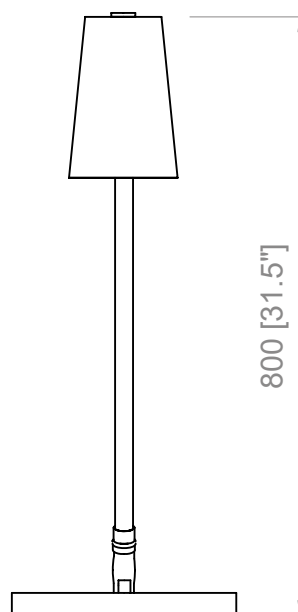

1 X E27
Lampadine LED
LED light bulb

 Up Desk, Desk XL & FL

USA / CABLE - SWITCH

AP
Rotary switch on the base

Black cable
DESK / DESK XL
Rotary switch on the base
L: 78.7"

FL
On-Off switch
L: 11.8" + 78.7"

PRODOTTO / PRODUCT

PESO / WEIGHT
0,5 kg / 1.1 lbs

BOX 1

L: 27 cm / 10.6"
W: 22 cm / 8.6"
H: 25 cm / 9.8"

PESO / WEIGHT
1 kg / 2.2 lbs

PRODOTTO / PRODUCT

BOX 1

PESO / WEIGHT
5 kg / 11 lbs

L: 57 cm / 22.4"
W: 25 cm / 9.8"
H: 59 cm / 23.2"

PESO / WEIGHT
6 kg / 13.2 lbs

PRODOTTO / PRODUCT

PESO / WEIGHT
13 kg / 28.6 lbs

BOX 1

L: 65 cm / 25.6"
W: 65 cm / 25.6"
H: 85 cm / 33.4"

PESO / WEIGHT
15 kg / 33 lbs

PRODOTTO / PRODUCT

PESO / WEIGHT
22 kg / 48.5 lbs

BOX 1

L: 37 cm / 14.5"
W: 17 cm / 6.7"
H: 221 cm / 87"

PESO / WEIGHT
10 kg / 22 lbs

BOX 2

L: 52 cm / 20.4"
W: 52 cm / 20.4"
H: 16 cm / 6.3"

PESO / WEIGHT
14 kg / 30.8 lbs