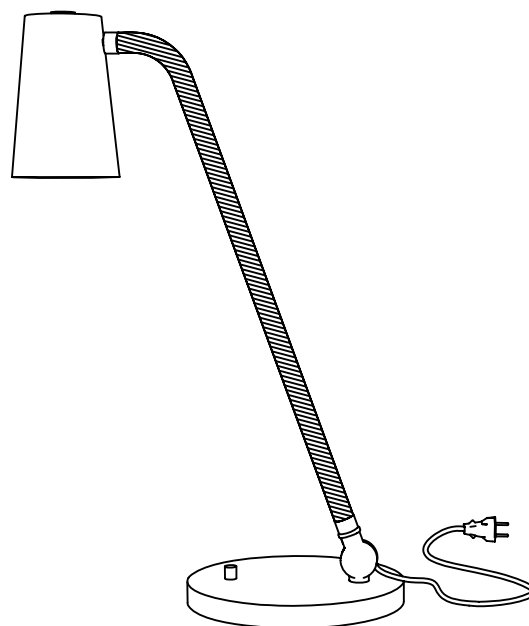

UP

Massimiliano Raggi

UP è una collezione di lampade caratterizzata dall'abbinamento del metallo nelle finiture bronzo satinato e cromo con la seta intrecciata con cui sono rivestiti gli steli (negli abbinamenti disponibili). L'interno della testa orientabile a forma di tronco di cono è rivestito con una pellicola dorata per dare un tocco di stile, per scaldare il fascio di luce emesso dalla lampadina Led. Particolarmente versatile data la possibilità di angolazione dello snodo e dal fatto che l'interruttore rotativo è a bordo.

1 X E27
Lampadine LED
LED light bulb

 Up Desk, Desk XL & FL

USA / CABLE - SWITCH

AP
Rotary switch on the base

Black cable
DESK / DESK XL
Rotary switch on the base
L: 78.7"

FL
On-Off switch
L: 11.8" + 78.7"

PRODOTTO / PRODUCT

PESO / WEIGHT
0,5 kg / 1.1 lbs

BOX 1

L: 27 cm / 10.6"
W: 22 cm / 8.6"
H: 25 cm / 9.8"

PESO / WEIGHT
1 kg / 2.2 lbs

PRODOTTO / PRODUCT

BOX 1

PESO / WEIGHT
5 kg / 11 lbs

L: 57 cm / 22.4"
W: 25 cm / 9.8"
H: 59 cm / 23.2"

PESO / WEIGHT
6 kg / 13.2 lbs

PRODOTTO / PRODUCT

PESO / WEIGHT
13 kg / 28.6 lbs

BOX 1

L: 65 cm / 25.6"
W: 65 cm / 25.6"
H: 85 cm / 33.4"

PESO / WEIGHT
15 kg / 33 lbs