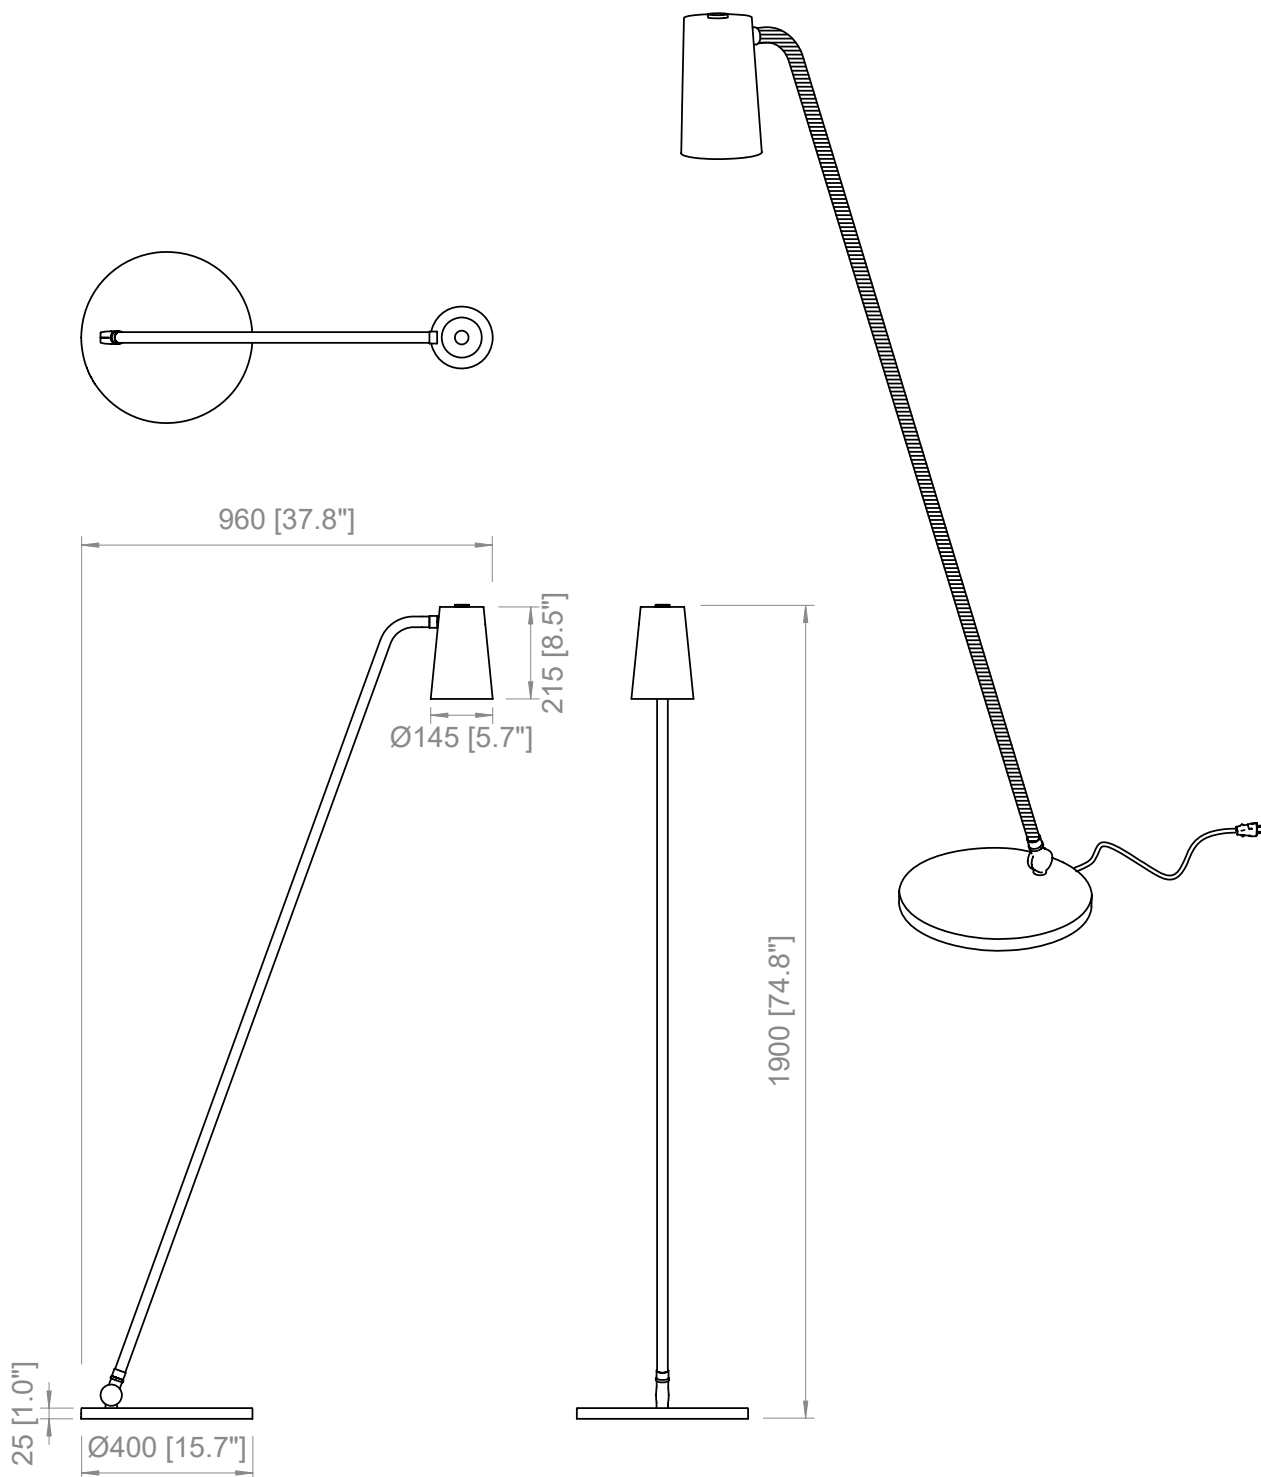

L: 57 cm / 22.4"
W: 25 cm / 9.8"
H: 59 cm / 23.2"

PESO / WEIGHT
6 kg / 13.2 lbs

PRODOTTO / PRODUCT

PESO / WEIGHT
13 kg / 28.6 lbs

BOX 1

L: 65 cm / 25.6"
W: 65 cm / 25.6"
H: 85 cm / 33.4"

PESO / WEIGHT
15 kg / 33 lbs

PRODOTTO / PRODUCT

PESO / WEIGHT
22 kg / 48.5 lbs

BOX 1

L: 37 cm / 14.5"
W: 17 cm / 6.7"
H: 221 cm / 87"

PESO / WEIGHT
10 kg / 22 lbs

BOX 2

L: 52 cm / 20.4"
W: 52 cm / 20.4"
H: 16 cm / 6.3"

PESO / WEIGHT
14 kg / 30.8 lbs