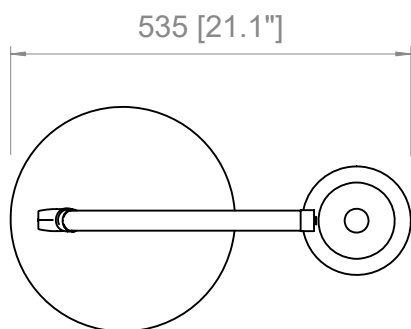

PRODOTTO / PRODUCT

PESO / WEIGHT
0,5 kg / 1.1 lbs

BOX 1

L: 27 cm / 10.6"
W: 22 cm / 8.6"
H: 25 cm / 9.8"

PESO / WEIGHT
1 kg / 2.2 lbs

PRODOTTO / PRODUCT

BOX 1

PESO / WEIGHT
5 kg / 11 lbs

L: 57 cm / 22.4"
W: 25 cm / 9.8"
H: 59 cm / 23.2"

PESO / WEIGHT
6 kg / 13.2 lbs

PRODOTTO / PRODUCT

PESO / WEIGHT
13 kg / 28.6 lbs

BOX 1

L: 65 cm / 25.6"
W: 65 cm / 25.6"
H: 85 cm / 33.4"

PESO / WEIGHT
15 kg / 33 lbs

PRODOTTO / PRODUCT

PESO / WEIGHT
22 kg / 48.5 lbs

BOX 1

L: 37 cm / 14.5"
W: 17 cm / 6.7"
H: 221 cm / 87"

PESO / WEIGHT
10 kg / 22 lbs

BOX 2

L: 52 cm / 20.4"
W: 52 cm / 20.4"
H: 16 cm / 6.3"

PESO / WEIGHT
14 kg / 30.8 lbs