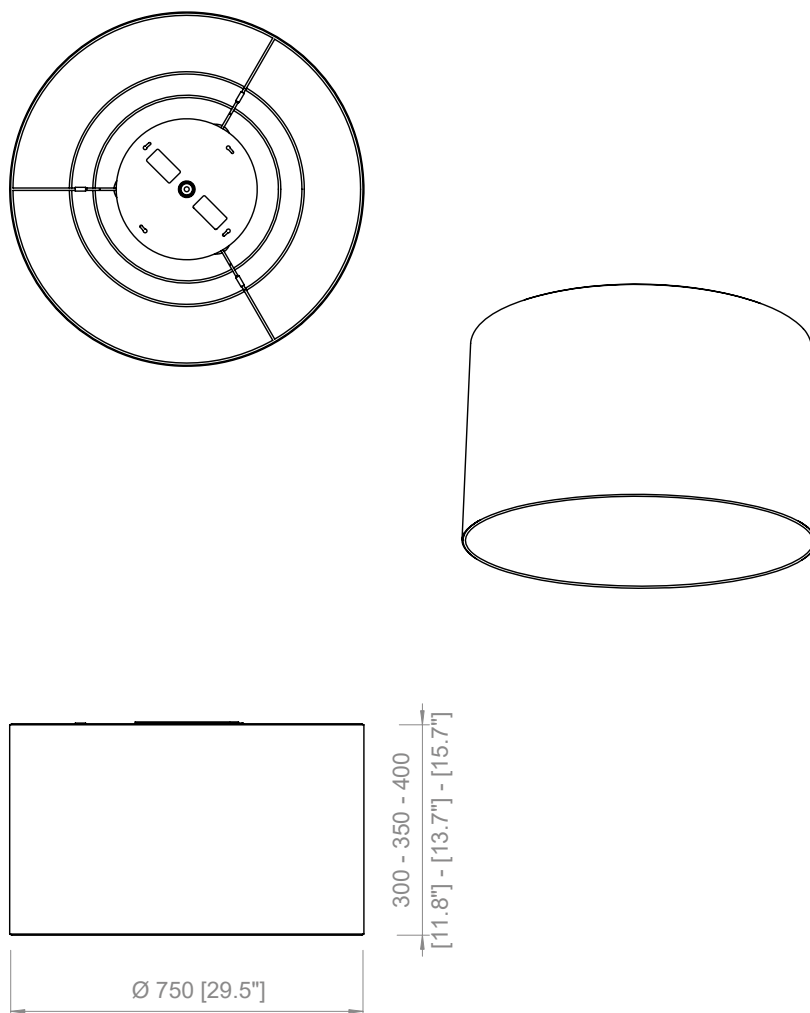

PESO / WEIGHT
4 kg / 8.8 lbs

BOX 2

L: 130 cm / 51.2"
W: 130 cm / 51.2"
H: 70 cm / 27.5"

PESO / WEIGHT
15,5 kg / 34.1 lbs

PRODOTTO / PRODUCT

PESO / WEIGHT
16 kg / 35.3 lbs

BOX 1

L: 65 cm / 25.6"
W: 70 cm / 27.5"
H: 15 cm / 5.9"

PESO / WEIGHT
4 kg / 8.8 lbs

BOX 2

L: 160 cm / 63"
W: 160 cm / 63"
H: 70 cm / 27.5"

PESO / WEIGHT
20 kg / 44 lbs

PRODOTTO / PRODUCT

PESO / WEIGHT
5,5 kg / 12.1 lbs

BOX 1

L: 51 cm / 20"
W: 51 cm / 20"
H: 24 cm / 9.4"

PESO / WEIGHT
3,5 kg / 7.7 lbs

BOX 2

L: 58 cm / 22.8"
W: 58 cm / 22.8"
H: 40 cm / 15.8"

PESO / WEIGHT
4 kg / 8.8 lbs

**PRODOTTO / PRODUCT**

PESO / WEIGHT
7,5 kg / 16.5 lbs

BOX 1

L: 51 cm / 20"
W: 51 cm / 20"
H: 24 cm / 9.4"

PESO / WEIGHT
3,5 kg / 7.7 lbs

BOX 2

L: 83 cm / 32.6"
W: 83 cm / 32.6"
H: 52 cm / 20.4"

PESO / WEIGHT
6,5 kg / 14.3 lbs

PRODOTTO / PRODUCT

PESO / WEIGHT
10 kg / 22 lbs

BOX 1

L: 65 cm / 25.6"
W: 70 cm / 27.5"
H: 15 cm / 5.9"