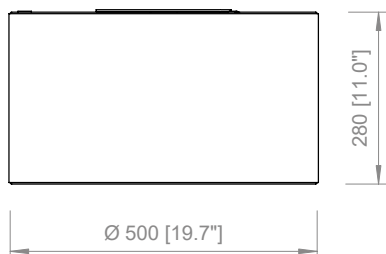

PESO / WEIGHT
4 kg / 8.8 lbs

BOX 2

L: 110 cm / 43.3"
W: 110 cm / 43.3"
H: 70 cm / 27.5"

PESO / WEIGHT
10 kg / 22 lbs

**PRODOTTO / PRODUCT**

PESO / WEIGHT
13 kg / 28.6 lbs

BOX 1

L: 65 cm / 25.6"
W: 70 cm / 27.5"
H: 15 cm / 5.9"

PESO / WEIGHT
4 kg / 8.8 lbs

BOX 2

L: 130 cm / 51.2"
W: 130 cm / 51.2"
H: 70 cm / 27.5"

PESO / WEIGHT
15,5 kg / 34.1 lbs

PRODOTTO / PRODUCT

PESO / WEIGHT
16 kg / 35.3 lbs

BOX 1

L: 65 cm / 25.6"
W: 70 cm / 27.5"
H: 15 cm / 5.9"

PESO / WEIGHT
4 kg / 8.8 lbs

BOX 2

L: 160 cm / 63"
W: 160 cm / 63"
H: 70 cm / 27.5"

PESO / WEIGHT
20 kg / 44 lbs

PRODOTTO / PRODUCT

PESO / WEIGHT
5,5 kg / 12.1 lbs

BOX 1

L: 51 cm / 20"
W: 51 cm / 20"
H: 24 cm / 9.4"

PESO / WEIGHT
3,5 kg / 7.7 lbs

BOX 2

L: 58 cm / 22.8"
W: 58 cm / 22.8"
H: 40 cm / 15.8"

PESO / WEIGHT
4 kg / 8.8 lbs

**PRODOTTO / PRODUCT**

PESO / WEIGHT
7,5 kg / 16.5 lbs

BOX 1

L: 51 cm / 20"
W: 51 cm / 20"
H: 24 cm / 9.4"