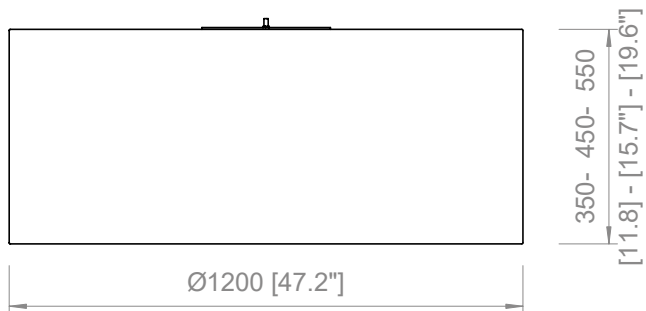

PESO / WEIGHT
3,5 kg / 7.7 lbs

BOX 2

L: 83 cm / 32.6"
W: 83 cm / 32.6"
H: 52 cm / 20.4"

PESO / WEIGHT
6,5 kg / 14.3 lbs

PRODOTTO / PRODUCT

PESO / WEIGHT
10 kg / 22 lbs

BOX 1

L: 65 cm / 25.6"
W: 70 cm / 27.5"
H: 15 cm / 5.9"

PESO / WEIGHT
4 kg / 8.8 lbs

BOX 2

L: 110 cm / 43.3"
W: 110 cm / 43.3"
H: 70 cm / 27.5"

PESO / WEIGHT
10 kg / 22 lbs

PRODOTTO / PRODUCT

PESO / WEIGHT
13 kg / 28.6 lbs

BOX 1

L: 65 cm / 25.6"
W: 70 cm / 27.5"
H: 15 cm / 5.9"