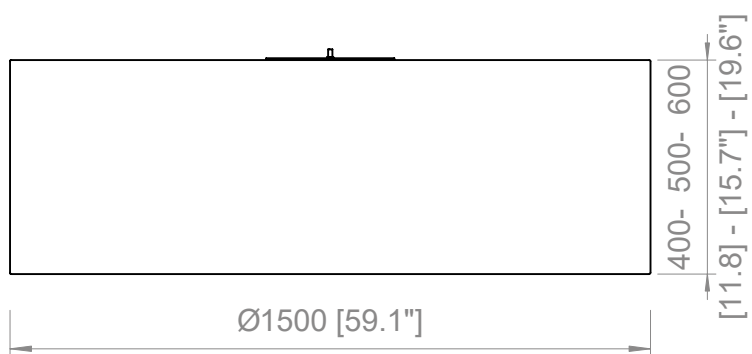

PESO / WEIGHT
4 kg / 8.8 lbs

BOX 2

L: 110 cm / 43.3"
W: 110 cm / 43.3"
H: 70 cm / 27.5"

PESO / WEIGHT
10 kg / 22 lbs

PRODOTTO / PRODUCT

PESO / WEIGHT
13 kg / 28.6 lbs

BOX 1

L: 65 cm / 25.6"
W: 70 cm / 27.5"
H: 15 cm / 5.9"

PESO / WEIGHT
4 kg / 8.8 lbs

BOX 2

L: 130 cm / 51.2"
W: 130 cm / 51.2"
H: 70 cm / 27.5"

PESO / WEIGHT
15,5 kg / 34.1 lbs

PRODOTTO / PRODUCT

PESO / WEIGHT
16 kg / 35.3 lbs

BOX 1

L: 65 cm / 25.6"
W: 70 cm / 27.5"
H: 15 cm / 5.9"