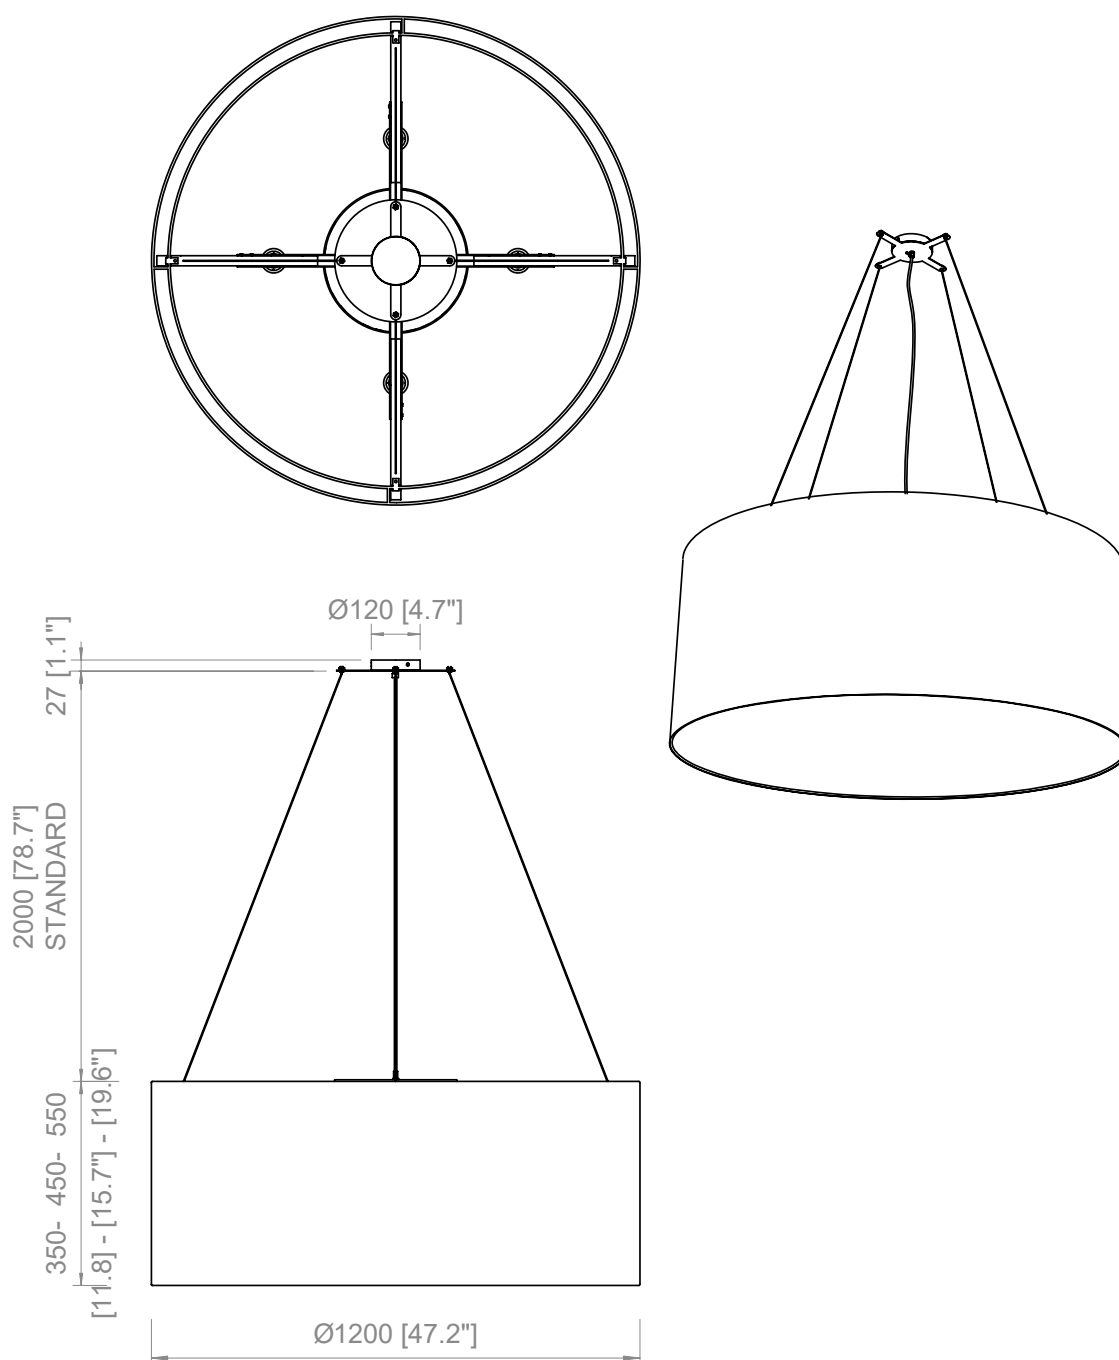

SO 50 / SO 75
PL 50 / PL 75
3 X E26
LED light bulbs

SO 90 / SO 120 / SO 150
PL 90 / PL 120 / PL 150

4 X E26
LED light bulbs

**PRODOTTO / PRODUCT**

PESO / WEIGHT
5,5 kg / 12.1 lbs

BOX 1

L: 51 cm / 20"
W: 51 cm / 20"
H: 24 cm / 9.4"

PESO / WEIGHT
3,5 kg / 7.7 lbs

BOX 2

L: 58 cm / 22.8"
W: 58 cm / 22.8"
H: 40 cm / 15.8"

PESO / WEIGHT
4 kg / 8.8 lbs

PRODOTTO / PRODUCT

PESO / WEIGHT
7,5 kg / 16.5 lbs

BOX 1

L: 51 cm / 20"
W: 51 cm / 20"
H: 24 cm / 9.4"

PESO / WEIGHT
3,5 kg / 7.7 lbs

BOX 2

L: 83 cm / 32.6"
W: 83 cm / 32.6"
H: 52 cm / 20.4"

PESO / WEIGHT
6,5 kg / 14.3 lbs

**PRODOTTO / PRODUCT**

PESO / WEIGHT
10 kg / 22 lbs

BOX 1

L: 65 cm / 25.6"
W: 70 cm / 27.5"
H: 15 cm / 5.9"

PESO / WEIGHT
4 kg / 8.8 lbs

BOX 2

L: 110 cm / 43.3"
W: 110 cm / 43.3"
H: 70 cm / 27.5"

PESO / WEIGHT
10 kg / 22 lbs

**PRODOTTO / PRODUCT**

PESO / WEIGHT
13 kg / 28.6 lbs

BOX 1

L: 65 cm / 25.6"
W: 70 cm / 27.5"
H: 15 cm / 5.9"