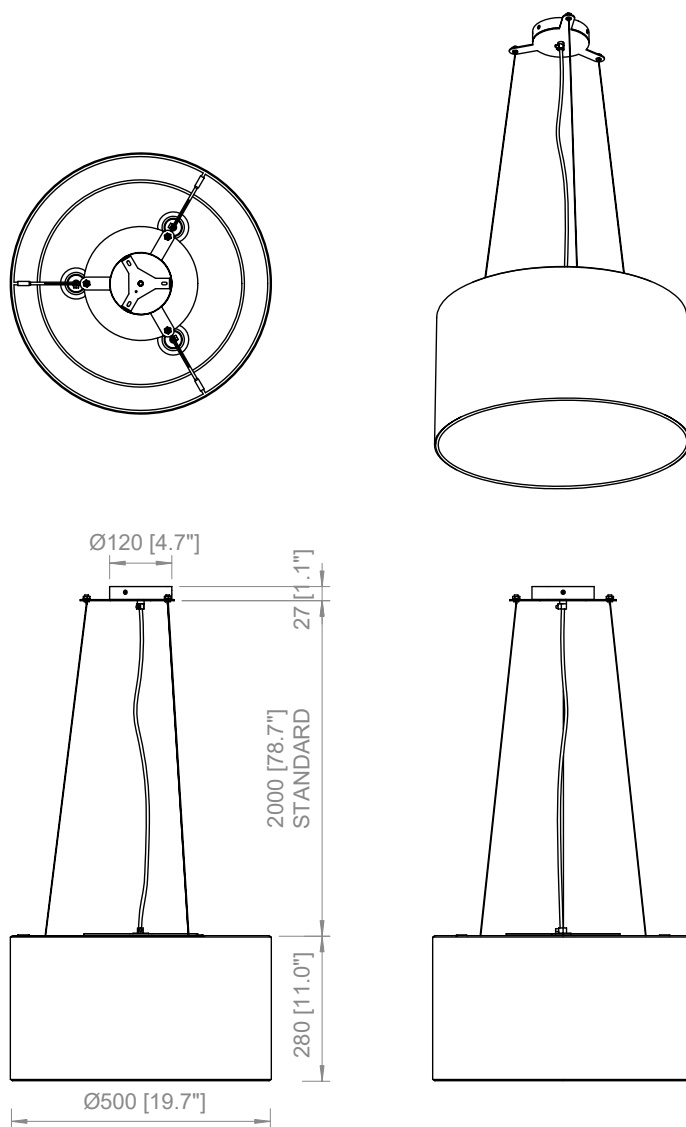

**PASSAMANERIA OPZIONALE
OPTIONAL TRIM**

CAVO / CABLE

Trasparente
Transparent

SO
H: 200 cm
H: 78.7"

Cavi in acciaio laterali per il bilanciamento del prodotto
Side steel cables for product balancing

FRONTE LUMINOSA / LIGHT SOURCE

SO 90 / SO 120 / SO 150
PL 90 / PL 120 / PL 150

4 X E27
Lampadine LED
LED light bulbs

USA / CABLE

Transparent

SO
H: 78.7"

Side steel cables for product balancing

USA / LIGHT SOURCE

 **E26 LED**
You can use LED light bulbs of the highest available wattage

SO 50 / SO 75
PL 50 / PL 75
3 X E26
LED light bulbs

SO 90 / SO 120 / SO 150
PL 90 / PL 120 / PL 150

4 X E26
LED light bulbs

**PRODOTTO / PRODUCT**

PESO / WEIGHT
5,5 kg / 12.1 lbs

BOX 1

L: 51 cm / 20"
W: 51 cm / 20"
H: 24 cm / 9.4"

PESO / WEIGHT
3,5 kg / 7.7 lbs

BOX 2

L: 58 cm / 22.8"
W: 58 cm / 22.8"
H: 40 cm / 15.8"

PESO / WEIGHT
4 kg / 8.8 lbs

PRODOTTO / PRODUCT

PESO / WEIGHT
7,5 kg / 16.5 lbs

BOX 1

L: 51 cm / 20"
W: 51 cm / 20"
H: 24 cm / 9.4"