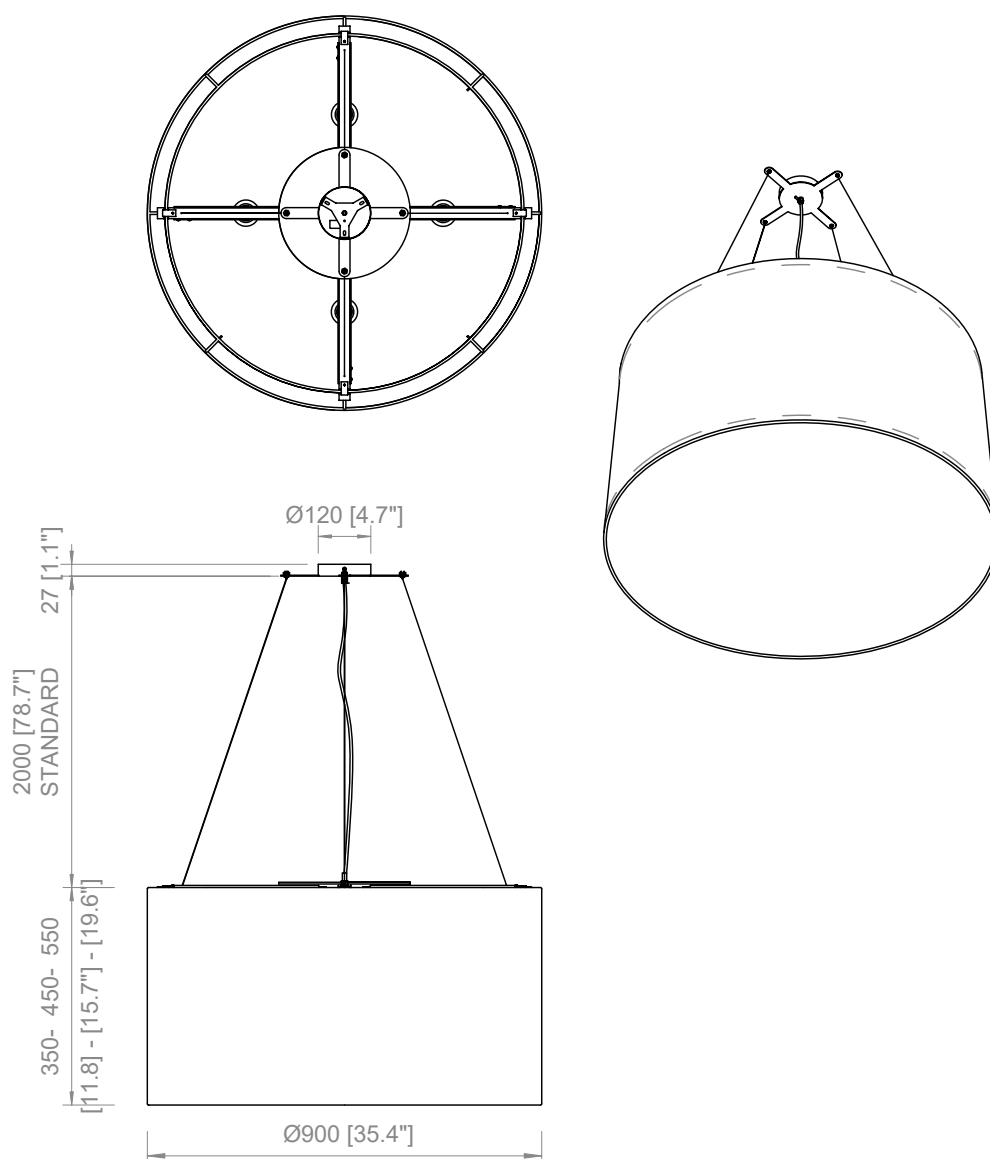

SO 50 / SO 75
PL 50 / PL 75
3 X E26
LED light bulbs

SO 90 / SO 120 / SO 150
PL 90 / PL 120 / PL 150

4 X E26
LED light bulbs

**PRODOTTO / PRODUCT**

PESO / WEIGHT
5,5 kg / 12.1 lbs

BOX 1

L: 51 cm / 20"
W: 51 cm / 20"
H: 24 cm / 9.4"

PESO / WEIGHT
3,5 kg / 7.7 lbs

BOX 2

L: 58 cm / 22.8"
W: 58 cm / 22.8"
H: 40 cm / 15.8"

PESO / WEIGHT
4 kg / 8.8 lbs

PRODOTTO / PRODUCT

PESO / WEIGHT
7,5 kg / 16.5 lbs

BOX 1

L: 51 cm / 20"
W: 51 cm / 20"
H: 24 cm / 9.4"

PESO / WEIGHT
3,5 kg / 7.7 lbs

BOX 2

L: 83 cm / 32.6"
W: 83 cm / 32.6"
H: 52 cm / 20.4"

PESO / WEIGHT
6,5 kg / 14.3 lbs

**PRODOTTO / PRODUCT**

PESO / WEIGHT
10 kg / 22 lbs

BOX 1

L: 65 cm / 25.6"
W: 70 cm / 27.5"
H: 15 cm / 5.9"

PESO / WEIGHT
4 kg / 8.8 lbs

BOX 2

L: 110 cm / 43.3"
W: 110 cm / 43.3"
H: 70 cm / 27.5"

PESO / WEIGHT
10 kg / 22 lbs

**PRODOTTO / PRODUCT**

PESO / WEIGHT
13 kg / 28.6 lbs

BOX 1

L: 65 cm / 25.6"
W: 70 cm / 27.5"
H: 15 cm / 5.9"