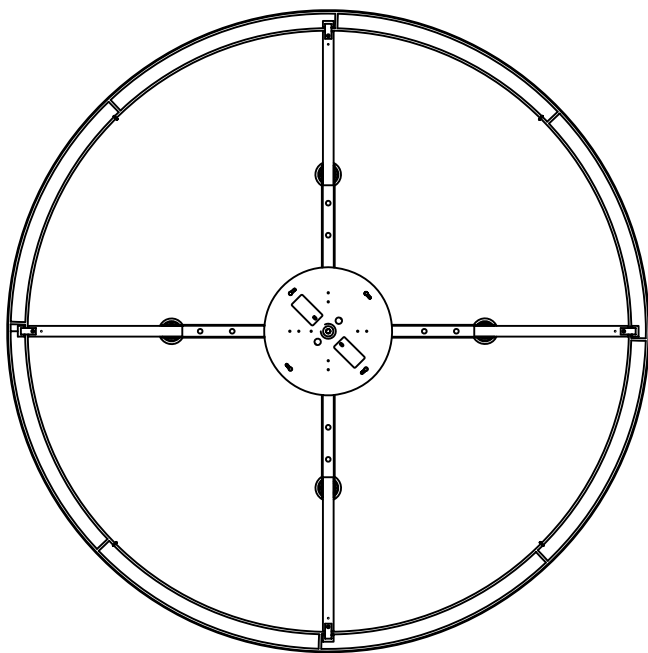

PRODOTTO / PRODUCT

PESO / WEIGHT
16 kg / 35.3 lbs

BOX 1

L: 65 cm / 25.6"
W: 70 cm / 27.5"
H: 15 cm / 5.9"

PESO / WEIGHT
4 kg / 8.8 lbs

BOX 2

L: 160 cm / 63"
W: 160 cm / 63"
H: 70 cm / 27.5"

PESO / WEIGHT
20 kg / 44 lbs