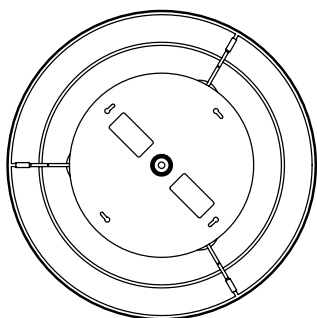

PESO / WEIGHT
4 kg / 8.8 lbs

BOX 2

L: 110 cm / 43.3"
W: 110 cm / 43.3"
H: 70 cm / 27.5"

PESO / WEIGHT
10 kg / 22 lbs

**PRODOTTO / PRODUCT**

PESO / WEIGHT
13 kg / 28.6 lbs

BOX 1

L: 65 cm / 25.6"
W: 70 cm / 27.5"
H: 15 cm / 5.9"

PESO / WEIGHT
4 kg / 8.8 lbs

BOX 2

L: 130 cm / 51.2"
W: 130 cm / 51.2"
H: 70 cm / 27.5"

PESO / WEIGHT
15,5 kg / 34.1 lbs

PRODOTTO / PRODUCT

PESO / WEIGHT
16 kg / 35.3 lbs

BOX 1

L: 65 cm / 25.6"
W: 70 cm / 27.5"
H: 15 cm / 5.9"

PESO / WEIGHT
4 kg / 8.8 lbs

BOX 2

L: 160 cm / 63"
W: 160 cm / 63"
H: 70 cm / 27.5"

PESO / WEIGHT
20 kg / 44 lbs

PRODOTTO / PRODUCT

PESO / WEIGHT
5,5 kg / 12.1 lbs

BOX 1

L: 51 cm / 20"
W: 51 cm / 20"
H: 24 cm / 9.4"