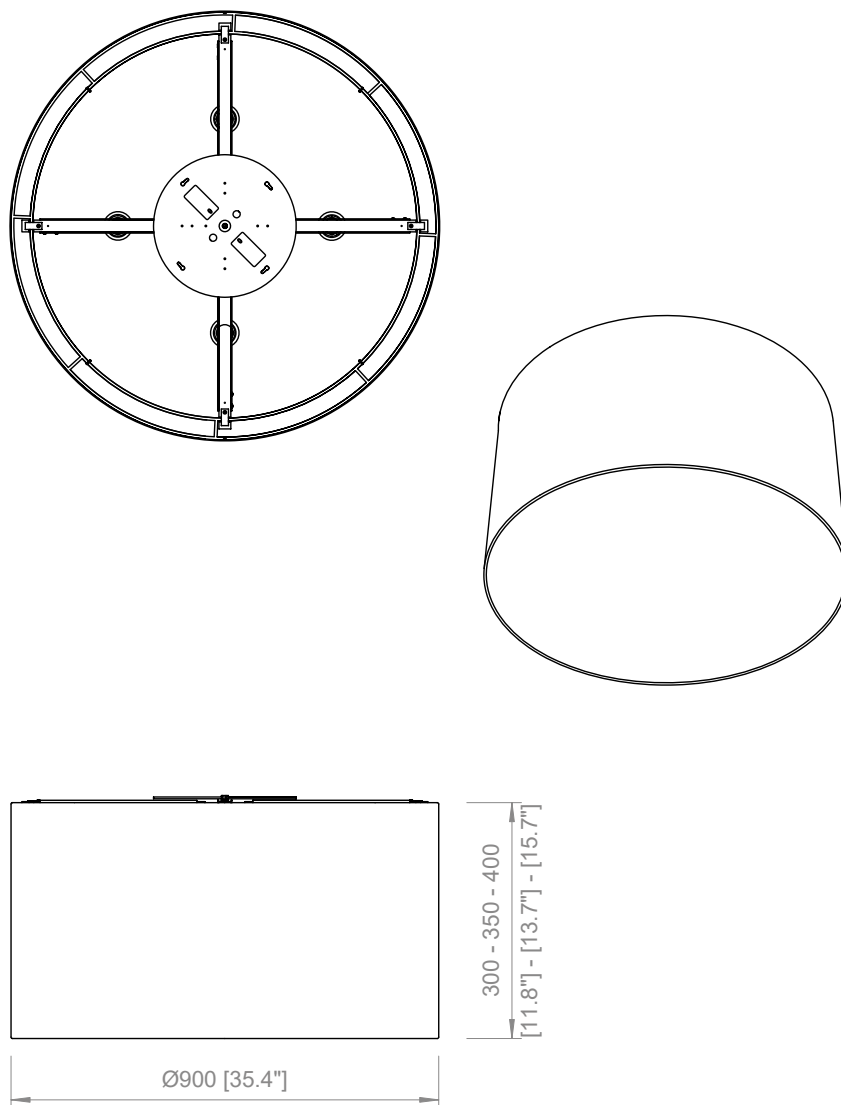

PESO / WEIGHT
4 kg / 8.8 lbs

BOX 2

L: 160 cm / 63"
W: 160 cm / 63"
H: 70 cm / 27.5"

PESO / WEIGHT
20 kg / 44 lbs

PRODOTTO / PRODUCT

PESO / WEIGHT
5,5 kg / 12.1 lbs

BOX 1

L: 51 cm / 20"
W: 51 cm / 20"
H: 24 cm / 9.4"

PESO / WEIGHT
3,5 kg / 7.7 lbs

BOX 2

L: 58 cm / 22.8"
W: 58 cm / 22.8"
H: 40 cm / 15.8"

PESO / WEIGHT
4 kg / 8.8 lbs

**PRODOTTO / PRODUCT**

PESO / WEIGHT
7,5 kg / 16.5 lbs

BOX 1

L: 51 cm / 20"
W: 51 cm / 20"
H: 24 cm / 9.4"

PESO / WEIGHT
3,5 kg / 7.7 lbs

BOX 2

L: 83 cm / 32.6"
W: 83 cm / 32.6"
H: 52 cm / 20.4"

PESO / WEIGHT
6,5 kg / 14.3 lbs

PRODOTTO / PRODUCT

PESO / WEIGHT
10 kg / 22 lbs

BOX 1

L: 65 cm / 25.6"
W: 70 cm / 27.5"
H: 15 cm / 5.9"

PESO / WEIGHT
4 kg / 8.8 lbs

BOX 2

L: 110 cm / 43.3"
W: 110 cm / 43.3"
H: 70 cm / 27.5"

PESO / WEIGHT
10 kg / 22 lbs

PRODOTTO / PRODUCT

PESO / WEIGHT
13 kg / 28.6 lbs

BOX 1

L: 65 cm / 25.6"
W: 70 cm / 27.5"
H: 15 cm / 5.9"