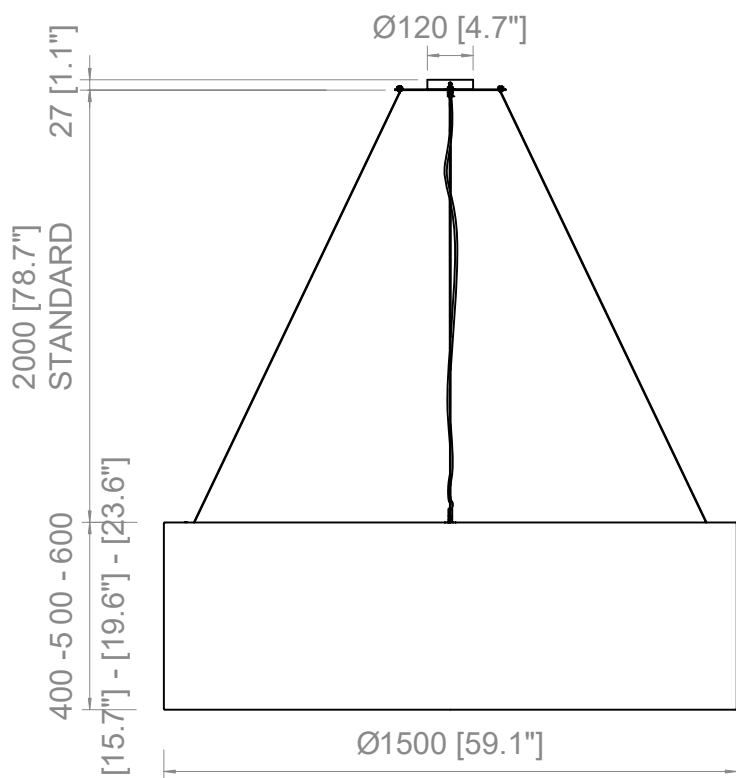

PRODOTTO / PRODUCT

PESO / WEIGHT
16 kg / 35.3 lbs

BOX 1

L: 65 cm / 25.6"
W: 70 cm / 27.5"
H: 15 cm / 5.9"

PESO / WEIGHT
4 kg / 8.8 lbs

BOX 2

L: 160 cm / 63"
W: 160 cm / 63"
H: 70 cm / 27.5"

PESO / WEIGHT
20 kg / 44 lbs