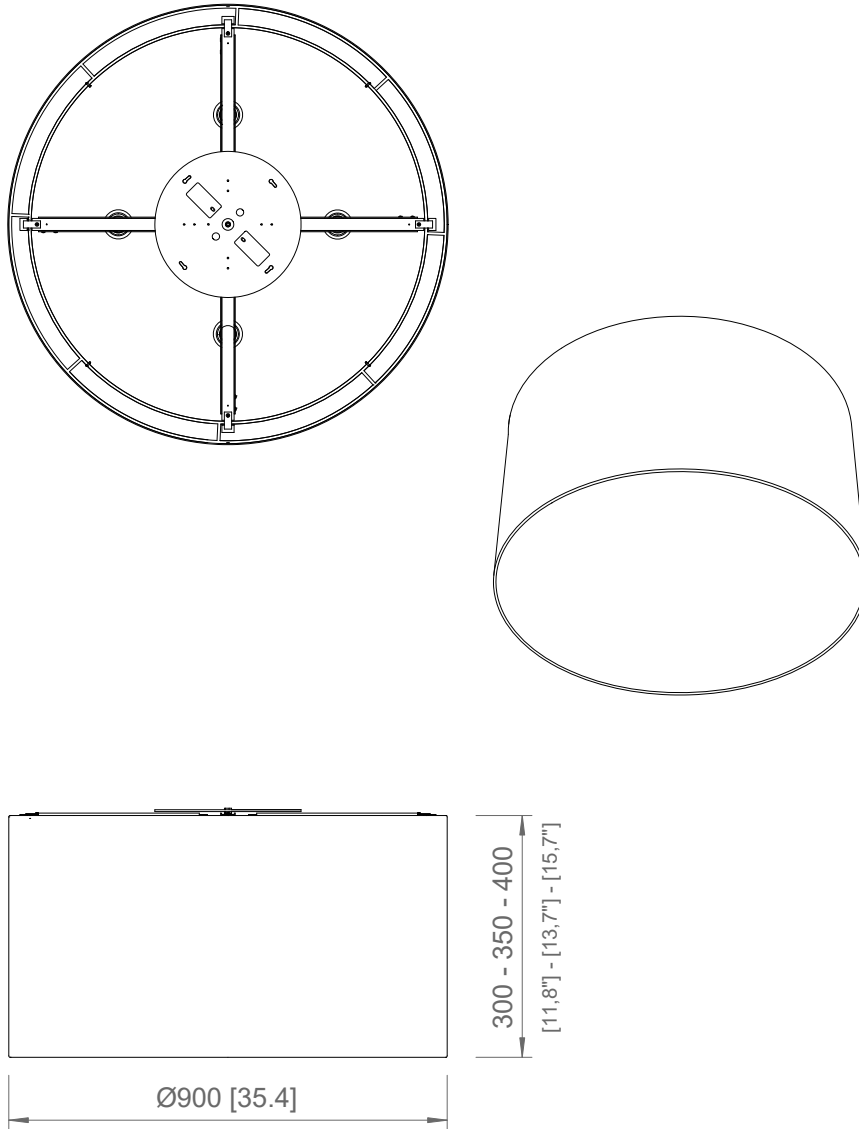

PRODOTTO / PRODUCT   **IMBALLI / PACKAGING**

Peso-Weight	Box 1	Box 2
10 kg / 22 lbs	L: 650 mm / 25.6" P-W: 700 mm / 27.5" H: 150 mm / 5.9" Peso-Weight: 4 kg / 8.8 lbs	L: 1100 mm / 43.3" P-W: 1100 mm / 43.3" H: 700 mm / 27.5" Peso-Weight: 10 kg / 22 lbs