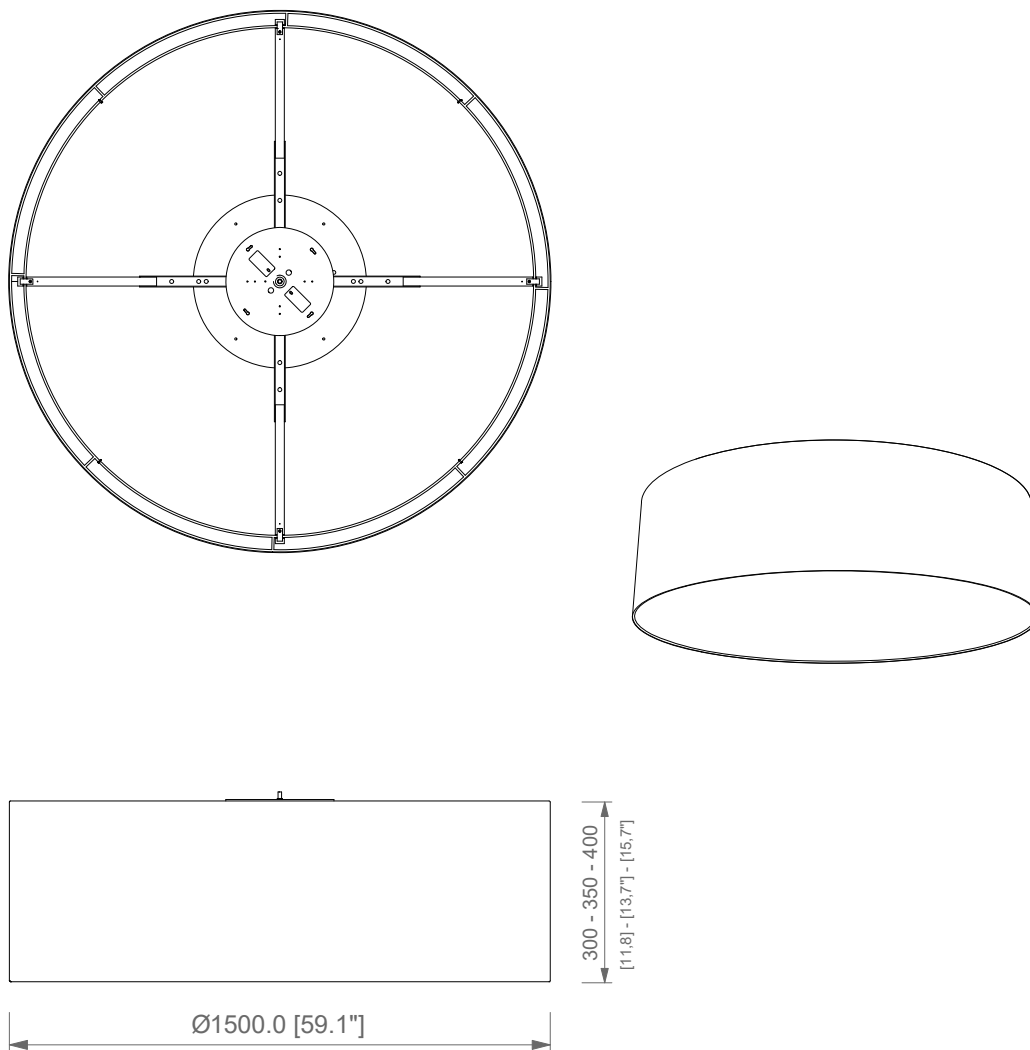

PRODOTTO / PRODUCT **IMBALLI / PACKAGING**

Peso-Weight	Box 1	Box 2
5.5 kg / 12.1 lbs	L: 510 mm / 20"	L: 580 mm / 22.8"
	P-W: 510 mm / 20"	P-W: 580 mm / 22.8"
	H: 240 mm / 9.4"	H: 400 mm / 15.8"
	Peso-Weight: 4.5 kg / 9.9 lbs	Peso-Weight: 4 kg / 8.8 lbs

PRODOTTO / PRODUCT IMBALLI / PACKAGING

Peso-Weight	Box 1	Box 2
7.5 kg / 15.4 lbs	L: 510 mm / 20"	L: 830 mm / 32.6"
	P-W: 510 mm / 20"	P-W: 830 mm / 32.6"
	H: 240 mm / 9.4"	H: 520 mm / 20.4"
	Peso-Weight: 4.5 kg / 9.9 lbs	Peso-Weight: 6.5 kg / 14.3 lbs

PRODOTTO / PRODUCT IMBALLI / PACKAGING

Peso-Weight	Box 1	Box 2
10 kg / 22 lbs	L: 740 mm / 29.1"	L: 1100 mm / 43.3"
	P-W: 740 mm / 29.1"	P-W: 1100 mm / 43.3"
	H: 290 mm / 11.4"	H: 700 mm / 27.5"
	Peso-Weight: 10 kg / 22 lbs	Peso-Weight: 10 kg / 22 lbs

**PRODOTTO / PRODUCT** **IMBALLI / PACKAGING**

Peso-Weight	Box 1	Box 2
13 kg / 28.6 lbs	L: 740 mm / 29.1"	L: 1300 mm / 51.2"
	P-W: 740 mm / 29.1"	P-W: 1300 mm / 51.2"
	H: 290 mm / 11.4"	H: 700 mm / 27.5"
	Peso-Weight: 10 kg / 22 lbs	Peso-Weight: 15.5 kg / 34.1 lbs