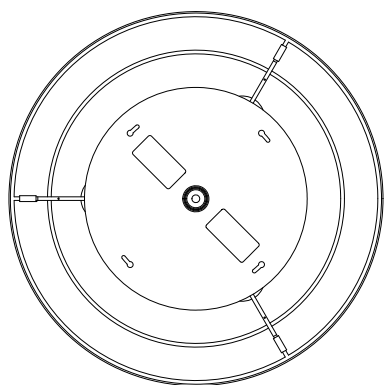

PRODOTTO / PRODUCT   **IMBALLI / PACKAGING**

Peso-Weight	Box 1	Box 2
5.5 kg / 12.1 lbs	L: 510 mm / 20"	L: 580 mm / 22.8"
	P-W: 510 mm / 20"	P-W: 580 mm / 22.8"
	H: 240 mm / 9.4"	H: 400 mm / 15.8"
	Peso-Weight: 4.5 kg / 9.9 lbs	Peso-Weight: 4 kg / 8.8 lbs