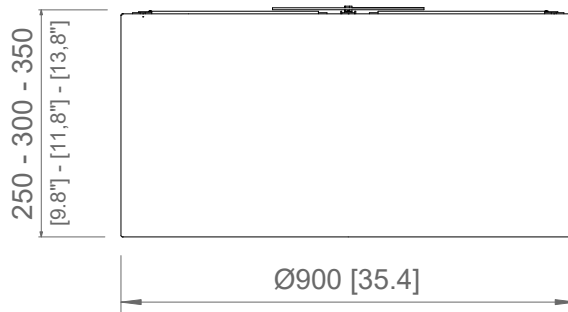

PRODOTTO / PRODUCT   IMBALLI / PACKAGING

Peso-Weight	Box 1	Box 2
10 kg / 22 lbs	L: 740 mm / 29.1"	L: 1100 mm / 43.3"
	P-W: 740 mm / 29.1"	P-W: 1100 mm / 43.3"
	H: 290 mm / 11.4"	H: 700 mm / 27.5"
	Peso-Weight: 10 kg / 22 lbs	Peso-Weight: 10 kg / 22 lbs