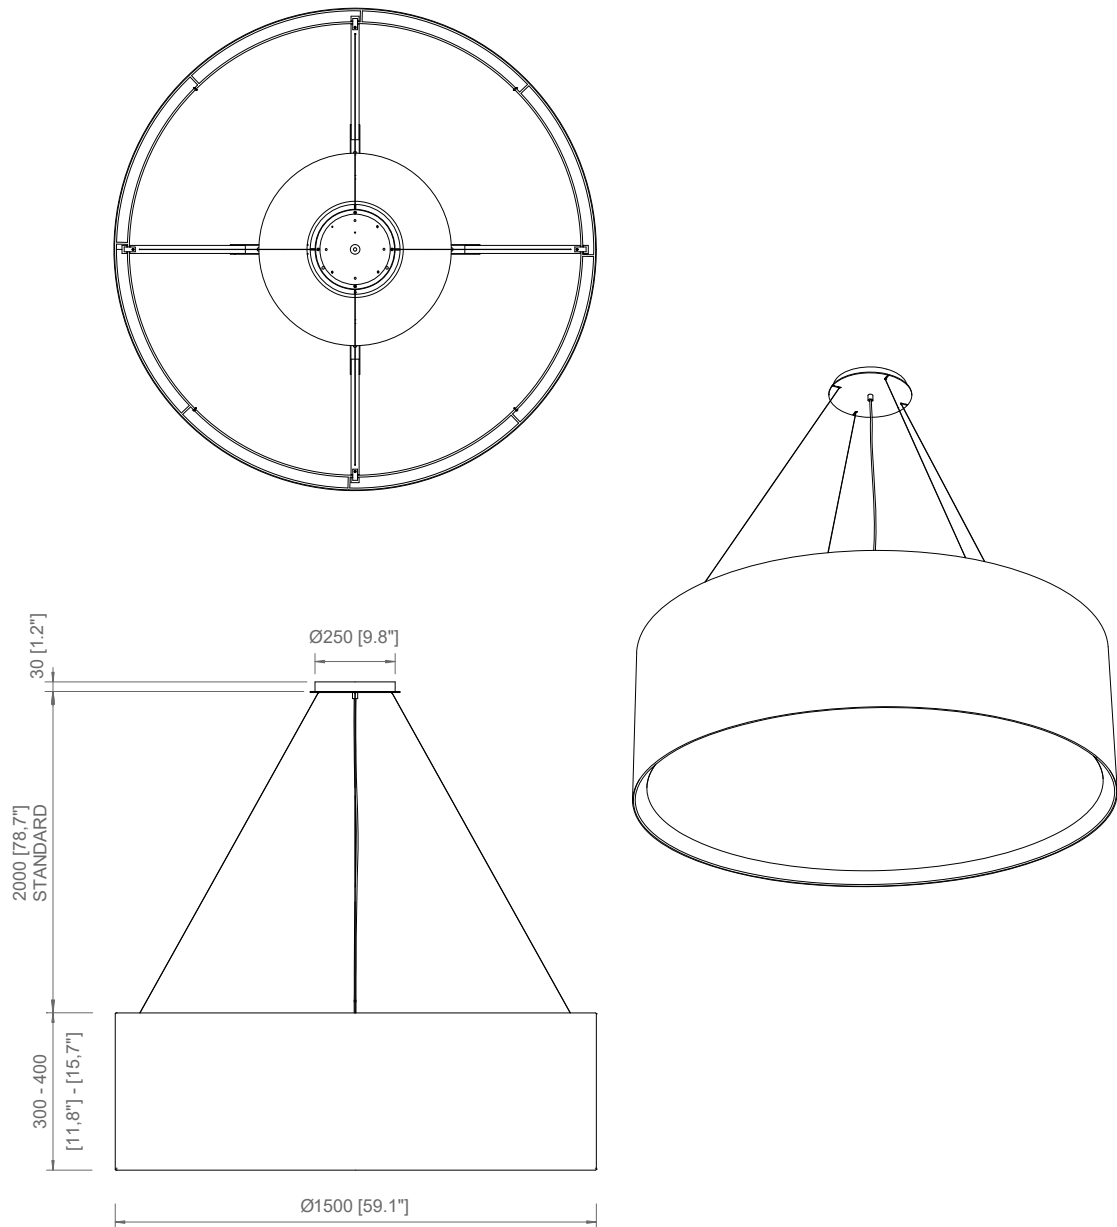

PRODOTTO / PRODUCT   IMBALLI / PACKAGING

Peso-Weight	Box 1	Box 2
16 kg / 35.2 lbs	L: 650 mm / 25.6" P-W: 700 mm / 27.5" H: 150 mm / 5.9" Peso-Weight: 4 kg / 8.8 lbs	L: 1600 mm / 63" P-W: 1600 mm / 63" H: 700 mm / 27.5" Peso-Weight: 20 kg / 44 lbs