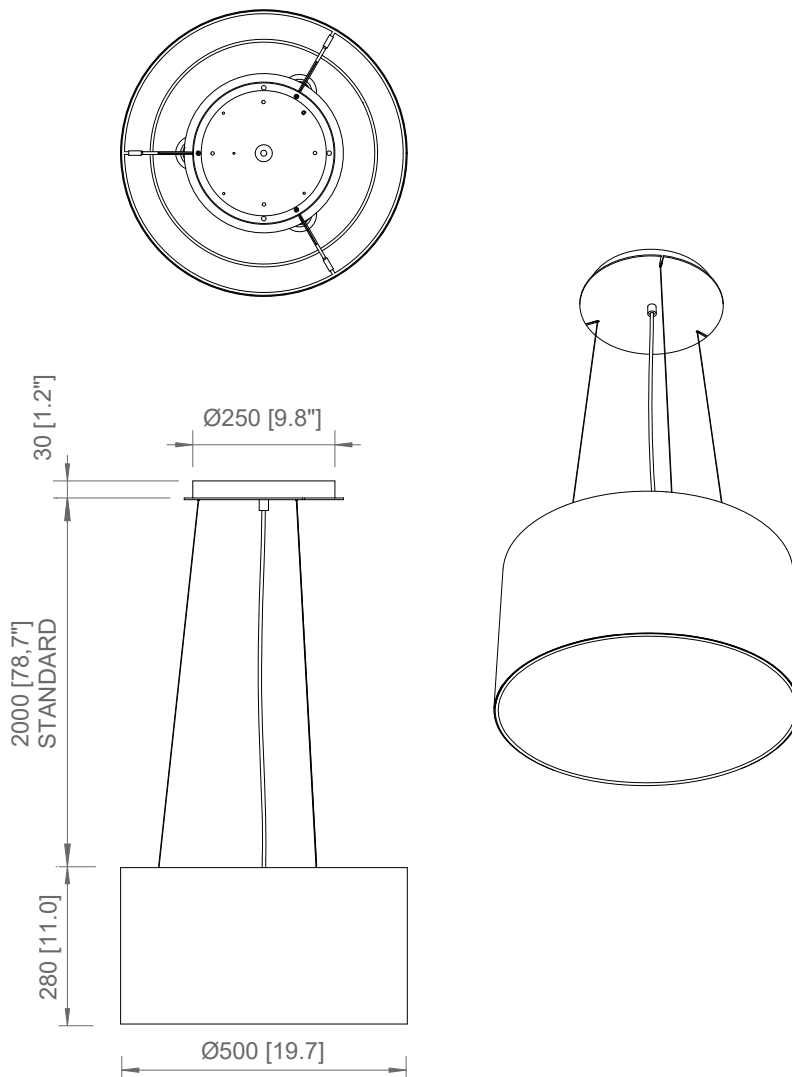

p.9
p.10
p.11
p.12
p.13

STRUTTURA / FRAME

PARALUME / SHADE

PASSAMANERIE / TRIMMINGS

CAVO / CABLE

Trasparente
Transparent

SO
H: 2000 mm
H: 78.7"

Cavi in acciaio laterali per il bilanciamento del prodotto
Side steel cables for product balancing

1 x 70W
LED Custom board
Light emission: 10.000 Lm
3.000 K; CRI >90
IP20

*Phase cut dimming/Triac - 1-10V dimming
systems available on demand*

PRODOTTO / PRODUCT IMBALLI / PACKAGING

Peso-Weight	Box 1	Box 2
5.5 kg / 12.1 lbs	L: 510 mm / 20"	L: 580 mm / 22.8"
	P-W: 510 mm / 20"	P-W: 580 mm / 22.8"
	H: 240 mm / 9.4"	H: 400 mm / 15.8"
	Peso-Weight: 3.5 kg / 7.7 lbs	Peso-Weight: 4 kg / 8.8 lbs

PRODOTTO / PRODUCT **IMBALLI / PACKAGING**

Peso-Weight	Box 1	Box 2
7.5 kg / 16.5 lbs	L: 510 mm / 20"	L: 830 mm / 32.6"
	P-W: 510 mm / 20"	P-W: 830 mm / 32.6"
	H: 240 mm / 9.4"	H: 520 mm / 20.4"
	Peso-Weight: 3.5 kg / 7.7 lbs	Peso-Weight: 6.5 kg / 14.3 lbs