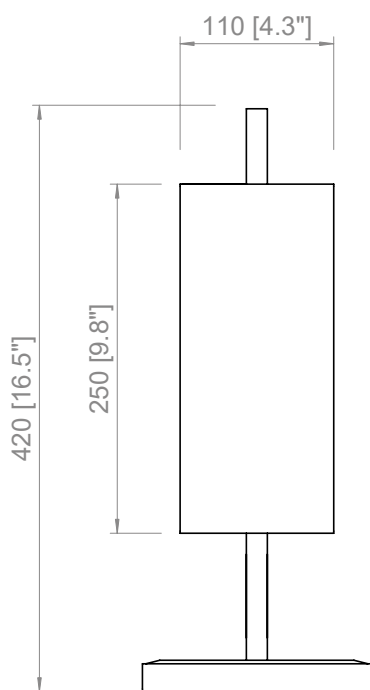

IMBALLI / PACKAGING

Box 1

L: 560 mm / 22"

P: 270 mm / 10.6"

H: 800 mm / 31.5"

Peso: 11 kg / 24.2 lbs

IMBALLI / PACKAGING

Box 1

L: 740 mm / 29.1"

P: 490 mm / 19.2"

H: 310 mm / 12.2"

Peso: 8,5 kg / 18.7"

IMBALLI / PACKAGING

Box 1

L: 470 mm / 18.5"

P: 330 mm / 13"

H: 240 mm / 9.4"

Peso: 3 kg / 6.6 lbs

IMBALLI / PACKAGING

Box 1

L: 300 mm / 11.8"

P: 220 mm / 8.6"

H: 520 mm / 20.4"

Peso: 4 kg / 8.8 lbs