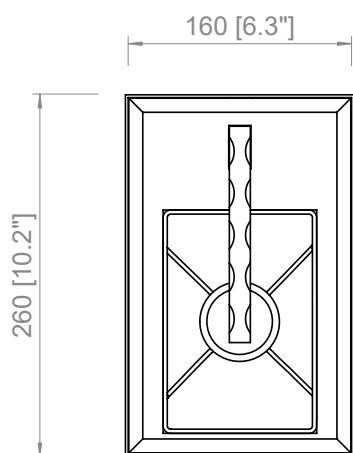

IMBALLI / PACKAGING

Box 1

L: 560 mm / 22"

P: 270 mm / 10.6"

H: 800 mm / 31.5"

Peso: 11 kg / 24.2 lbs

IMBALLI / PACKAGING

Box 1

L: 740 mm / 29.1"

P: 490 mm / 19.2"

H: 310 mm / 12.2"

Peso: 8,5 kg / 18.7"

IMBALLI / PACKAGING

Box 1

L: 470 mm / 18.5"

P: 330 mm / 13"

H: 240 mm / 9.4"

Peso: 3 kg / 6.6 lbs

IMBALLI / PACKAGING

Box 1

L: 300 mm / 11.8"

P: 220 mm / 8.6"

H: 520 mm / 20.4"

Peso: 4 kg / 8.8 lbs