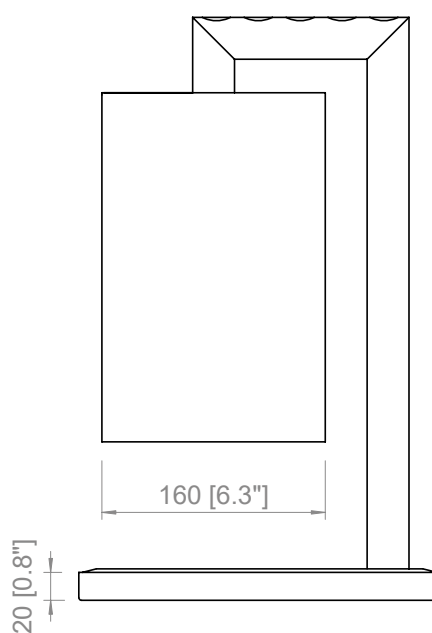

IMBALLI / PACKAGING

Box 1

L: 560 mm / 22"

P: 270 mm / 10.6"

H: 800 mm / 31.5"

Peso: 11 kg / 24.2 lbs

IMBALLI / PACKAGING

Box 1

L: 740 mm / 29.1"

P: 490 mm / 19.2"

H: 310 mm / 12.2"

Peso: 8,5 kg / 18.7"

IMBALLI / PACKAGING

Box 1

L: 470 mm / 18.5"

P: 330 mm / 13"

H: 240 mm / 9.4"

Peso: 3 kg / 6.6 lbs

IMBALLI / PACKAGING

Box 1

L: 300 mm / 11.8"

P: 220 mm / 8.6"

H: 520 mm / 20.4"

Peso: 4 kg / 8.8 lbs