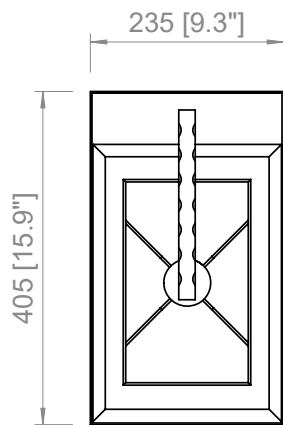

IMBALLI / PACKAGING

Box 1

L: 560 mm / 22"

P: 270 mm / 10.6"

H: 800 mm / 31.5"

Peso: 11 kg / 24.2 lbs

IMBALLI / PACKAGING

Box 1

L: 740 mm / 29.1"

P: 490 mm / 19.2"

H: 310 mm / 12.2"

Peso: 8,5 kg / 18.7"

IMBALLI / PACKAGING

Box 1

L: 470 mm / 18.5"

P: 330 mm / 13"

H: 240 mm / 9.4"

Peso: 3 kg / 6.6 lbs

IMBALLI / PACKAGING

Box 1

L: 300 mm / 11.8"

P: 220 mm / 8.6"

H: 520 mm / 20.4"

Peso: 4 kg / 8.8 lbs