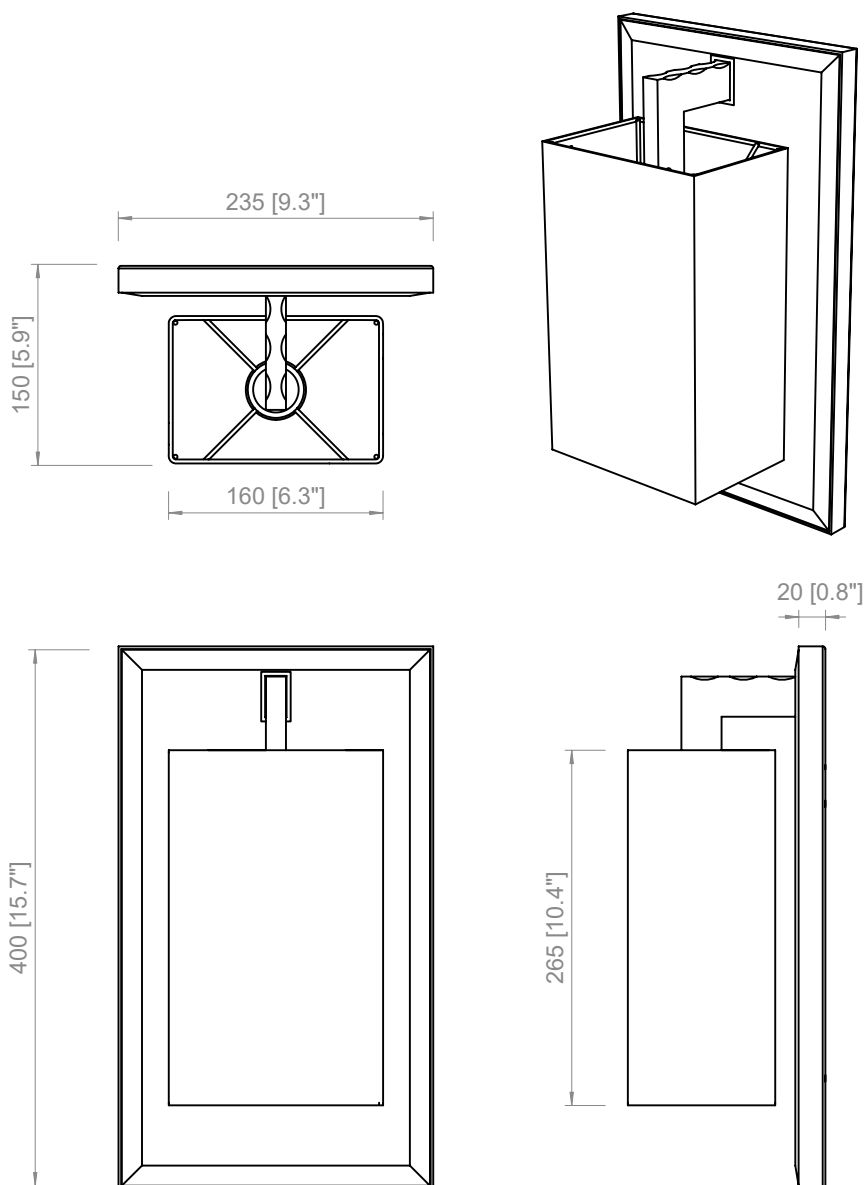

IMBALLI / PACKAGING

Box 1

L: 560 mm / 22"

P: 270 mm / 10.6"

H: 800 mm / 31.5"

Peso: 11 kg / 24.2 lbs

IMBALLI / PACKAGING

Box 1

L: 740 mm / 29.1"

P: 490 mm / 19.2"

H: 310 mm / 12.2"

Peso: 8,5 kg / 18.7"

IMBALLI / PACKAGING

Box 1

L: 470 mm / 18.5"

P: 330 mm / 13"

H: 240 mm / 9.4"

Peso: 3 kg / 6.6 lbs

IMBALLI / PACKAGING

Box 1

L: 300 mm / 11.8"

P: 220 mm / 8.6"

H: 520 mm / 20.4"

Peso: 4 kg / 8.8 lbs