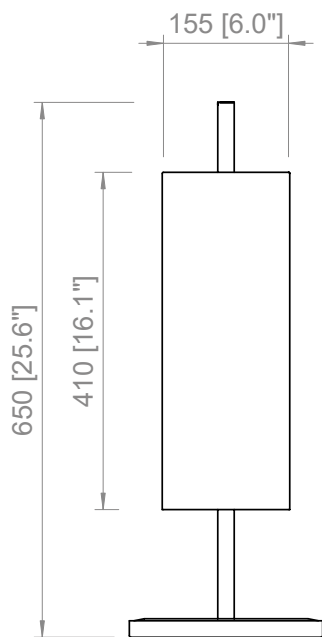

IMBALLI / PACKAGING

Box 1

L: 560 mm / 22"

P: 270 mm / 10.6"

H: 800 mm / 31.5"

Peso: 11 kg / 24.2 lbs

IMBALLI / PACKAGING

Box 1

L: 740 mm / 29.1"

P: 490 mm / 19.2"

H: 310 mm / 12.2"

Peso: 8,5 kg / 18.7"

IMBALLI / PACKAGING

Box 1

L: 470 mm / 18.5"

P: 330 mm / 13"

H: 240 mm / 9.4"

Peso: 3 kg / 6.6 lbs

IMBALLI / PACKAGING

Box 1

L: 300 mm / 11.8"

P: 220 mm / 8.6"

H: 520 mm / 20.4"

Peso: 4 kg / 8.8 lbs