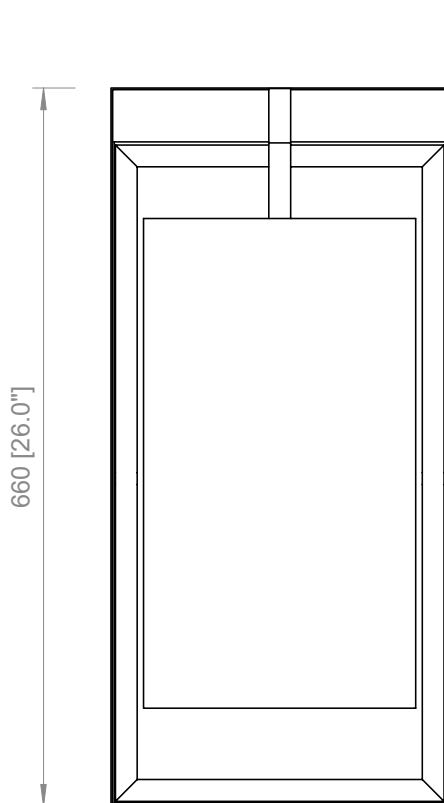

IMBALLI / PACKAGING

Box 1

L: 560 mm / 22"

P: 270 mm / 10.6"

H: 800 mm / 31.5"

Peso: 11 kg / 24.2 lbs

IMBALLI / PACKAGING

Box 1

L: 740 mm / 29.1"

P: 490 mm / 19.2"

H: 310 mm / 12.2"

Peso: 8,5 kg / 18.7"

IMBALLI / PACKAGING

Box 1

L: 470 mm / 18.5"

P: 330 mm / 13"

H: 240 mm / 9.4"

Peso: 3 kg / 6.6 lbs

IMBALLI / PACKAGING

Box 1

L: 300 mm / 11.8"

P: 220 mm / 8.6"

H: 520 mm / 20.4"

Peso: 4 kg / 8.8 lbs