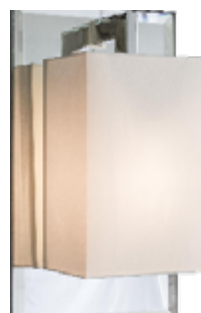

Coco mega & deluxe

Coco mega: Tristan Auer

Coco deluxe: Tristan Auer & Frédéric Sicard

MEGA

DELUXE

Queste lampade da parete e da tavolo sono estensioni impregiosite di Coco ap (dove "Mega" è la versione ingrandita di "Deluxe"). Presentano inoltre una combinazione di nickel lucido e specchiatura, arricchita da dettagli sulla struttura e paralumi su quattro lati, in tessuto effetto marmo Calacatta o in cotone bianco.

These wall and table lamps are embellished extensions of Coco ap (where "Mega" is the enlarged version of "Deluxe"). They also feature a combination of polished nickel and mirroring, enriched by details on the structure and four-sided lampshades, in Calacatta marble-effect fabric or in white cotton.