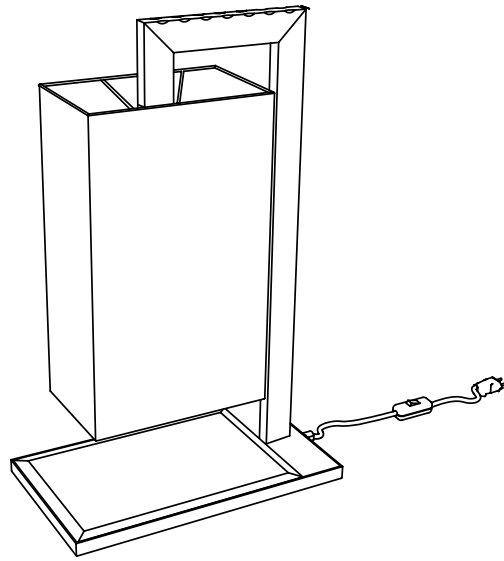

IMBALLI / PACKAGING

Box 1

L: 560 mm / 22"

P: 270 mm / 10.6"

H: 800 mm / 31.5"

Peso: 11 kg / 24.2 lbs

IMBALLI / PACKAGING

Box 1