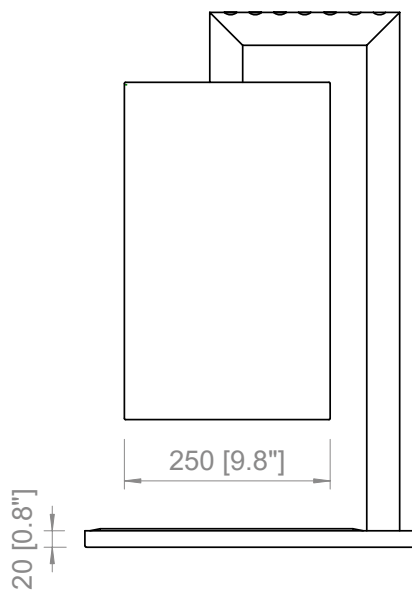

IMBALLI / PACKAGING

Box 1

L: 560 mm / 22"

P: 270 mm / 10.6"

H: 800 mm / 31.5"

Peso: 11 kg / 24.2 lbs

IMBALLI / PACKAGING

Box 1

L: 740 mm / 29.1"

P: 490 mm / 19.2"

H: 310 mm / 12.2"

Peso: 8,5 kg / 18.7"

IMBALLI / PACKAGING

Box 1

L: 470 mm / 18.5"

P: 330 mm / 13"

H: 240 mm / 9.4"

Peso: 3 kg / 6.6 lbs

IMBALLI / PACKAGING

Box 1

L: 300 mm / 11.8"

P: 220 mm / 8.6"

H: 520 mm / 20.4"

Peso: 4 kg / 8.8 lbs