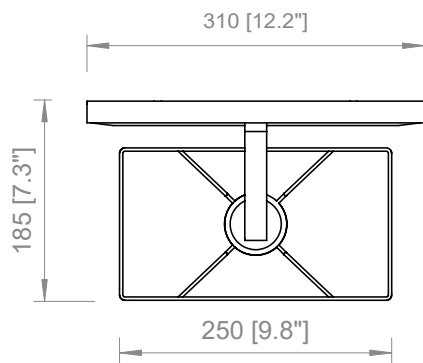

IMBALLI / PACKAGING

Box 1

L: 560 mm / 22"

P: 270 mm / 10.6"

H: 800 mm / 31.5"

Peso: 11 kg / 24.2 lbs

IMBALLI / PACKAGING

Box 1

L: 740 mm / 29.1"

P: 490 mm / 19.2"

H: 310 mm / 12.2"

Peso: 8,5 kg / 18.7"

IMBALLI / PACKAGING

Box 1

L: 470 mm / 18.5"

P: 330 mm / 13"

H: 240 mm / 9.4"

Peso: 3 kg / 6.6 lbs

IMBALLI / PACKAGING

Box 1

L: 300 mm / 11.8"

P: 220 mm / 8.6"

H: 520 mm / 20.4"

Peso: 4 kg / 8.8 lbs