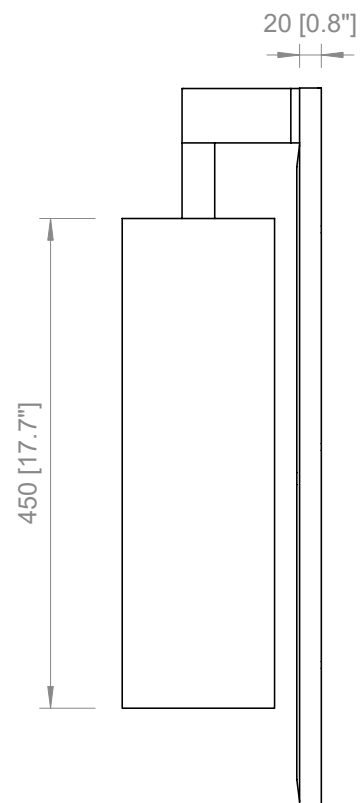

IMBALLI / PACKAGING

Box 1

L: 560 mm / 22"

P: 270 mm / 10.6"

H: 800 mm / 31.5"

Peso: 11 kg / 24.2 lbs

IMBALLI / PACKAGING

Box 1

L: 740 mm / 29.1"

P: 490 mm / 19.2"

H: 310 mm / 12.2"

Peso: 8,5 kg / 18.7"

IMBALLI / PACKAGING

Box 1

L: 470 mm / 18.5"

P: 330 mm / 13"

H: 240 mm / 9.4"

Peso: 3 kg / 6.6 lbs

IMBALLI / PACKAGING

Box 1

L: 300 mm / 11.8"

P: 220 mm / 8.6"

H: 520 mm / 20.4"

Peso: 4 kg / 8.8 lbs