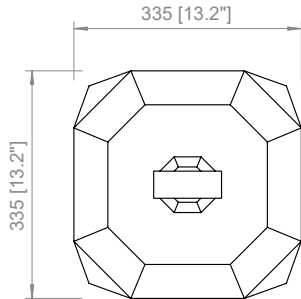

**PRODOTTO / PRODUCT    IMBALLI / PACKAGING**

<p><b>Peso-Weight</b> 5 kg / 11 lbs</p>	<p><b>Box 1</b> L: 355 mm / 13.9" P-W: 355 mm / 13.9" H: 855 mm / 33.6" Peso-Weight: 6 kg / 13.2 lbs</p>
---	--

**PRODOTTO / PRODUCT    IMBALLI / PACKAGING**

<p><b>Peso-Weight</b> 10 kg / 22 lbs</p>	<p><b>Box 1</b> L: 475 mm / 18.7" P-W: 475 mm / 18.7" H: 1205 mm / 47.4" Peso-Weight: 12 kg / 26.4 lbs</p>
--	--

**PRODOTTO / PRODUCT    IMBALLI / PACKAGING**

<p><b>Peso-Weight</b> 5 kg / 11 lbs</p>	<p><b>Box 1</b> L: 355 mm / 13.9" P-W: 355 mm / 13.9" H: 855 mm / 33.6" Peso-Weight: 6 kg / 13.2 lbs</p>
---	--

CUBE OUTDOOR BATTERY LARGE

PRODOTTO / PRODUCT IMBALLI / PACKAGING

**Peso-Weight**

10 kg / 22 lbs

**Box 1**

L: 475 mm / 18.7"

P-W: 475 mm / 18.7"

H: 1205 mm / 47.4"