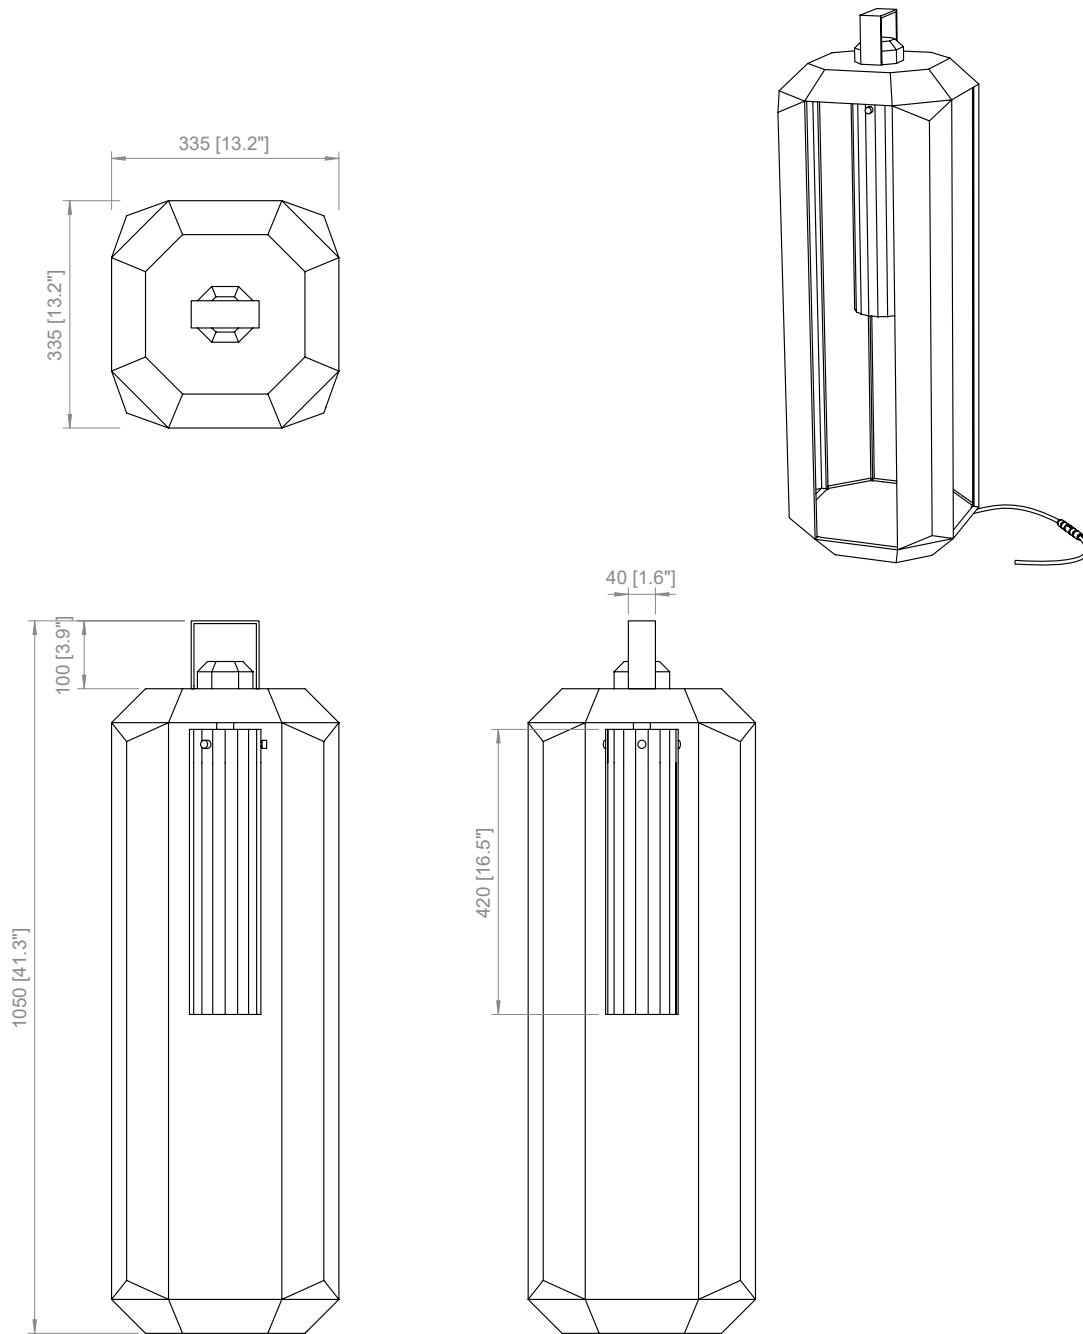

**PRODOTTO / PRODUCT    IMBALLI / PACKAGING**

<p><b>Peso-Weight</b> 5 kg / 11 lbs</p>	<p><b>Box 1</b> L: 355 mm / 13.9" P-W: 355 mm / 13.9" H: 855 mm / 33.6" Peso-Weight: 6 kg / 13.2 lbs</p>
---	--

**PRODOTTO / PRODUCT    IMBALLI / PACKAGING**

<p><b>Peso-Weight</b> 10 kg / 22 lbs</p>	<p><b>Box 1</b> L: 475 mm / 18.7" P-W: 475 mm / 18.7" H: 1205 mm / 47.4" Peso-Weight: 12 kg / 26.4 lbs</p>
--	--

**PRODOTTO / PRODUCT    IMBALLI / PACKAGING**

<p><b>Peso-Weight</b> 5 kg / 11 lbs</p>	<p><b>Box 1</b> L: 355 mm / 13.9" P-W: 355 mm / 13.9" H: 855 mm / 33.6" Peso-Weight: 6 kg / 13.2 lbs</p>
---	--