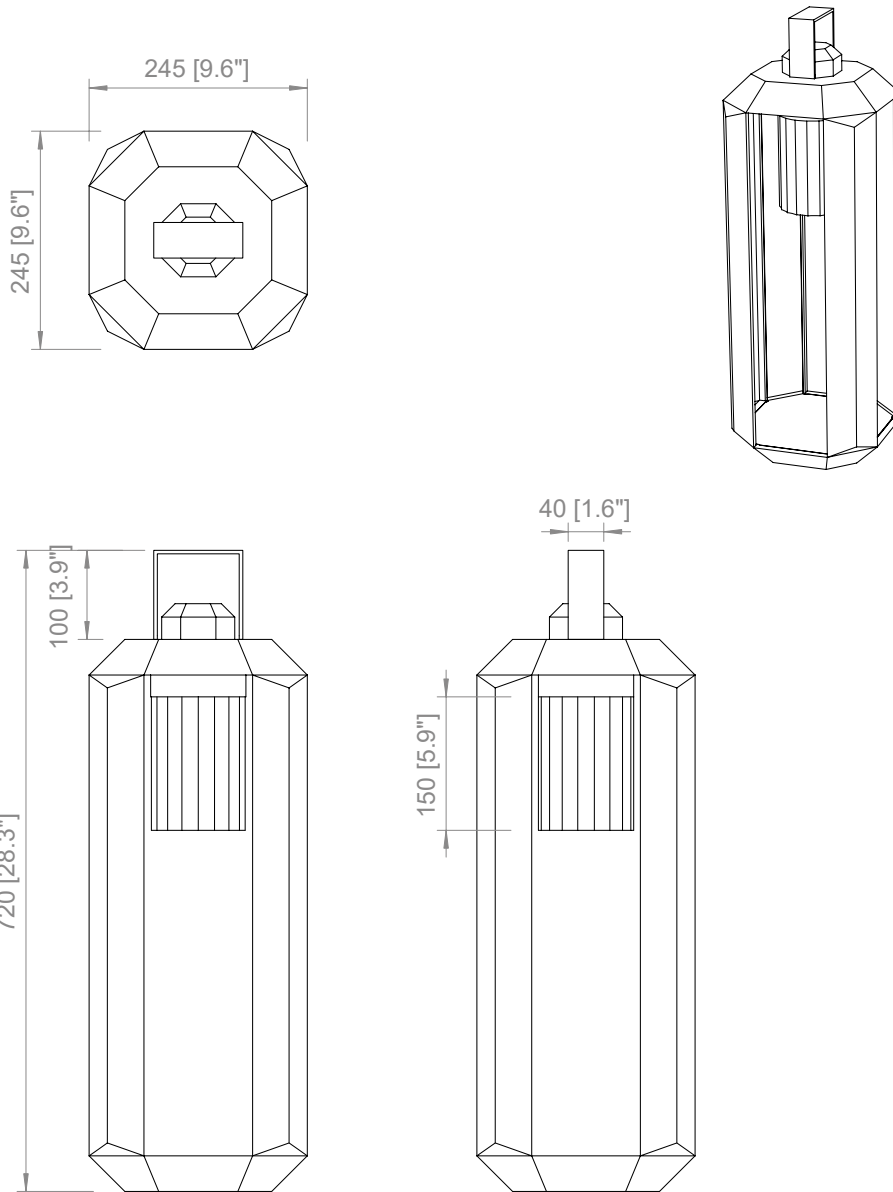

**PRODOTTO / PRODUCT    IMBALLI / PACKAGING**

<p><b>Peso-Weight</b> 5 kg / 11 lbs</p>	<p><b>Box 1</b> L: 355 mm / 13.9" P-W: 355 mm / 13.9" H: 855 mm / 33.6" Peso-Weight: 6 kg / 13.2 lbs</p>
---	--

**PRODOTTO / PRODUCT    IMBALLI / PACKAGING**

<p><b>Peso-Weight</b> 10 kg / 22 lbs</p>	<p><b>Box 1</b> L: 475 mm / 18.7" P-W: 475 mm / 18.7" H: 1205 mm / 47.4" Peso-Weight: 12 kg / 26.4 lbs</p>
--	--

**PRODOTTO / PRODUCT    IMBALLI / PACKAGING**

<p><b>Peso-Weight</b> 5 kg / 11 lbs</p>	<p><b>Box 1</b> L: 355 mm / 13.9" P-W: 355 mm / 13.9" H: 855 mm / 33.6" Peso-Weight: 6 kg / 13.2 lbs</p>
---	--

CUBE OUTDOOR BATTERY LARGE

PRODOTTO / PRODUCT IMBALLI / PACKAGING

**Peso-Weight**

10 kg / 22 lbs

**Box 1**

L: 475 mm / 18.7"

P-W: 475 mm / 18.7"

H: 1205 mm / 47.4"