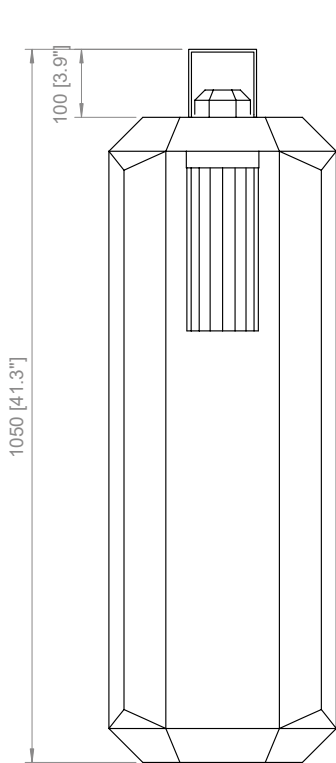

**PRODOTTO / PRODUCT    IMBALLI / PACKAGING**

<p><b>Peso-Weight</b> 5 kg / 11 lbs</p>	<p><b>Box 1</b> L: 355 mm / 13.9" P-W: 355 mm / 13.9" H: 855 mm / 33.6" Peso-Weight: 6 kg / 13.2 lbs</p>
---	--

**PRODOTTO / PRODUCT    IMBALLI / PACKAGING**

<p><b>Peso-Weight</b> 10 kg / 22 lbs</p>	<p><b>Box 1</b> L: 475 mm / 18.7" P-W: 475 mm / 18.7" H: 1205 mm / 47.4" Peso-Weight: 12 kg / 26.4 lbs</p>
--	--

**PRODOTTO / PRODUCT    IMBALLI / PACKAGING**

<p><b>Peso-Weight</b> 5 kg / 11 lbs</p>	<p><b>Box 1</b> L: 355 mm / 13.9" P-W: 355 mm / 13.9" H: 855 mm / 33.6" Peso-Weight: 6 kg / 13.2 lbs</p>
---	--

CUBE OUTDOOR BATTERY LARGE

PRODOTTO / PRODUCT IMBALLI / PACKAGING

**Peso-Weight**

10 kg / 22 lbs

**Box 1**

L: 475 mm / 18.7"

P-W: 475 mm / 18.7"

H: 1205 mm / 47.4"