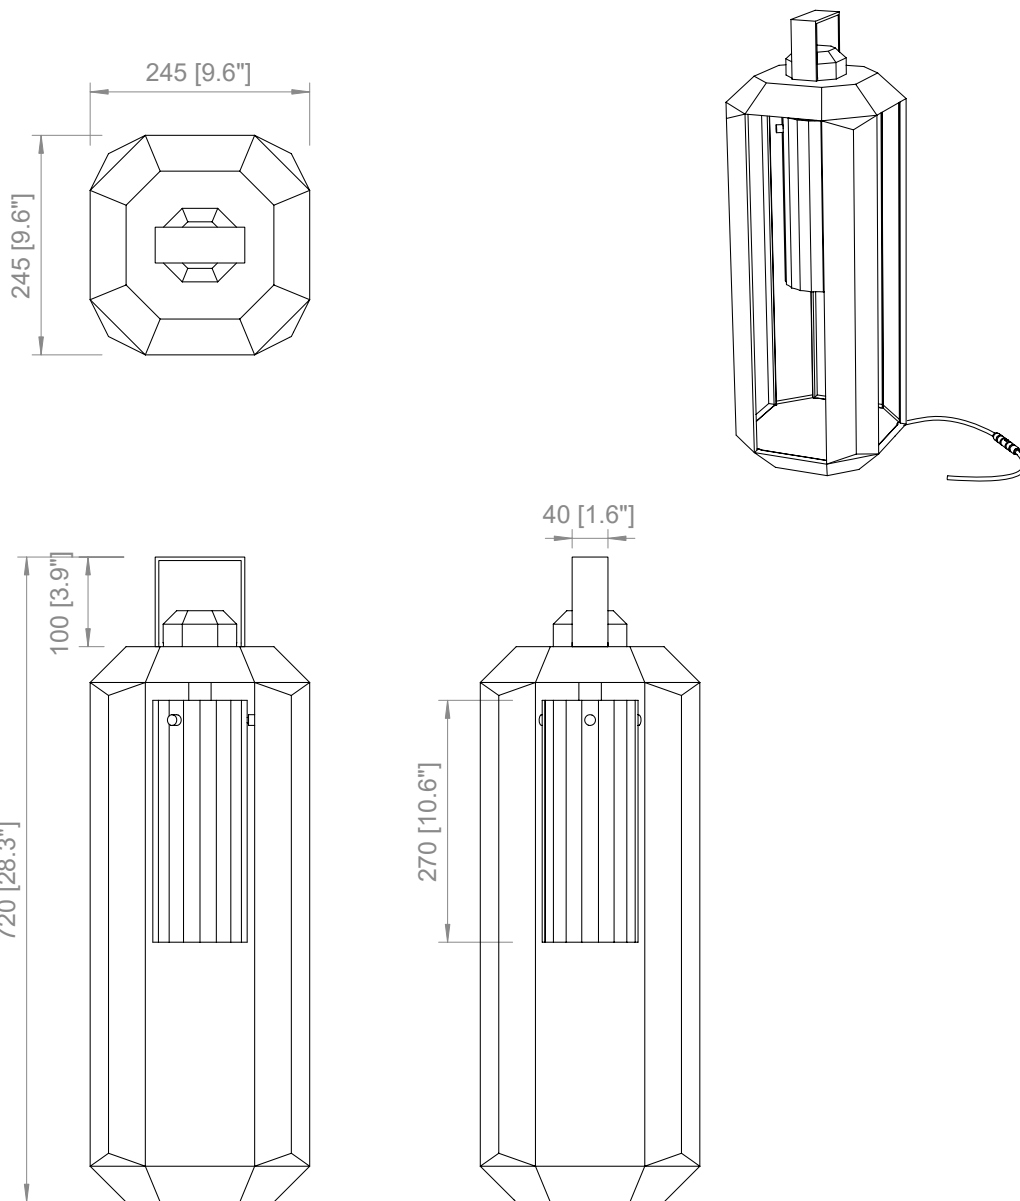

**PRODOTTO / PRODUCT    IMBALLI / PACKAGING**

<p><b>Peso-Weight</b> 5 kg / 11 lbs</p>	<p><b>Box 1</b> L: 355 mm / 13.9" P-W: 355 mm / 13.9" H: 855 mm / 33.6" Peso-Weight: 6 kg / 13.2 lbs</p>
---	--

**PRODOTTO / PRODUCT    IMBALLI / PACKAGING**