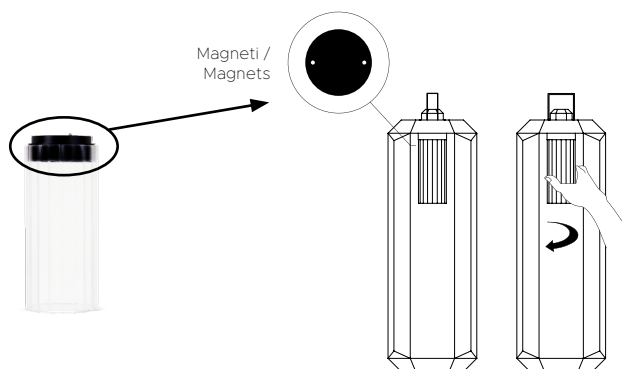

**DIFFUSORE / DIFFUSER**

Plexiglass rigato trasparente  
*Transparent striped plexiglass*

**ACCENSIONE / SPEGNIMENTO  
SWITCHING ON / OFF**

**ISTRUZIONI PER L'USO**

**VERSIONE CABLATA**

Fornita solo con connettore IP68. In caso di collegamento con spina, il grado di protezione passa da IP65 a IP44.

**VERSIONE BATTERIA**

Ruotare la parte luminosa fino al primo scatto. Il primo scatto è la posizione "spento". Ruotare fino a fine corsa in posizione di estrazione. Sganciare e tirare verso di se il blocco luminoso, che si staccherà facilmente dalla base. Inserire il caricatore nella presa elettrica e posizionare l'estremità magnetica del cavo su quello del corpo luminoso.

**INSTRUCTIONS FOR USE**

**WIRED VERSION**

Supplied only with IP68 connector. In case of connection with a plug, the degree of protection changes from IP65 to IP44.

**BATTERY VERSION**

Rotate the luminous part up to the first click. The first shot is the "off" position. Rotate all the way to the extraction position. Unhook and pull the luminous block towards you, which will come off easily from the base. Insert the charger into the electrical socket and place the magnetic end of the cable on that of the luminous body.