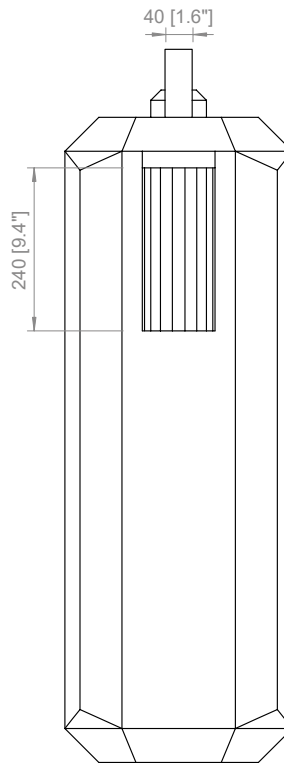

**PRODOTTO / PRODUCT    IMBALLI / PACKAGING**

<p><b>Peso-Weight</b> 5 kg / 11 lbs</p>	<p><b>Box 1</b> L: 355 mm / 13.9" P-W: 355 mm / 13.9" H: 855 mm / 33.6" Peso-Weight: 6 kg / 13.2 lbs</p>
---	--

**PRODOTTO / PRODUCT    IMBALLI / PACKAGING**

<p><b>Peso-Weight</b> 10 kg / 22 lbs</p>	<p><b>Box 1</b> L: 475 mm / 18.7" P-W: 475 mm / 18.7" H: 1205 mm / 47.4" Peso-Weight: 12 kg / 26.4 lbs</p>
--	--

**PRODOTTO / PRODUCT    IMBALLI / PACKAGING**

<p><b>Peso-Weight</b> 5 kg / 11 lbs</p>	<p><b>Box 1</b> L: 355 mm / 13.9" P-W: 355 mm / 13.9" H: 855 mm / 33.6" Peso-Weight: 6 kg / 13.2 lbs</p>
---	--

CUBE OUTDOOR BATTERY LARGE

PRODOTTO / PRODUCT IMBALLI / PACKAGING

**Peso-Weight**

10 kg / 22 lbs

**Box 1**

L: 475 mm / 18.7"

P-W: 475 mm / 18.7"

H: 1205 mm / 47.4"