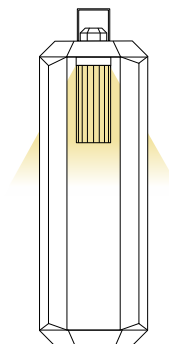

**FINISHES | FINITURE**

METAL FRAME | STRUTTURA METALLICA

- Dark bronze  
Bronzo scuro
- White  
Bianco

PLEXIGLASS DIFFUSER | DIFFUSORE IN PLEXIGLASS

- Transparent ribbed  
Rigato trasparente

**Packaging | Imballi**

<b>SMALL</b>	355x355xh.855mm [13.9"x13.9"xh.33.6"]
	6 kg [13.2 lbs]

LIGHT EFFECT | EFFETTO LUMINOSO

LIGHT SOURCE | FONTE LUMINOSA

220-240V · 110V | 1x3 W LED Module  
400 Lm | 2.700 K | CRI >90 | IP65

Autonomy | Autonomia: 10 hours | ore  
Life cycles | Cicli di vita: 600  
Charging time | Tempi di ricarica: 6/8 hours | ore  
USB cable type C supplied, power supply not supplied  
Cavo USB tipo C fornito, alimentatore non fornito (min 5V 2A)