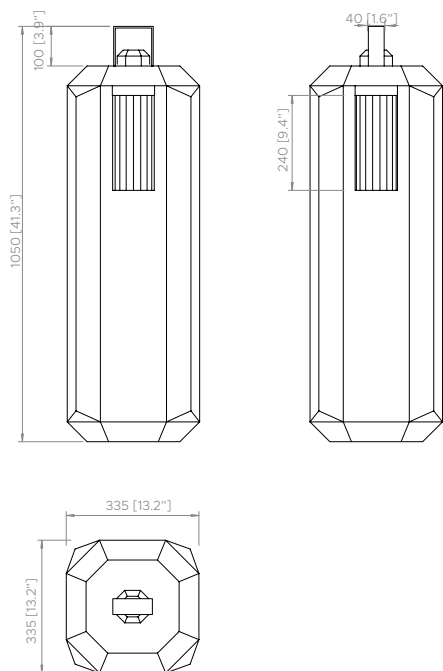

<b>MINI</b>	195x195xh.385mm [7.6"x7.6"xh.15.1"]
	2,5 kg [5.5 lbs]

LIGHT EFFECT | EFFETTO LUMINOSO

**LIGHT SOURCE | FONTE LUMINOSA**

220-240V · 110V | 1x3 W LED Module  
 400 Lm | 2.700 K | CRI >90 | IP65

<b>SMALL</b>	355x355xh.855mm [13.9"x13.9"xh.33.6"]
	6 kg [13.2 lbs]

LIGHT EFFECT | EFFETTO LUMINOSO

LIGHT SOURCE | FONTE LUMINOSA

220-240V · 110V | 1x3 W LED Module  
400 Lm | 2.700 K | CRI >90 | IP65

Autonomy | Autonomia: 10 hours | ore  
Life cycles | Cicli di vita: 600  
Charging time | Tempi di ricarica: 6/8 hours | ore  
USB cable type C supplied, power supply not supplied  
Cavo USB tipo C fornito, alimentatore non fornito (min 5V 2A)

<b>LARGE</b>	475x475xh.1205mm [18.7"x18.7"xh.47.4"]
	12 kg [26.4 lbs]

LIGHT EFFECT | EFFETTO LUMINOSO

**LIGHT SOURCE | FONTE LUMINOSA**

220-240V | 1x10 W E27  
LED Light bulb | Lampadina LED | IP65

**LIGHT SOURCE | FONTE LUMINOSA**