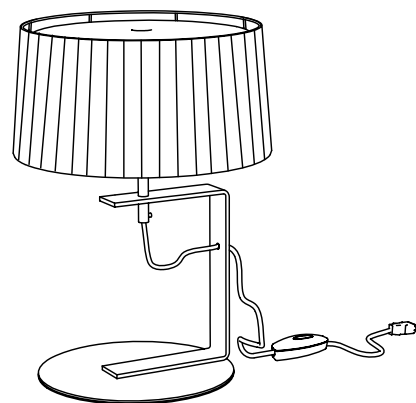

BOX 2

L: 43 cm / 16.9"
W: 43 cm / 16.9"
H: 16 cm / 6.3"

PESO / WEIGHT
7,5 kg / 16.5 lbs

BOX 3

L: 43 cm / 16.9"
W: 43 cm / 16.9"
H: 31 cm / 12.2"

PESO / WEIGHT
2 kg / 4.4 lbs

PRODOTTO / PRODUCT

BOX 1

PESO / WEIGHT
6 kg / 13.2 lbs

L: 52 cm / 20.4"
W: 52 cm / 20.4"
H: 56 cm / 22"

PESO / WEIGHT
7,5 kg / 16.5 lbs

**PRODOTTO / PRODUCT**

PESO / WEIGHT
4 kg / 8.8 lbs

BOX 1

L: 33 cm / 13"
W: 33 cm / 13"
H: 35 cm / 13.7"