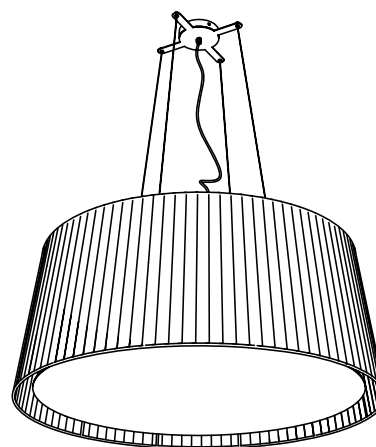

BOX 2

L: 43 cm / 16.9"
W: 43 cm / 16.9"
H: 16 cm / 6.3"

PESO / WEIGHT
7,5 kg / 16.5 lbs

BOX 3

L: 43 cm / 16.9"
W: 43 cm / 16.9"
H: 31 cm / 12.2"

PESO / WEIGHT
2 kg / 4.4 lbs

PRODOTTO / PRODUCT

BOX 1

PESO / WEIGHT
6 kg / 13.2 lbs

L: 52 cm / 20.4"
W: 52 cm / 20.4"
H: 56 cm / 22"

PESO / WEIGHT
7,5 kg / 16.5 lbs

**PRODOTTO / PRODUCT**

PESO / WEIGHT
4 kg / 8.8 lbs

BOX 1

L: 33 cm / 13"
W: 33 cm / 13"
H: 35 cm / 13.7"

PESO / WEIGHT
3 kg / 6.6 lbs

BOX 2

L: 58 cm / 22.8"
W: 58 cm / 22.8"
H: 37 cm / 14.5"

PESO / WEIGHT
4,5 kg / 9.9 lbs

**PRODOTTO / PRODUCT**

PESO / WEIGHT
11 kg / 24.2 lbs

BOX 1

L: 51 cm / 20"
W: 51 cm / 20"
H: 34 cm / 13.4"