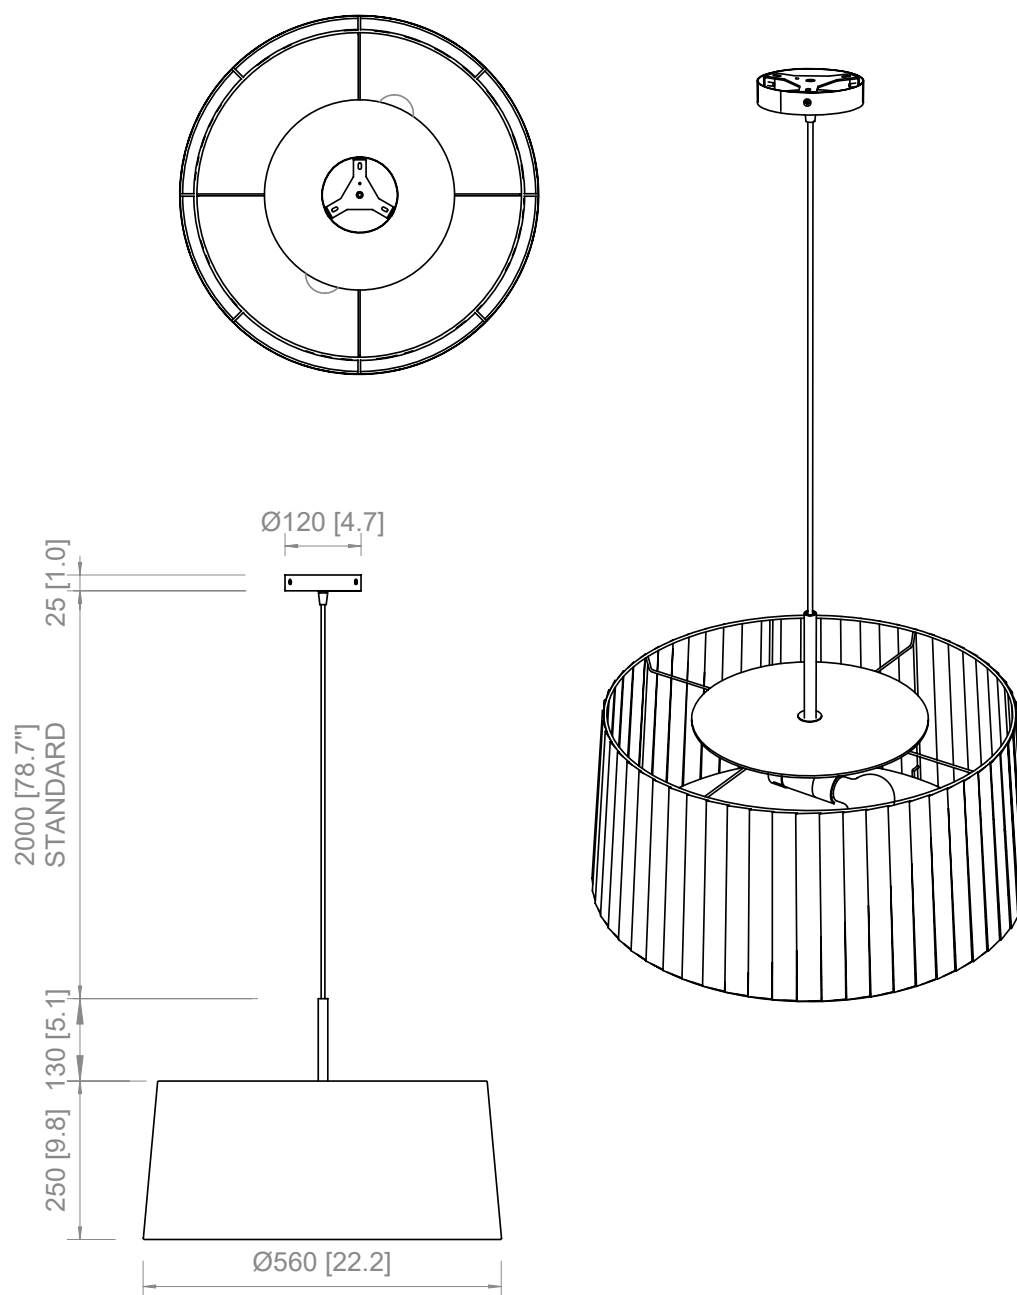

BOX 3

L: 43 cm / 16.9"
W: 43 cm / 16.9"
H: 18 cm / 7"

PESO / WEIGHT
9 kg / 19.8 lbs

PRODOTTO / PRODUCT

PESO / WEIGHT
12,5 kg / 27.5 lbs

BOX 1

L: 40 cm / 15.8"
W: 18 cm / 7"
H: 152 cm / 59.8"

PESO / WEIGHT
6 kg / 13.2 lbs

BOX 2

L: 43 cm / 16.9"
W: 43 cm / 16.9"
H: 16 cm / 6.3"

PESO / WEIGHT
7,5 kg / 16.5 lbs

BOX 3

L: 43 cm / 16.9"
W: 43 cm / 16.9"
H: 31 cm / 12.2"

PESO / WEIGHT
2 kg / 4.4 lbs

PRODOTTO / PRODUCT

BOX 1

PESO / WEIGHT
6 kg / 13.2 lbs

L: 52 cm / 20.4"
W: 52 cm / 20.4"
H: 56 cm / 22"

PESO / WEIGHT
7,5 kg / 16.5 lbs

**PRODOTTO / PRODUCT**

PESO / WEIGHT
4 kg / 8.8 lbs

BOX 1

L: 33 cm / 13"
W: 33 cm / 13"
H: 35 cm / 13.7"

PESO / WEIGHT
3 kg / 6.6 lbs

BOX 2

L: 58 cm / 22.8"
W: 58 cm / 22.8"
H: 37 cm / 14.5"

PESO / WEIGHT
4,5 kg / 9.9 lbs

**PRODOTTO / PRODUCT**

PESO / WEIGHT
11 kg / 24.2 lbs

BOX 1

L: 51 cm / 20"
W: 51 cm / 20"
H: 34 cm / 13.4"