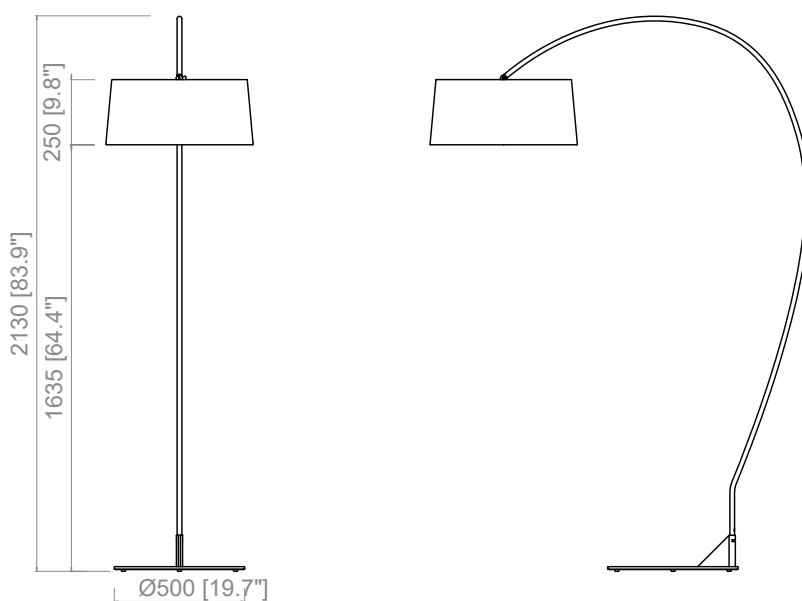

SO
H: 200 cm
H: 78.7"

**USA / CABLE - SWITCH**

Black cable
ARCO
Foot switch

Black fabric
FL / TA
Dimmer on cable
L: 11.8" + 78.7"
SO
H: 78.7"

**FONTE LUMINOSA / LIGHT SOURCE**

E27 LED
Utilizzabili lampadine LED fino
alla massima potenza disponibile
sul mercato

ARCO / FL / TA / SO LARGE

2 X E26
LED light bulbs

SO XL

3 X E26
LED light bulbs

PRODOTTO / PRODUCT

PESO / WEIGHT
28,5 kg / 62.8 lbs

BOX 1

L: 101 cm / 39.7"
W: 13 cm / 5.1"
H: 236 cm / 92.9"

PESO / WEIGHT
9 kg / 19.8 lbs

BOX 2

L: 58 cm / 22.8"
W: 58 cm / 22.8"
H: 40 cm / 15.8"

PESO / WEIGHT
18,5 kg / 40.7 lbs

BOX 3

L: 58 cm / 22.8"
W: 58 cm / 22.8"
H: 37 cm / 14.5"

PESO / WEIGHT
4,5 kg / 9.9 lbs

**PRODOTTO / PRODUCT**

PESO / WEIGHT
18 kg / 39.6 lbs

BOX 1

L: 22 cm / 8.6"
W: 22 cm / 8.6"
H: 192 cm / 75.6"

PESO / WEIGHT
6 kg / 13.2 lbs

BOX 2

L: 58 cm / 22.8"
W: 58 cm / 22.8"
H: 37 cm / 14.5"

PESO / WEIGHT
6 kg / 13.2 lbs