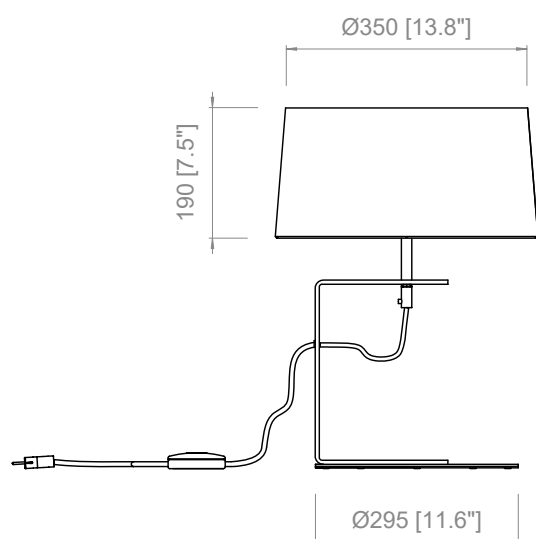

BOX 3

L: 43 cm / 16.9"
W: 43 cm / 16.9"
H: 18 cm / 7"

PESO / WEIGHT
9 kg / 19.8 lbs

PRODOTTO / PRODUCT

PESO / WEIGHT
12,5 kg / 27.5 lbs

BOX 1

L: 40 cm / 15.8"
W: 18 cm / 7"
H: 152 cm / 59.8"

PESO / WEIGHT
6 kg / 13.2 lbs

BOX 2

L: 43 cm / 16.9"
W: 43 cm / 16.9"
H: 16 cm / 6.3"

PESO / WEIGHT
7,5 kg / 16.5 lbs

BOX 3

L: 43 cm / 16.9"
W: 43 cm / 16.9"
H: 31 cm / 12.2"

PESO / WEIGHT
2 kg / 4.4 lbs

PRODOTTO / PRODUCT

BOX 1

PESO / WEIGHT
6 kg / 13.2 lbs

L: 52 cm / 20.4"
W: 52 cm / 20.4"
H: 56 cm / 22"

PESO / WEIGHT
7,5 kg / 16.5 lbs

**PRODOTTO / PRODUCT**

PESO / WEIGHT
4 kg / 8.8 lbs

BOX 1

L: 33 cm / 13"
W: 33 cm / 13"
H: 35 cm / 13.7"

PESO / WEIGHT
3 kg / 6.6 lbs

BOX 2

L: 58 cm / 22.8"
W: 58 cm / 22.8"
H: 37 cm / 14.5"

PESO / WEIGHT
4,5 kg / 9.9 lbs

**PRODOTTO / PRODUCT**

PESO / WEIGHT
11 kg / 24.2 lbs

BOX 1

L: 51 cm / 20"
W: 51 cm / 20"
H: 34 cm / 13.4"