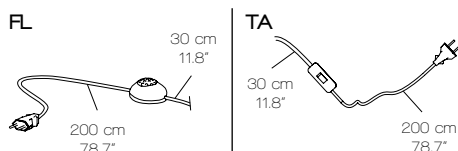

SO
H: 200 cm
H: 78.7"

**USA / CABLE - SWITCH**

Black cable
ARCO
Foot switch

Black fabric
FL / TA
Dimmer on cable
L: 11.8" + 78.7"
SO
H: 78.7"

**FONTE LUMINOSA / LIGHT SOURCE**

E27 LED
Utilizzabili lampadine LED fino
alla massima potenza disponibile
sul mercato