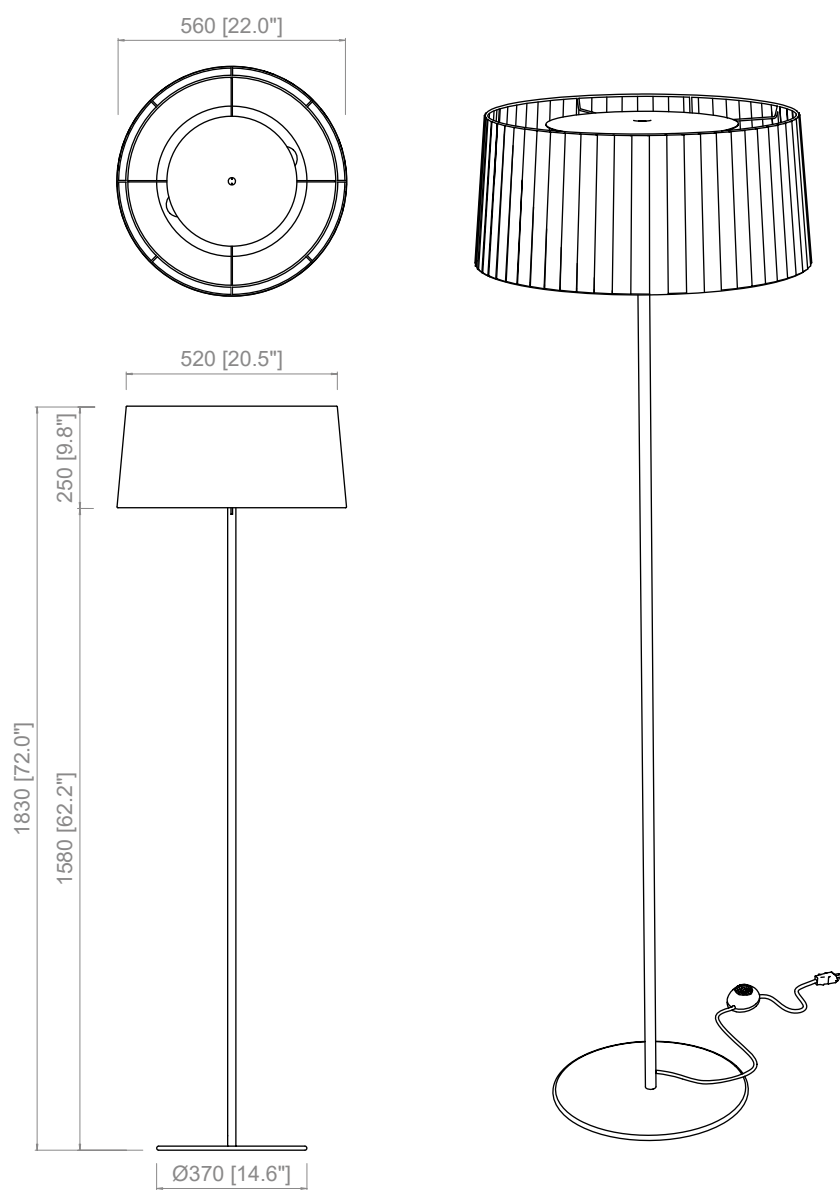

SO
H: 200 cm
H: 78.7"

**USA / CABLE - SWITCH**

Black cable
ARCO
Foot switch

Black fabric
FL / TA
Dimmer on cable
L: 11.8" + 78.7"
SO
H: 78.7"

**FONTE LUMINOSA / LIGHT SOURCE**

E27 LED
Utilizzabili lampadine LED fino
alla massima potenza disponibile
sul mercato

ARCO / FL / TA / SO LARGE

2 X E26
LED light bulbs

SO XL

3 X E26
LED light bulbs

PRODOTTO / PRODUCT

PESO / WEIGHT
28,5 kg / 62.8 lbs

BOX 1

L: 101 cm / 39.7"
W: 13 cm / 5.1"
H: 236 cm / 92.9"

PESO / WEIGHT
9 kg / 19.8 lbs

BOX 2

L: 58 cm / 22.8"
W: 58 cm / 22.8"
H: 40 cm / 15.8"

PESO / WEIGHT
18,5 kg / 40.7 lbs

BOX 3

L: 58 cm / 22.8"
W: 58 cm / 22.8"
H: 37 cm / 14.5"

PESO / WEIGHT
4,5 kg / 9.9 lbs

**PRODOTTO / PRODUCT**

PESO / WEIGHT
18 kg / 39.6 lbs

BOX 1

L: 22 cm / 8.6"
W: 22 cm / 8.6"
H: 192 cm / 75.6"

PESO / WEIGHT
6 kg / 13.2 lbs

BOX 2

L: 58 cm / 22.8"
W: 58 cm / 22.8"
H: 37 cm / 14.5"

PESO / WEIGHT
6 kg / 13.2 lbs