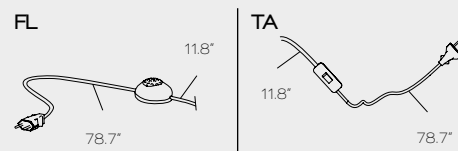

SO
H: 200 cm
H: 78.7"

**USA / CABLE - SWITCH**

Black cable
ARCO
Foot switch

Black fabric
FL / TA
Dimmer on cable
L: 11.8" + 78.7"
SO
H: 78.7"

**FONTE LUMINOSA / LIGHT SOURCE**

E27 LED
Utilizzabili lampadine LED fino
alla massima potenza disponibile
sul mercato