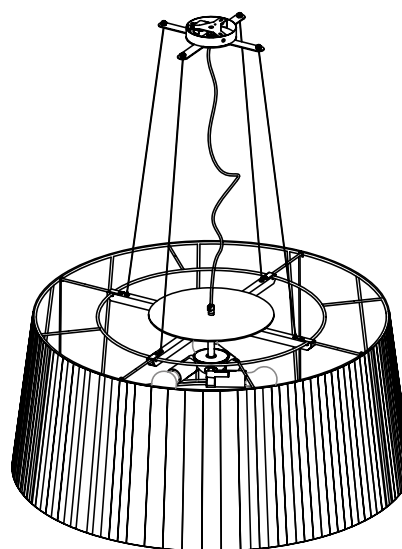

BOX 2

L: 43 cm / 16.9"
W: 43 cm / 16.9"
H: 16 cm / 6.3"

PESO / WEIGHT
7,5 kg / 16.5 lbs

BOX 3

L: 43 cm / 16.9"
W: 43 cm / 16.9"
H: 31 cm / 12.2"

PESO / WEIGHT
2 kg / 4.4 lbs

PRODOTTO / PRODUCT

BOX 1

PESO / WEIGHT
6 kg / 13.2 lbs

L: 52 cm / 20.4"
W: 52 cm / 20.4"
H: 56 cm / 22"

PESO / WEIGHT
7,5 kg / 16.5 lbs

**PRODOTTO / PRODUCT**

PESO / WEIGHT
4 kg / 8.8 lbs

BOX 1

L: 33 cm / 13"
W: 33 cm / 13"
H: 35 cm / 13.7"

PESO / WEIGHT
3 kg / 6.6 lbs

BOX 2

L: 58 cm / 22.8"
W: 58 cm / 22.8"
H: 37 cm / 14.5"

PESO / WEIGHT
4,5 kg / 9.9 lbs

**PRODOTTO / PRODUCT**

PESO / WEIGHT
11 kg / 24.2 lbs

BOX 1

L: 51 cm / 20"
W: 51 cm / 20"
H: 34 cm / 13.4"