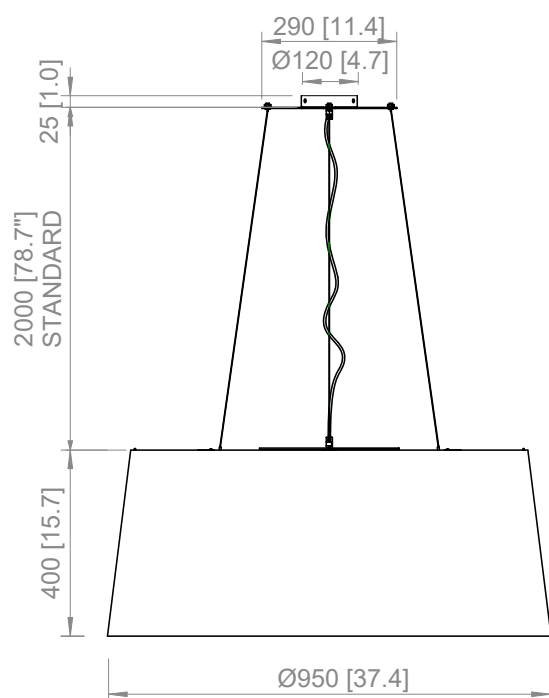

PESO / WEIGHT
6 kg / 13.2 lbs

L: 52 cm / 20.4"
W: 52 cm / 20.4"
H: 56 cm / 22"

PESO / WEIGHT
7,5 kg / 16.5 lbs

**PRODOTTO / PRODUCT**

PESO / WEIGHT
4 kg / 8.8 lbs

BOX 1

L: 33 cm / 13"
W: 33 cm / 13"
H: 35 cm / 13.7"

PESO / WEIGHT
3 kg / 6.6 lbs

BOX 2

L: 58 cm / 22.8"
W: 58 cm / 22.8"
H: 37 cm / 14.5"

PESO / WEIGHT
4,5 kg / 9.9 lbs

**PRODOTTO / PRODUCT**

PESO / WEIGHT
11 kg / 24.2 lbs

BOX 1

L: 51 cm / 20"
W: 51 cm / 20"
H: 34 cm / 13.4"