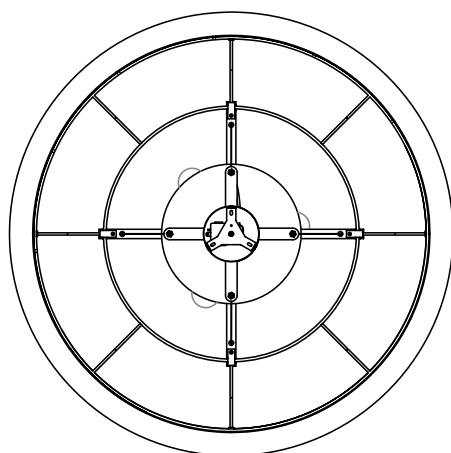

PESO / WEIGHT
6 kg / 13.2 lbs

L: 52 cm / 20.4"
W: 52 cm / 20.4"
H: 56 cm / 22"

PESO / WEIGHT
7,5 kg / 16.5 lbs

**PRODOTTO / PRODUCT**

PESO / WEIGHT
4 kg / 8.8 lbs

BOX 1

L: 33 cm / 13"
W: 33 cm / 13"
H: 35 cm / 13.7"

PESO / WEIGHT
3 kg / 6.6 lbs

BOX 2

L: 58 cm / 22.8"
W: 58 cm / 22.8"
H: 37 cm / 14.5"

PESO / WEIGHT
4,5 kg / 9.9 lbs

**PRODOTTO / PRODUCT**

PESO / WEIGHT
11 kg / 24.2 lbs

BOX 1

L: 51 cm / 20"
W: 51 cm / 20"
H: 34 cm / 13.4"