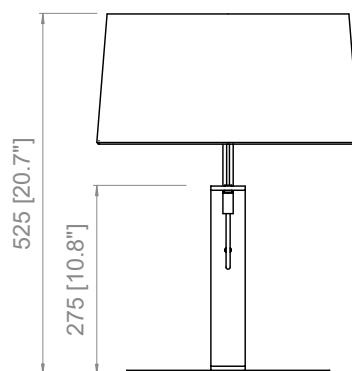

BOX 3

L: 43 cm / 16.9"
W: 43 cm / 16.9"
H: 18 cm / 7"

PESO / WEIGHT
9 kg / 19.8 lbs

PRODOTTO / PRODUCT

PESO / WEIGHT
12,5 kg / 27.5 lbs

BOX 1

L: 40 cm / 15.8"
W: 18 cm / 7"
H: 152 cm / 59.8"

PESO / WEIGHT
6 kg / 13.2 lbs

BOX 2

L: 43 cm / 16.9"
W: 43 cm / 16.9"
H: 16 cm / 6.3"

PESO / WEIGHT
7,5 kg / 16.5 lbs

BOX 3

L: 43 cm / 16.9"
W: 43 cm / 16.9"
H: 31 cm / 12.2"

PESO / WEIGHT
2 kg / 4.4 lbs

PRODOTTO / PRODUCT

BOX 1

PESO / WEIGHT
6 kg / 13.2 lbs

L: 52 cm / 20.4"
W: 52 cm / 20.4"
H: 56 cm / 22"

PESO / WEIGHT
7,5 kg / 16.5 lbs

**PRODOTTO / PRODUCT**

PESO / WEIGHT
4 kg / 8.8 lbs

BOX 1

L: 33 cm / 13"
W: 33 cm / 13"
H: 35 cm / 13.7"

PESO / WEIGHT
3 kg / 6.6 lbs

BOX 2

L: 58 cm / 22.8"
W: 58 cm / 22.8"
H: 37 cm / 14.5"

PESO / WEIGHT
4,5 kg / 9.9 lbs

**PRODOTTO / PRODUCT**

PESO / WEIGHT
11 kg / 24.2 lbs

BOX 1

L: 51 cm / 20"
W: 51 cm / 20"
H: 34 cm / 13.4"