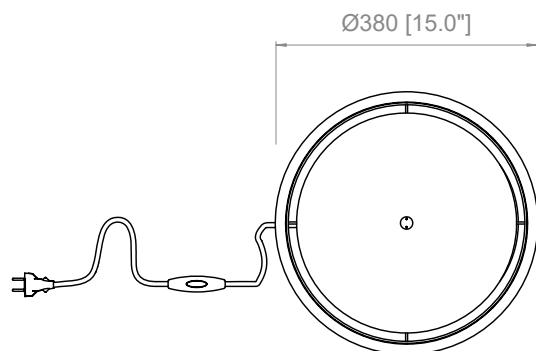

BOX 3

L: 43 cm / 16.9"
W: 43 cm / 16.9"
H: 18 cm / 7"

PESO / WEIGHT
9 kg / 19.8 lbs

PRODOTTO / PRODUCT

PESO / WEIGHT
12,5 kg / 27.5 lbs

BOX 1

L: 40 cm / 15.8"
W: 18 cm / 7"
H: 152 cm / 59.8"

PESO / WEIGHT
6 kg / 13.2 lbs

BOX 2

L: 43 cm / 16.9"
W: 43 cm / 16.9"
H: 16 cm / 6.3"

PESO / WEIGHT
7,5 kg / 16.5 lbs

BOX 3

L: 43 cm / 16.9"
W: 43 cm / 16.9"
H: 31 cm / 12.2"

PESO / WEIGHT
2 kg / 4.4 lbs

PRODOTTO / PRODUCT

BOX 1

PESO / WEIGHT
6 kg / 13.2 lbs

L: 52 cm / 20.4"
W: 52 cm / 20.4"
H: 56 cm / 22"

PESO / WEIGHT
7,5 kg / 16.5 lbs

**PRODOTTO / PRODUCT**

PESO / WEIGHT
4 kg / 8.8 lbs

BOX 1

L: 33 cm / 13"
W: 33 cm / 13"
H: 35 cm / 13.7"