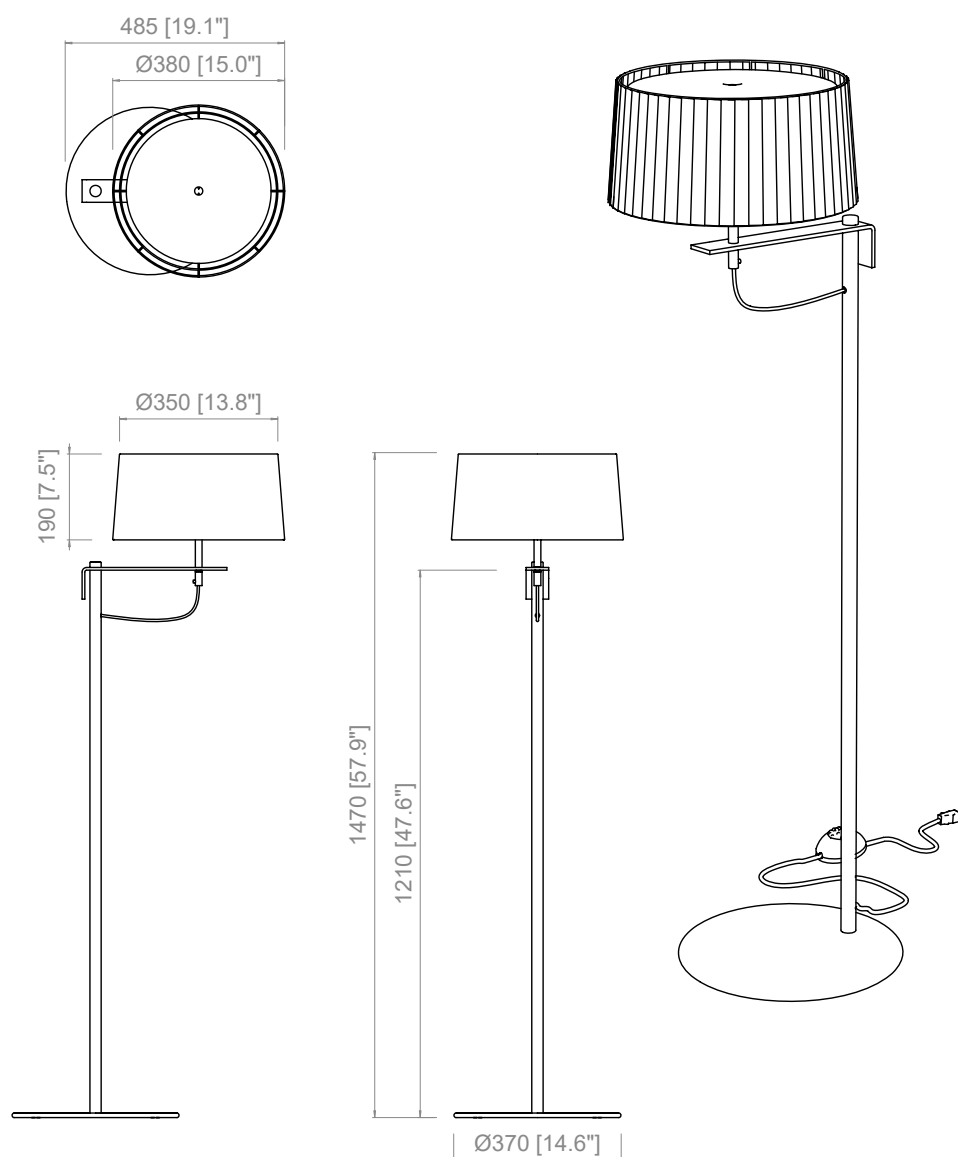

ARCO / FL / TA / SO LARGE

2 X E26
LED light bulbs

SO XL

3 X E26
LED light bulbs

PRODOTTO / PRODUCT

PESO / WEIGHT
28,5 kg / 62.8 lbs

BOX 1

L: 101 cm / 39.7"
W: 13 cm / 5.1"
H: 236 cm / 92.9"

**PRODOTTO / PRODUCT**

PESO / WEIGHT
18 kg / 39.6 lbs

BOX 1

L: 22 cm / 8.6"
W: 22 cm / 8.6"
H: 192 cm / 75.6"

PESO / WEIGHT
6 kg / 13.2 lbs

BOX 2

L: 58 cm / 22.8"
W: 58 cm / 22.8"
H: 37 cm / 14.5"

PESO / WEIGHT
6 kg / 13.2 lbs

BOX 3

L: 43 cm / 16.9"
W: 43 cm / 16.9"
H: 18 cm / 7"

PESO / WEIGHT
9 kg / 19.8 lbs

PRODOTTO / PRODUCT

PESO / WEIGHT
12,5 kg / 27.5 lbs

BOX 1

L: 40 cm / 15.8"
W: 18 cm / 7"
H: 152 cm / 59.8"

PESO / WEIGHT
6 kg / 13.2 lbs

PESO / WEIGHT
6 kg / 13.2 lbs

L: 52 cm / 20.4"
W: 52 cm / 20.4"
H: 56 cm / 22"

PESO / WEIGHT
7,5 kg / 16.5 lbs

**PRODOTTO / PRODUCT**

PESO / WEIGHT
4 kg / 8.8 lbs

BOX 1

L: 33 cm / 13"
W: 33 cm / 13"
H: 35 cm / 13.7"