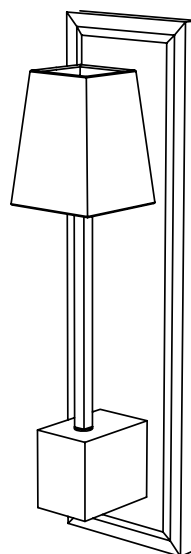

LALA

Stéphanie Du Mesnil Gaillard

**(*) PRODOTTO DISPONIBILE
FINO A ESAURIMENTO SCORTE
O PER PROGETTI**

() PRODUCT AVAILABLE UNTIL
STOCKS ARE EXHAUSTED
OR FOR PROJECTS*

AP

AP SOLIFLOR

Lala è una lampada da parete che abbina la struttura in legno rovere tinto wengé con lo specchio incassato. Disponibile nella versione con il paralume in cotone bianco oppure nella versione SOLIFLOR, dove il paralume è sostituito da un vero vaso in vetro, retroilluminato da un led incassato. Lala decora con una freschezza insolita e lascia un tocco leggero.

SPECIFICHE PRODOTTO / PRODUCT SPECIFICS

p2

LALA AP
LALA AP SOLIFLOR

p3

p4

STRUTTURA / FRAME

Base in rovere tinto wengè
Nickel satinato
Specchio incassato

*Wengè-stained oak base
Satin nickel
Recessed mirror*

Custom LED

1 X 3W

Lumen: 250

2.700 K; CRI: >90

PRODOTTO / PRODUCT

PESO / WEIGHT
3,5 kg / 7.7 lbs

BOX 1

L: 28 cm / 11"
W: 28 cm / 11"
H: 80 cm / 31.5"

PESO / WEIGHT
4,5 kg / 9.9 lbs

PRODOTTO / PRODUCT

PESO / WEIGHT
4 kg / 8.8 lbs

BOX 1

L: 28 cm / 11"
W: 28 cm / 11"
H: 80 cm / 31.5"

PESO / WEIGHT
5 kg / 11 lbs

Copyright and/or design rights subsist in this drawing. No part of this drawing may be reproduced in any material form (including photocopying or storing in any medium electronic means, whether or not intentionally and whether or not as part or a larger publication) without the express permission of the copyright owner, Contardi Lighting S.r.l.. Further and without prejudice to the above, this drawing and all information relating thereto is confidential, and shall not be communicated to a third party without the consent of Contardi lighting srl. Contardi lighting srl asserts all rights to be identified as the author of the work and otherwise.