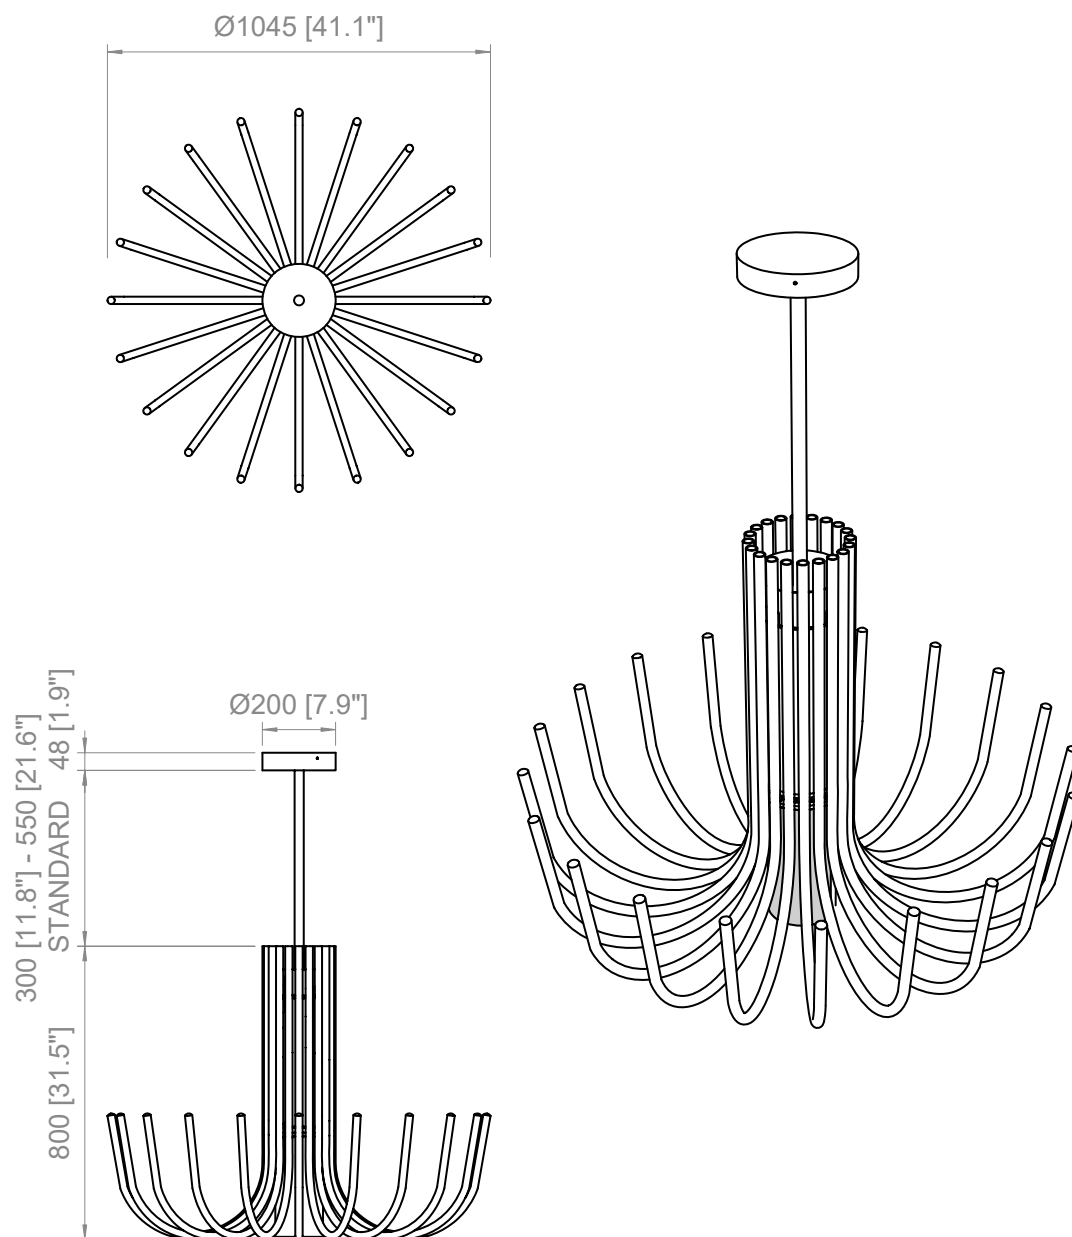

PRODOTTO / PRODUCT

BOX 1

PESO / WEIGHT
23 kg / 50.7 lbs

L: 120 cm / 47.2"
W: 120 cm / 47.2"
H: 90 cm / 35.4"

PESO / WEIGHT
25 kg / 55.1 lbs