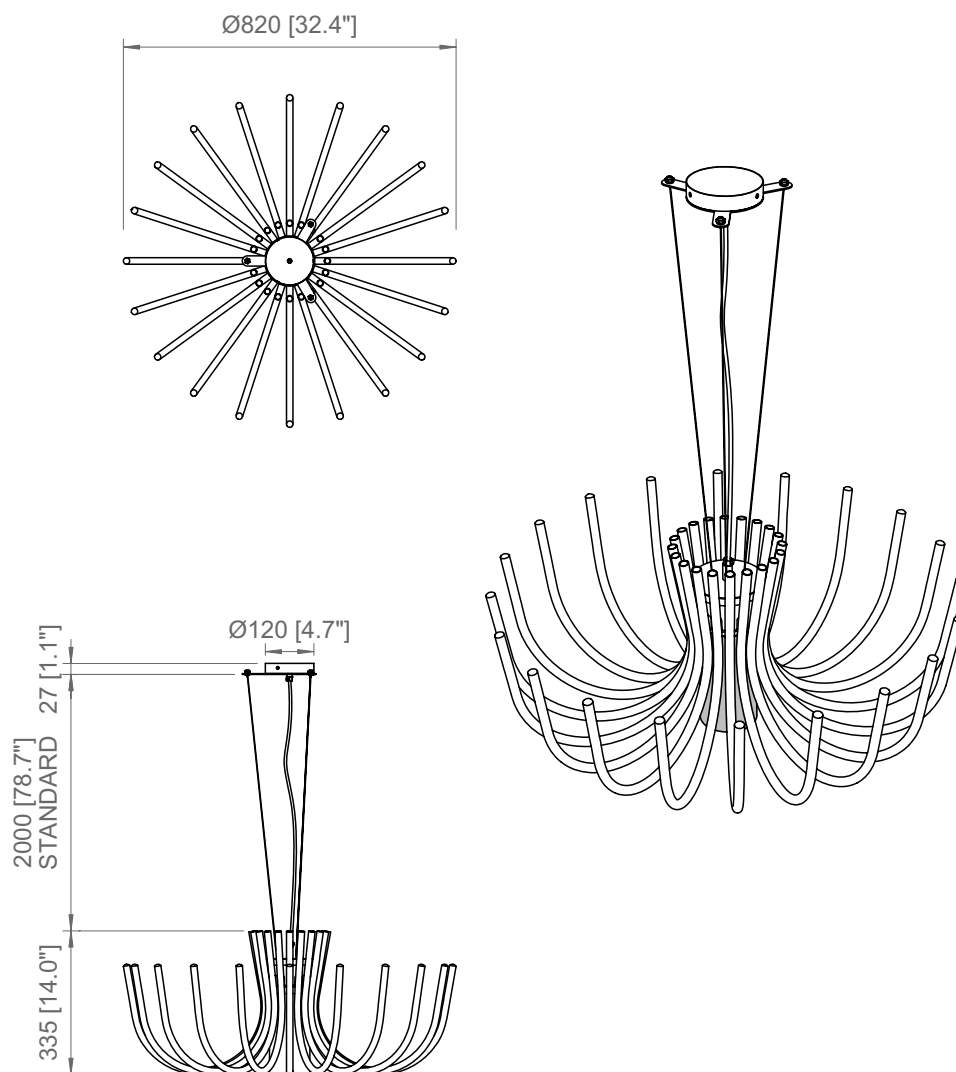

# STARDUST

Marcello Colli & Maurizio Di Mauro

SO SMALL

SO LARGE

Ispirato ai grandi lampadari classici, ma con un look più essenziale dato dall'uso del solo metallo senza alcun elemento decorativo aggiuntivo. Stardust prevede una duplice illuminazione, fornita dai microled posizionati alle estremità superiori dei singoli bracci e dalla lampadina inserita nel cilindro in vetro che rappresenta la sorgente principale che illumina verso il basso. Sono previste due altezze standard per lo stelo di sospensione oppure "su misura".

*Inspired by the big classic chandeliers, but with a more essential look given by the use of metal without any additional decorative element. Stardust provides a double illumination, provided by the microled positioned at the upper ends of the individual arms and by the bulb inserted in the glass cylinder which represents the main source that illuminates downwards. Available in two standard or "custom" suspension heights.*

### DIMMABLE

Compatible with remote control systems

Custom LED - Not dimmable

1 X E26 +  
20 X 3W  
Custom LED light  
Lumen: 4.500

PRODOTTO / PRODUCT

BOX 1

PESO / WEIGHT  
15 kg / 33 lbs

L: 98 cm / 38.6"  
W: 98 cm / 38.6"  
H: 44 cm / 17.3"