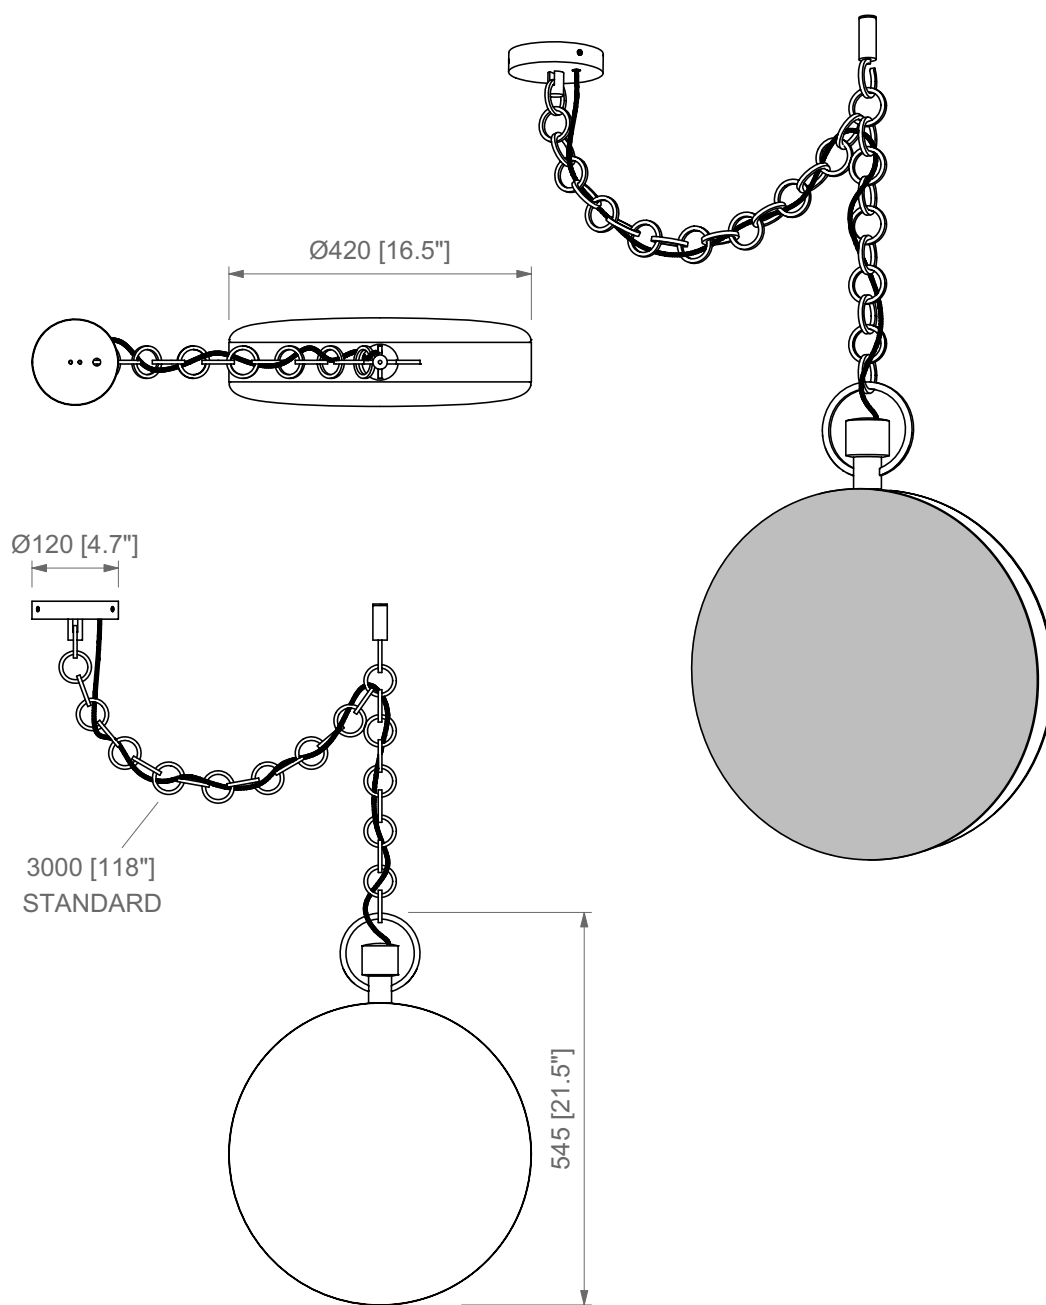

TIMELESS

Staffan Tollgard

**(*) PRODOTTO DISPONIBILE
FINO A ESAURIMENTO SCORTE
O PER PROGETTI**

**(*) PRODUCT AVAILABLE UNTIL
STOCKS ARE EXHAUSTED
OR FOR PROJECTS**

SO

Lampada a sospensione in due misure, Timeless si ispira alla forma dell'orologio da taschino. Caratterizzata dall'abbinamento di parti in metallo nelle finiture nickel nero lucido e bronzo spazzolato chiaro lucido, con il diffusore in vetro opalino curvato. L'illuminazione è data da piastre LED con sistema di accensione dimmerabile progressiva, che garantiscono un alto livello di illuminazione. Compatibile con sistemi di controllo remoto.

Suspension lamp available in two sizes, Timeless is inspired by the shape of the pocket watch. Characterised by the combination of metal parts in glossy black nickel and polished light satin bronze, with the curved opal glass diffuser. Lighting is provided by LED plates with a dimmable progressive lighting system, which guarantee a high level of lighting. Compatible with remote control systems.

Nickel nero
Black nickel

DIFFUSORE / DIFFUSER

Vetro bianco satinato
Satin white glass

CAVO / CABLE

Tessuto nero
Black fabric

SO
H: 300 cm
H: 118.1"

FRONTE LUMINOSA / LIGHT SOURCE

 Custom LED

PESO / WEIGHT
8 kg / 17.6 lbs

BOX 1

L: 52 cm / 20.4"
W: 52 cm / 20.4"
H: 32 cm / 12.6"

PESO / WEIGHT
9,5 kg / 20.9 lbs

PRODOTTO / PRODUCT

PESO / WEIGHT
14 kg / 30.8 lbs

BOX 1

L: 58 cm / 22.8"
W: 58 cm / 22.8"
H: 40 cm / 15.7"