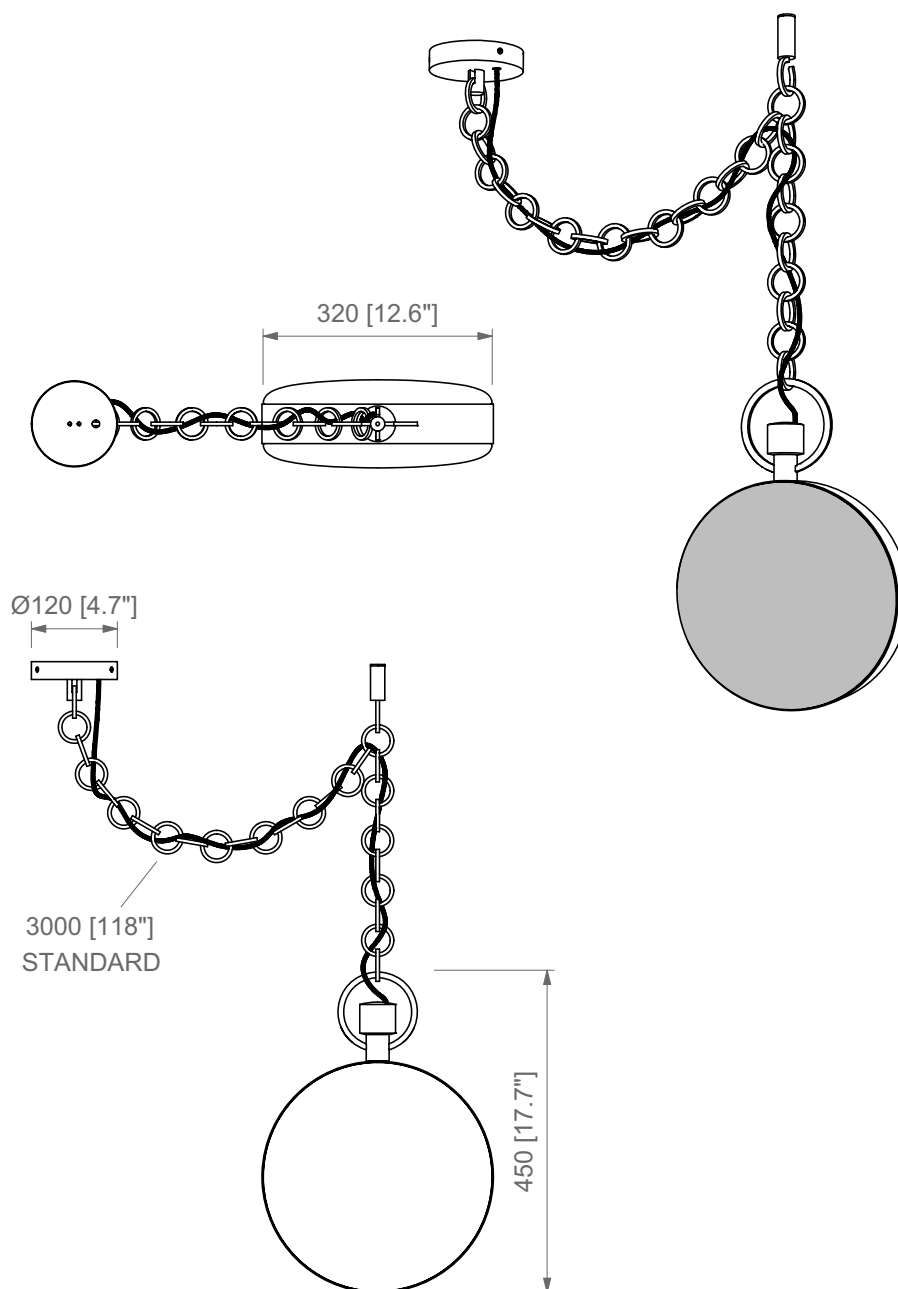

PRODOTTO / PRODUCT

PESO / WEIGHT
8 kg / 17.6 lbs

BOX 1

L: 52 cm / 20.4"
W: 52 cm / 20.4"
H: 32 cm / 12.6"

PESO / WEIGHT
9,5 kg / 20.9 lbs