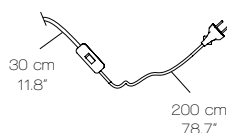

**STRUTTURA / FRAME**

Nickel lucido
Polished nickel

DIFFUSORE / DIFFUSER

Cristallo inciso
Engraved crystal

CAVO - INTERRUTTORE / CABLE - SWITCH

SO
Cuoio intrecciato nero
Black braided leather
H: 300 cm
H: 118.1"

TA
Tessuto nero
Interruttore dimmerabile
Black fabric
Dimmable switch
L: 30 + 200 cm
L: 11.8" + 78.7"

**FRONTE LUMINOSA / LIGHT SOURCE**

E27 LED
Utilizzabili lampadine LED fino alla massima potenza disponibile sul mercato