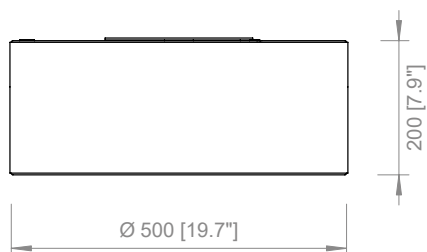

PESO / WEIGHT  
6,5 kg / 14.3 lbs

**PRODOTTO / PRODUCT**

PESO / WEIGHT  
10 kg / 22 lbs

**BOX 1**

L: 65 cm / 25.6"  
W: 70 cm / 27.5"  
H: 15 cm / 5.9"

PESO / WEIGHT  
4 kg / 8.8 lbs

**BOX 2**

L: 110 cm / 43.3"  
W: 110 cm / 43.3"  
H: 70 cm / 27.5"

PESO / WEIGHT  
10 kg / 22 lbs

**PRODOTTO / PRODUCT**

PESO / WEIGHT  
13 kg / 28.6 lbs

**BOX 1**

L: 65 cm / 25.6"  
W: 70 cm / 27.5"  
H: 15 cm / 5.9"

PESO / WEIGHT  
4 kg / 8.8 lbs

**BOX 2**

L: 130 cm / 51.2"  
W: 130 cm / 51.2"  
H: 70 cm / 27.5"

PESO / WEIGHT  
15,5 kg / 34.1 lbs

**PRODOTTO / PRODUCT**

PESO / WEIGHT  
16 kg / 35.3 lbs

**BOX 1**

L: 65 cm / 25.6"  
W: 70 cm / 27.5"  
H: 15 cm / 5.9"

PESO / WEIGHT  
4 kg / 8.8 lbs

**BOX 2**

L: 160 cm / 63"  
W: 160 cm / 63"  
H: 70 cm / 27.5"

PESO / WEIGHT  
20 kg / 44 lbs

**PRODOTTO / PRODUCT**

PESO / WEIGHT  
5,5 kg / 12.1 lbs

**BOX 1**

L: 51 cm / 20"  
W: 51 cm / 20"  
H: 24 cm / 9.4"

PESO / WEIGHT  
3,5 kg / 7.7 lbs

**BOX 2**

L: 58 cm / 22.8"  
W: 58 cm / 22.8"  
H: 40 cm / 15.8"