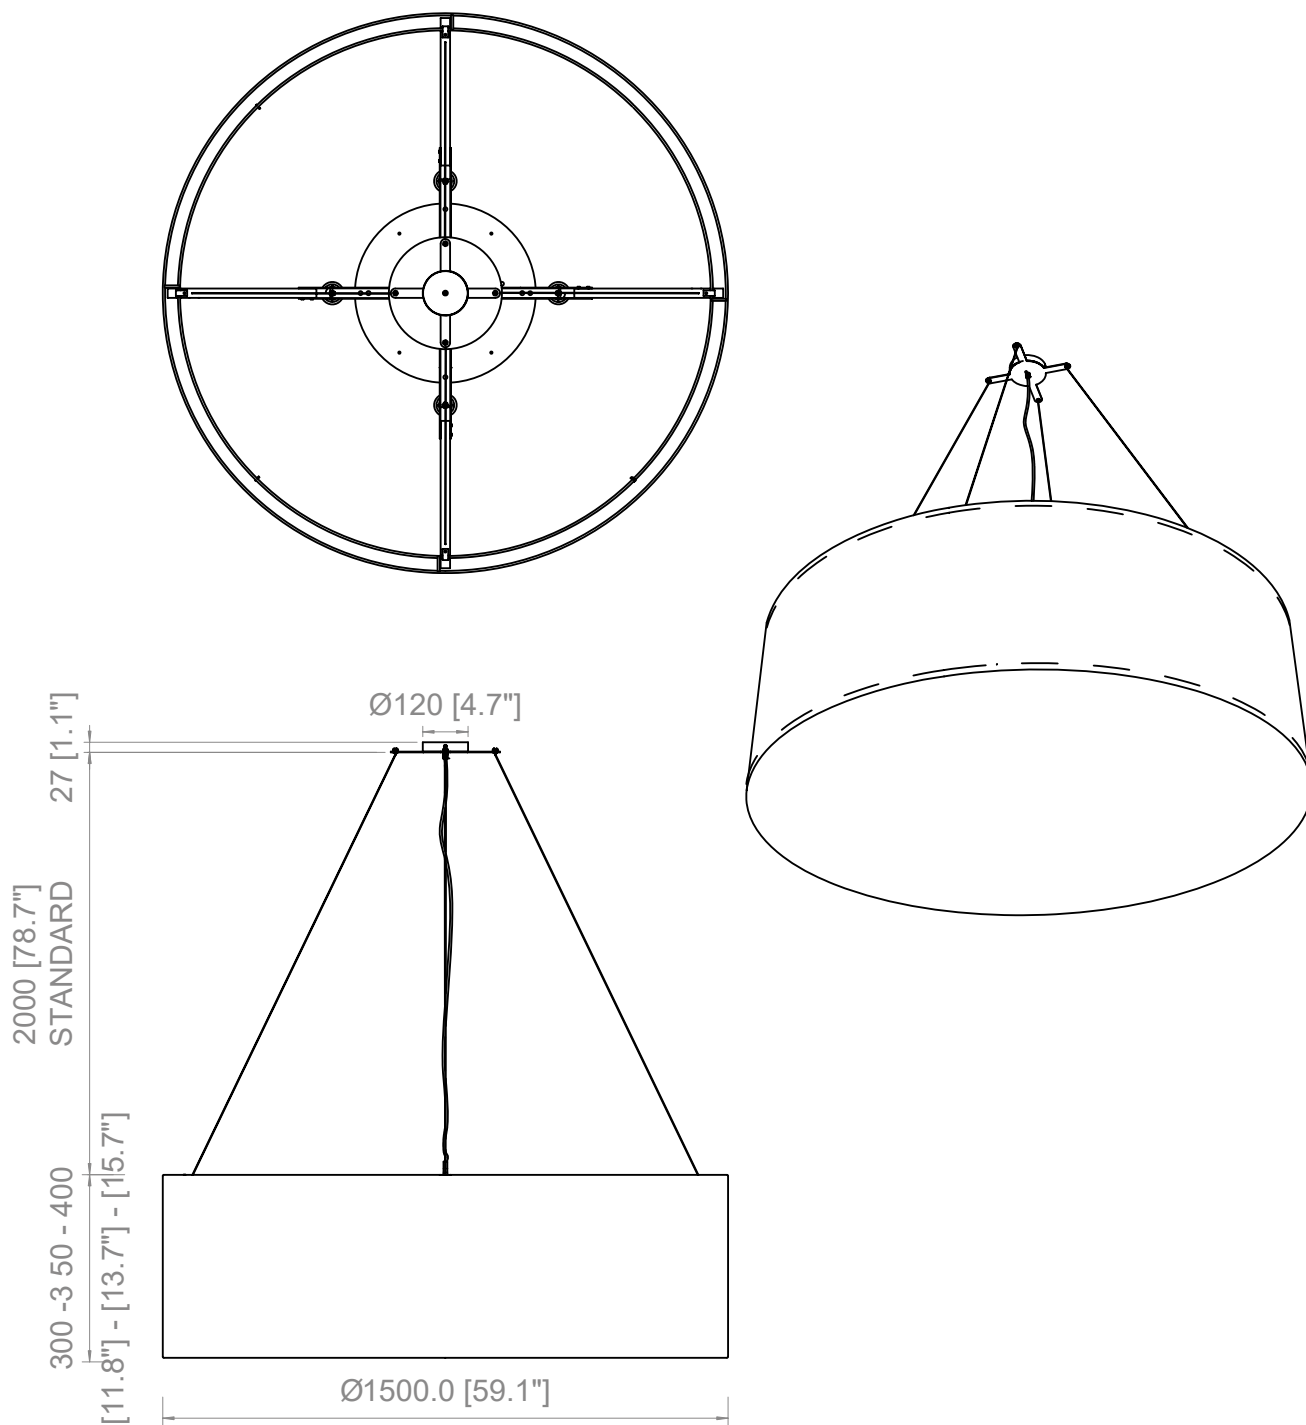

PESO / WEIGHT  
6,5 kg / 14.3 lbs

**PRODOTTO / PRODUCT**

PESO / WEIGHT  
10 kg / 22 lbs

**BOX 1**

L: 65 cm / 25.6"  
W: 70 cm / 27.5"  
H: 15 cm / 5.9"

PESO / WEIGHT  
4 kg / 8.8 lbs

**BOX 2**

L: 110 cm / 43.3"  
W: 110 cm / 43.3"  
H: 70 cm / 27.5"

PESO / WEIGHT  
10 kg / 22 lbs

**PRODOTTO / PRODUCT**

PESO / WEIGHT  
13 kg / 28.6 lbs

**BOX 1**

L: 65 cm / 25.6"  
W: 70 cm / 27.5"  
H: 15 cm / 5.9"

PESO / WEIGHT  
4 kg / 8.8 lbs

**BOX 2**

L: 130 cm / 51.2"  
W: 130 cm / 51.2"  
H: 70 cm / 27.5"

PESO / WEIGHT  
15,5 kg / 34.1 lbs

**PRODOTTO / PRODUCT**

PESO / WEIGHT  
16 kg / 35.3 lbs

**BOX 1**

L: 65 cm / 25.6"  
W: 70 cm / 27.5"  
H: 15 cm / 5.9"

PESO / WEIGHT  
4 kg / 8.8 lbs

**BOX 2**

L: 160 cm / 63"  
W: 160 cm / 63"  
H: 70 cm / 27.5"

PESO / WEIGHT  
20 kg / 44 lbs

**PRODOTTO / PRODUCT**

PESO / WEIGHT  
5,5 kg / 12.1 lbs

**BOX 1**

L: 51 cm / 20"  
W: 51 cm / 20"  
H: 24 cm / 9.4"

PESO / WEIGHT  
3,5 kg / 7.7 lbs

**BOX 2**

L: 58 cm / 22.8"  
W: 58 cm / 22.8"  
H: 40 cm / 15.8"