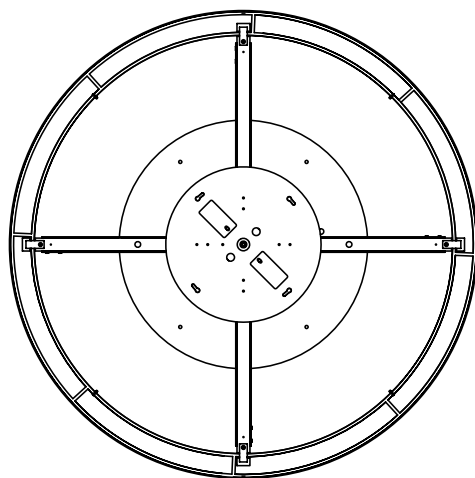

PESO / WEIGHT  
4 kg / 8.8 lbs

**PRODOTTO / PRODUCT**

PESO / WEIGHT  
7,5 kg / 16.5 lbs

**BOX 1**

L: 51 cm / 20"  
W: 51 cm / 20"  
H: 24 cm / 9.4"

PESO / WEIGHT  
3,5 kg / 7.7 lbs

**BOX 2**

L: 83 cm / 32.6"  
W: 83 cm / 32.6"  
H: 52 cm / 20.4"

PESO / WEIGHT  
6,5 kg / 14.3 lbs

**PRODOTTO / PRODUCT**

PESO / WEIGHT  
10 kg / 22 lbs

**BOX 1**

L: 65 cm / 25.6"  
W: 70 cm / 27.5"  
H: 15 cm / 5.9"

PESO / WEIGHT  
4 kg / 8.8 lbs

**BOX 2**

L: 110 cm / 43.3"  
W: 110 cm / 43.3"  
H: 70 cm / 27.5"