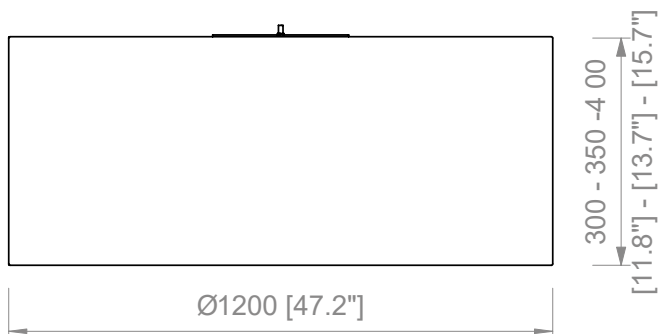

PESO / WEIGHT  
4 kg / 8.8 lbs

**PRODOTTO / PRODUCT**

PESO / WEIGHT  
7,5 kg / 16.5 lbs

**BOX 1**

L: 51 cm / 20"  
W: 51 cm / 20"  
H: 24 cm / 9.4"

PESO / WEIGHT  
3,5 kg / 7.7 lbs

**BOX 2**

L: 83 cm / 32.6"  
W: 83 cm / 32.6"  
H: 52 cm / 20.4"

PESO / WEIGHT  
6,5 kg / 14.3 lbs

**PRODOTTO / PRODUCT**

PESO / WEIGHT  
10 kg / 22 lbs

**BOX 1**

L: 65 cm / 25.6"  
W: 70 cm / 27.5"  
H: 15 cm / 5.9"

PESO / WEIGHT  
4 kg / 8.8 lbs

**BOX 2**

L: 110 cm / 43.3"  
W: 110 cm / 43.3"  
H: 70 cm / 27.5"

PESO / WEIGHT  
10 kg / 22 lbs

**PRODOTTO / PRODUCT**

PESO / WEIGHT  
13 kg / 28.6 lbs

**BOX 1**

L: 65 cm / 25.6"  
W: 70 cm / 27.5"  
H: 15 cm / 5.9"

PESO / WEIGHT  
4 kg / 8.8 lbs

**BOX 2**

L: 130 cm / 51.2"  
W: 130 cm / 51.2"  
H: 70 cm / 27.5"