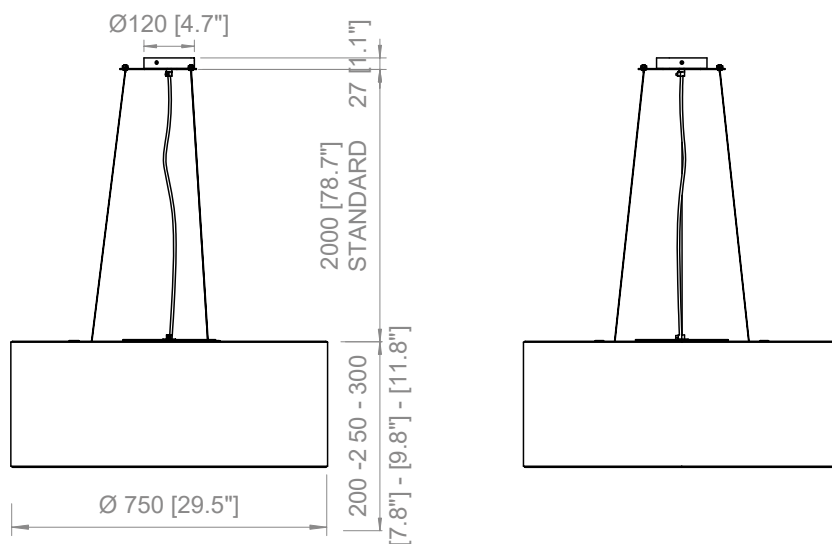

**PRODOTTO / PRODUCT**

PESO / WEIGHT  
5,5 kg / 12.1 lbs

**BOX 1**

L: 51 cm / 20"  
W: 51 cm / 20"  
H: 24 cm / 9.4"

PESO / WEIGHT  
3,5 kg / 7.7 lbs

**BOX 2**

L: 58 cm / 22.8"  
W: 58 cm / 22.8"  
H: 40 cm / 15.8"

PESO / WEIGHT  
4 kg / 8.8 lbs

**PRODOTTO / PRODUCT**

PESO / WEIGHT  
7,5 kg / 16.5 lbs

**BOX 1**

L: 51 cm / 20"  
W: 51 cm / 20"  
H: 24 cm / 9.4"

PESO / WEIGHT  
3,5 kg / 7.7 lbs

**BOX 2**

L: 83 cm / 32.6"  
W: 83 cm / 32.6"  
H: 52 cm / 20.4"

PESO / WEIGHT  
6,5 kg / 14.3 lbs

**PRODOTTO / PRODUCT**

PESO / WEIGHT  
10 kg / 22 lbs

**BOX 1**

L: 65 cm / 25.6"  
W: 70 cm / 27.5"  
H: 15 cm / 5.9"

PESO / WEIGHT  
4 kg / 8.8 lbs

**BOX 2**

L: 110 cm / 43.3"  
W: 110 cm / 43.3"  
H: 70 cm / 27.5"

PESO / WEIGHT  
10 kg / 22 lbs

**PRODOTTO / PRODUCT**

PESO / WEIGHT  
13 kg / 28.6 lbs

**BOX 1**

L: 65 cm / 25.6"  
W: 70 cm / 27.5"  
H: 15 cm / 5.9"

PESO / WEIGHT  
4 kg / 8.8 lbs

**BOX 2**

L: 130 cm / 51.2"  
W: 130 cm / 51.2"  
H: 70 cm / 27.5"