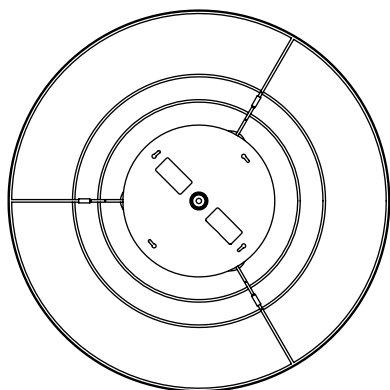

PESO / WEIGHT  
20 kg / 44 lbs

**PRODOTTO / PRODUCT**

PESO / WEIGHT  
5,5 kg / 12.1 lbs

**BOX 1**

L: 51 cm / 20"  
W: 51 cm / 20"  
H: 24 cm / 9.4"

PESO / WEIGHT  
3,5 kg / 7.7 lbs

**BOX 2**

L: 58 cm / 22.8"  
W: 58 cm / 22.8"  
H: 40 cm / 15.8"

PESO / WEIGHT  
4 kg / 8.8 lbs

**PRODOTTO / PRODUCT**

PESO / WEIGHT  
7,5 kg / 16.5 lbs

**BOX 1**

L: 51 cm / 20"  
W: 51 cm / 20"  
H: 24 cm / 9.4"

PESO / WEIGHT  
3,5 kg / 7.7 lbs

**BOX 2**

L: 83 cm / 32.6"  
W: 83 cm / 32.6"  
H: 52 cm / 20.4"