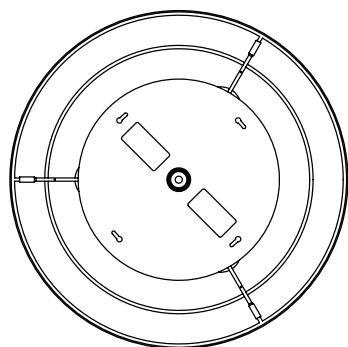

PESO / WEIGHT  
10 kg / 22 lbs

**PRODOTTO / PRODUCT**

PESO / WEIGHT  
13 kg / 28.6 lbs

**BOX 1**

L: 65 cm / 25.6"  
W: 70 cm / 27.5"  
H: 15 cm / 5.9"

PESO / WEIGHT  
4 kg / 8.8 lbs

**BOX 2**

L: 130 cm / 51.2"  
W: 130 cm / 51.2"  
H: 70 cm / 27.5"

PESO / WEIGHT  
15,5 kg / 34.1 lbs

**PRODOTTO / PRODUCT**

PESO / WEIGHT  
16 kg / 35.3 lbs

**BOX 1**

L: 65 cm / 25.6"  
W: 70 cm / 27.5"  
H: 15 cm / 5.9"

PESO / WEIGHT  
4 kg / 8.8 lbs

**BOX 2**

L: 160 cm / 63"  
W: 160 cm / 63"  
H: 70 cm / 27.5"

PESO / WEIGHT  
20 kg / 44 lbs

**PRODOTTO / PRODUCT**

PESO / WEIGHT  
5,5 kg / 12.1 lbs

**BOX 1**

L: 51 cm / 20"  
W: 51 cm / 20"  
H: 24 cm / 9.4"

PESO / WEIGHT  
3,5 kg / 7.7 lbs

**BOX 2**

L: 58 cm / 22.8"  
W: 58 cm / 22.8"  
H: 40 cm / 15.8"