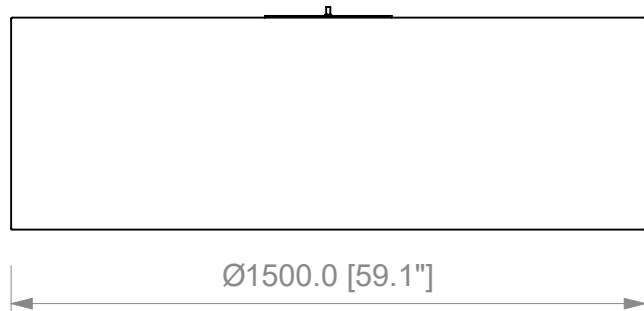

[300 - 350 - 400]
[11.8"] - [13.7"] - [15.7"]

PRODOTTO / PRODUCT

PESO / WEIGHT
16 kg / 35.3 lbs

BOX 1

L: 65 cm / 25.6"
W: 70 cm / 27.5"
H: 15 cm / 5.9"

PESO / WEIGHT
4 kg / 8.8 lbs

BOX 2

L: 160 cm / 63"
W: 160 cm / 63"
H: 70 cm / 27.5"

PESO / WEIGHT
20 kg / 44 lbs