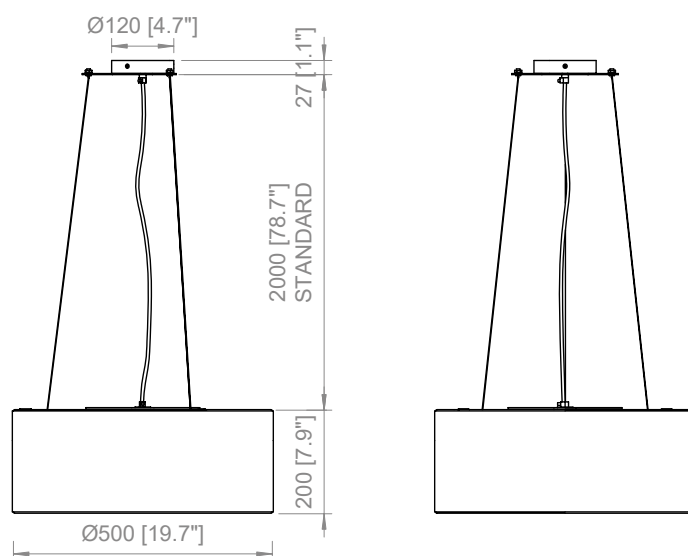

**PRODOTTO / PRODUCT**

PESO / WEIGHT  
5,5 kg / 12.1 lbs

**BOX 1**

L: 51 cm / 20"  
W: 51 cm / 20"  
H: 24 cm / 9.4"

PESO / WEIGHT  
3,5 kg / 7.7 lbs

**BOX 2**

L: 58 cm / 22.8"  
W: 58 cm / 22.8"  
H: 40 cm / 15.8"

PESO / WEIGHT  
4 kg / 8.8 lbs

**PRODOTTO / PRODUCT**

PESO / WEIGHT  
7,5 kg / 16.5 lbs

**BOX 1**

L: 51 cm / 20"  
W: 51 cm / 20"  
H: 24 cm / 9.4"

PESO / WEIGHT  
3,5 kg / 7.7 lbs

**BOX 2**

L: 83 cm / 32.6"  
W: 83 cm / 32.6"  
H: 52 cm / 20.4"

PESO / WEIGHT  
6,5 kg / 14.3 lbs

**PRODOTTO / PRODUCT**

PESO / WEIGHT  
10 kg / 22 lbs

**BOX 1**

L: 65 cm / 25.6"  
W: 70 cm / 27.5"  
H: 15 cm / 5.9"

PESO / WEIGHT  
4 kg / 8.8 lbs

**BOX 2**

L: 110 cm / 43.3"  
W: 110 cm / 43.3"  
H: 70 cm / 27.5"