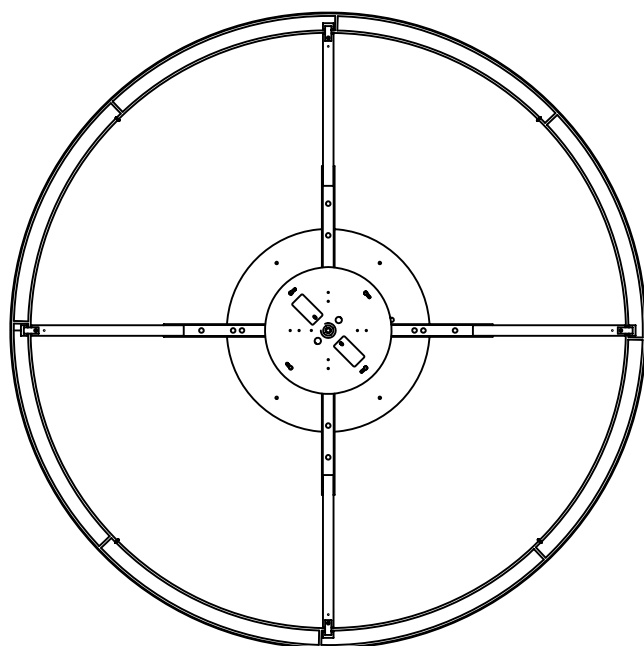

PESO / WEIGHT  
10 kg / 22 lbs

**PRODOTTO / PRODUCT**

PESO / WEIGHT  
13 kg / 28.6 lbs

**BOX 1**

L: 65 cm / 25.6"  
W: 70 cm / 27.5"  
H: 15 cm / 5.9"

PESO / WEIGHT  
4 kg / 8.8 lbs

**BOX 2**

L: 130 cm / 51.2"  
W: 130 cm / 51.2"  
H: 70 cm / 27.5"

PESO / WEIGHT  
15,5 kg / 34.1 lbs

[300 - 350 - 400]  
[11.8"] - [13.7"] - [15.7"]

**PRODOTTO / PRODUCT**

PESO / WEIGHT  
16 kg / 35.3 lbs

**BOX 1**

L: 65 cm / 25.6"  
W: 70 cm / 27.5"  
H: 15 cm / 5.9"

PESO / WEIGHT  
4 kg / 8.8 lbs