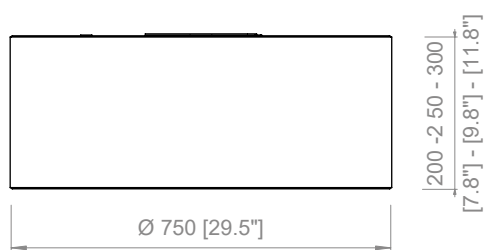

PESO / WEIGHT  
15,5 kg / 34.1 lbs

**PRODOTTO / PRODUCT**

PESO / WEIGHT  
16 kg / 35.3 lbs

**BOX 1**

L: 65 cm / 25.6"  
W: 70 cm / 27.5"  
H: 15 cm / 5.9"

PESO / WEIGHT  
4 kg / 8.8 lbs

**BOX 2**

L: 160 cm / 63"  
W: 160 cm / 63"  
H: 70 cm / 27.5"

PESO / WEIGHT  
20 kg / 44 lbs

**PRODOTTO / PRODUCT**

PESO / WEIGHT  
5,5 kg / 12.1 lbs

**BOX 1**

L: 51 cm / 20"  
W: 51 cm / 20"  
H: 24 cm / 9.4"

PESO / WEIGHT  
3,5 kg / 7.7 lbs

**BOX 2**

L: 58 cm / 22.8"  
W: 58 cm / 22.8"  
H: 40 cm / 15.8"

PESO / WEIGHT  
4 kg / 8.8 lbs

**PRODOTTO / PRODUCT**

PESO / WEIGHT  
7,5 kg / 16.5 lbs

**BOX 1**

L: 51 cm / 20"  
W: 51 cm / 20"  
H: 24 cm / 9.4"

PESO / WEIGHT  
3,5 kg / 7.7 lbs

**BOX 2**

L: 83 cm / 32.6"  
W: 83 cm / 32.6"  
H: 52 cm / 20.4"