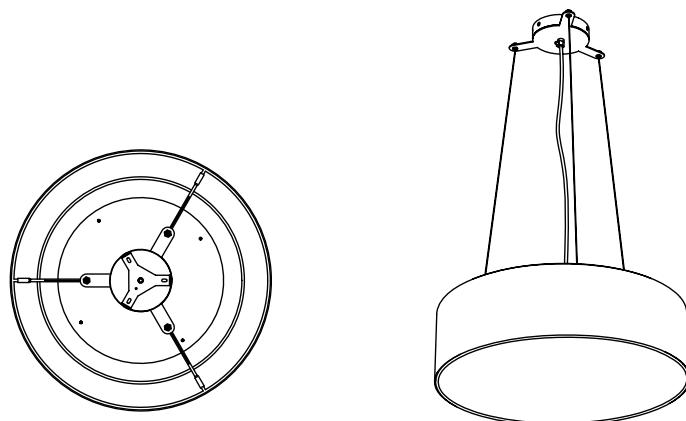

**PRODOTTO / PRODUCT**

PESO / WEIGHT  
5,5 kg / 12.1 lbs

**BOX 1**

L: 51 cm / 20"  
W: 51 cm / 20"  
H: 24 cm / 9.4"

PESO / WEIGHT  
3,5 kg / 7.7 lbs

**BOX 2**

L: 58 cm / 22.8"  
W: 58 cm / 22.8"  
H: 40 cm / 15.8"