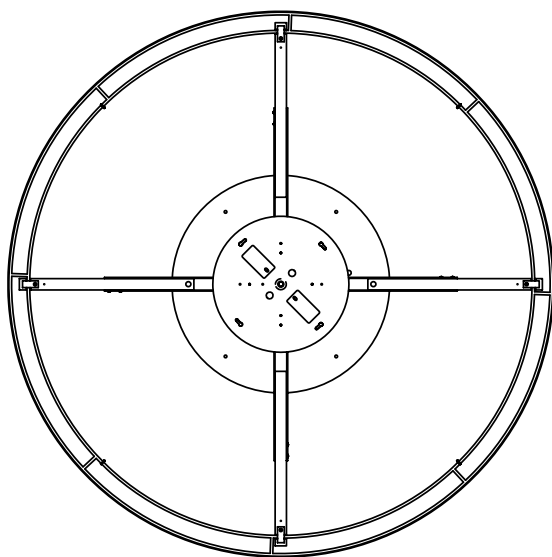

PESO / WEIGHT  
6,5 kg / 14.3 lbs

**PRODOTTO / PRODUCT**

PESO / WEIGHT  
10 kg / 22 lbs

**BOX 1**

L: 65 cm / 25.6"  
W: 70 cm / 27.5"  
H: 15 cm / 5.9"

PESO / WEIGHT  
4 kg / 8.8 lbs

**BOX 2**

L: 110 cm / 43.3"  
W: 110 cm / 43.3"  
H: 70 cm / 27.5"

PESO / WEIGHT  
10 kg / 22 lbs

**PRODOTTO / PRODUCT**

PESO / WEIGHT  
13 kg / 28.6 lbs

**BOX 1**

L: 65 cm / 25.6"  
W: 70 cm / 27.5"  
H: 15 cm / 5.9"

PESO / WEIGHT  
4 kg / 8.8 lbs

**BOX 2**

L: 130 cm / 51.2"  
W: 130 cm / 51.2"  
H: 70 cm / 27.5"