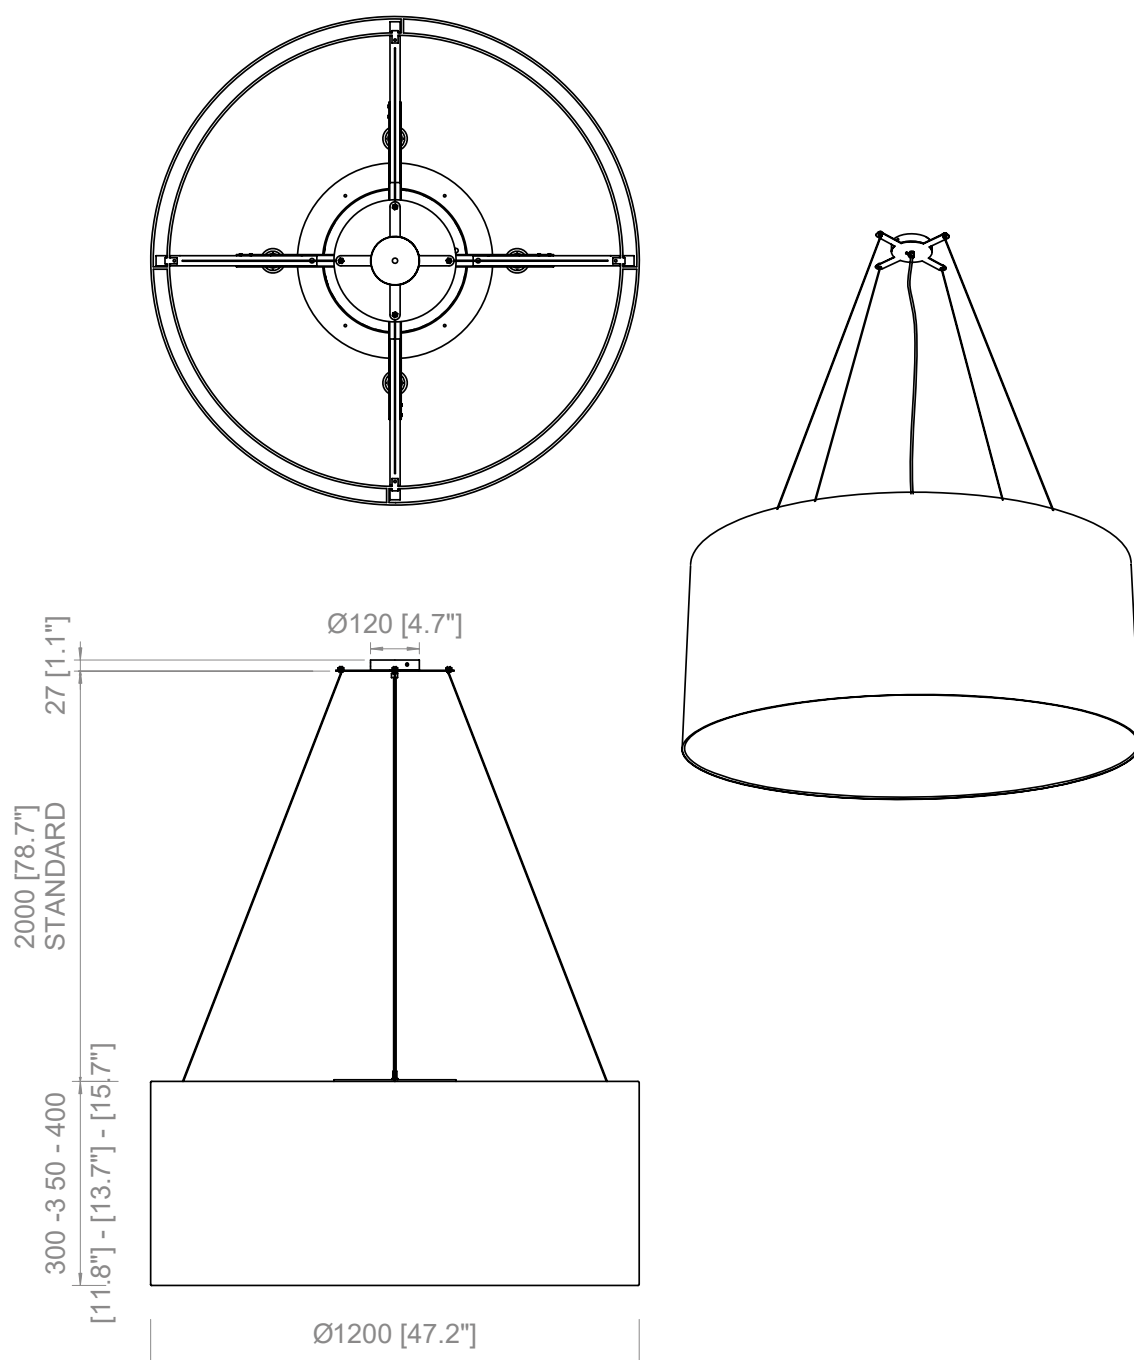

**PRODOTTO / PRODUCT**

PESO / WEIGHT  
5,5 kg / 12.1 lbs

**BOX 1**

L: 51 cm / 20"  
W: 51 cm / 20"  
H: 24 cm / 9.4"

PESO / WEIGHT  
3,5 kg / 7.7 lbs

**BOX 2**

L: 58 cm / 22.8"  
W: 58 cm / 22.8"  
H: 40 cm / 15.8"

PESO / WEIGHT  
6,5 kg / 14.3 lbs

**PRODOTTO / PRODUCT**

PESO / WEIGHT  
10 kg / 22 lbs

**BOX 1**

L: 65 cm / 25.6"  
W: 70 cm / 27.5"  
H: 15 cm / 5.9"

PESO / WEIGHT  
4 kg / 8.8 lbs

**BOX 2**

L: 110 cm / 43.3"  
W: 110 cm / 43.3"  
H: 70 cm / 27.5"

PESO / WEIGHT  
10 kg / 22 lbs

**PRODOTTO / PRODUCT**

PESO / WEIGHT  
13 kg / 28.6 lbs

**BOX 1**

L: 65 cm / 25.6"  
W: 70 cm / 27.5"  
H: 15 cm / 5.9"

PESO / WEIGHT  
4 kg / 8.8 lbs

**BOX 2**

L: 130 cm / 51.2"  
W: 130 cm / 51.2"  
H: 70 cm / 27.5"

PESO / WEIGHT  
15,5 kg / 34.1 lbs

**PRODOTTO / PRODUCT**

PESO / WEIGHT  
16 kg / 35.3 lbs

**BOX 1**

L: 65 cm / 25.6"  
W: 70 cm / 27.5"  
H: 15 cm / 5.9"

PESO / WEIGHT  
4 kg / 8.8 lbs

**BOX 2**

L: 160 cm / 63"  
W: 160 cm / 63"  
H: 70 cm / 27.5"