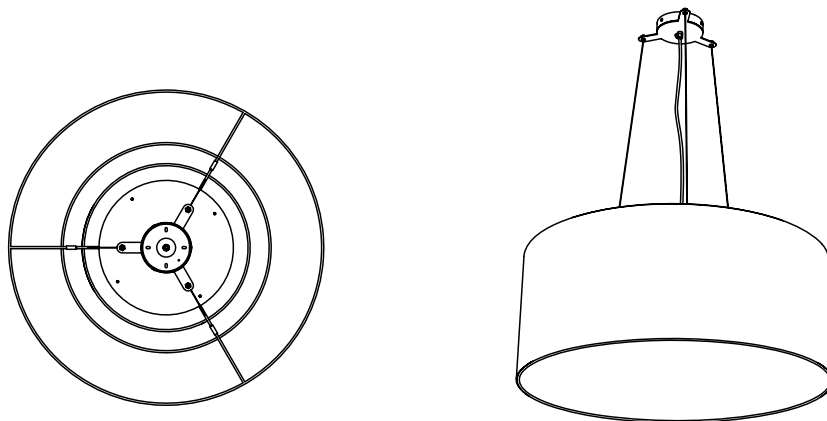

PRODOTTO / PRODUCT

PESO / WEIGHT
7,5 kg / 16.5 lbs

BOX 1

L: 51 cm / 20"
W: 51 cm / 20"
H: 24 cm / 9.4"

PESO / WEIGHT
3,5 kg / 7.7 lbs

BOX 2

L: 83 cm / 32.6"
W: 83 cm / 32.6"
H: 52 cm / 20.4"

PESO / WEIGHT
6,5 kg / 14.3 lbs