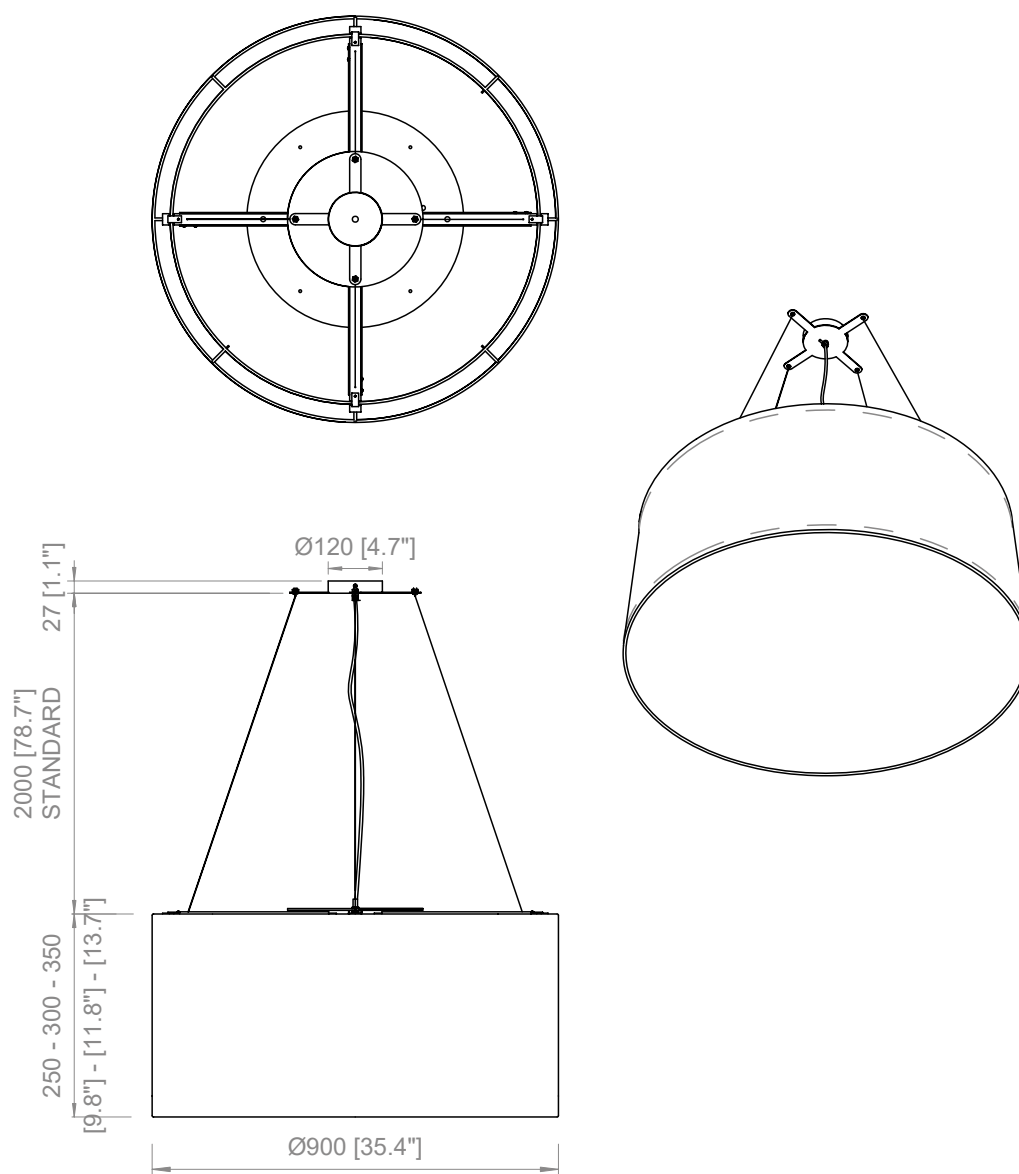

**PRODOTTO / PRODUCT**

PESO / WEIGHT  
5,5 kg / 12.1 lbs

**BOX 1**

L: 51 cm / 20"  
W: 51 cm / 20"  
H: 24 cm / 9.4"

PESO / WEIGHT  
3,5 kg / 7.7 lbs

**BOX 2**

L: 58 cm / 22.8"  
W: 58 cm / 22.8"  
H: 40 cm / 15.8"

PESO / WEIGHT  
4 kg / 8.8 lbs

**PRODOTTO / PRODUCT**

PESO / WEIGHT  
7,5 kg / 16.5 lbs

**BOX 1**

L: 51 cm / 20"  
W: 51 cm / 20"  
H: 24 cm / 9.4"

PESO / WEIGHT  
3,5 kg / 7.7 lbs

**BOX 2**

L: 83 cm / 32.6"  
W: 83 cm / 32.6"  
H: 52 cm / 20.4"

PESO / WEIGHT  
6,5 kg / 14.3 lbs

**PRODOTTO / PRODUCT**

PESO / WEIGHT  
10 kg / 22 lbs

**BOX 1**

L: 65 cm / 25.6"  
W: 70 cm / 27.5"  
H: 15 cm / 5.9"

PESO / WEIGHT  
4 kg / 8.8 lbs

**BOX 2**

L: 110 cm / 43.3"  
W: 110 cm / 43.3"  
H: 70 cm / 27.5"

PESO / WEIGHT  
10 kg / 22 lbs

**PRODOTTO / PRODUCT**

PESO / WEIGHT  
13 kg / 28.6 lbs

**BOX 1**

L: 65 cm / 25.6"  
W: 70 cm / 27.5"  
H: 15 cm / 5.9"

PESO / WEIGHT  
4 kg / 8.8 lbs

**BOX 2**

L: 130 cm / 51.2"  
W: 130 cm / 51.2"  
H: 70 cm / 27.5"