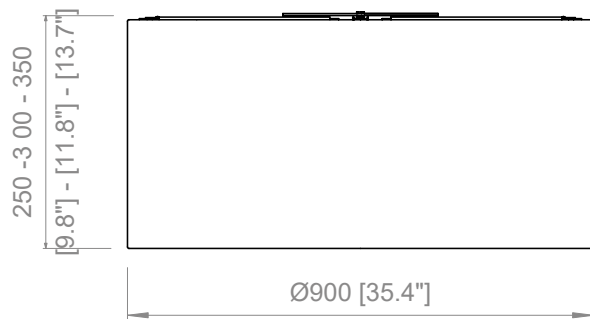

PESO / WEIGHT  
4 kg / 8.8 lbs

**PRODOTTO / PRODUCT**

PESO / WEIGHT  
7,5 kg / 16.5 lbs

**BOX 1**

L: 51 cm / 20"  
W: 51 cm / 20"  
H: 24 cm / 9.4"

PESO / WEIGHT  
3,5 kg / 7.7 lbs

**BOX 2**

L: 83 cm / 32.6"  
W: 83 cm / 32.6"  
H: 52 cm / 20.4"

PESO / WEIGHT  
6,5 kg / 14.3 lbs

**PRODOTTO / PRODUCT**

PESO / WEIGHT  
10 kg / 22 lbs

**BOX 1**

L: 65 cm / 25.6"  
W: 70 cm / 27.5"  
H: 15 cm / 5.9"

PESO / WEIGHT  
4 kg / 8.8 lbs

**BOX 2**

L: 110 cm / 43.3"  
W: 110 cm / 43.3"  
H: 70 cm / 27.5"