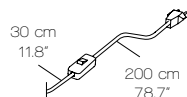

**CAVO - INTERRUTTORE / CABLE - SWITCH**

Tessuto nero  
Interruttore On-Off  
*Black fabric  
On-Off switch*

**COCO MEGA / COCO DELUXE TA**

L: 30 + 200 cm  
L: 11.8" + 78.7"

**USA / LIGHT SOURCE**

Black cable  
On-Off switch

PRODOTTO / PRODUCT

PESO / WEIGHT  
10 kg / 22 lbs

BOX 1

L: 56 cm / 22"  
W: 27 cm / 10.6"  
H: 80 cm / 31.5"

PESO / WEIGHT  
11 kg / 24.2 lbs

**PRODOTTO / PRODUCT**

PESO / WEIGHT  
7,5 kg / 16.5 lbs

**BOX 1**

L: 74 cm / 29.1"  
W: 49 cm / 19.2"  
H: 31 cm / 12.2"

PESO / WEIGHT  
8,5 kg / 18.7 lbs

PRODOTTO / PRODUCT

PESO / WEIGHT  
2 kg / 4.4 lbs

BOX 1

L: 47 cm / 18.5"  
W: 33 cm / 13"  
H: 24 cm / 9.4"

PESO / WEIGHT  
3 kg / 6.6 lbs