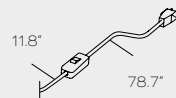

COCO MEGA / COCO DELUXE TA

L: 11.8" + 78.7"

FONTE LUMINOSA / LIGHT SOURCE

E27 LED
Utilizzabili lampadine LED fino
alla massima potenza disponibile
sul mercato

*You can use LED light bulbs of
the highest available wattage*

1 X E27
Lampadina LED
LED light bulb

DIMMERABLE / DIMMABLE

Disponibile versione con dimmer per LED su
cavo compatibile solo con lampadine LED
dimmerabili

*Available, on demand, dimmer switch on the
cable (to use dimmable LED light bulbs only)*

Coco Deluxe TA

USA / LIGHT SOURCE

E26 LED
You can use LED light bulbs of the
highest available wattage

1 X E26
LED light bulb

DIMMERABLE / DIMMABLE

Available, on demand, dimmer switch
on the cable (to use dimmable LED
light bulbs only)