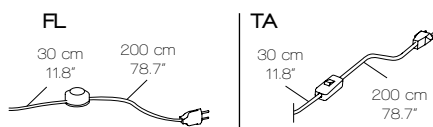

Senape
"Mustard colour"

Nero
Black

CAVO - INTERRUTTORE / CABLE - SWITCH

Tessuto nero
Interruttore On-Off

*Black fabric
On-Off switch*

FL / TA

L: 30 + 200 cm
L: 11,8" + 78,7"

**FONTE LUMINOSA / LIGHT SOURCE**

USA / CABLE - SWITCH

*Black cable
On-Off switch*

FL / TA

L: 11,8" + 78,7"

**USA / LIGHT SOURCE**

E26 LED
You can use LED light bulbs of the
highest available wattage

1 X E26
LED light bulb

PRODOTTO / PRODUCT

PESO / WEIGHT
2,5 kg / 5.5 lbs

BOX 1

L: 41,5 cm / 16.3"
W: 37,5 cm / 14.7"
H: 58 cm / 22.8"

PESO / WEIGHT
3,5 kg / 7.7 lbs

PRODOTTO / PRODUCT

PESO / WEIGHT
9 kg / 19.8 lbs

BOX 1

L: 50 cm / 19.7"
W: 50 cm / 19.7"
H: 142 cm / 55.9"