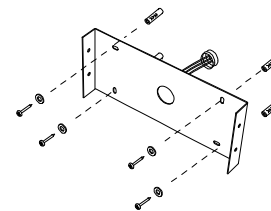

ISTRUZIONI INSTALLAZIONE - INSTALLING INSTRUCTIONS - INSTRUCTIONS DE MONTAGE

applique
sinistra / left

applique
destra / right

- fix the wall plate on the wall
- fissare la staffa al muro

- connect the power supply and fix the lamp on the on the wall plate
- connettere l'alimentatore e fissare la lampada alla staffa a parete

- insert the bulbs lamp
- inserire le lampadine

GZ 10 max 50W

E14 max 60W

ISTRUZIONI INSTALLAZIONE - INSTALLING INSTRUCTIONS - INSTRUCTIONS DE MONTAGE

applique
sinistra / left

applique
destra / right

- fix the wall plate on the wall
- fissare la staffa al muro

- connect the power supply and fix the lamp on the on the wall plate
- connettere l'alimentatore e fissare la lampada alla staffa a parete

- insert the bulbs lamp
- inserire le lampadine

GZ 10 max 50W

E14 max 60W