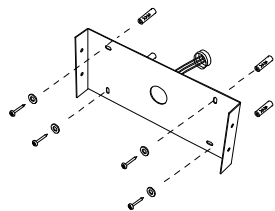

ISTRUZIONI INSTALLAZIONE - INSTALLING INSTRUCTIONS - INSTRUCTIONS DE MONTAGE

applique
sinistra / left

applique
destra / right

- fix the wall plate on the wall
- fissare la staffa al muro

- connect the power supply and fix the lamp on the on the wall plate
- connettere l'alimentatore e fissare la lampada alla staffa a parete

- insert the bulbs lamp
- inserire le lampadine

GZ 10 max 50W

E14 max 60W

ISTRUZIONI INSTALLAZIONE - INSTALLING INSTRUCTIONS - INSTRUCTIONS DE MONTAGE

applique
sinistra / left

applique
destra / right

- fix the wall plate on the wall
- fissare la staffa al muro