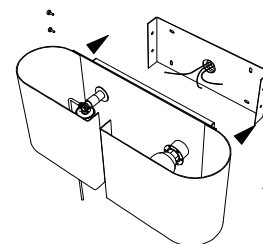

ISTRUZIONI INSTALLAZIONE - INSTALLING INSTRUCTIONS - INSTRUCTIONS DE MONTAGE

applique
sinistra / left

applique
destra / right

- fix the wall plate on the wall
- fissare la staffa al muro

- connect the power supply and fix the lamp on the on the wall plate
- connettere l'alimentatore e fissare la lampada alla staffa a parete

- insert the bulbs lamp
- inserire le lampadine

GZ 10 max 50W

E14 max 60W

ISTRUZIONI INSTALLAZIONE - INSTALLING INSTRUCTIONS - INSTRUCTIONS DE MONTAGE

applique
sinistra / left

applique
destra / right

- fix the wall plate on the wall
- fissare la staffa al muro

- connect the power supply and fix the lamp on the on the wall plate
- connettere l'alimentatore e fissare la lampada alla staffa a parete

- insert the bulbs lamp
- inserire le lampadine

GZ 10 max 50W

E14 max 60W