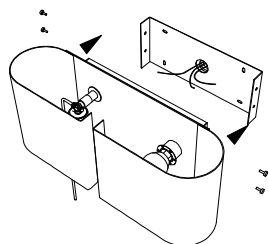

ISTRUZIONI INSTALLAZIONE - INSTALLING INSTRUCTIONS - INSTRUCTIONS DE MONTAGE

applique
sinistra / left

applique
destra / right

- fix the wall plate on the wall
- fissare la staffa al muro

- connect the power supply and fix the lamp on the on the wall plate
- connettere l'alimentatore e fissare la lampada alla staffa a parete

- insert the bulbs lamp
- inserire le lampadine

GZ 10 max 50W

E14 max 60W

ISTRUZIONI INSTALLAZIONE - INSTALLING INSTRUCTIONS - INSTRUCTIONS DE MONTAGE

applique
sinistra / left

applique
destra / right

- fix the wall plate on the wall
- fissare la staffa al muro