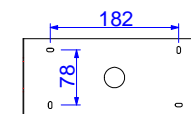

ISTRUZIONI INSTALLAZIONE - INSTALLING INSTRUCTIONS - INSTRUCTIONS DE MONTAGE

applique
sinistra / left

applique
destra / right

- fix the wall plate on the wall
- fissare la staffa al muro

- connect the power supply and fix the lamp on the on the wall plate
- connettere l'alimentatore e fissare la lampada alla staffa a parete

- insert the bulbs lamp
- inserire le lampadine

GZ 10 max 50W

E14 max 60W

ISTRUZIONI INSTALLAZIONE - INSTALLING INSTRUCTIONS - INSTRUCTIONS DE MONTAGE

applique
sinistra / left

applique
destra / right

- fix the wall plate on the wall
- fissare la staffa al muro