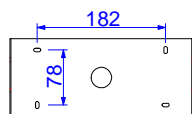

ISTRUZIONI INSTALLAZIONE - INSTALLING INSTRUCTIONS - INSTRUCTIONS DE MONTAGE

applique
sinistra / left

applique
destra / right

- fix the wall plate on the wall
- fissare la staffa al muro

- connect the power supply and fix the lamp on the on the wall plate
- connettere l'alimentatore e fissare la lampada alla staffa a parete

- insert the bulbs lamp
- inserire le lampadine

GZ 10 max 50W

E14 max 60W

ISTRUZIONI INSTALLAZIONE - INSTALLING INSTRUCTIONS - INSTRUCTIONS DE MONTAGE

applique
sinistra / left

applique
destra / right

- fix the wall plate on the wall
- fissare la staffa al muro