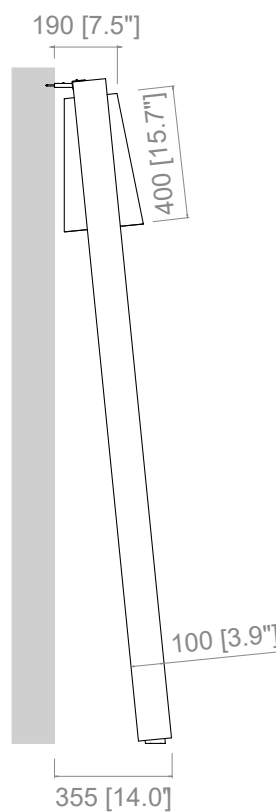

FL / TA
Available, on demand, dimmer switch on the cable (to use dimmable LED light bulbs only)

PRODOTTO / PRODUCT

PESO / WEIGHT
11 kg / 24.2 lbs

BOX 1

L: 90 cm / 35.4"
W: 15 cm / 5.9"
H: 207 cm / 81.5"

PESO / WEIGHT
10 kg / 22 lbs

BOX 2

L: 78 cm / 30.7"
W: 27 cm / 10.6"
H: 48 cm / 18.9"

PESO / WEIGHT
2,5 kg / 5.5 lbs

BOX 3

L: 63 cm / 24.8"
W: 63 cm / 24.8"
H: 4 cm / 1.5"

PESO / WEIGHT
3,5 kg / 7.7 lbs

PRODOTTO / PRODUCT

PESO / WEIGHT
9 kg / 19.8 lbs

BOX 1

L: 90 cm / 35.4"
W: 15 cm / 5.9"
H: 207 cm / 81.5"

PESO / WEIGHT
10 kg / 22 lbs

BOX 2

L: 78 cm / 30.7"
W: 27 cm / 10.6"
H: 48 cm / 18.9"

PESO / WEIGHT
2,5 kg / 5.5 lbs

PRODOTTO / PRODUCT

PESO / WEIGHT
7 kg / 15.4 lbs

BOX 1

L: 52 cm / 20.4"
W: 13 cm / 5.1"
H: 85 cm / 33.4"

PESO / WEIGHT
5 kg / 11 lbs

BOX 2

L: 27 cm / 10.6"
W: 78 cm / 30.7"
H: 38 cm / 14.9"

PESO / WEIGHT
2 kg / 4.4 lbs

BOX 3

L: 63 cm / 24.8"
W: 63 cm / 24.8"
H: 4 cm / 1.5"