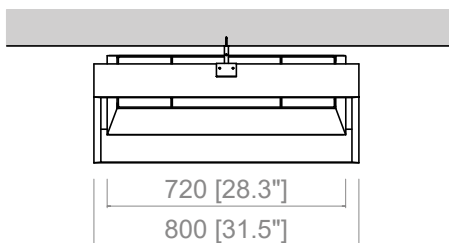

FL / TA
Available, on demand, dimmer switch on the cable (to use dimmable LED light bulbs only)

PRODOTTO / PRODUCT

PESO / WEIGHT
11 kg / 24.2 lbs

BOX 1

L: 90 cm / 35.4"
W: 15 cm / 5.9"
H: 207 cm / 81.5"

PESO / WEIGHT
10 kg / 22 lbs

BOX 2

L: 78 cm / 30.7"
W: 27 cm / 10.6"
H: 48 cm / 18.9"

PESO / WEIGHT
2,5 kg / 5.5 lbs

BOX 3

L: 63 cm / 24.8"
W: 63 cm / 24.8"
H: 4 cm / 1.5"

PESO / WEIGHT
3,5 kg / 7.7 lbs

PRODOTTO / PRODUCT

PESO / WEIGHT
9 kg / 19.8 lbs

BOX 1

L: 90 cm / 35.4"
W: 15 cm / 5.9"
H: 207 cm / 81.5"

PESO / WEIGHT
10 kg / 22 lbs

BOX 2

L: 78 cm / 30.7"
W: 27 cm / 10.6"
H: 48 cm / 18.9"

PESO / WEIGHT
2,5 kg / 5.5 lbs

PRODOTTO / PRODUCT

PESO / WEIGHT
7 kg / 15.4 lbs

BOX 1

L: 52 cm / 20.4"
W: 13 cm / 5.1"
H: 85 cm / 33.4"

PESO / WEIGHT
5 kg / 11 lbs

BOX 2

L: 27 cm / 10.6"
W: 78 cm / 30.7"
H: 38 cm / 14.9"

PESO / WEIGHT
2 kg / 4.4 lbs

BOX 3

L: 63 cm / 24.8"
W: 63 cm / 24.8"
H: 4 cm / 1.5"