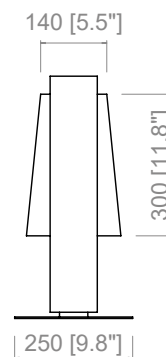

FL / TA
Available, on demand, dimmer switch on the cable (to use dimmable LED light bulbs only)

PRODOTTO / PRODUCT

PESO / WEIGHT
11 kg / 24.2 lbs

BOX 1

L: 90 cm / 35.4"
W: 15 cm / 5.9"
H: 207 cm / 81.5"

PESO / WEIGHT
10 kg / 22 lbs

BOX 2

L: 78 cm / 30.7"
W: 27 cm / 10.6"
H: 48 cm / 18.9"

PESO / WEIGHT
2,5 kg / 5.5 lbs

BOX 3

L: 63 cm / 24.8"
W: 63 cm / 24.8"
H: 4 cm / 1.5"

PESO / WEIGHT
3,5 kg / 7.7 lbs

PRODOTTO / PRODUCT

PESO / WEIGHT
9 kg / 19.8 lbs

BOX 1

L: 90 cm / 35.4"
W: 15 cm / 5.9"
H: 207 cm / 81.5"

PESO / WEIGHT
10 kg / 22 lbs

BOX 2

L: 78 cm / 30.7"
W: 27 cm / 10.6"
H: 48 cm / 18.9"

PESO / WEIGHT
2,5 kg / 5.5 lbs

PRODOTTO / PRODUCT

PESO / WEIGHT
7 kg / 15.4 lbs

BOX 1

L: 52 cm / 20.4"
W: 13 cm / 5.1"
H: 85 cm / 33.4"

PESO / WEIGHT
5 kg / 11 lbs

BOX 2

L: 27 cm / 10.6"
W: 78 cm / 30.7"
H: 38 cm / 14.9"

PESO / WEIGHT
2 kg / 4.4 lbs

BOX 3

L: 63 cm / 24.8"
W: 63 cm / 24.8"
H: 4 cm / 1.5"