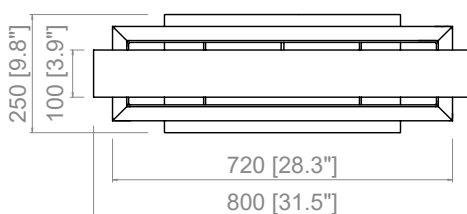

BOX 2

L: 78 cm / 30.7"
W: 27 cm / 10.6"
H: 48 cm / 18.9"

PESO / WEIGHT
2,5 kg / 5.5 lbs

BOX 3

L: 63 cm / 24.8"
W: 63 cm / 24.8"
H: 4 cm / 1.5"

PESO / WEIGHT
3,5 kg / 7.7 lbs

PRODOTTO / PRODUCT

PESO / WEIGHT
9 kg / 19.8 lbs

BOX 1

L: 90 cm / 35.4"
W: 15 cm / 5.9"
H: 207 cm / 81.5"

PESO / WEIGHT
10 kg / 22 lbs

BOX 2

L: 78 cm / 30.7"
W: 27 cm / 10.6"
H: 48 cm / 18.9"

PESO / WEIGHT
2,5 kg / 5.5 lbs

PRODOTTO / PRODUCT

PESO / WEIGHT
7 kg / 15.4 lbs

BOX 1

L: 52 cm / 20.4"
W: 13 cm / 5.1"
H: 85 cm / 33.4"

PESO / WEIGHT
5 kg / 11 lbs

BOX 2

L: 27 cm / 10.6"
W: 78 cm / 30.7"
H: 38 cm / 14.9"

PESO / WEIGHT
2 kg / 4.4 lbs

BOX 3

L: 63 cm / 24.8"
W: 63 cm / 24.8"
H: 4 cm / 1.5"