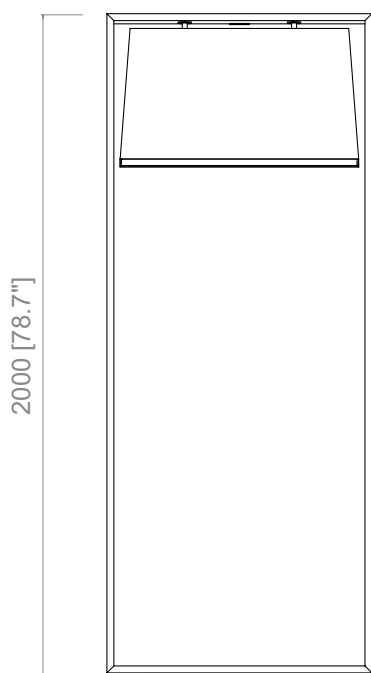

FL / TA
Available, on demand, dimmer switch on the cable (to use dimmable LED light bulbs only)

PRODOTTO / PRODUCT

PESO / WEIGHT
11 kg / 24.2 lbs

BOX 1

L: 90 cm / 35.4"
W: 15 cm / 5.9"
H: 207 cm / 81.5"

PESO / WEIGHT
10 kg / 22 lbs

BOX 2

L: 78 cm / 30.7"
W: 27 cm / 10.6"
H: 48 cm / 18.9"

PESO / WEIGHT
2,5 kg / 5.5 lbs

BOX 3

L: 63 cm / 24.8"
W: 63 cm / 24.8"
H: 4 cm / 1.5"

PESO / WEIGHT
3,5 kg / 7.7 lbs

PRODOTTO / PRODUCT

PESO / WEIGHT
9 kg / 19.8 lbs

BOX 1

L: 90 cm / 35.4"
W: 15 cm / 5.9"
H: 207 cm / 81.5"

PESO / WEIGHT
10 kg / 22 lbs

BOX 2

L: 78 cm / 30.7"
W: 27 cm / 10.6"
H: 48 cm / 18.9"

PESO / WEIGHT
2,5 kg / 5.5 lbs

PRODOTTO / PRODUCT

PESO / WEIGHT
7 kg / 15.4 lbs

BOX 1

L: 52 cm / 20.4"
W: 13 cm / 5.1"
H: 85 cm / 33.4"

PESO / WEIGHT
5 kg / 11 lbs

BOX 2

L: 27 cm / 10.6"
W: 78 cm / 30.7"
H: 38 cm / 14.9"

PESO / WEIGHT
2 kg / 4.4 lbs

BOX 3

L: 63 cm / 24.8"
W: 63 cm / 24.8"
H: 4 cm / 1.5"