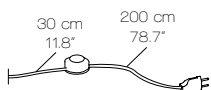

FL MR / FL MRS
L: 30 + 200 cm
L: 11.8" + 78.7"

TA MISS
L: 30 + 200 cm
L: 11.8" + 78.7"

**FRONTE LUMINOSA / LIGHT SOURCE**

E27 LED
Utilizzabili lampadine fino alla massima potenza disponibile sul mercato

You can use LED light bulbs of the highest available wattage

BOX 2

L: 78 cm / 30.7"
W: 27 cm / 10.6"
H: 48 cm / 18.9"

PESO / WEIGHT
2,5 kg / 5.5 lbs

BOX 3

L: 63 cm / 24.8"
W: 63 cm / 24.8"
H: 4 cm / 1.5"

PESO / WEIGHT
3,5 kg / 7.7 lbs

PRODOTTO / PRODUCT

PESO / WEIGHT
9 kg / 19.8 lbs

BOX 1

L: 90 cm / 35.4"
W: 15 cm / 5.9"
H: 207 cm / 81.5"

PESO / WEIGHT
10 kg / 22 lbs

BOX 2

L: 78 cm / 30.7"
W: 27 cm / 10.6"
H: 48 cm / 18.9"

PESO / WEIGHT
2,5 kg / 5.5 lbs

PRODOTTO / PRODUCT

PESO / WEIGHT
7 kg / 15.4 lbs

BOX 1

L: 52 cm / 20.4"
W: 13 cm / 5.1"
H: 85 cm / 33.4"

PESO / WEIGHT
5 kg / 11 lbs

BOX 2

L: 27 cm / 10.6"
W: 78 cm / 30.7"
H: 38 cm / 14.9"

PESO / WEIGHT
2 kg / 4.4 lbs

BOX 3

L: 63 cm / 24.8"
W: 63 cm / 24.8"
H: 4 cm / 1.5"