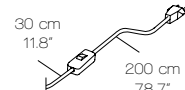

FL MR / FL MRS
L: 30 + 200 cm
L: 11.8" + 78.7"

TA MISS
L: 30 + 200 cm
L: 11.8" + 78.7"

**FRONTE LUMINOSA / LIGHT SOURCE**

E27 LED
Utilizzabili lampadine fino alla massima potenza disponibile sul mercato

You can use LED light bulbs of the highest available wattage

BOX 2

L: 78 cm / 30.7"
W: 27 cm / 10.6"
H: 48 cm / 18.9"

PESO / WEIGHT
2,5 kg / 5.5 lbs

BOX 3

L: 63 cm / 24.8"
W: 63 cm / 24.8"
H: 4 cm / 1.5"

PESO / WEIGHT
3,5 kg / 7.7 lbs

PRODOTTO / PRODUCT

PESO / WEIGHT
9 kg / 19.8 lbs

BOX 1

L: 90 cm / 35.4"
W: 15 cm / 5.9"
H: 207 cm / 81.5"

PESO / WEIGHT
10 kg / 22 lbs

BOX 2

L: 78 cm / 30.7"
W: 27 cm / 10.6"
H: 48 cm / 18.9"

PESO / WEIGHT
2,5 kg / 5.5 lbs

PRODOTTO / PRODUCT

PESO / WEIGHT
7 kg / 15.4 lbs

BOX 1

L: 52 cm / 20.4"
W: 13 cm / 5.1"
H: 85 cm / 33.4"

PESO / WEIGHT
5 kg / 11 lbs

BOX 2

L: 27 cm / 10.6"
W: 78 cm / 30.7"
H: 38 cm / 14.9"

PESO / WEIGHT
2 kg / 4.4 lbs

BOX 3

L: 63 cm / 24.8"
W: 63 cm / 24.8"
H: 4 cm / 1.5"