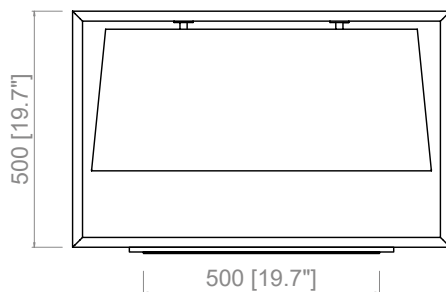

FL / TA
Available, on demand, dimmer switch on the cable (to use dimmable LED light bulbs only)

PRODOTTO / PRODUCT

PESO / WEIGHT
11 kg / 24.2 lbs

BOX 1

L: 90 cm / 35.4"
W: 15 cm / 5.9"
H: 207 cm / 81.5"

PESO / WEIGHT
10 kg / 22 lbs

BOX 2

L: 78 cm / 30.7"
W: 27 cm / 10.6"
H: 48 cm / 18.9"

PESO / WEIGHT
2,5 kg / 5.5 lbs

BOX 3

L: 63 cm / 24.8"
W: 63 cm / 24.8"
H: 4 cm / 1.5"

PESO / WEIGHT
3,5 kg / 7.7 lbs

PRODOTTO / PRODUCT

PESO / WEIGHT
9 kg / 19.8 lbs

BOX 1

L: 90 cm / 35.4"
W: 15 cm / 5.9"
H: 207 cm / 81.5"

PESO / WEIGHT
10 kg / 22 lbs

BOX 2

L: 78 cm / 30.7"
W: 27 cm / 10.6"
H: 48 cm / 18.9"

PESO / WEIGHT
2,5 kg / 5.5 lbs

PRODOTTO / PRODUCT

PESO / WEIGHT
7 kg / 15.4 lbs

BOX 1

L: 52 cm / 20.4"
W: 13 cm / 5.1"
H: 85 cm / 33.4"

PESO / WEIGHT
5 kg / 11 lbs

BOX 2

L: 27 cm / 10.6"
W: 78 cm / 30.7"
H: 38 cm / 14.9"

PESO / WEIGHT
2 kg / 4.4 lbs

BOX 3

L: 63 cm / 24.8"
W: 63 cm / 24.8"
H: 4 cm / 1.5"