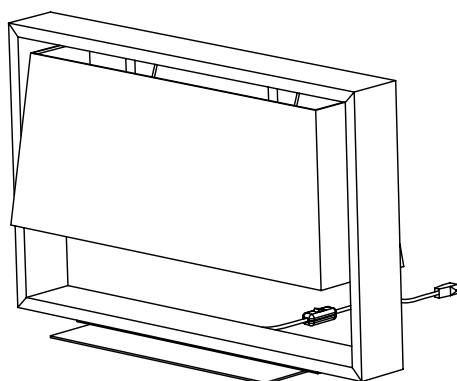

BOX 2

L: 78 cm / 30.7"
W: 27 cm / 10.6"
H: 48 cm / 18.9"

PESO / WEIGHT
2,5 kg / 5.5 lbs

BOX 3

L: 63 cm / 24.8"
W: 63 cm / 24.8"
H: 4 cm / 1.5"

PESO / WEIGHT
3,5 kg / 7.7 lbs

PRODOTTO / PRODUCT

PESO / WEIGHT
9 kg / 19.8 lbs

BOX 1

L: 90 cm / 35.4"
W: 15 cm / 5.9"
H: 207 cm / 81.5"

PESO / WEIGHT
10 kg / 22 lbs

BOX 2

L: 78 cm / 30.7"
W: 27 cm / 10.6"
H: 48 cm / 18.9"

PESO / WEIGHT
2,5 kg / 5.5 lbs

PRODOTTO / PRODUCT

PESO / WEIGHT
7 kg / 15.4 lbs

BOX 1

L: 52 cm / 20.4"
W: 13 cm / 5.1"
H: 85 cm / 33.4"

PESO / WEIGHT
5 kg / 11 lbs

BOX 2

L: 27 cm / 10.6"
W: 78 cm / 30.7"
H: 38 cm / 14.9"

PESO / WEIGHT
2 kg / 4.4 lbs

BOX 3

L: 63 cm / 24.8"
W: 63 cm / 24.8"
H: 4 cm / 1.5"