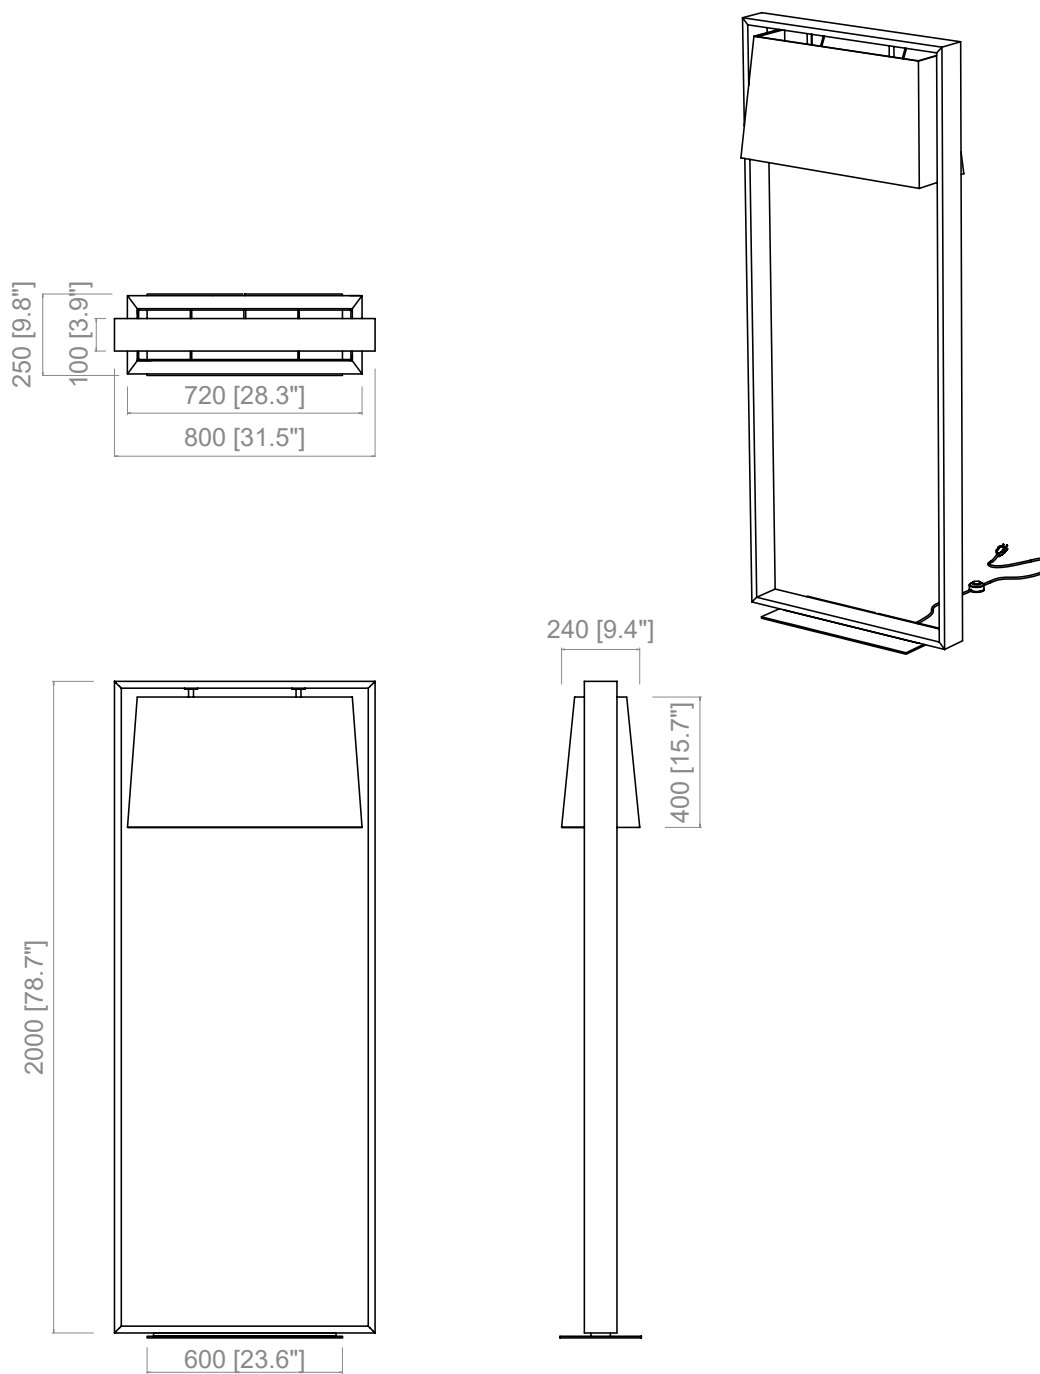

PRODOTTO / PRODUCT

PESO / WEIGHT
11 kg / 24.2 lbs

BOX 1

L: 90 cm / 35.4"
W: 15 cm / 5.9"
H: 207 cm / 81.5"

PESO / WEIGHT
10 kg / 22 lbs

BOX 2

L: 78 cm / 30.7"
W: 27 cm / 10.6"
H: 48 cm / 18.9"

PESO / WEIGHT
2,5 kg / 5.5 lbs

BOX 3

L: 63 cm / 24.8"
W: 63 cm / 24.8"
H: 4 cm / 1.5"

PESO / WEIGHT
3,5 kg / 7.7 lbs