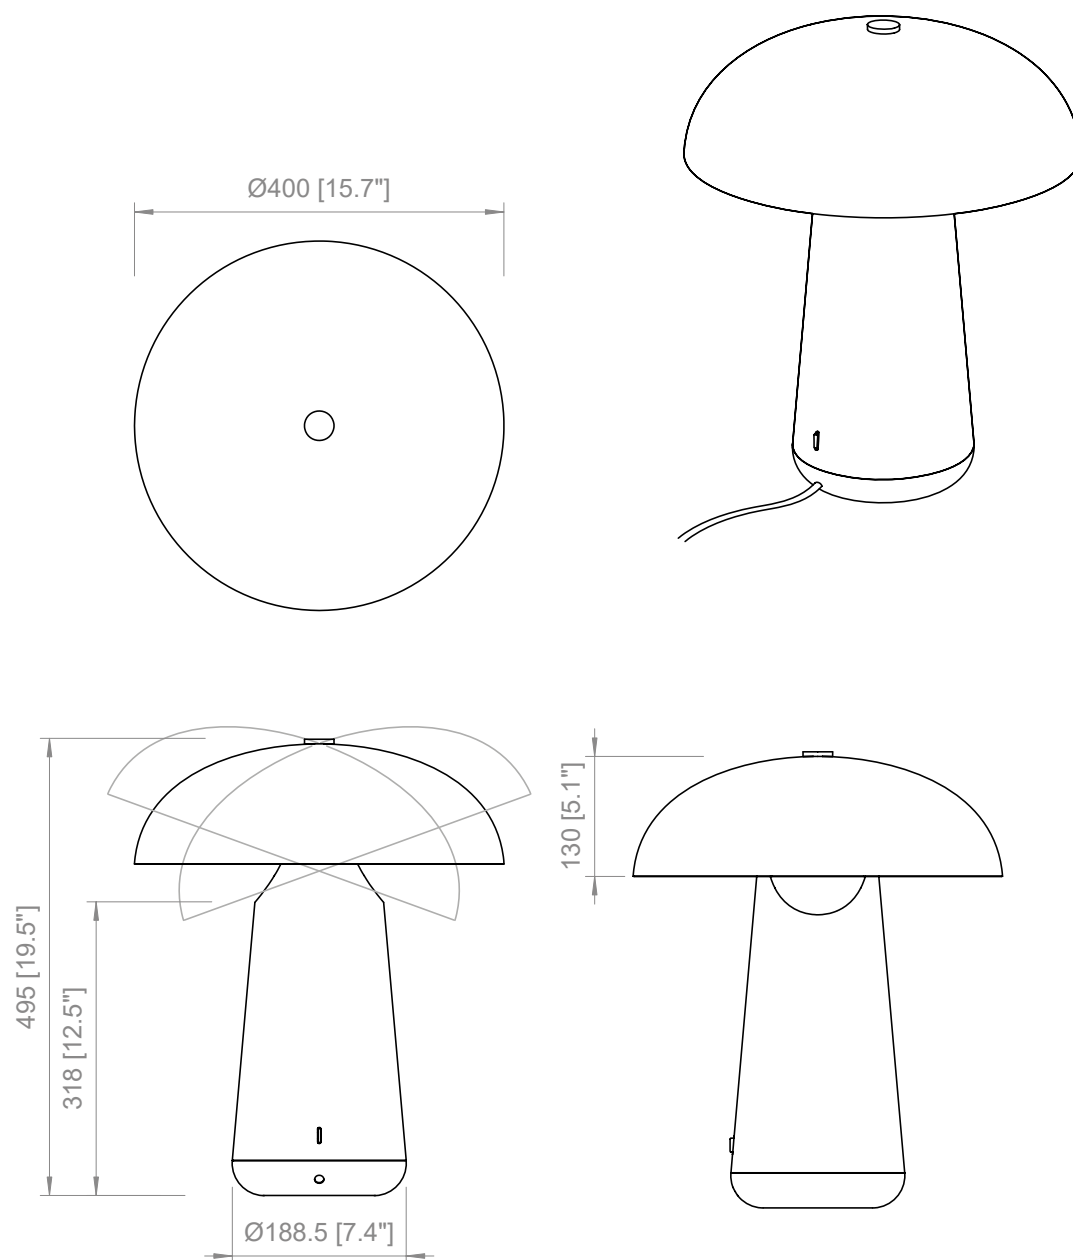

L: 200 cm
L: 78,7"

FRONTE LUMINOSA / LIGHT SOURCE

ONGO XL

E27 LED
Utilizzabili lampadine LED fino
alla massima potenza disponibile
sul mercato

*You can use LED light bulbs of
the highest available wattage*

L: 27 cm / 10.6"
W: 27 cm / 10.6"
H: 29 cm / 11.4"

PESO / WEIGHT
2 kg / 4.4 lbs

**PRODOTTO / PRODUCT**

PESO / WEIGHT
5 kg / 11 lbs

BOX 1

L: 52 cm / 20.4"
W: 52 cm / 20.4"
H: 55 cm / 21.6"

PESO / WEIGHT
6 kg / 13.2 lbs