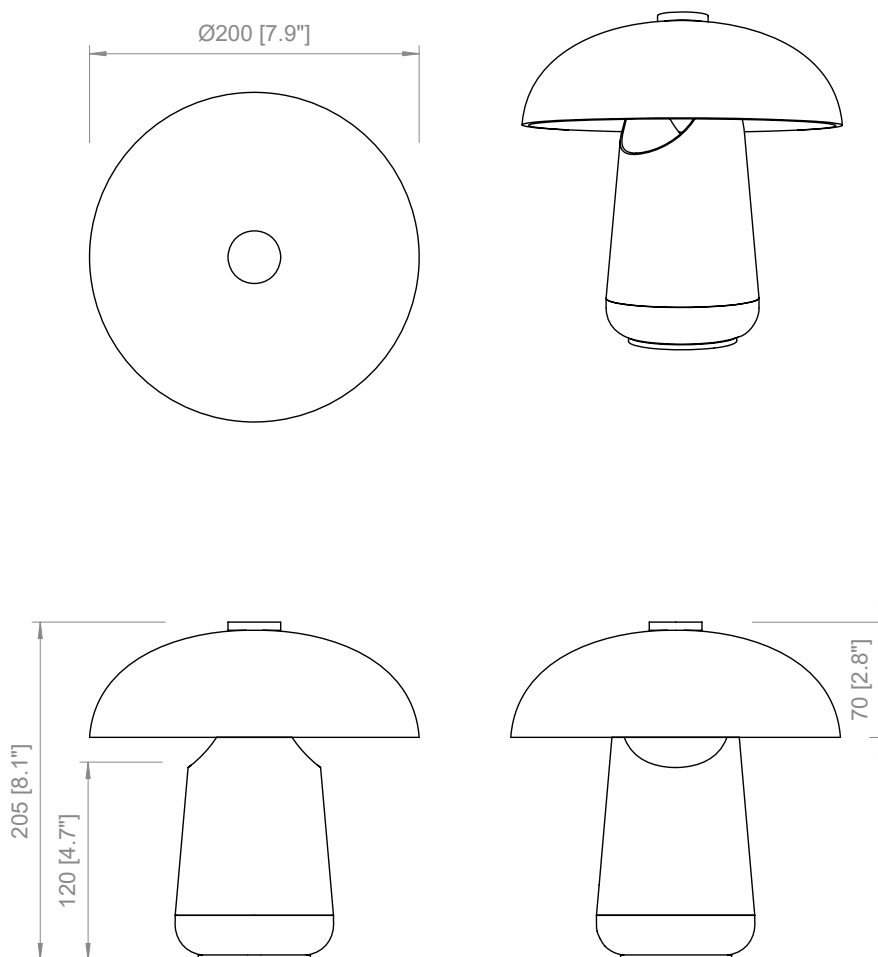

PRODOTTO / PRODUCT

PESO / WEIGHT
1 kg / 2.2 lbs

BOX 1

L: 27 cm / 10.6"
W: 27 cm / 10.6"
H: 29 cm / 11.4"

PESO / WEIGHT
2 kg / 4.4 lbs