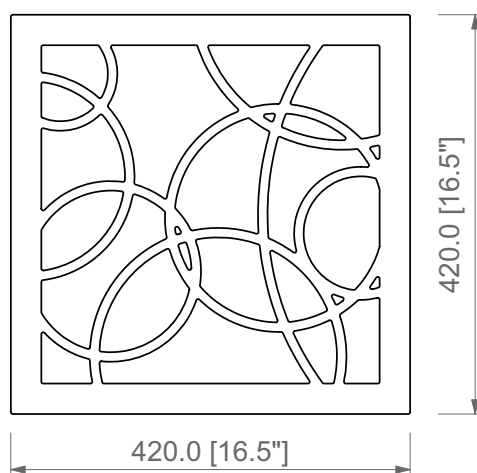

L: 51 cm / 20"
W: 51 cm / 20"
H: 31 cm / 12.2"

PESO / WEIGHT
7 kg / 15.4 lbs

PRODOTTO / PRODUCT

PESO / WEIGHT
6 kg / 13.2 lbs

BOX 1

L: 51 cm / 20"
W: 51 cm / 20"
H: 31 cm / 12.2"

PESO / WEIGHT
7 kg / 15.4 lbs