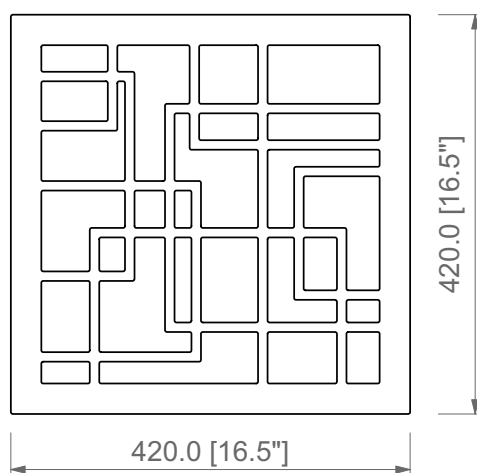

PRODOTTO / PRODUCT

PESO / WEIGHT
6 kg / 13.2 lbs

BOX 1

L: 51 cm / 20"
W: 51 cm / 20"
H: 31 cm / 12.2"

PESO / WEIGHT
7 kg / 15.4 lbs

PRODOTTO / PRODUCT

PESO / WEIGHT
6 kg / 13.2 lbs

BOX 1

L: 51 cm / 20"
W: 51 cm / 20"
H: 31 cm / 12.2"

PESO / WEIGHT
7 kg / 15.4 lbs

PRODOTTO / PRODUCT

PESO / WEIGHT
6 kg / 13.2 lbs

BOX 1

L: 51 cm / 20"
W: 51 cm / 20"
H: 31 cm / 12.2"

PESO / WEIGHT
7 kg / 15.4 lbs