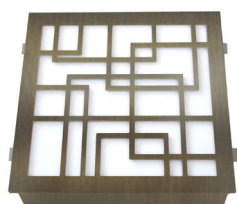

RESETTE PL

Staffan Tollgard

PL ROUND & SQUARE 1

PL ROUND & SQUARE 2

Resette PL è la versione a plafone di Recessed, pensata per illuminare corridoi, zone di passaggio, aree comuni. Resette PL, con spessore 11 cm a vista, è caratterizzata da una griglia in metallo in finitura bronzo spazzolato chiaro opaco con motivi decorativi e diffusore in plexiglass bianco. La maschera è rimovibile e personalizzabile, realizzabile anche su disegno del cliente. La sorgente luminosa è una piastra a LED customizzata, dimmerabile e compatibile con sistemi di controllo remoto. Il design è ispirato alle vetrate che illuminano le chiese di stile gotico.

Resette PL is the ceiling-mounted version of Recessed lamp, designed to illuminate corridors, passage zones and public areas. Resette PL is characterised by a metal grid in satin bronze finish with decorative motifs and a white plexiglass diffuser. The mask is removable and customizable, also available on customer's design. The light source is a custom LED board, dimmable and compatible with remote control systems. The design is inspired by the stained glass windows that illuminate the Gothic style churches.

SPECIFICHE PRODOTTO / PRODUCT SPECIFICS

RESETTE PL ROUND 1
RESETTE PL ROUND 2

p2

RESETTE PL SQUARE 1
RESETTE PL SQUARE 2

p3

p4

p5

p6

STRUTTURA / FRAME

Bronzo spazzolato chiaro opaco
Matt light satin bronze

DIFFUSORE / DIFFUSER

Plexiglass satinato
Satin plexiglass

FRONTE LUMINOSA / LIGHT SOURCE

Custom LED

1 X 30W
Lumen: 4.000
3.000 K; CRI: >90