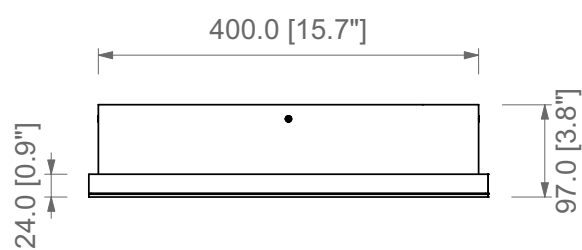

PRODOTTO / PRODUCT

PESO / WEIGHT
6 kg / 13.2 lbs

BOX 1

L: 51 cm / 20"
W: 51 cm / 20"
H: 31 cm / 12.2"

PESO / WEIGHT
7 kg / 15.4 lbs

PRODOTTO / PRODUCT

PESO / WEIGHT
6 kg / 13.2 lbs

BOX 1

L: 51 cm / 20"
W: 51 cm / 20"
H: 31 cm / 12.2"

PESO / WEIGHT
7 kg / 15.4 lbs

PRODOTTO / PRODUCT

PESO / WEIGHT
6 kg / 13.2 lbs

BOX 1

L: 51 cm / 20"
W: 51 cm / 20"
H: 31 cm / 12.2"

PESO / WEIGHT
7 kg / 15.4 lbs