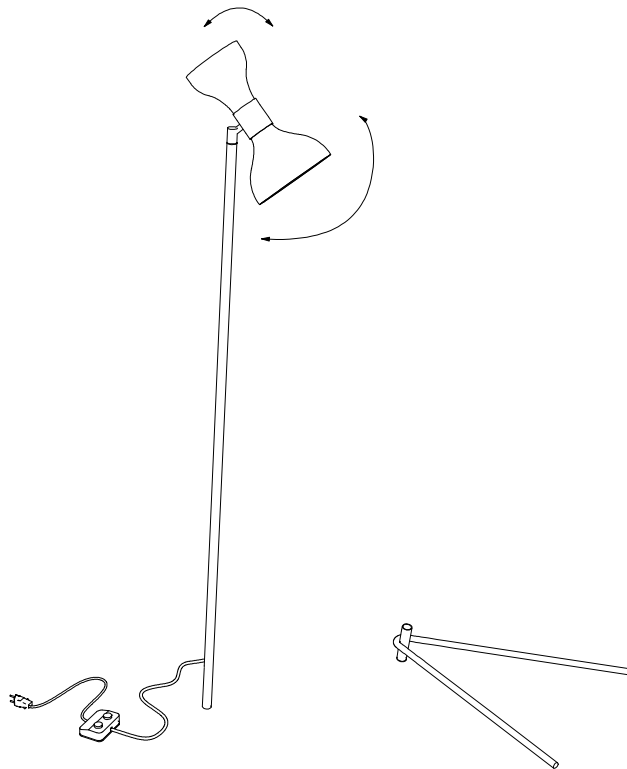

ISTRUZIONI INSTALLAZIONE - INSTALLING INSTRUCTIONS - INSTRUCTIONS DE MONTAGE

- SVITARE LA GHIERA IN PLASTICA DEL PORTALAMPADE SOLO IN CASO DI SOSTITUZIONE DEI DIFFUSORI
- UNSCREW THE PLASTIC RING ON THE SOCKET JUST IN CASE OF DIFFUSERS REPLACEMENT
- DESERRER LA BAGUE EN PLASTIQUE SUR LE SUPPORT DE LAMPE SEULEMENT EN CAS DE REMPLACEMENT DE LE DIFFUSEUR