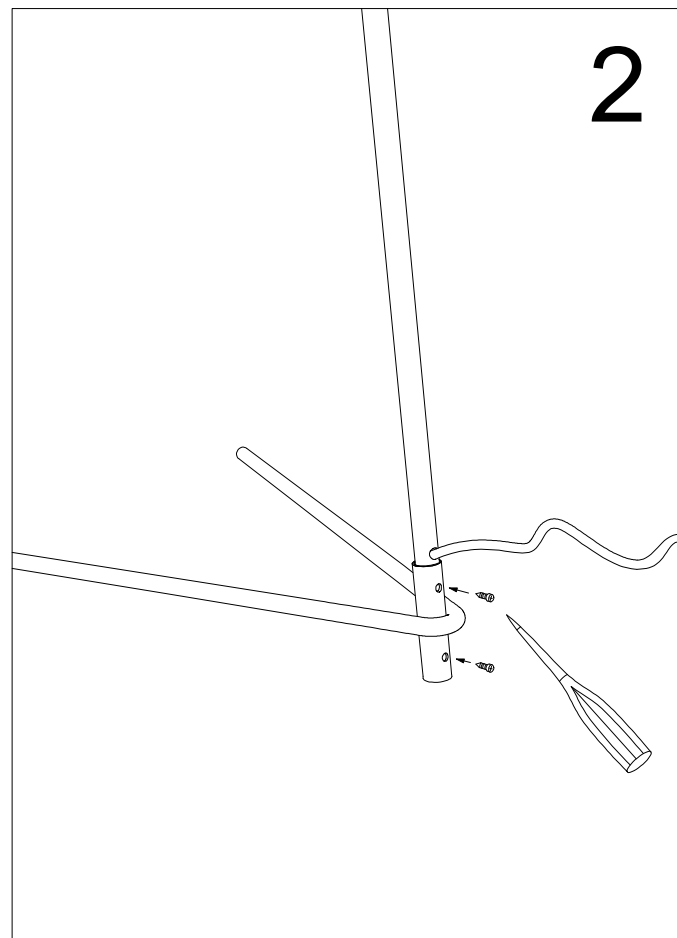

ISTRUZIONI INSTALLAZIONE - INSTALLING INSTRUCTIONS - INSTRUCTIONS DE MONTAGE

- SVITARE LA GHIERA IN PLASTICA DEL PORTALAMPADE SOLO IN CASO DI SOSTITUZIONE DEI DIFFUSORI
- UNSCREW THE PLASTIC RING ON THE SOCKET JUST IN CASE OF DIFFUSERS REPLACEMENT
- DESERRER LA BAGUE EN PLASTIQUE SUR LE SUPPORT DE LAMPE SEULEMENT EN CAS DE REMPLACEMENT DE LE DIFFUSEUR