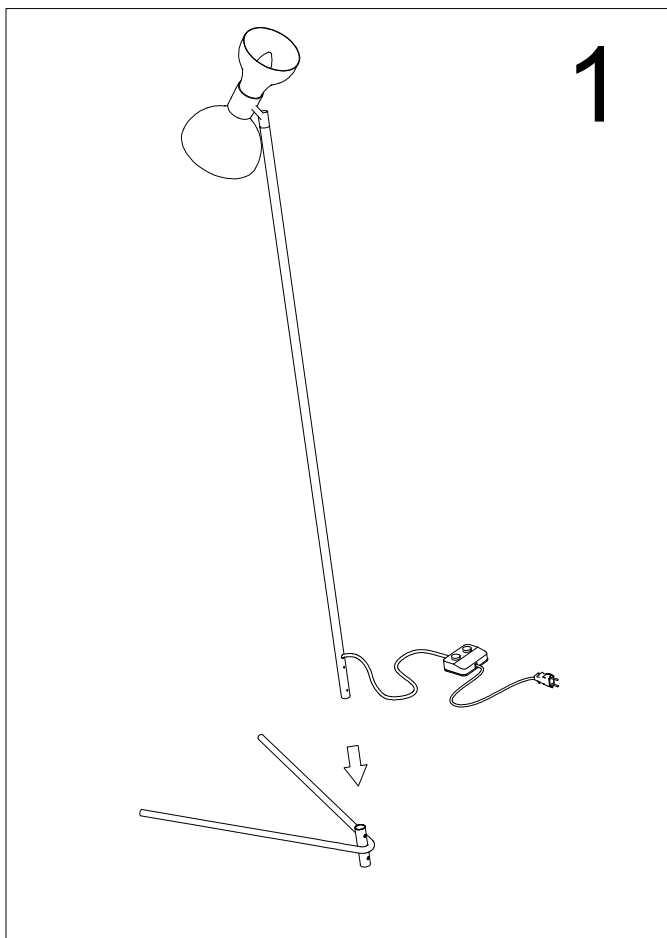

ISTRUZIONI INSTALLAZIONE - INSTALLING INSTRUCTIONS - INSTRUCTIONS DE MONTAGE

- SVITARE LA GHIERA IN PLASTICA DEL PORTALAMPADE SOLO IN CASO DI SOSTITUZIONE DEI DIFFUSORI
- UNSCREW THE PLASTIC RING ON THE SOCKET JUST IN CASE OF DIFFUSERS REPLACEMENT
- DESERRER LA BAGUE EN PLASTIQUE SUR LE SUPPORT DE LAMPE SEULEMENT EN CAS DE REMPLACEMENT DE LE DIFFUSEUR