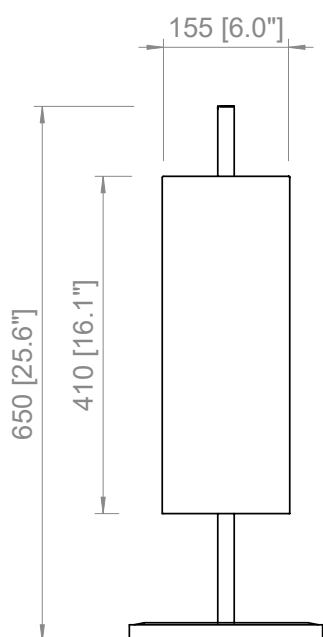

**COCO MEGA / COCO DELUXE TA**

L: 30 + 200 cm  
L: 11.8" + 78.7"

**USA / LIGHT SOURCE**

Black cable  
On-Off switch

**COCO MEGA / COCO DELUXE TA**

L: 11.8" + 78.7"

**FONTE LUMINOSA / LIGHT SOURCE**

E27 LED  
Utilizzabili lampadine LED fino  
alla massima potenza disponibile  
sul mercato

1 X E26  
LED light bulb

**DIMMERABLE / DIMMABLE**

Available, on demand, dimmer switch  
on the cable (to use dimmable LED  
light bulbs only)

PRODOTTO / PRODUCT

PESO / WEIGHT  
10 kg / 22 lbs

BOX 1

L: 56 cm / 22"  
W: 27 cm / 10.6"  
H: 80 cm / 31.5"

PESO / WEIGHT  
11 kg / 24.2 lbs

PRODOTTO / PRODUCT

PESO / WEIGHT  
7,5 kg / 16.5 lbs

BOX 1

L: 74 cm / 29.1"  
W: 49 cm / 19.2"  
H: 31 cm / 12.2"

PESO / WEIGHT  
8,5 kg / 18.7 lbs

PRODOTTO / PRODUCT

PESO / WEIGHT  
2 kg / 4.4 lbs

BOX 1

L: 47 cm / 18.5"  
W: 33 cm / 13"  
H: 24 cm / 9.4"

PESO / WEIGHT  
3 kg / 6.6 lbs

PRODOTTO / PRODUCT

PESO / WEIGHT  
3 kg / 6.6 lbs

BOX 1

L: 30 cm / 11.8"  
W: 22 cm / 8.6"  
H: 52 cm / 20.4"

PESO / WEIGHT  
4 kg / 8.8 lbs