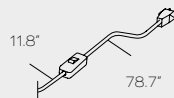

**COCO MEGA / COCO DELUXE TA**

L: 30 + 200 cm  
L: 11.8" + 78.7"

**USA / LIGHT SOURCE**

Black cable  
On-Off switch

**COCO MEGA / COCO DELUXE TA**

L: 11.8" + 78.7"

**FONTE LUMINOSA / LIGHT SOURCE**

E27 LED  
Utilizzabili lampadine LED fino  
alla massima potenza disponibile  
sul mercato