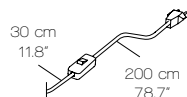

**COCO MEGA / COCO DELUXE TA**

L: 30 + 200 cm  
L: 11.8" + 78.7"

**USA / LIGHT SOURCE**

Black cable  
On-Off switch

**COCO MEGA / COCO DELUXE TA**

L: 11.8" + 78.7"

**FONTE LUMINOSA / LIGHT SOURCE**

E27 LED  
Utilizzabili lampadine LED fino  
alla massima potenza disponibile  
sul mercato

BOX 1

L: 47 cm / 18.5"  
W: 33 cm / 13"  
H: 24 cm / 9.4"

PESO / WEIGHT  
3 kg / 6.6 lbs

PRODOTTO / PRODUCT

PESO / WEIGHT  
3 kg / 6.6 lbs

BOX 1

L: 30 cm / 11.8"  
W: 22 cm / 8.6"  
H: 52 cm / 20.4"

PESO / WEIGHT  
4 kg / 8.8 lbs