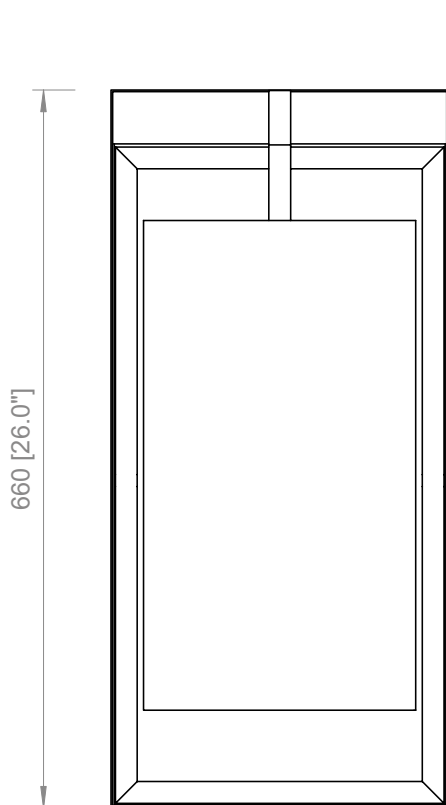

**COCO MEGA / COCO DELUXE TA**

L: 30 + 200 cm  
L: 11.8" + 78.7"

**USA / LIGHT SOURCE**

Black cable  
On-Off switch

**COCO MEGA / COCO DELUXE TA**

L: 11.8" + 78.7"

**FONTE LUMINOSA / LIGHT SOURCE**

E27 LED  
Utilizzabili lampadine LED fino  
alla massima potenza disponibile  
sul mercato

1 X E26  
LED light bulb

**DIMMERABLE / DIMMABLE**

Available, on demand, dimmer switch  
on the cable (to use dimmable LED  
light bulbs only)

PRODOTTO / PRODUCT

PESO / WEIGHT  
10 kg / 22 lbs

BOX 1

L: 56 cm / 22"  
W: 27 cm / 10.6"  
H: 80 cm / 31.5"

PESO / WEIGHT  
11 kg / 24.2 lbs

PRODOTTO / PRODUCT

PESO / WEIGHT  
7,5 kg / 16.5 lbs

BOX 1

L: 74 cm / 29.1"  
W: 49 cm / 19.2"  
H: 31 cm / 12.2"

PESO / WEIGHT  
8,5 kg / 18.7 lbs

PRODOTTO / PRODUCT

PESO / WEIGHT  
2 kg / 4.4 lbs

BOX 1

L: 47 cm / 18.5"  
W: 33 cm / 13"  
H: 24 cm / 9.4"

PESO / WEIGHT  
3 kg / 6.6 lbs

PRODOTTO / PRODUCT

PESO / WEIGHT  
3 kg / 6.6 lbs

BOX 1

L: 30 cm / 11.8"  
W: 22 cm / 8.6"  
H: 52 cm / 20.4"

PESO / WEIGHT  
4 kg / 8.8 lbs