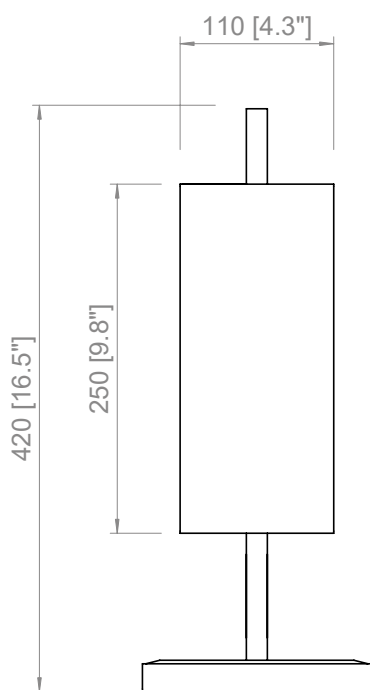

**COCO MEGA / COCO DELUXE TA**

L: 30 + 200 cm  
L: 11.8" + 78.7"

**USA / LIGHT SOURCE**

Black cable  
On-Off switch

**COCO MEGA / COCO DELUXE TA**

L: 11.8" + 78.7"

**FONTE LUMINOSA / LIGHT SOURCE**

E27 LED  
Utilizzabili lampadine LED fino  
alla massima potenza disponibile  
sul mercato

1 X E26  
LED light bulb

**DIMMERABLE / DIMMABLE**

Available, on demand, dimmer switch  
on the cable (to use dimmable LED  
light bulbs only)

PRODOTTO / PRODUCT

PESO / WEIGHT  
10 kg / 22 lbs

BOX 1

L: 56 cm / 22"  
W: 27 cm / 10.6"  
H: 80 cm / 31.5"

PESO / WEIGHT  
11 kg / 24.2 lbs

PRODOTTO / PRODUCT

PESO / WEIGHT  
7,5 kg / 16.5 lbs

BOX 1

L: 74 cm / 29.1"  
W: 49 cm / 19.2"  
H: 31 cm / 12.2"

PESO / WEIGHT  
8,5 kg / 18.7 lbs

PRODOTTO / PRODUCT

PESO / WEIGHT  
2 kg / 4.4 lbs

BOX 1

L: 47 cm / 18.5"  
W: 33 cm / 13"  
H: 24 cm / 9.4"

PESO / WEIGHT  
3 kg / 6.6 lbs

PRODOTTO / PRODUCT

PESO / WEIGHT  
3 kg / 6.6 lbs

BOX 1

L: 30 cm / 11.8"  
W: 22 cm / 8.6"  
H: 52 cm / 20.4"

PESO / WEIGHT  
4 kg / 8.8 lbs