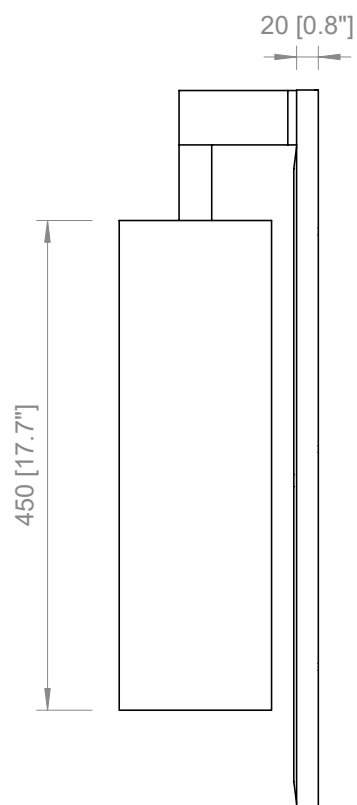

**COCO MEGA / COCO DELUXE TA**

L: 30 + 200 cm  
L: 11.8" + 78.7"

**USA / LIGHT SOURCE**

Black cable  
On-Off switch

**COCO MEGA / COCO DELUXE TA**

L: 11.8" + 78.7"

**FONTE LUMINOSA / LIGHT SOURCE**

E27 LED  
Utilizzabili lampadine LED fino  
alla massima potenza disponibile  
sul mercato

1 X E26  
LED light bulb

**DIMMERABLE / DIMMABLE**

Available, on demand, dimmer switch  
on the cable (to use dimmable LED  
light bulbs only)

PRODOTTO / PRODUCT

PESO / WEIGHT  
10 kg / 22 lbs

BOX 1

L: 56 cm / 22"  
W: 27 cm / 10.6"  
H: 80 cm / 31.5"

PESO / WEIGHT  
11 kg / 24.2 lbs

PRODOTTO / PRODUCT

PESO / WEIGHT  
7,5 kg / 16.5 lbs

BOX 1

L: 74 cm / 29.1"  
W: 49 cm / 19.2"  
H: 31 cm / 12.2"

PESO / WEIGHT  
8,5 kg / 18.7 lbs

PRODOTTO / PRODUCT

PESO / WEIGHT  
2 kg / 4.4 lbs

BOX 1

L: 47 cm / 18.5"  
W: 33 cm / 13"  
H: 24 cm / 9.4"

PESO / WEIGHT  
3 kg / 6.6 lbs

PRODOTTO / PRODUCT

PESO / WEIGHT  
3 kg / 6.6 lbs

BOX 1

L: 30 cm / 11.8"  
W: 22 cm / 8.6"  
H: 52 cm / 20.4"

PESO / WEIGHT  
4 kg / 8.8 lbs