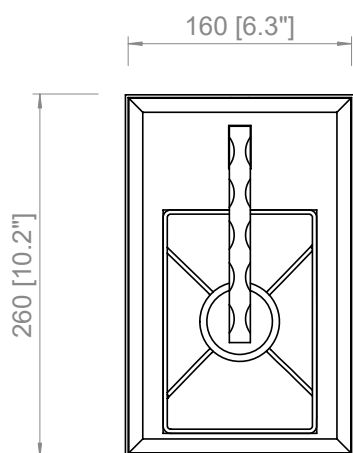

**COCO MEGA / COCO DELUXE TA**

L: 30 + 200 cm  
L: 11.8" + 78.7"

**USA / LIGHT SOURCE**

Black cable  
On-Off switch

**COCO MEGA / COCO DELUXE TA**

L: 11.8" + 78.7"

**FONTE LUMINOSA / LIGHT SOURCE**

E27 LED  
Utilizzabili lampadine LED fino  
alla massima potenza disponibile  
sul mercato

1 X E26  
LED light bulb

**DIMMERABLE / DIMMABLE**

Available, on demand, dimmer switch  
on the cable (to use dimmable LED  
light bulbs only)

PRODOTTO / PRODUCT

PESO / WEIGHT  
10 kg / 22 lbs

BOX 1

L: 56 cm / 22"  
W: 27 cm / 10.6"  
H: 80 cm / 31.5"

PESO / WEIGHT  
11 kg / 24.2 lbs

PRODOTTO / PRODUCT

PESO / WEIGHT  
7,5 kg / 16.5 lbs

BOX 1

L: 74 cm / 29.1"  
W: 49 cm / 19.2"  
H: 31 cm / 12.2"

PESO / WEIGHT  
8,5 kg / 18.7 lbs

PRODOTTO / PRODUCT

PESO / WEIGHT  
2 kg / 4.4 lbs

BOX 1

L: 47 cm / 18.5"  
W: 33 cm / 13"  
H: 24 cm / 9.4"

PESO / WEIGHT  
3 kg / 6.6 lbs

PRODOTTO / PRODUCT

PESO / WEIGHT  
3 kg / 6.6 lbs

BOX 1

L: 30 cm / 11.8"  
W: 22 cm / 8.6"  
H: 52 cm / 20.4"

PESO / WEIGHT  
4 kg / 8.8 lbs