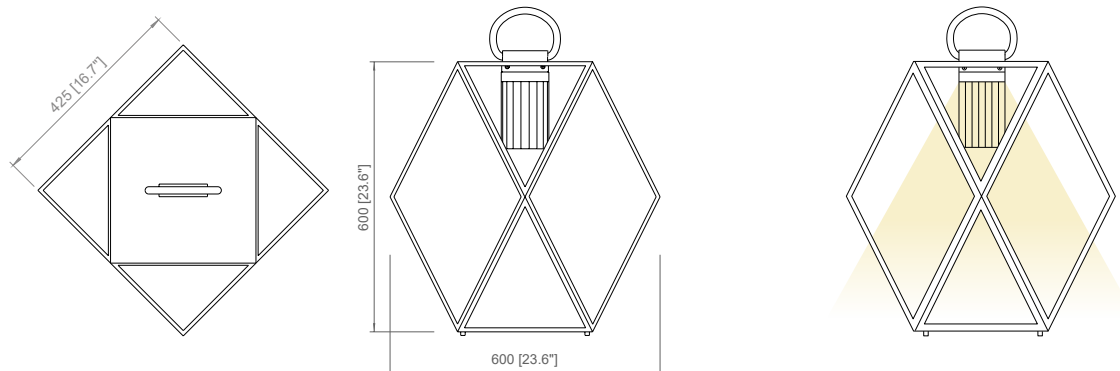

LIGHT EFFECT | EFFETTO LUMINOSO

LIGHT SOURCE | FONTE LUMINOSA

220-240V · 110V | 1x3 W LED Module
400 Lm | 2.700 K | CRI >90 | IP65

Autonomy | Autonomia: 10 hours | ore
Life cycles | Cicli di vita: 600
Charging time | Tempi di ricarica: 6/8 hours | ore
USB cable type C supplied, power supply not supplied
Cavo USB tipo C fornito, alimentatore non fornito (min 5V 2A)

FINISHES | FINITURE

FRAME | STRUTTURA

- Black
  Nero
- Bronze
  Bronzo
- Terracotta
  Terracotta
- Cream
  Crema

HANDLE | MANIGLIA

- Brown braided leather
  Cuoio intrecciato marrone

PLEXIGLASS DIFFUSER | DIFFUSORE IN PLEXIGLASS

- Amber
  Ambra

Packaging | Imballi

LARGE	650x650xh.750mm [25.6"x25.6"xh.29.5"]
	12,5 kg [27.5 lbs]