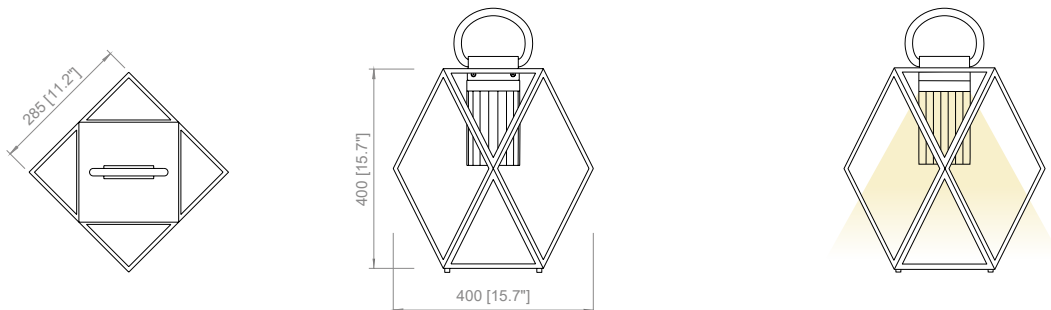

LIGHT EFFECT | EFFETTO LUMINOSO

LIGHT SOURCE | FONTE LUMINOSA

220-240V · 110V | 1x3 W LED Module
400 Lm | 2.700 K | CRI >90 | IP65

Autonomy | Autonomia: 10 hours | ore
Life cycles | Cicli di vita: 600
Charging time | Tempi di ricarica: 6/8 hours | ore
USB cable type C supplied, power supply not supplied
Cavo USB tipo C fornito, alimentatore non fornito (min 5V 2A)

FINISHES | FINITURE

FRAME | STRUTTURA

Black Nero   Bronze Bronzo   Terracotta Terracotta   Cream Crema

HANDLE | MANIGLIA

Brown braided leather
Cuoio intrecciato marrone

PLEXIGLASS DIFFUSER | DIFFUSORE IN PLEXIGLASS

Amber Ambra

Packaging | Imballi

MEDIUM	525x525xh.560mm [20.6"x20.6"xh.22"]
	7 kg [15.4 lbs]