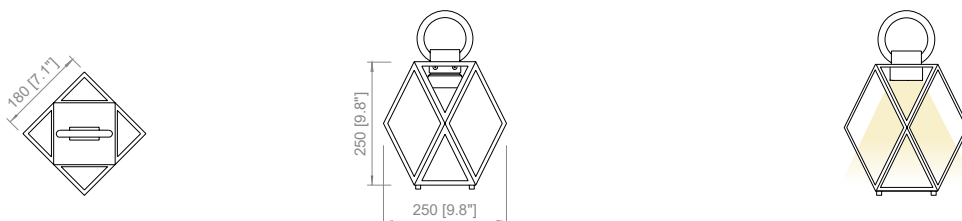

MUSE NOMAD SMALL

LIGHT EFFECT | EFFETTO LUMINOSO

LIGHT SOURCE | FONTE LUMINOSA

220-240V · 110V | 1x3 W LED Module
400 Lm | 2.700 K | CRI >90 | IP65

Autonomy | Autonomia: 10 hours | ore
Life cycles | Cicli di vita: 600
Charging time | Tempi di ricarica: 6/8 hours | ore
USB cable type C supplied, power supply not supplied
Cavo USB tipo C fornito, alimentatore non fornito (min 5V 2A)

FINISHES | FINITURE

FRAME | STRUTTURA

- Black
  Nero
- Bronze
  Bronzo
- Terracotta
  Terracotta
- Cream
  Crema

HANDLE | MANIGLIA

- Brown braided leather
  Cuoio intrecciato marrone

PLEXIGLASS DIFFUSER | DIFFUSORE IN PLEXIGLASS

- Amber
  Ambra

Packaging | Imballi

SMALL	330x330xh.340mm [13"x13"xh.13.4"]
	2,5 kg [5.5 lbs]