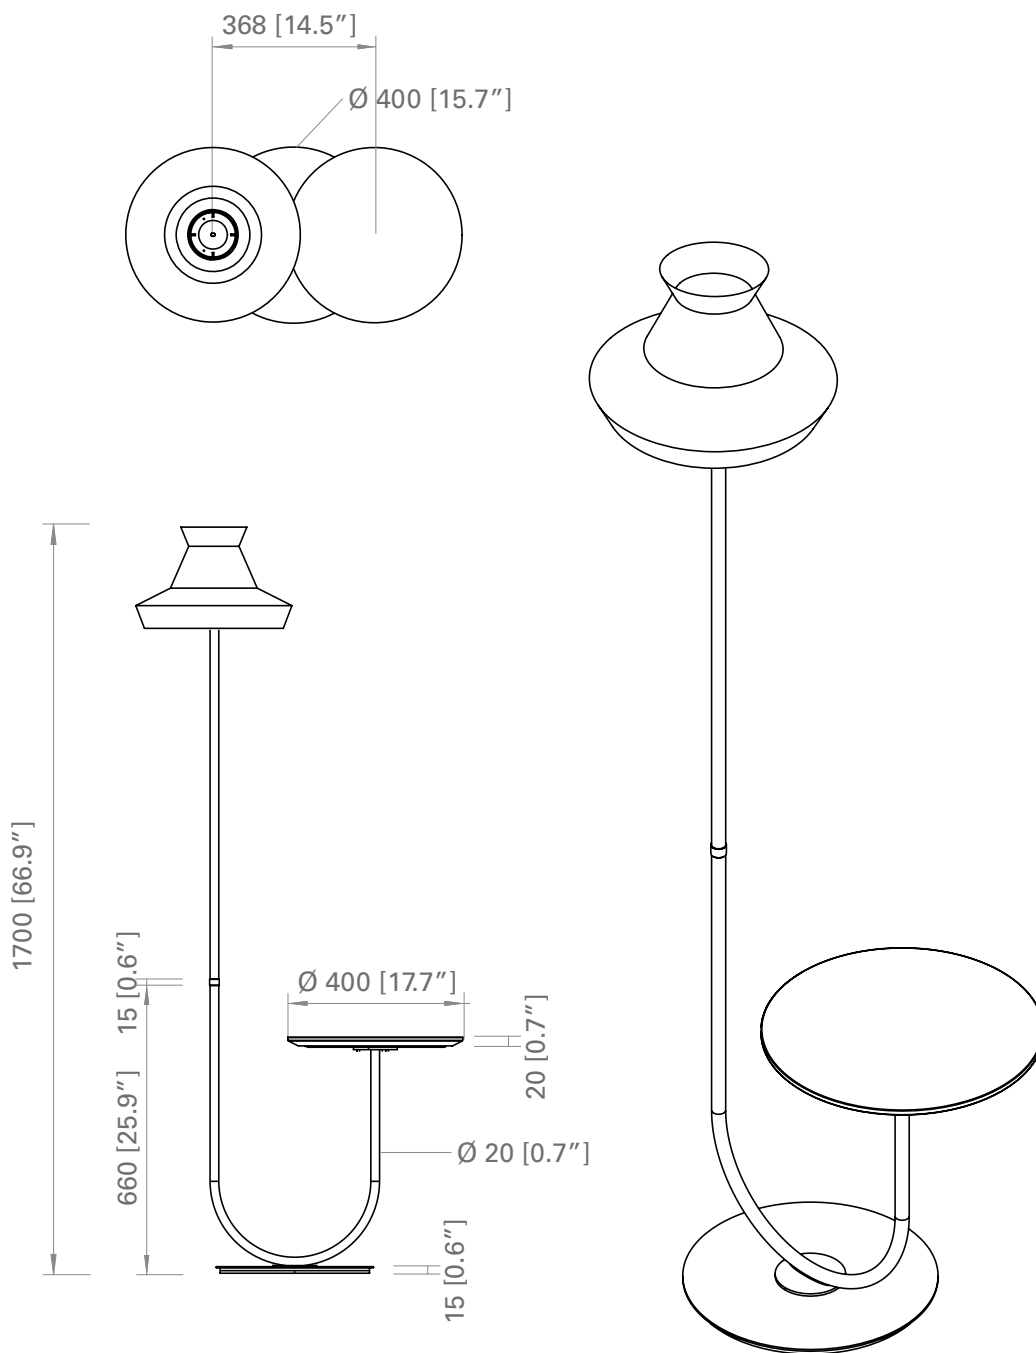

SPECIFICHE PRODOTTO / PRODUCT SPECIFICS

CALYPSO FLOOR+TABLE INDOOR ANTIGUA
CALYPSO FLOOR+TABLE INDOOR GUADALOUPE
CALYPSO FLOOR+TABLE INDOOR MARTINIQUE

p.2

p.3

p.4

p.5

STRUTTURA / FRAME

Ottone satinato
Satin brass

1 X E27
Lampadina LED
LED light bulb

110V

E26 LED
You can use LED light bulbs of the highest available wattage

1 X E26
LED light bulb

IMBALLI / PACKAGING

Box 1	Box 2	Box 3
L: 620 mm / 24.4"	L: 420 mm / 16.5"	L: 470 mm / 18.5"
P: 170 mm / 6.7"	P: 420 mm / 16.5"	P: 470 mm / 18.5"
H: 1820 mm / 71.6"	H: 160 mm / 6.3"	H: 430 mm / 16.9"
Peso: 7.5 kg / 18.5 lbs	Peso: 15.5 kg / 34.1 lbs	Peso: 3 kg / 6.6 lbs

IMBALLI / PACKAGING

Box 1	Box 2	Box 3
L: 620 mm / 24.4"	L: 420 mm / 16.5"	L: 470 mm / 18.5"
P: 170 mm / 6.7"	P: 420 mm / 16.5"	P: 470 mm / 18.5"
H: 1820 mm / 71.6"	H: 160 mm / 6.3"	H: 430 mm / 16.9"
Peso: 7.5 kg / 18.5 lbs	Peso: 15.5 kg / 34.1 lbs	Peso: 3 kg / 6.6 lbs