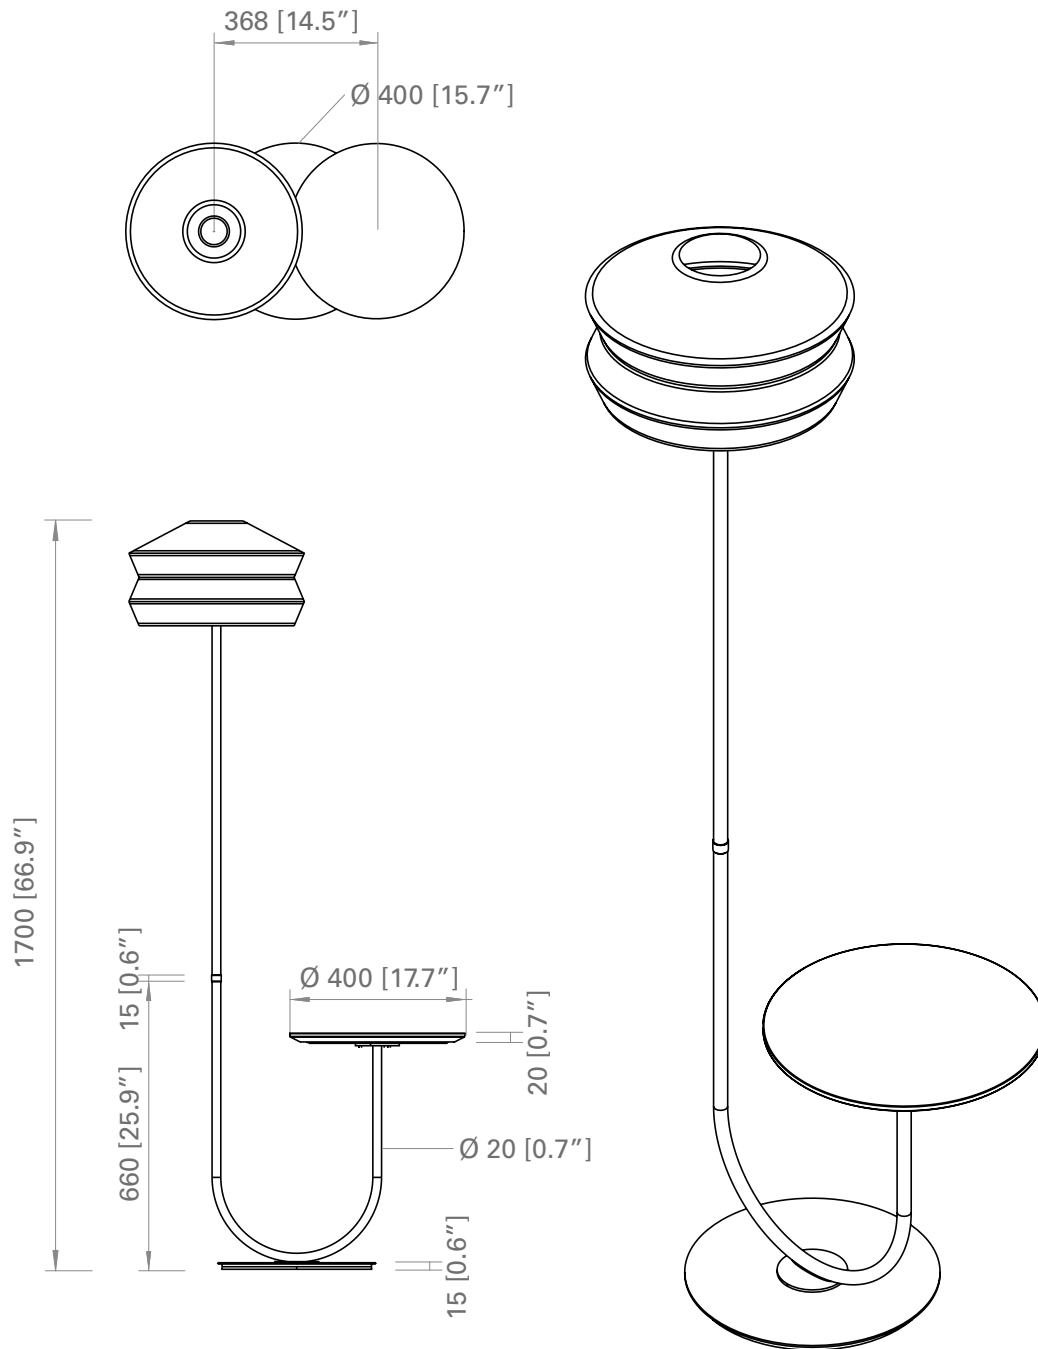

SPECIFICHE PRODOTTO / PRODUCT SPECIFICS

CALYPSO FLOOR+TABLE INDOOR ANTIGUA
CALYPSO FLOOR+TABLE INDOOR GUADALOUPE
CALYPSO FLOOR+TABLE INDOOR MARTINIQUE

p.2

p.3

p.4

p.5

STRUTTURA / FRAME

Ottone satinato
Satin brass

1 X E27
Lampadina LED
LED light bulb

110V

E26 LED
You can use LED light bulbs of the highest available wattage

1 X E26
LED light bulb

IMBALLI / PACKAGING

Box 1	Box 2	Box 3
L: 620 mm / 24.4"	L: 420 mm / 16.5"	L: 470 mm / 18.5"
P: 170 mm / 6.7"	P: 420 mm / 16.5"	P: 470 mm / 18.5"
H: 1820 mm / 71.6"	H: 160 mm / 6.3"	H: 430 mm / 16.9"
Peso: 7.5 kg / 18.5 lbs	Peso: 15.5 kg / 34.1 lbs	Peso: 3 kg / 6.6 lbs

IMBALLI / PACKAGING

Box 1	Box 2	Box 3
L: 620 mm / 24.4"	L: 420 mm / 16.5"	L: 470 mm / 18.5"
P: 170 mm / 6.7"	P: 420 mm / 16.5"	P: 470 mm / 18.5"
H: 1820 mm / 71.6"	H: 160 mm / 6.3"	H: 430 mm / 16.9"
Peso: 7.5 kg / 18.5 lbs	Peso: 15.5 kg / 34.1 lbs	Peso: 3 kg / 6.6 lbs