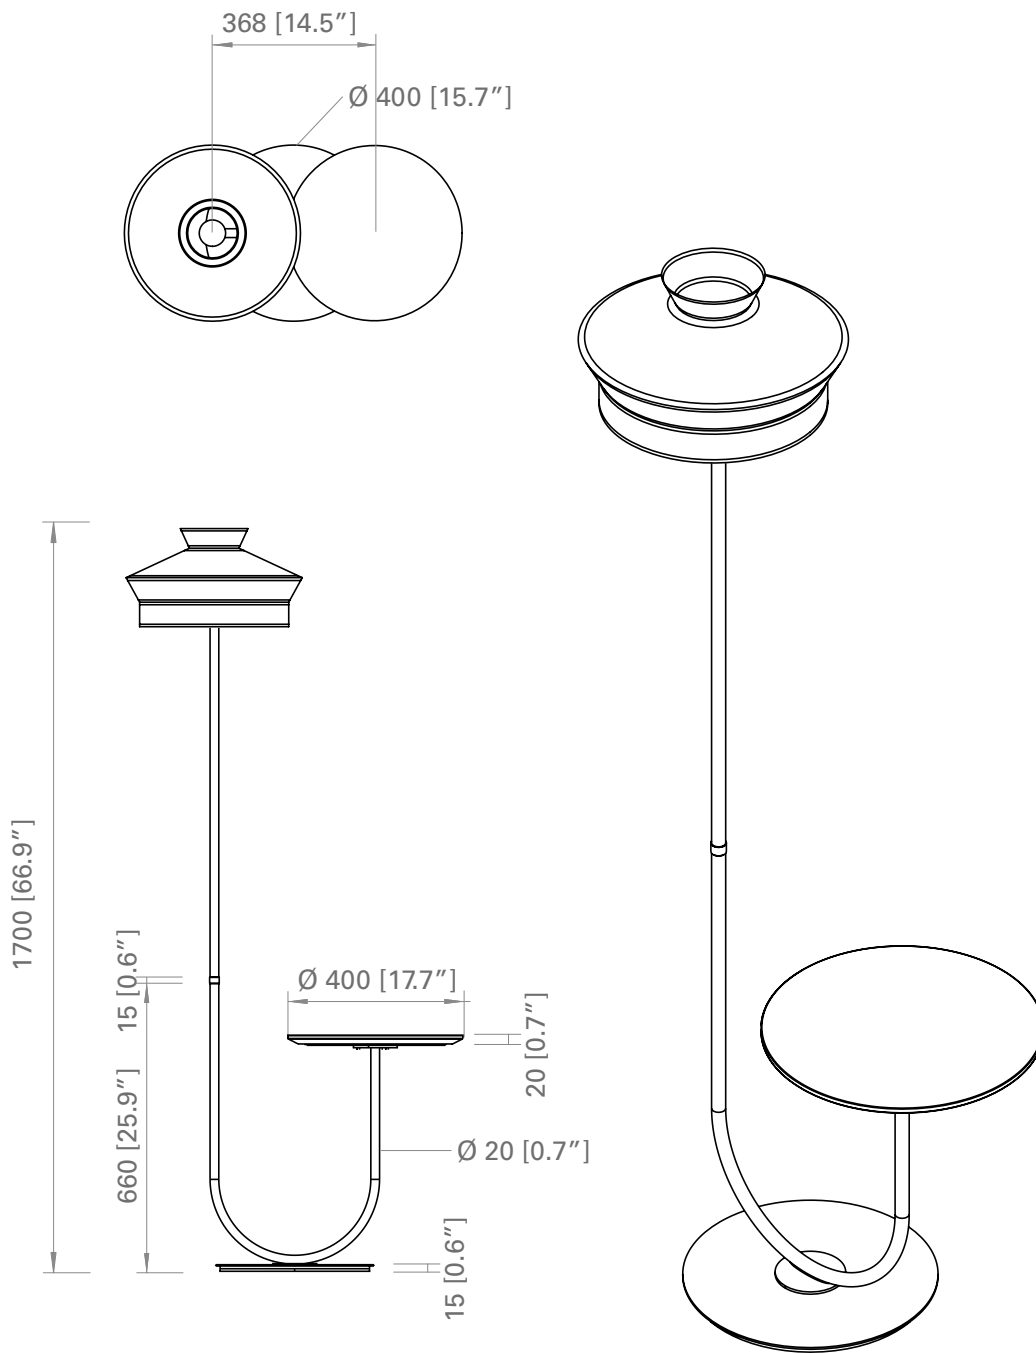

SPECIFICHE PRODOTTO / PRODUCT SPECIFICS

CALYPSO FLOOR+TABLE INDOOR ANTIGUA
CALYPSO FLOOR+TABLE INDOOR GUADALOUPE
CALYPSO FLOOR+TABLE INDOOR MARTINIQUE

p.2

p.3

p.4

p.5

STRUTTURA / FRAME

Ottone satinato
Satin brass

1 X E27
Lampadina LED
LED light bulb

110V

E26 LED
You can use LED light bulbs of the highest available wattage

1 X E26
LED light bulb

IMBALLI / PACKAGING

Box 1	Box 2	Box 3
L: 620 mm / 24.4"	L: 420 mm / 16.5"	L: 470 mm / 18.5"
P: 170 mm / 6.7"	P: 420 mm / 16.5"	P: 470 mm / 18.5"
H: 1820 mm / 71.6"	H: 160 mm / 6.3"	H: 430 mm / 16.9"
Peso: 7.5 kg / 18.5 lbs	Peso: 15.5 kg / 34.1 lbs	Peso: 3 kg / 6.6 lbs

IMBALLI / PACKAGING

Box 1	Box 2	Box 3
L: 620 mm / 24.4"	L: 420 mm / 16.5"	L: 470 mm / 18.5"
P: 170 mm / 6.7"	P: 420 mm / 16.5"	P: 470 mm / 18.5"
H: 1820 mm / 71.6"	H: 160 mm / 6.3"	H: 430 mm / 16.9"
Peso: 7.5 kg / 18.5 lbs	Peso: 15.5 kg / 34.1 lbs	Peso: 3 kg / 6.6 lbs