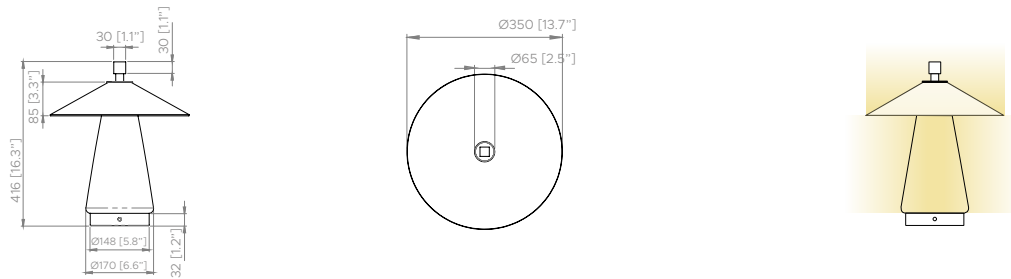

ASIA SMALL

LIGHT EFFECT | EFFETTO LUMINOSO

LIGHT SOURCE | FONTE LUMINOSA

220-240V · 110V | 1x13 W Strip LED
1.500 Lm | 2.700 K | CRI >90

DIMMING | DIMMERAZIONE

Dimmer on board | Dimmer a bordo

CABLE | CAVO

Dark brown fabric | Tessuto marrone testa di moro
L.2000mm [78.7\"/>

FINISHES | FINITURE

METAL FRAME | STRUTTURA METALLICA

- Champagne
  Champagne
- Brushed bronze-nickel
  Bronzo-nickel spazzolato

COTTON SHADE | PARALUME IN COTONE

- White
  Bianco

GLASS DIFFUSER | DIFFUSORE IN VETRO

- Clear
  Trasparente

Packaging | Imballi	Box 1	Box 2
SMALL	430x430xh.180mm [16.9"x16.9"xh.7"]	240x240xh.520mm [9.4"x9.4"xh.20.4"]
	1 kg [2.2 lbs]	3 kg [6.6 lbs]