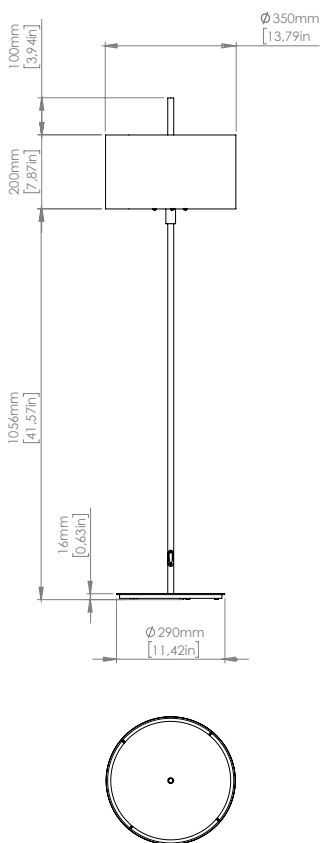

LAGOON MEDIUM