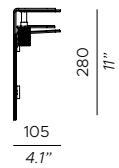

FISSAGGI PER VERSIONE BATTERIA / FIXINGS FOR BATTERY VERSION

Fissaggio a parete
Metal plate for wall

Fissaggio da tavolo - PVD nero
Table fixing accessory - PVD black

Fissaggio in pelle per sedute e imbottiti
- dettaglio PVD nero
*Leather covered sofa hanging accessory
- PVD black detail*