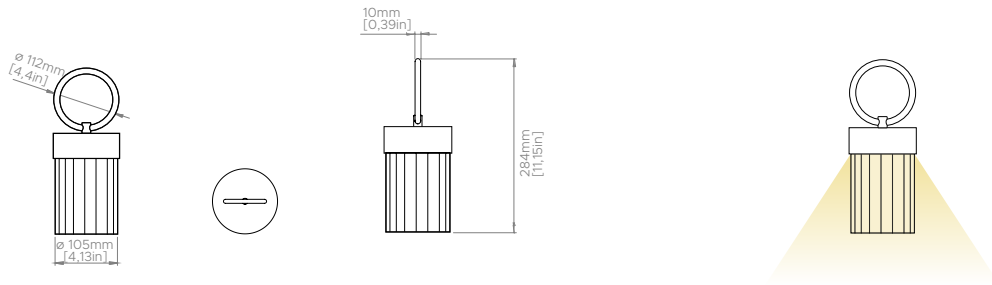

P3

**Claretta**

CLARETTA

LIGHT EFFECT | EFFETTO LUMINOSO

**LIGHT SOURCE | FONTE LUMINOSA**

220-240V · 110V | 1x3 W LED Module  
400 Lm | 2.700 K | CRI >90 | IP65

Autonomy | Autonomia: 10 hours | ore  
Life cycles | Cicli di vita: 600  
Charging time | Tempi di ricarica: 6/8 hours | ore  
USB cable type C supplied, power supply not supplied  
Cavo USB tipo C fornito, alimentatore non fornito (min 5V 2A)